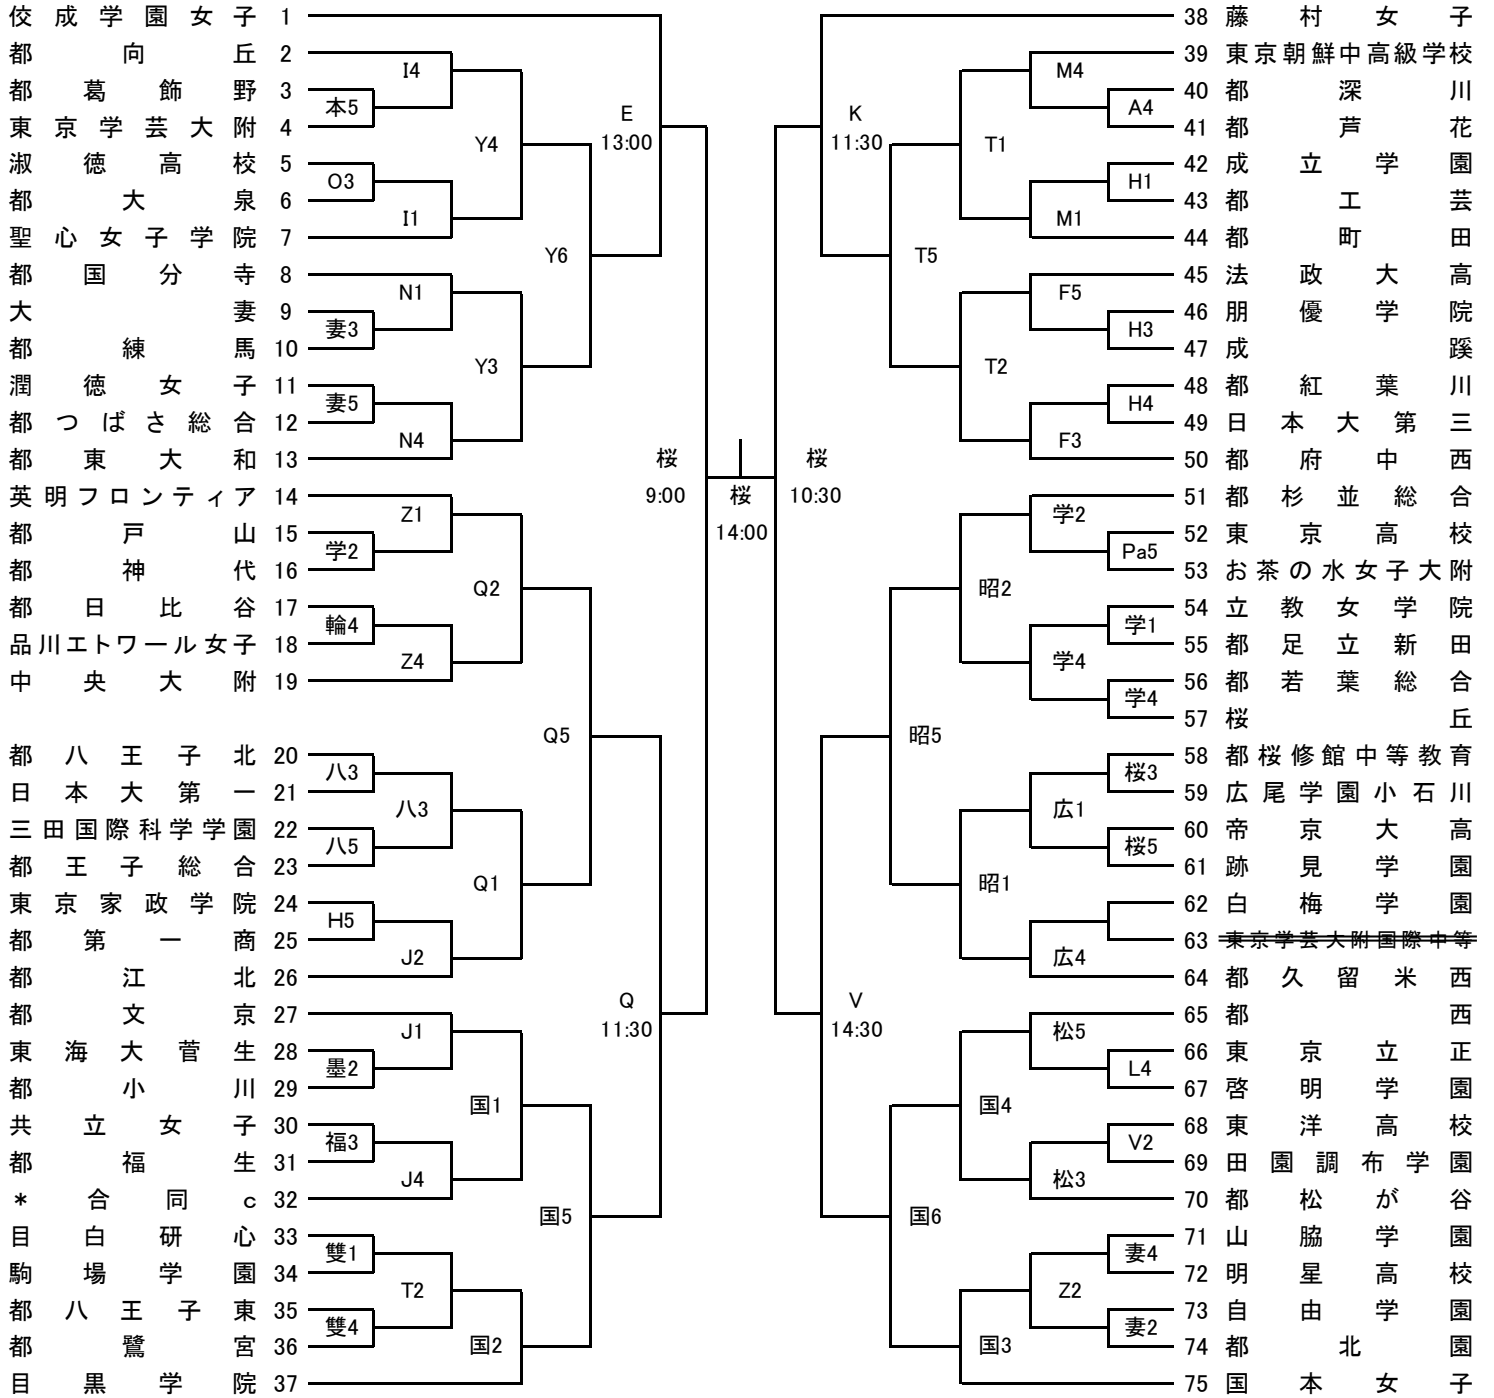

D ブロック

4/12 4/19 4/26 4/29 5/3 4/29 4/26 4/19 4/12

* 合同c: 都第四商・都東村山西

試合開始予定時刻	第1試合 9:00	第2試合 10:30	第3試合 12:00
(4/29,5/3は上記参照)	第4試合 13:30	第5試合 15:00	第6試合 16:30