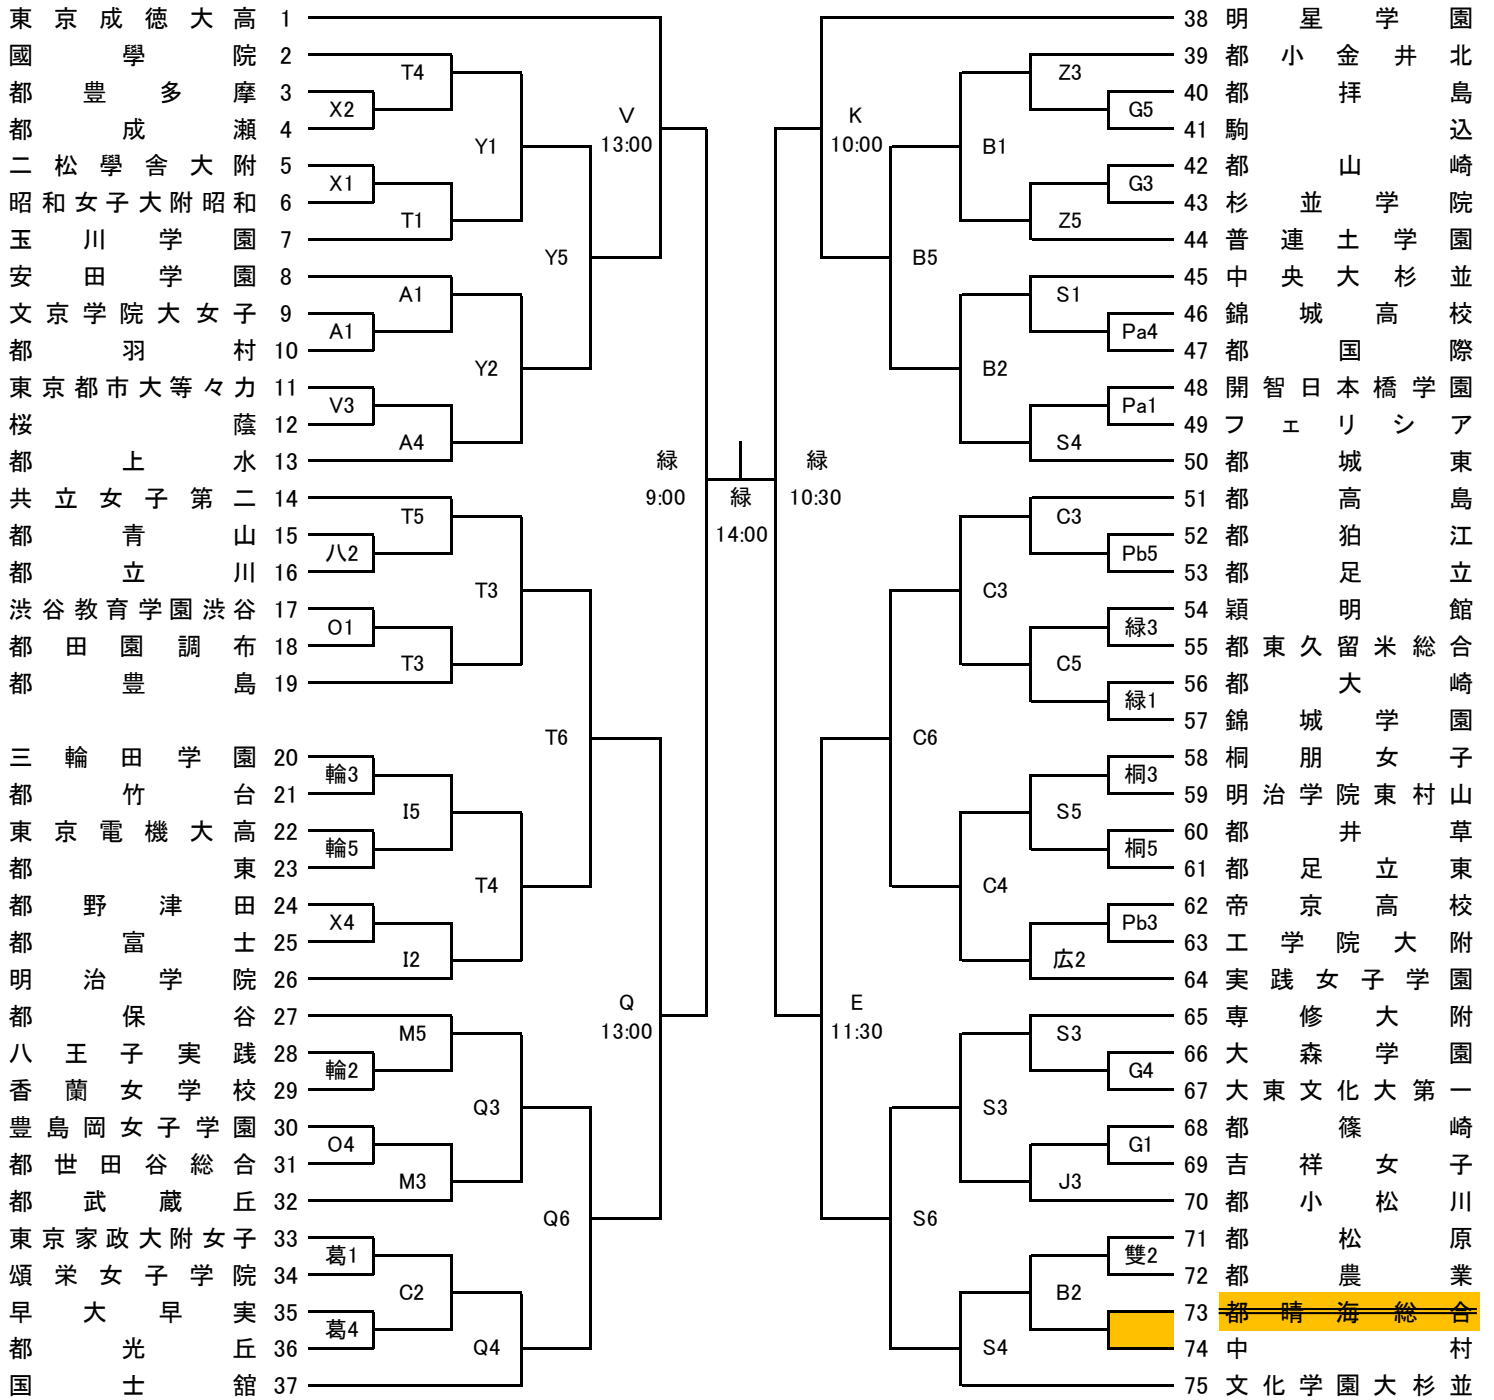

- ☆ 「Aブロック1位」はAブロック決勝の勝ちチーム、
「Aブロック2位」はAブロック決勝の負けチーム。
- ☆ ユニホームは上の表の左側のチームが淡色(白色)を着用する。

A ブロック

4/12 4/19 4/26 4/29 5/3 4/29 4/26 4/19 4/12

* 合同a: 岩倉・都橋・都足立西

試合開始予定時刻 第1試合 9:00 第2試合 10:30 第3試合 12:00
 (4/29,5/3は上記参照) 第4試合 13:30 第5試合 15:00 第6試合 16:30

B ブロック

4/12 4/19 4/26 4/29 5/3 4/29 4/26 4/19 4/12

試合開始予定時刻	第1試合	9:00	第2試合	10:30	第3試合	12:00
(4/29,5/3は上記参照)	第4試合	13:30	第5試合	15:00	第6試合	16:30

C ブロック

4/12 4/19 4/26 4/29 5/3 4/29 4/26 4/19 4/12

* 合同b: 都田柄・都板橋有徳