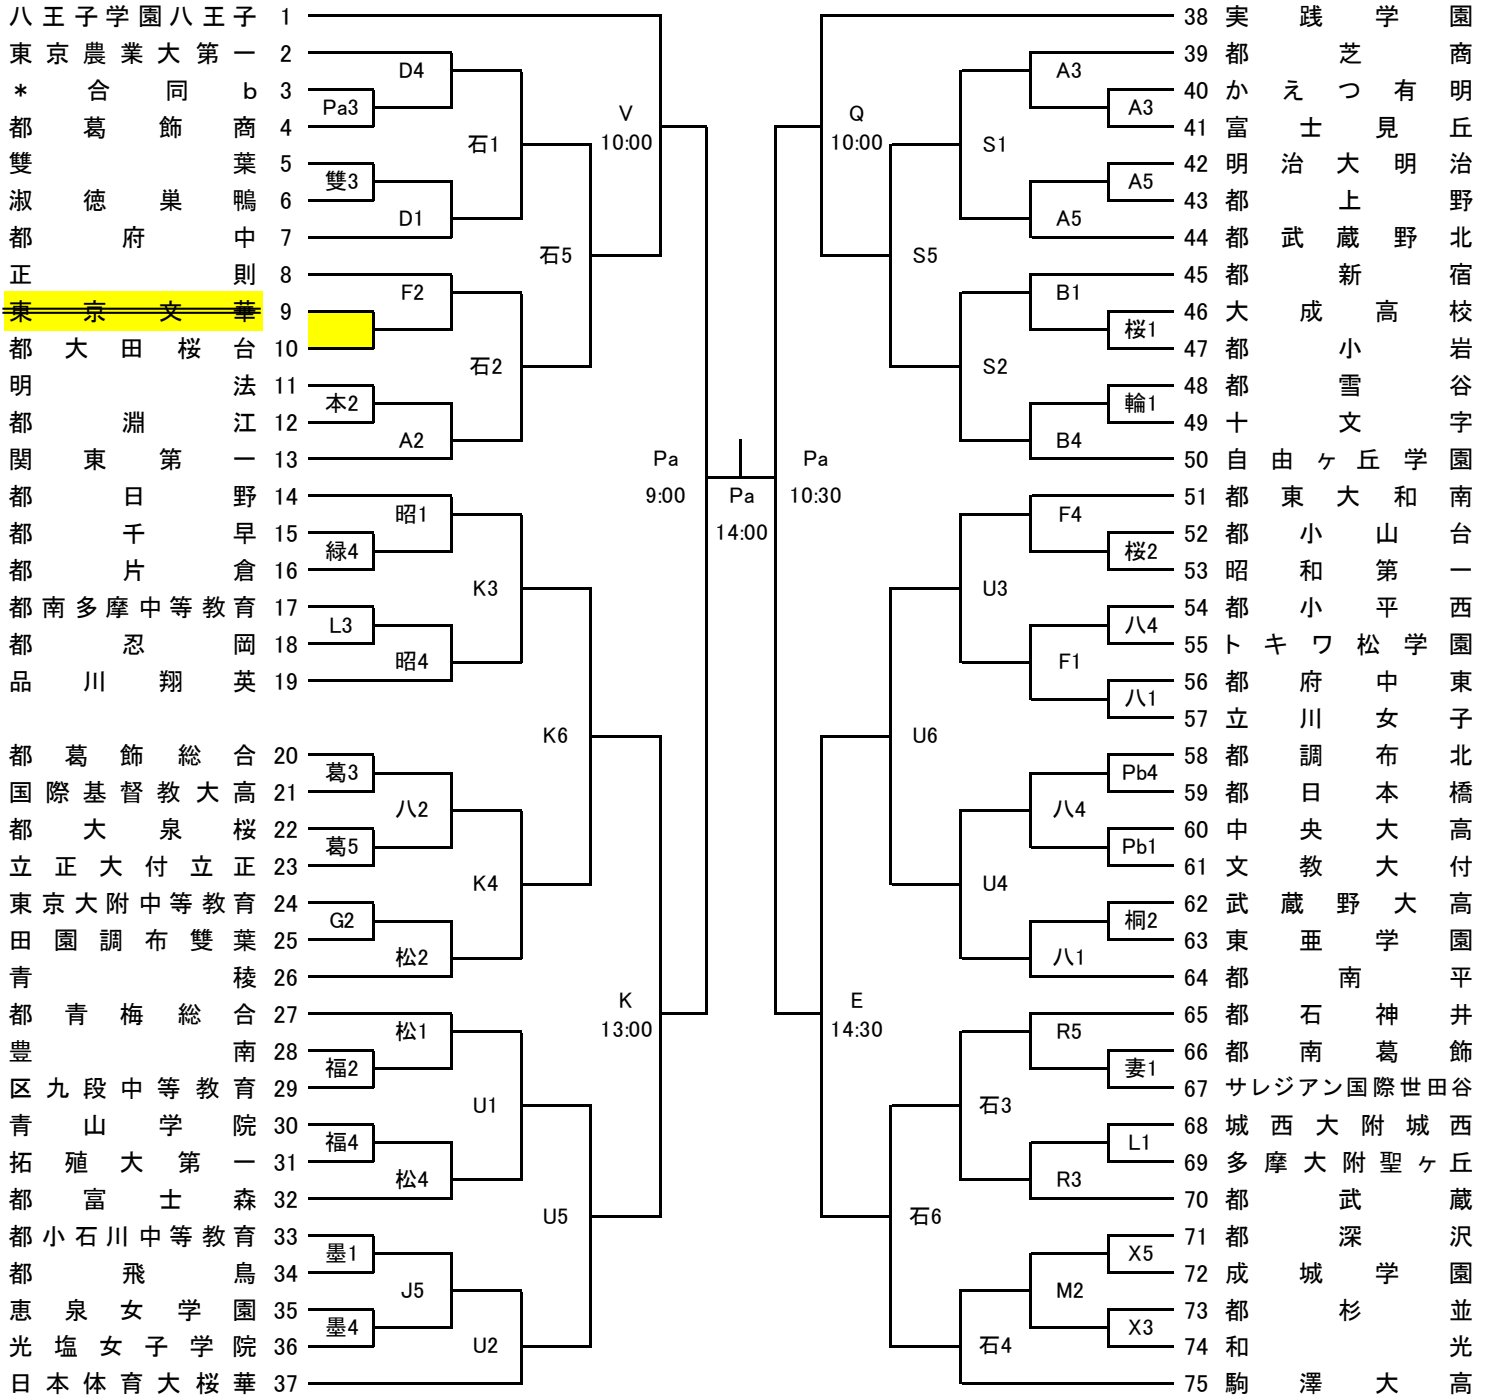

B ブロック

4/12 4/19 4/26 4/29 5/3 4/29 4/26 4/19 4/12

試合開始予定時刻	第1試合	9:00	第2試合	10:30	第3試合	12:00
(4/29,5/3は上記参照)	第4試合	13:30	第5試合	15:00	第6試合	16:30

C ブロック

4/12 4/19 4/26 4/29 5/3 4/29 4/26 4/19 4/12

* 合同b: 都田柄・都板橋有徳