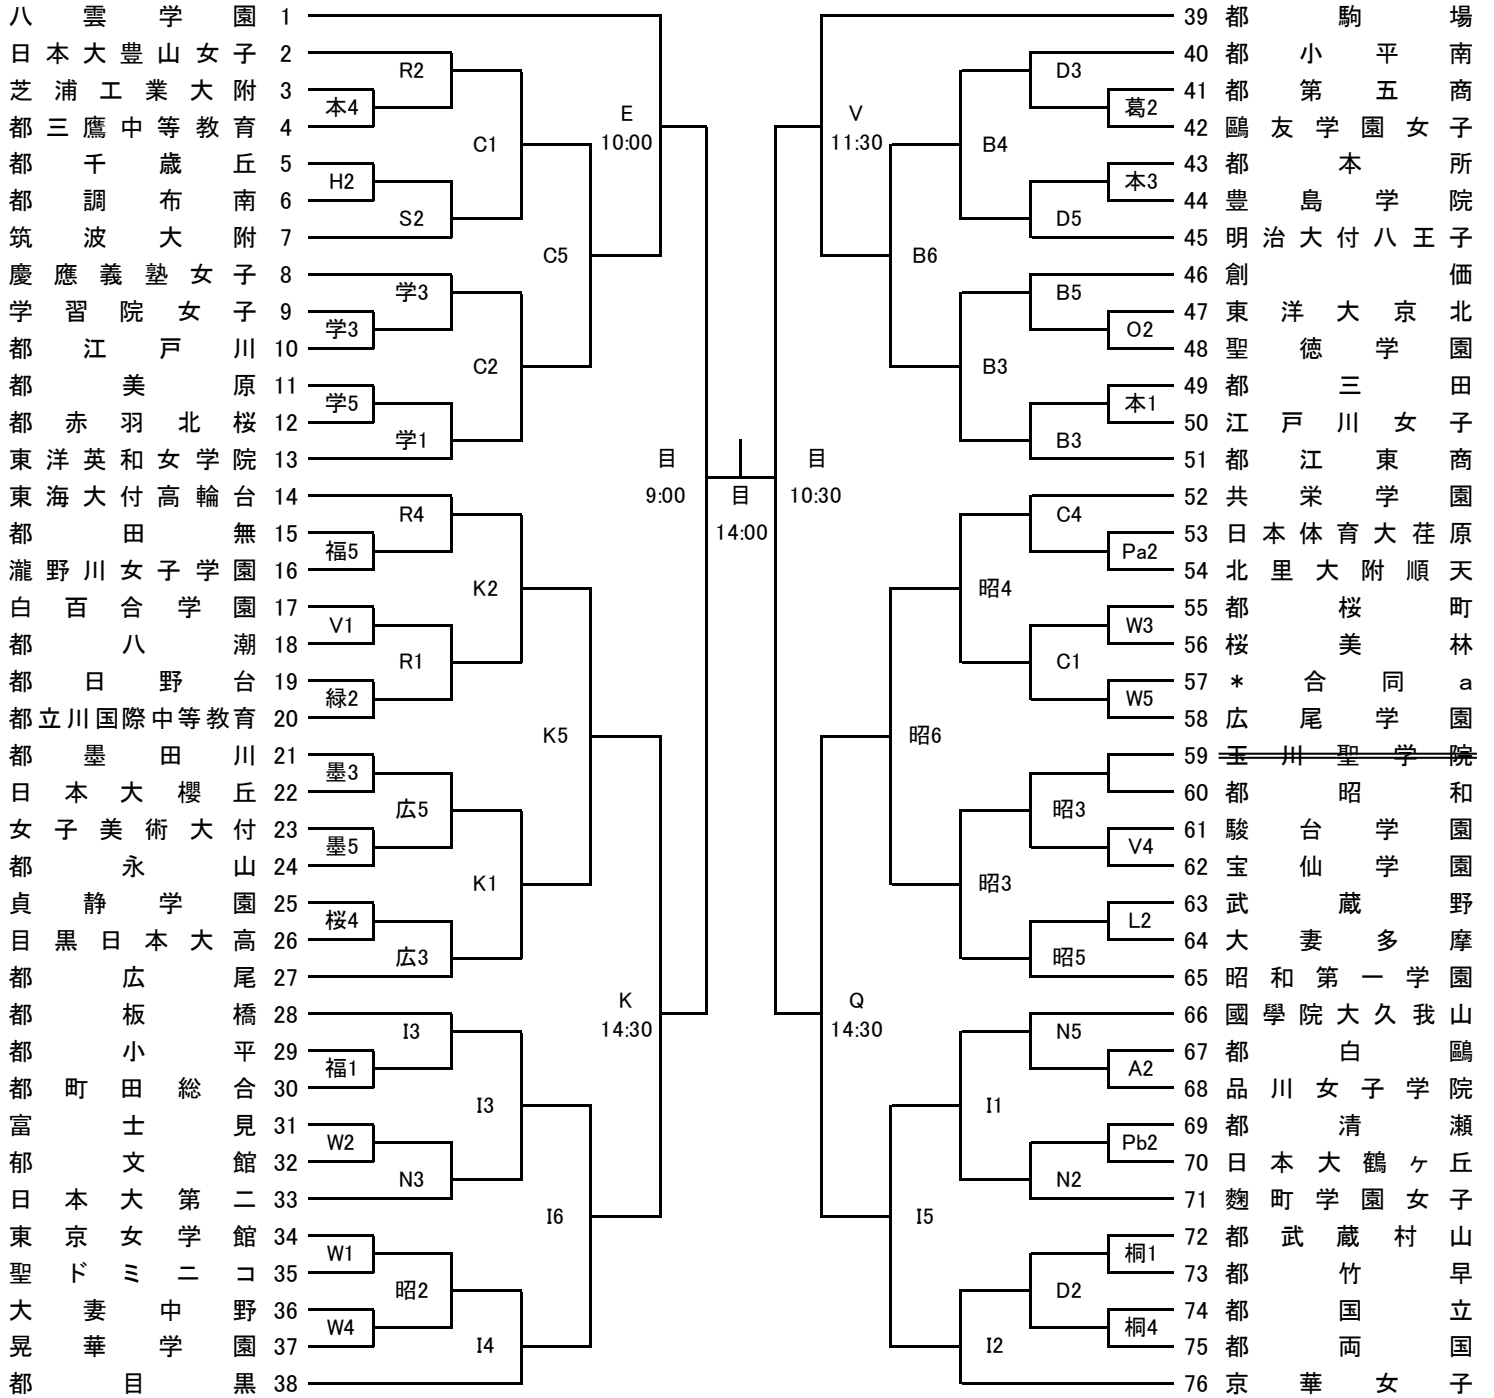

- ☆ 「Aブロック1位」はAブロック決勝の勝ちチーム、
「Aブロック2位」はAブロック決勝の負けチーム。
- ☆ ユニホームは上の表の左側のチームが淡色(白色)を着用する。

A ブロック

4/12 4/19 4/26 4/29 5/3 4/29 4/26 4/19 4/12

* 合同a: 岩倉・都橋・都足立西

試合開始予定時刻 第1試合 9:00 第2試合 10:30 第3試合 12:00
 (4/29,5/3は上記参照) 第4試合 13:30 第5試合 15:00 第6試合 16:30