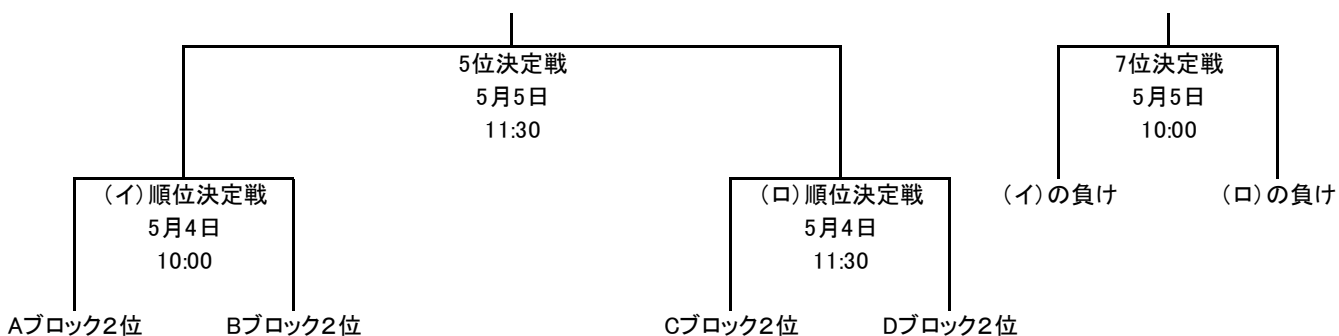

【上位トーナメント】

日程	会場		時間	対戦チーム
5月4日 (月)	立教女学院	5~8位 決定予備戦	10:00	(イ) Aブロック2位 - Bブロック2位
			11:30	(ロ) Cブロック2位 - Dブロック2位
		準決勝	13:00	(ハ) Aブロック1位 - Bブロック1位
			14:30	(ニ) Cブロック1位 - Dブロック1位
5月5日 (火)		7位決定戦	10:00	(イ)の負け - (ロ)の負け
		5位決定戦	11:30	(イ)の勝ち - (ロ)の勝ち
		3位決定戦	13:00	(ハ)の負け - (ニ)の負け
		決勝	14:30	(ハ)の勝ち - (ニ)の勝ち

- ☆ 「Aブロック1位」はAブロック決勝の勝ちチーム、
  「Aブロック2位」はAブロック決勝の負けチーム。
- ☆ ユニホームは上の表の左側のチームが淡色(白色)を着用する。