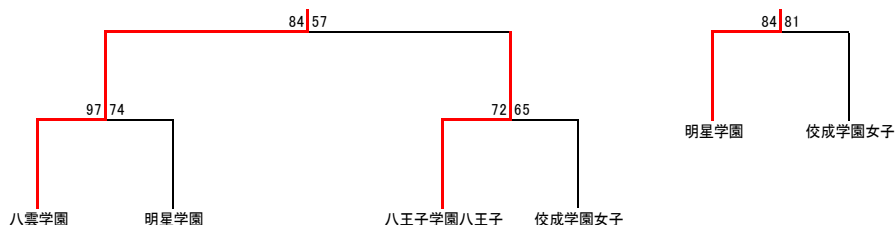

2026年度 春季大会

東京都高等学校女子バスケットボール

第1位	八雲学園	第5位	東京成徳大高
第2位	八王子学園八王子	第6位	藤村女子
第3位	明星学園	第7位	実践学園
第4位	佼成学園女子	第8位	都駒場

順位決定戦		2026年5月5日 立教女学院高等学校	
決勝戦	八雲学園 84	$\begin{bmatrix} 28 & - & 17 \\ 22 & - & 7 \\ 22 & - & 18 \\ 12 & - & 15 \end{bmatrix}$	57 八王子学園八王子
3位決定戦	明星学園 84	$\begin{bmatrix} 19 & - & 23 \\ 21 & - & 18 \\ 26 & - & 18 \\ 18 & - & 22 \end{bmatrix}$	81 佼成学園女子
5位決定戦	東京成徳大高 76	$\begin{bmatrix} 23 & - & 12 \\ 15 & - & 21 \\ 16 & - & 12 \\ 22 & - & 23 \end{bmatrix}$	68 藤村女子
7位決定戦	都駒場 57	$\begin{bmatrix} 16 & - & 11 \\ 21 & - & 20 \\ 8 & - & 11 \\ 12 & - & 18 \end{bmatrix}$	60 実践学園

準決勝		2026年5月4日 立教女学院高等学校	
準決勝	八雲学園 97	$\begin{bmatrix} 18 & - & 16 \\ 31 & - & 9 \\ 23 & - & 26 \\ 25 & - & 23 \end{bmatrix}$	74 明星学園
準決勝	八王子学園八王子 72	$\begin{bmatrix} 18 & - & 12 \\ 11 & - & 19 \\ 24 & - & 15 \\ 19 & - & 19 \end{bmatrix}$	65 佼成学園女子