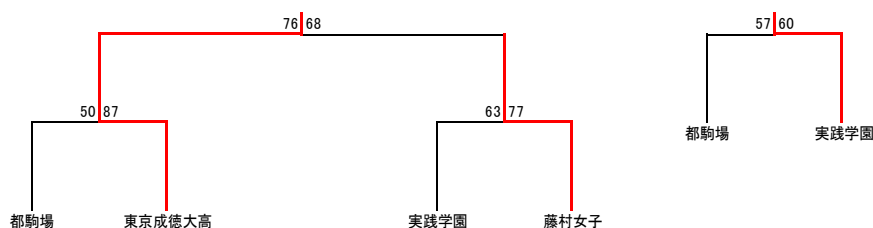

2026年度 春季大会

東京都高等学校女子バスケットボール

第1位	八雲学園	第5位	東京成徳大高
第2位	八王子学園八王子	第6位	藤村女子
第3位	明星学園	第7位	実践学園
第4位	佼成学園女子	第8位	都駒場

順位決定戦		2026年5月5日 立教女学院高等学校	
決勝戦	八雲学園 84	$\begin{bmatrix} 28 & - & 17 \\ 22 & - & 7 \\ 22 & - & 18 \\ 12 & - & 15 \end{bmatrix}$	57 八王子学園八王子
3位決定戦	明星学園 84	$\begin{bmatrix} 19 & - & 23 \\ 21 & - & 18 \\ 26 & - & 18 \\ 18 & - & 22 \end{bmatrix}$	81 佼成学園女子
5位決定戦	東京成徳大高 76	$\begin{bmatrix} 23 & - & 12 \\ 15 & - & 21 \\ 16 & - & 12 \\ 22 & - & 23 \end{bmatrix}$	68 藤村女子
7位決定戦	都駒場 57	$\begin{bmatrix} 16 & - & 11 \\ 21 & - & 20 \\ 8 & - & 11 \\ 12 & - & 18 \end{bmatrix}$	60 実践学園

準決勝		2026年5月4日 立教女学院高等学校	
準決勝	八雲学園 97	$\begin{bmatrix} 18 & - & 16 \\ 31 & - & 9 \\ 23 & - & 26 \\ 25 & - & 23 \end{bmatrix}$	74 明星学園
準決勝	八王子学園八王子 72	$\begin{bmatrix} 18 & - & 12 \\ 11 & - & 19 \\ 24 & - & 15 \\ 19 & - & 19 \end{bmatrix}$	65 佼成学園女子