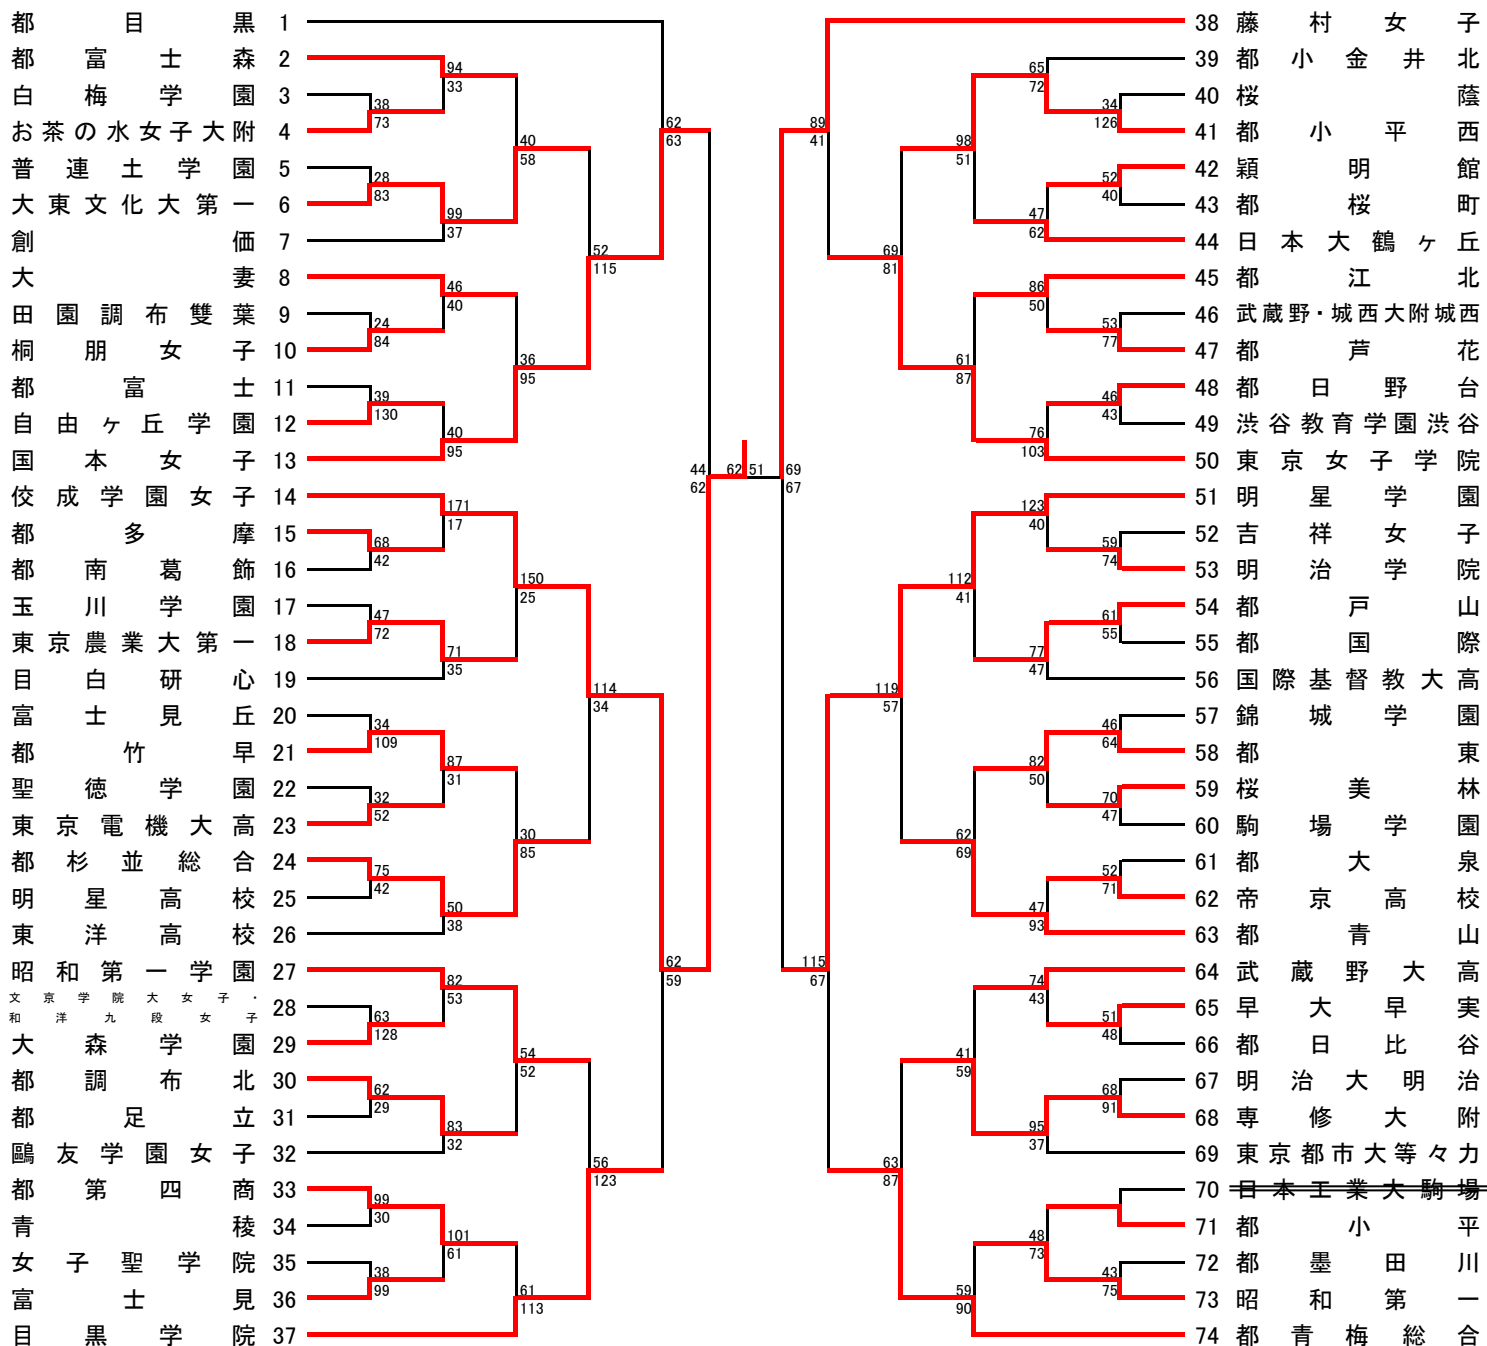

### A ブロック

4/14 4/21 4/28 4/29 5/3 4/29 4/28 4/21 4/14

**試合開始予定時刻** 第1試合 9:00 第2試合 10:30 第3試合 12:00  
 (4/29は上記参照) 第4試合 13:30 第5試合 15:00 第6試合 16:30

### B ブロック

4/14 4/21 4/28 4/29 5/3 4/29 4/28 4/21 4/14

**試合開始予定時刻**    第1試合 9:00    第2試合 10:30    第3試合 12:00  
 (4/29は上記参照)    第4試合 13:30    第5試合 15:00    第6試合 16:30

### D ブロック

4/14 | 4/21 | 4/28 | 4/29 | 5/3 | 4/29 | 4/28 | 4/21 | 4/14

**試合開始予定時刻**    第1試合 9:00    第2試合 10:30    第3試合 12:00  
 (4/29は上記参照)    第4試合 13:30    第5試合 15:00    第6試合 16:30