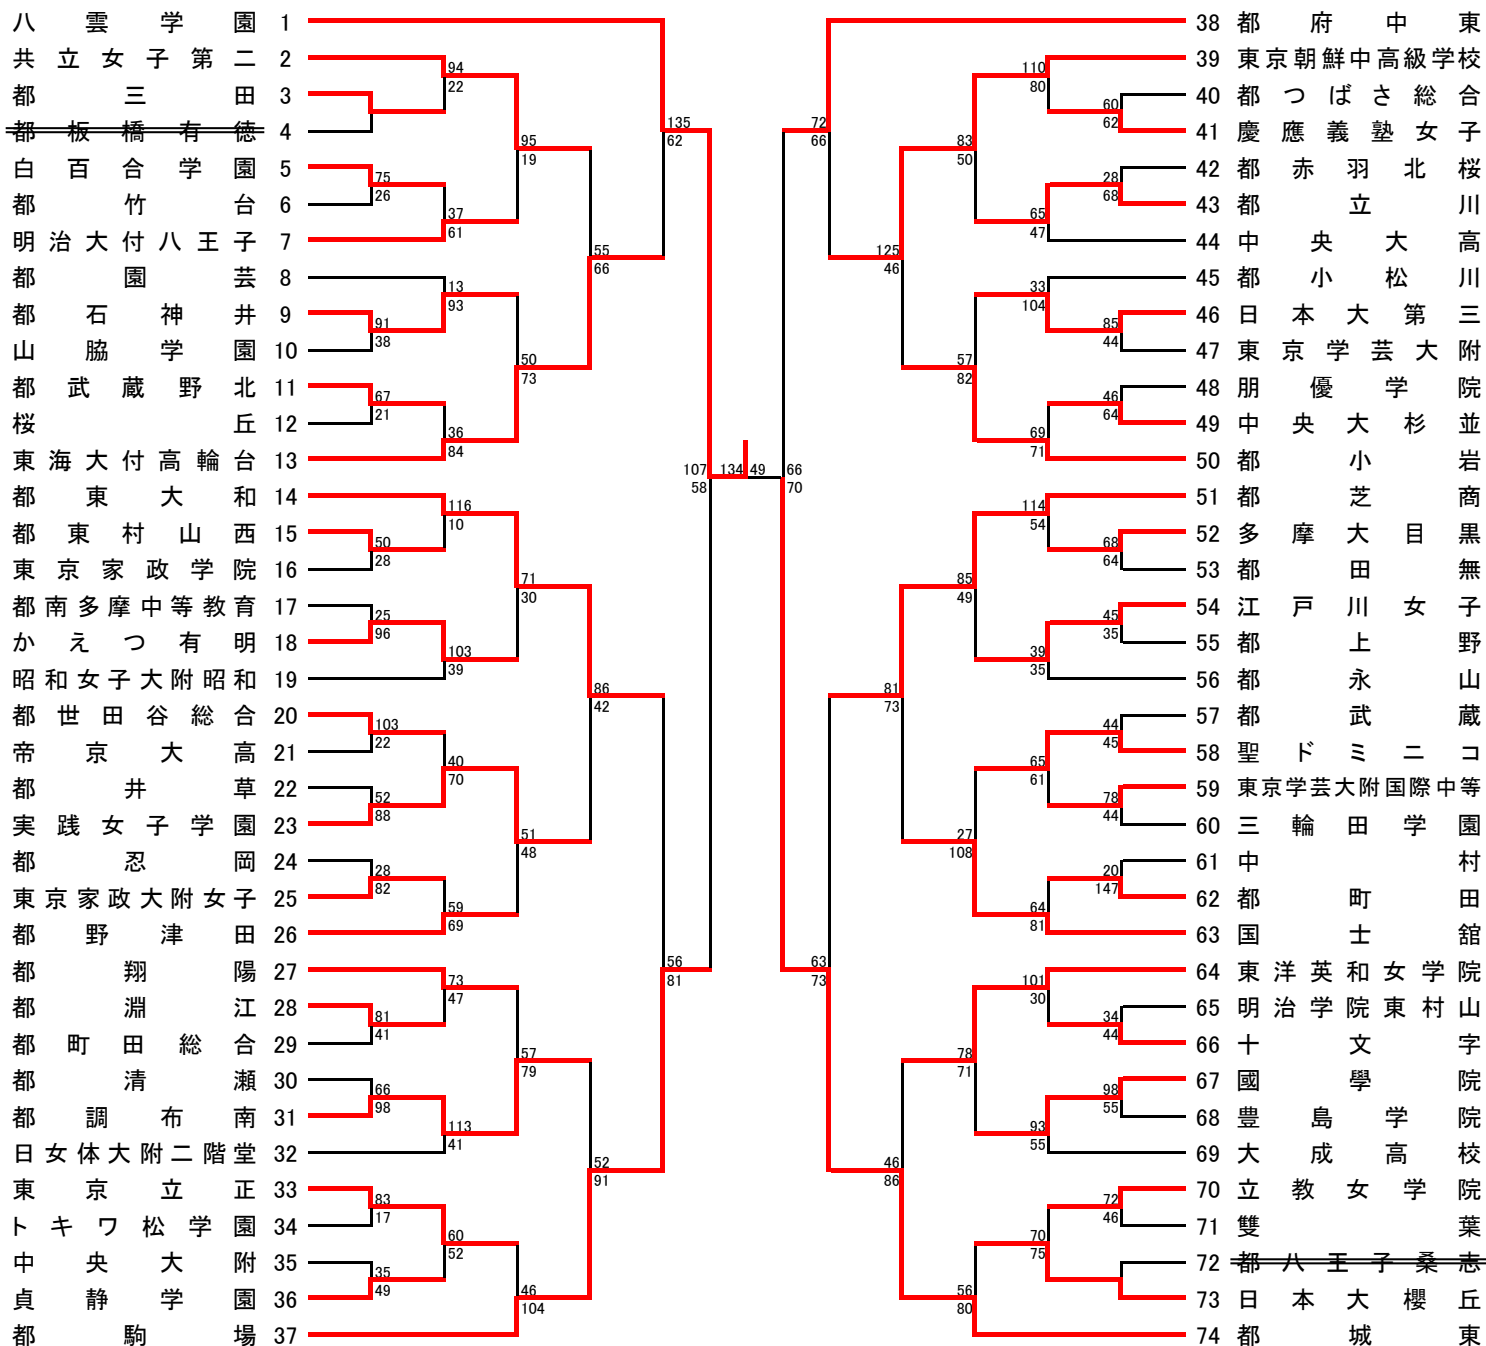

### A ブロック

4/14 4/21 4/28 4/29 5/3 4/29 4/28 4/21 4/14

**試合開始予定時刻** 第1試合 9:00 第2試合 10:30 第3試合 12:00  
 (4/29は上記参照) 第4試合 13:30 第5試合 15:00 第6試合 16:30

### B ブロック

4/14 4/21 4/28 4/29 5/3 4/29 4/28 4/21 4/14

**試合開始予定時刻**    第1試合 9:00    第2試合 10:30    第3試合 12:00  
 (4/29は上記参照)    第4試合 13:30    第5試合 15:00    第6試合 16:30

### D ブロック

4/14 | 4/21 | 4/28 | 4/29 | 5/3 | 4/29 | 4/28 | 4/21 | 4/14

**試合開始予定時刻**    第1試合 9:00    第2試合 10:30    第3試合 12:00  
 (4/29は上記参照)    第4試合 13:30    第5試合 15:00    第6試合 16:30