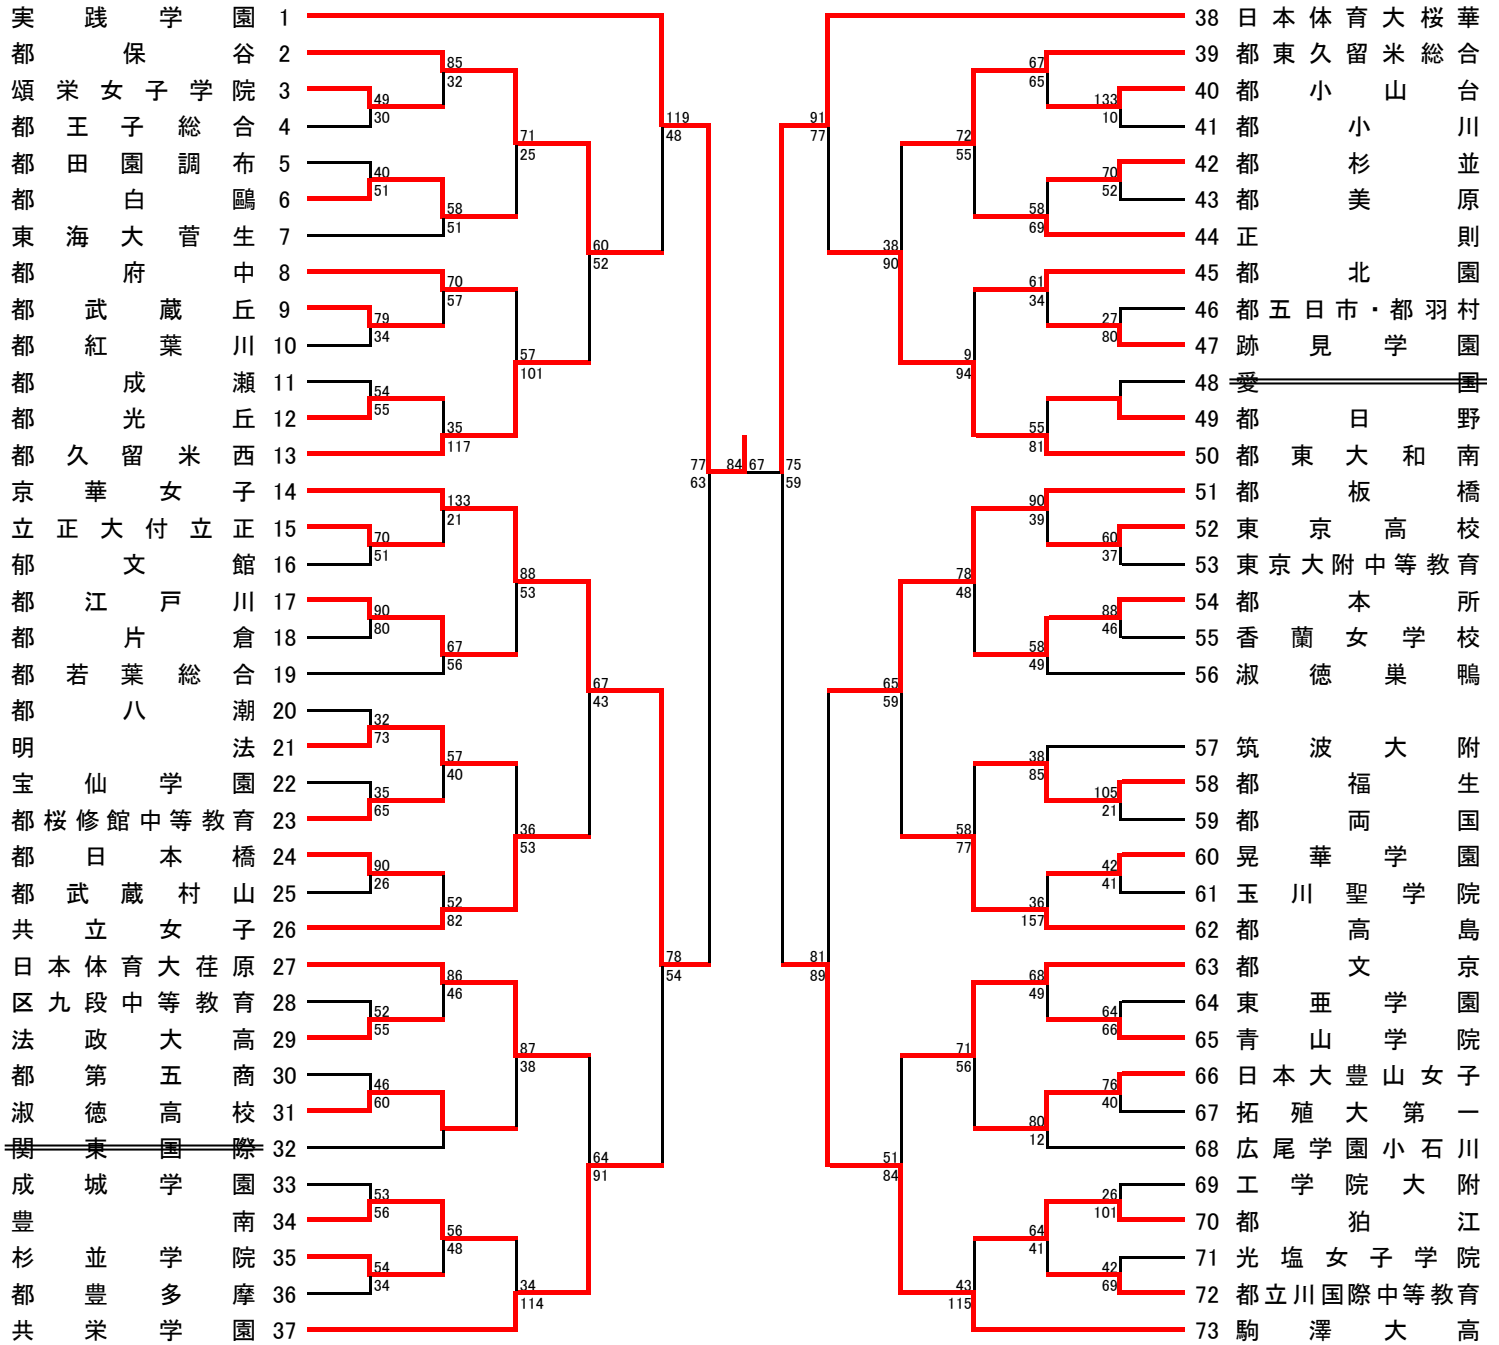

### B ブロック

4/14 4/21 4/28 4/29 5/3 4/29 4/28 4/21 4/14

**試合開始予定時刻**    第1試合 9:00    第2試合 10:30    第3試合 12:00  
 (4/29は上記参照)    第4試合 13:30    第5試合 15:00    第6試合 16:30

### C ブロック

4/14 4/21 4/28 4/29 5/3 4/29 4/28 4/21 4/14

**試合開始予定時刻** 第1試合 9:00 第2試合 10:30 第3試合 12:00  
 (4/29は上記参照) 第4試合 13:30 第5試合 15:00 第6試合 16:30

### D ブロック

4/14 | 4/21 | 4/28 | 4/29 | 5/3 | 4/29 | 4/28 | 4/21 | 4/14

**試合開始予定時刻**    第1試合 9:00    第2試合 10:30    第3試合 12:00  
 (4/29は上記参照)    第4試合 13:30    第5試合 15:00    第6試合 16:30