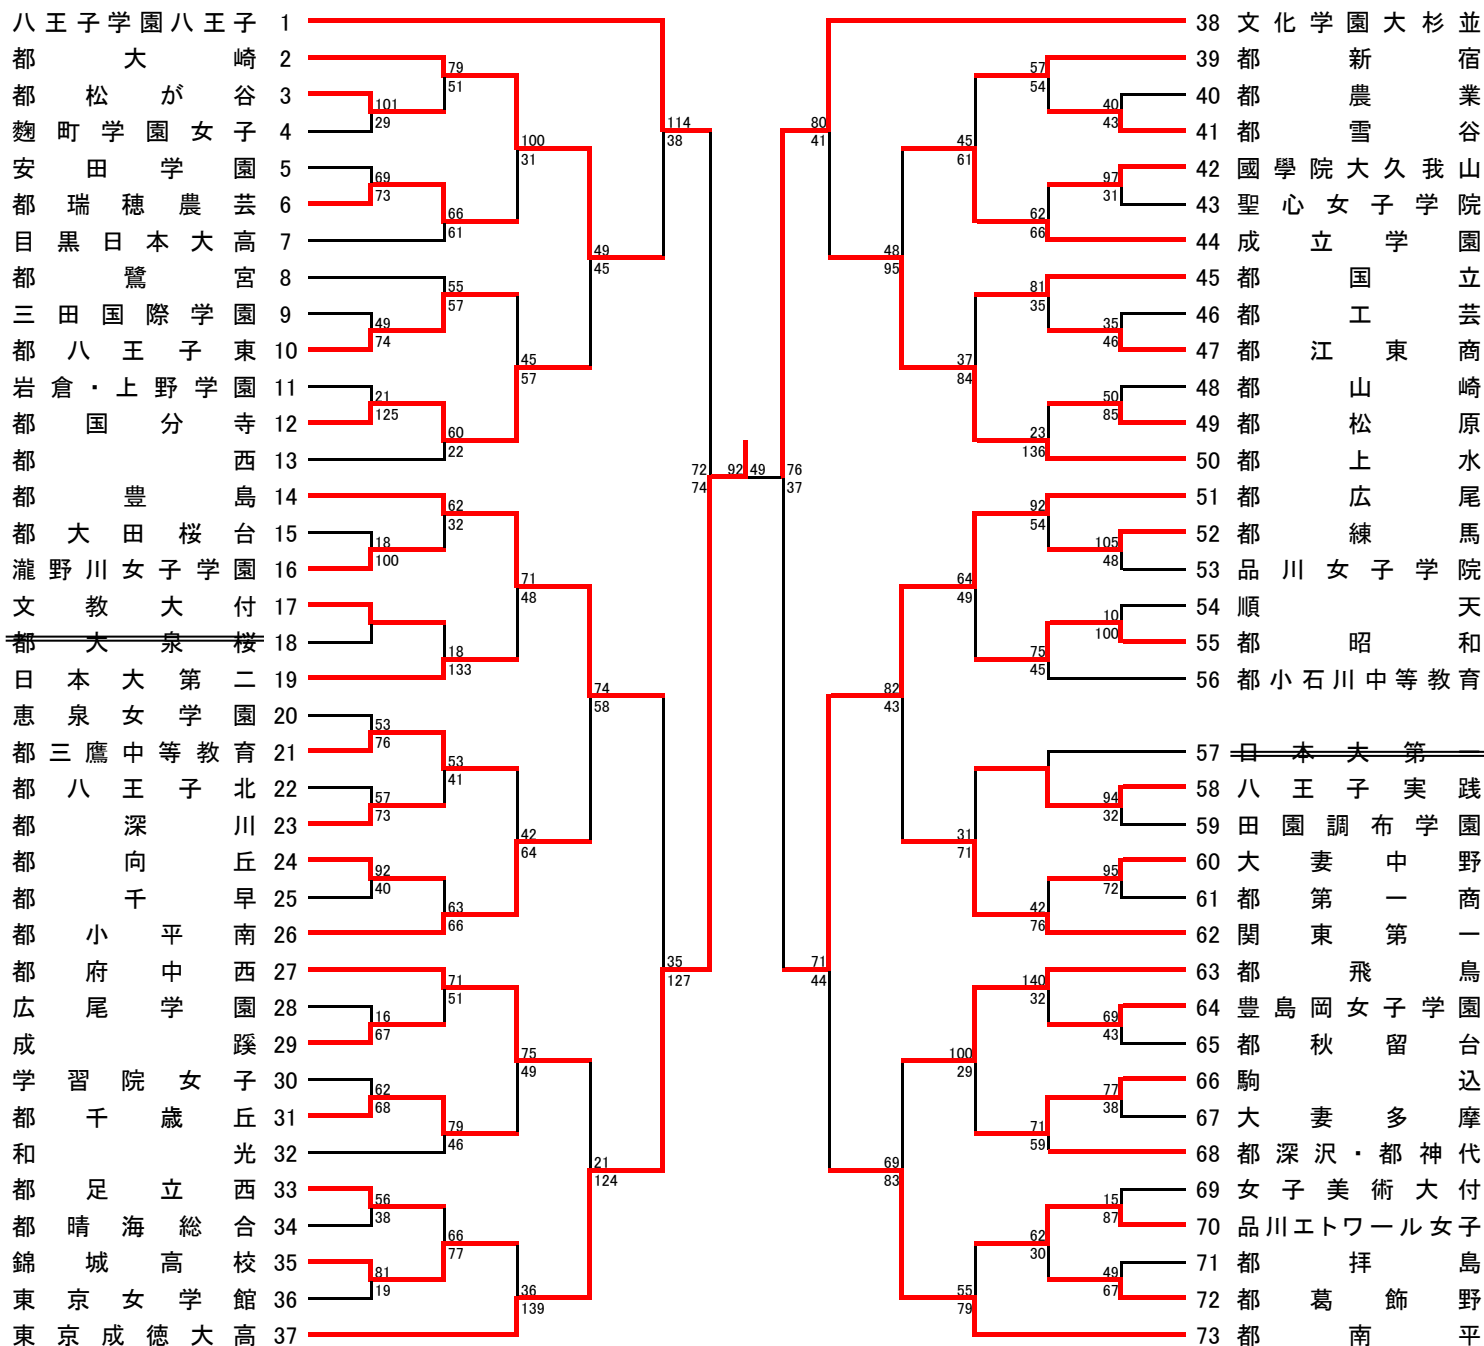

C ブロック

4/14 4/21 4/28 4/29 5/3 4/29 4/28 4/21 4/14

試合開始予定時刻 第1試合 9:00 第2試合 10:30 第3試合 12:00
(4/29は上記参照) 第4試合 13:30 第5試合 15:00 第6試合 16:30