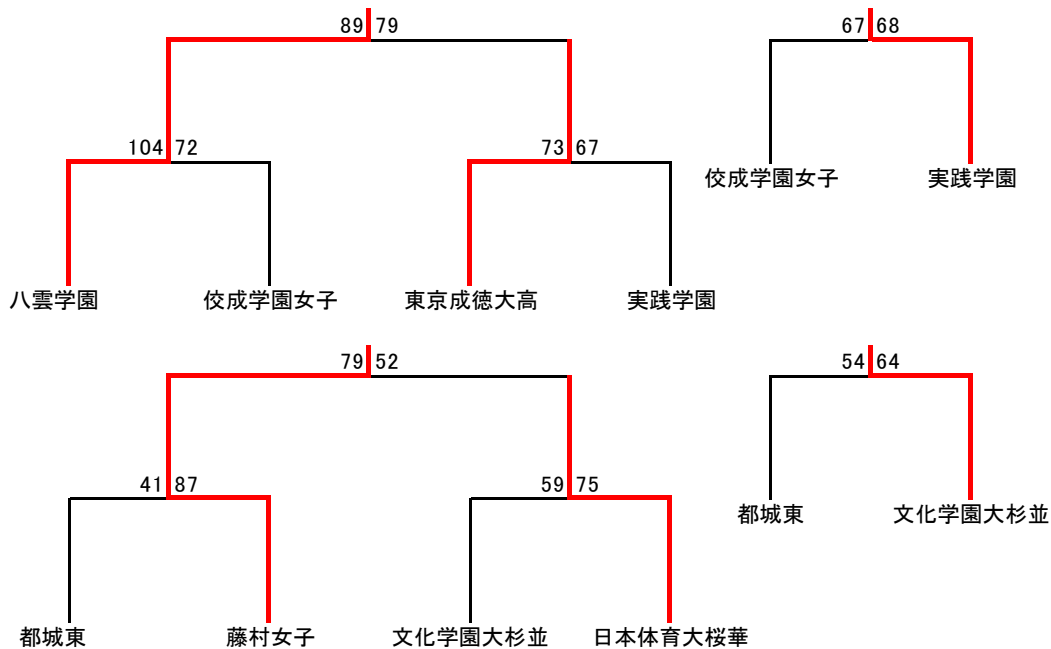

# 2024 関東予選大会

東京都高等学校女子バスケットボール

第1位	八雲学園	第5位	藤村女子
第2位	東京成徳大高	第6位	日本体育大桜華
第3位	実践学園	第7位	文化学園大杉並
第4位	佼成学園女子	第8位	都城東

順位決定戦		2024年5月5日 都立三鷹中等教育学校	
決勝戦	八雲学園 89	$\begin{bmatrix} 25 & - & 24 \\ 21 & - & 23 \\ 25 & - & 18 \\ 18 & - & 14 \end{bmatrix}$	79 東京成徳大高
3位決定戦	佼成学園女子 67	$\begin{bmatrix} 17 & - & 16 \\ 15 & - & 19 \\ 19 & - & 18 \\ 16 & - & 15 \end{bmatrix}$	68 実践学園
5位決定戦	藤村女子 79	$\begin{bmatrix} 17 & - & 11 \\ 17 & - & 20 \\ 20 & - & 12 \\ 25 & - & 9 \end{bmatrix}$	52 日本体育大桜華
7位決定戦	都城東 54	$\begin{bmatrix} 11 & - & 23 \\ 21 & - & 8 \\ 8 & - & 15 \\ 14 & - & 18 \end{bmatrix}$	64 文化学園大杉並

準決勝		2024年5月4日 立教女学院高等学校	
準決勝 13:00	八雲学園 104	$\begin{bmatrix} 24 & - & 22 \\ 19 & - & 18 \\ 33 & - & 16 \\ 28 & - & 16 \end{bmatrix}$	72 佼成学園女子
準決勝 14:30	東京成徳大高 73	$\begin{bmatrix} 23 & - & 14 \\ 16 & - & 17 \\ 11 & - & 26 \\ 23 & - & 10 \end{bmatrix}$	67 実践学園

順位決定予備戦		2024年5月4日 立教女学院高等学校	
5~8位 決定予備戦 10:00	都城東 41	$\begin{bmatrix} 10 & - & 35 \\ 13 & - & 15 \\ 8 & - & 16 \\ 10 & - & 21 \end{bmatrix}$	87 藤村女子
5~8位 決定予備戦 11:30	文化学園大杉並 59	$\begin{bmatrix} 14 & - & 19 \\ 16 & - & 13 \\ 14 & - & 20 \\ 15 & - & 23 \end{bmatrix}$	75 日本体育大桜華