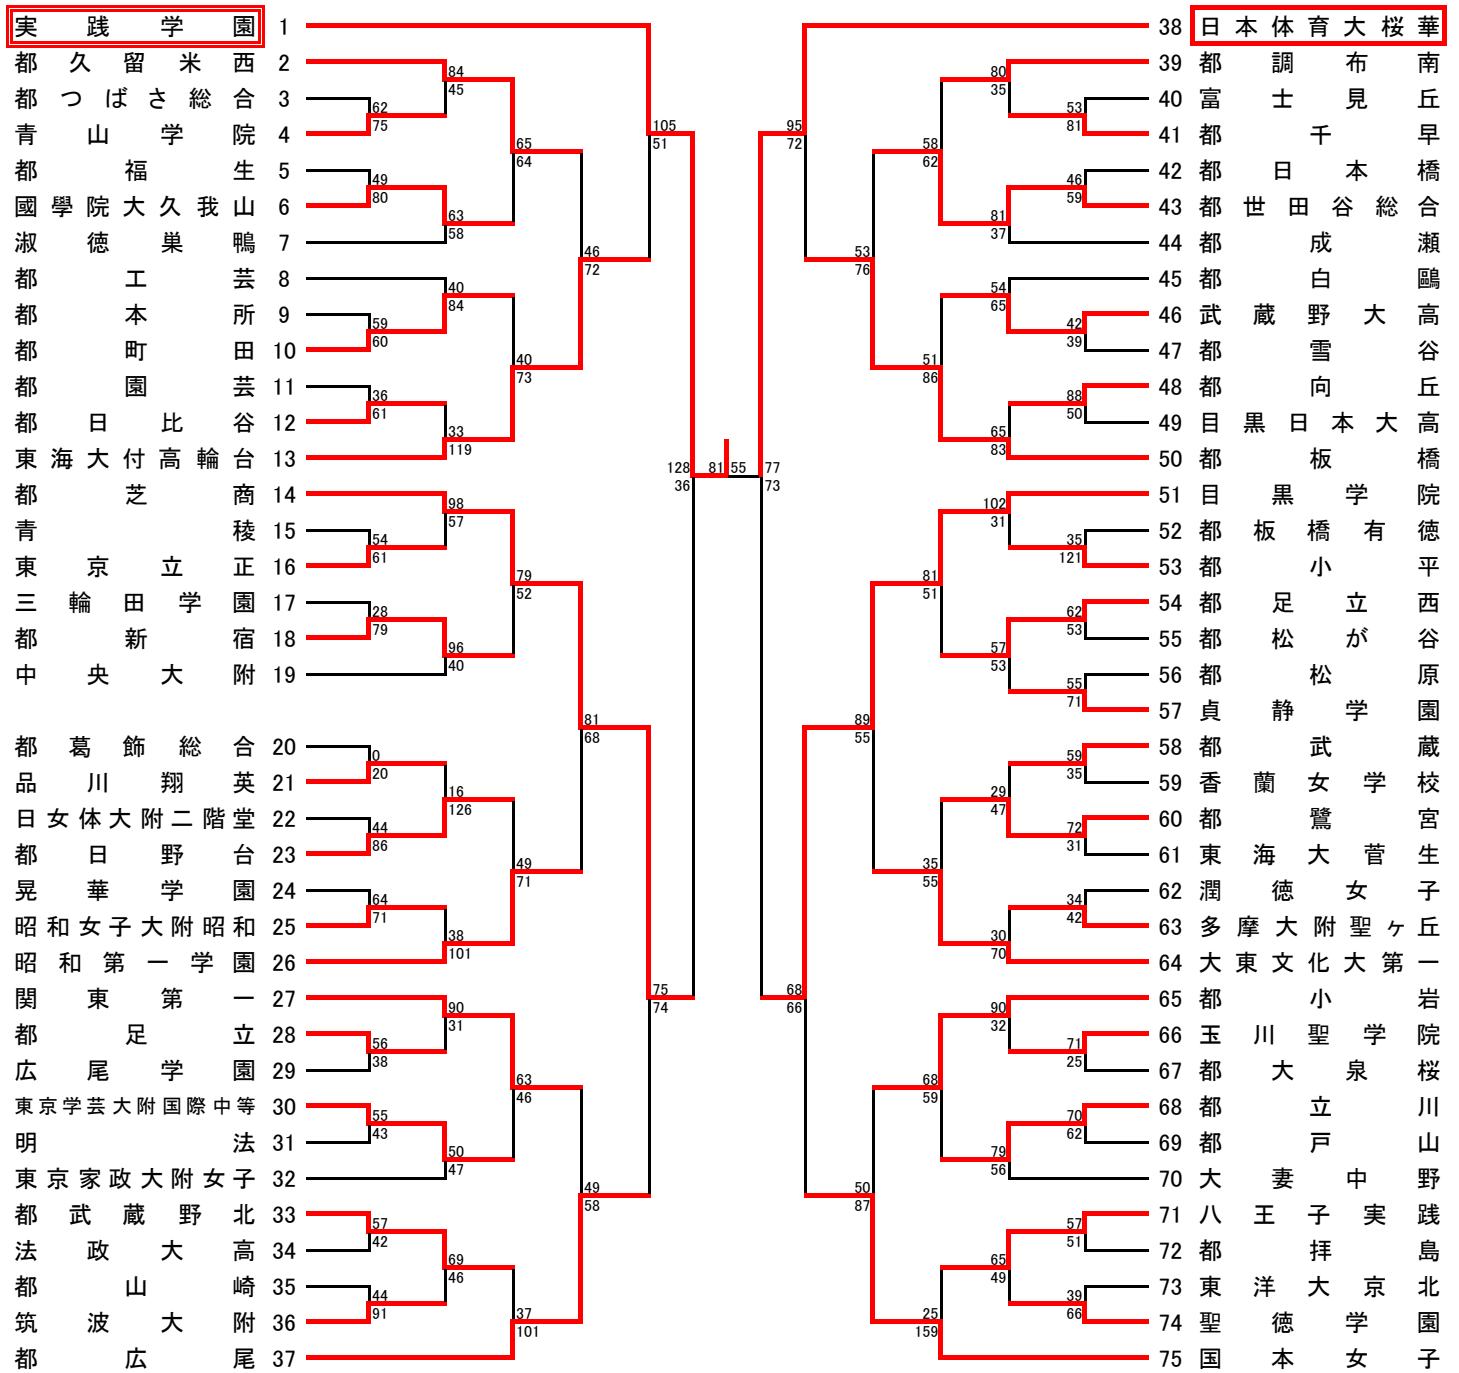

C ブロック

5/12 5/19 5/26 6/2 6/15 6/16 6/15 6/2 5/26 5/19 5/12

試合開始予定時刻 第1試合 9:00 第2試合 10:30 第3試合 12:00
(6/15は上記参照) 第4試合 13:30 第5試合 15:00 第6試合 16:30