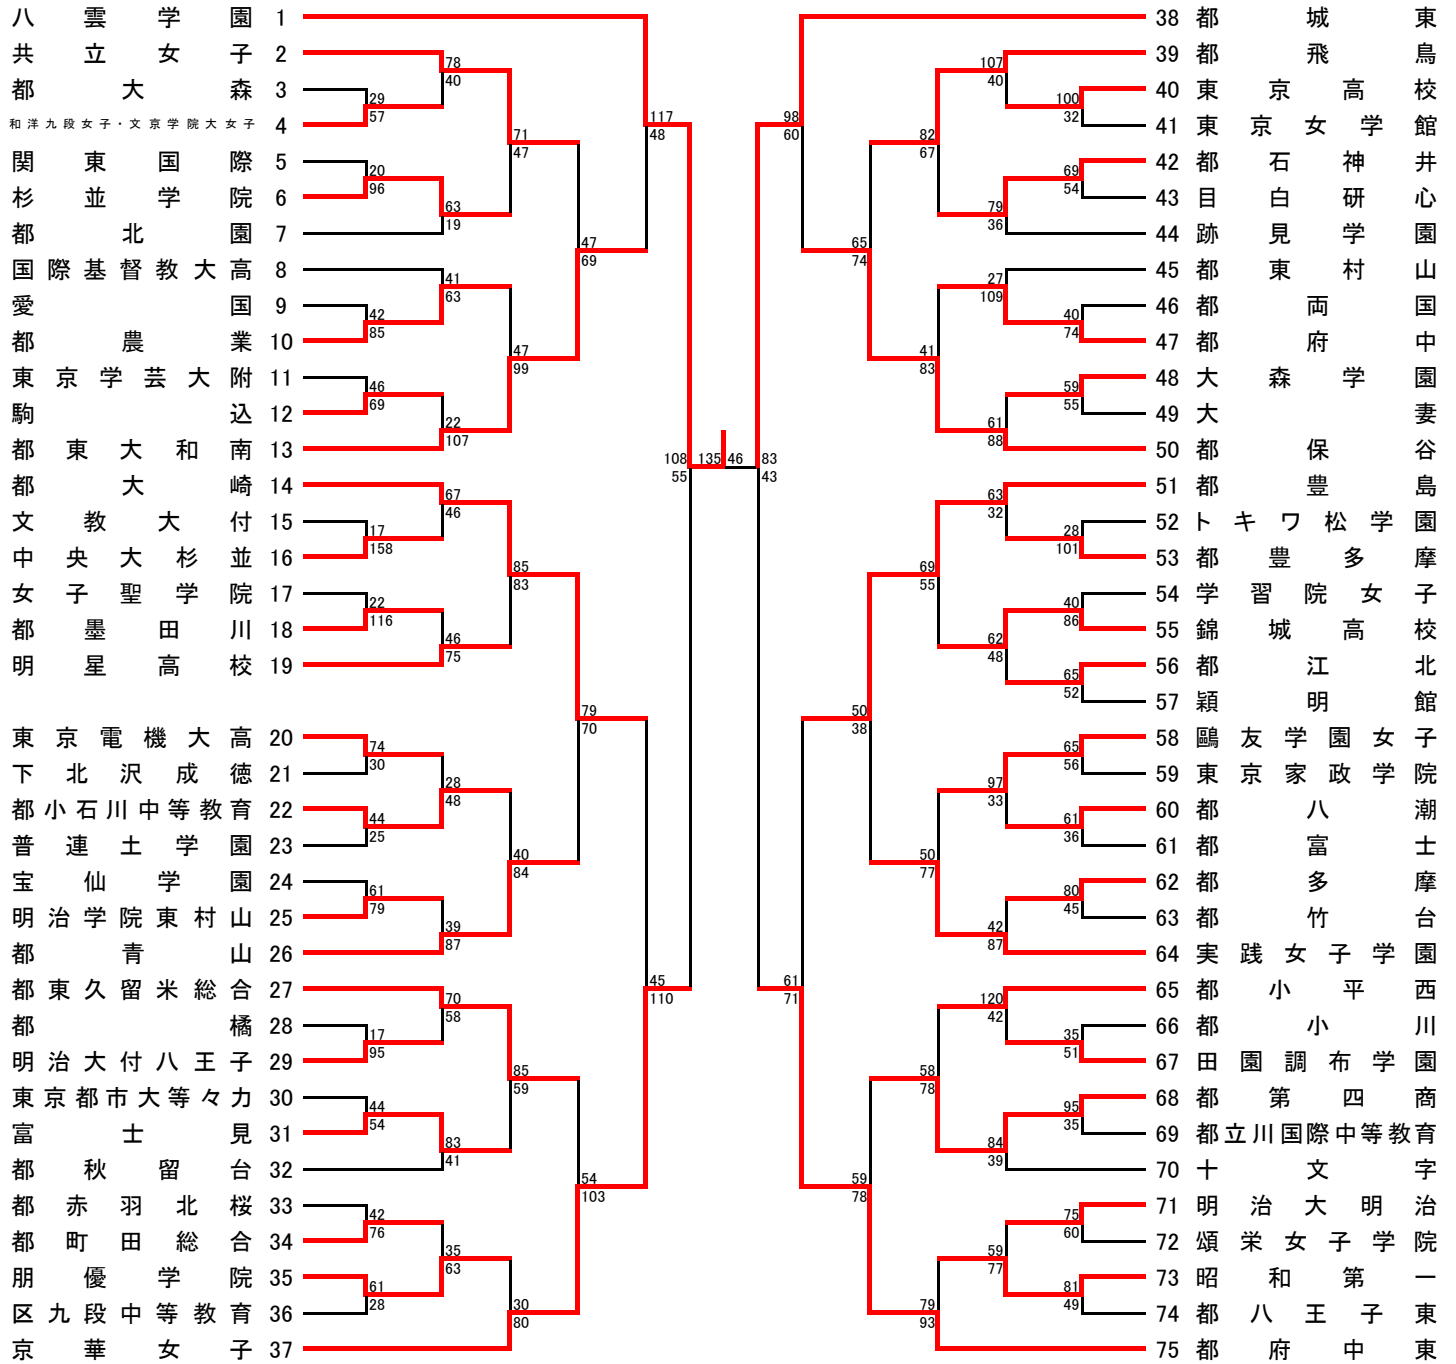

A ブロック

5/12 5/19 5/26 6/2 6/15 6/16 6/15 6/2 5/26 5/19 5/12

試合開始予定時刻 第1試合 9:00 第2試合 10:30 第3試合 12:00
(6/15は上記参照) 第4試合 13:30 第5試合 15:00 第6試合 16:30