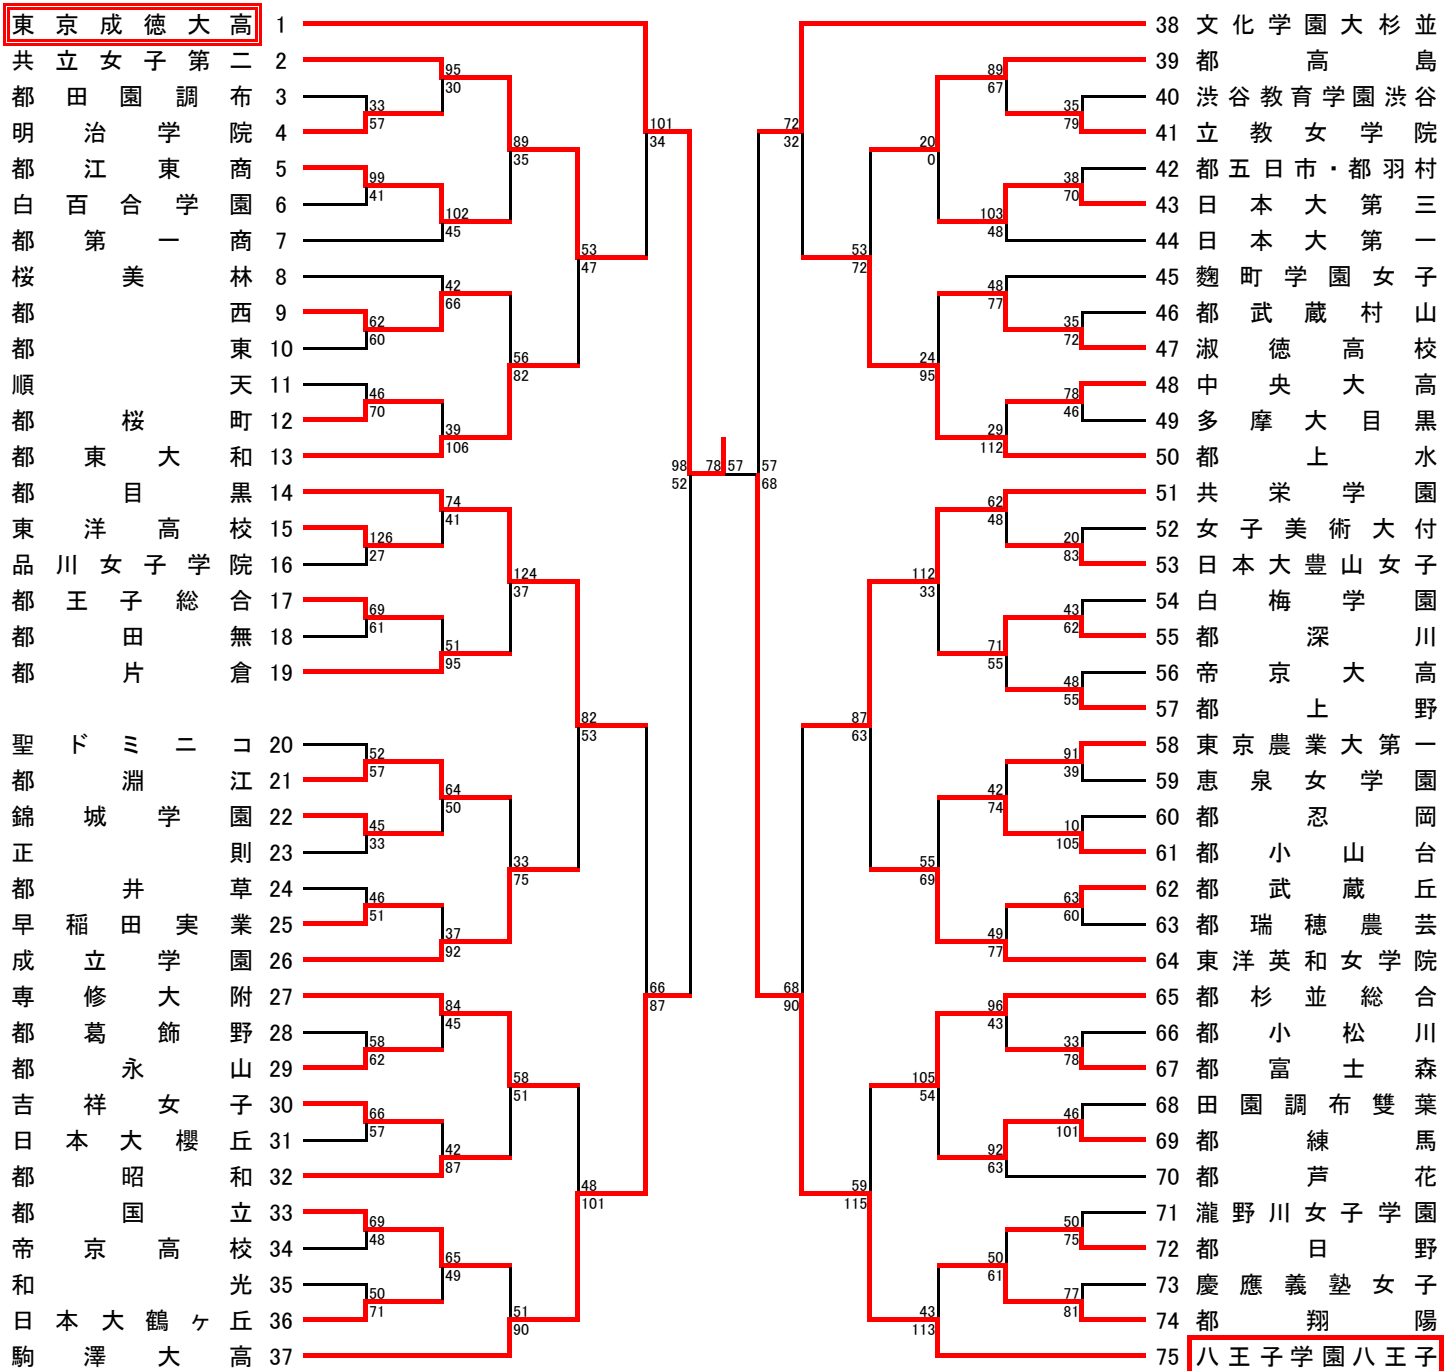

A ブロック

5/12 5/19 5/26 6/2 6/15 6/16 6/15 6/2 5/26 5/19 5/12

試合開始予定時刻 第1試合 9:00 第2試合 10:30 第3試合 12:00
 (6/15は上記参照) 第4試合 13:30 第5試合 15:00 第6試合 16:30

B ブロック

5/12 5/19 5/26 6/2 6/15 6/16 6/15 6/2 5/26 5/19 5/12

試合開始予定時刻 第1試合 9:00 第2試合 10:30 第3試合 12:00
 (6/15は上記参照) 第4試合 13:30 第5試合 15:00 第6試合 16:30

C ブロック

5/12 5/19 5/26 6/2 6/15 6/16 6/15 6/2 5/26 5/19 5/12

試合開始予定時刻 第1試合 9:00 第2試合 10:30 第3試合 12:00
 (6/15は上記参照) 第4試合 13:30 第5試合 15:00 第6試合 16:30

D ブロック

5/12 5/19 5/26 6/2 6/15 6/16 6/15 6/2 5/26 5/19 5/12

試合開始予定時刻 第1試合 9:00 第2試合 10:30 第3試合 12:00
 (6/15は上記参照) 第4試合 13:30 第5試合 15:00 第6試合 16:30