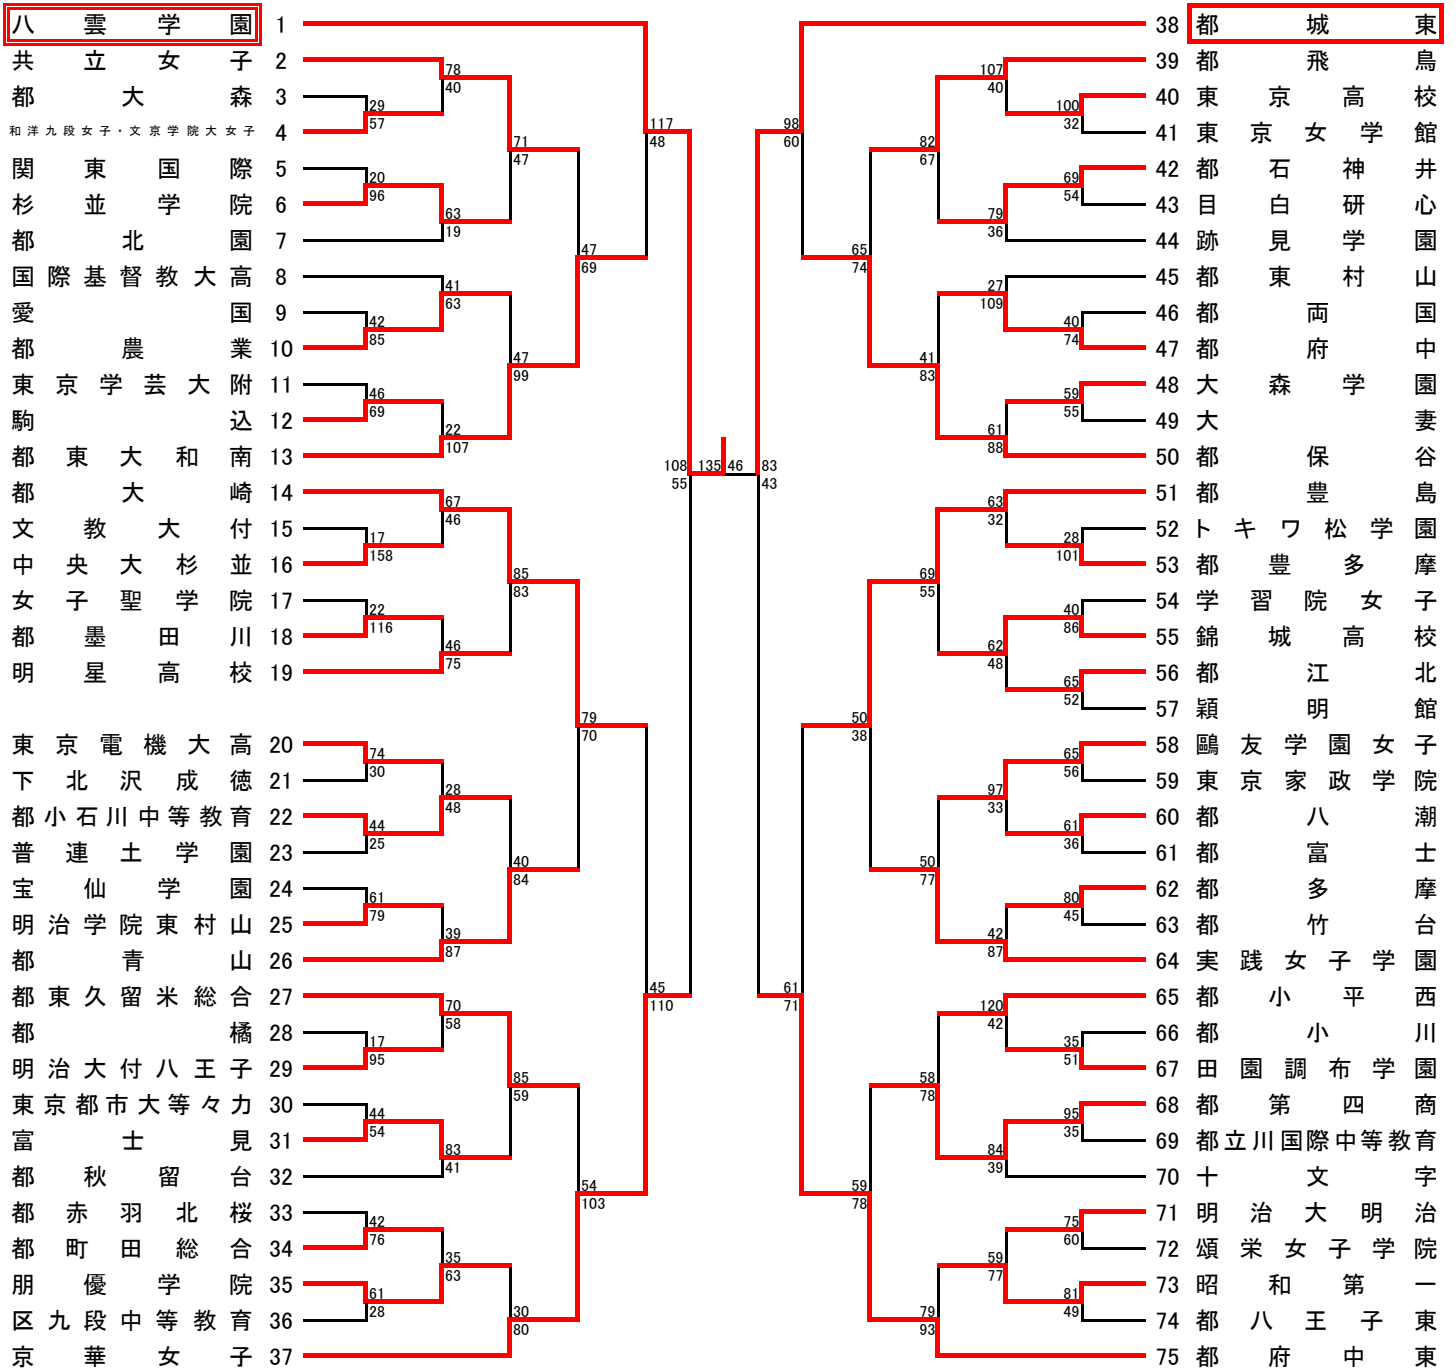

A ブロック

5/12 5/19 5/26 6/2 6/15 6/16 6/15 6/2 5/26 5/19 5/12

試合開始予定時刻 第1試合 9:00 第2試合 10:30 第3試合 12:00
 (6/15は上記参照) 第4試合 13:30 第5試合 15:00 第6試合 16:30

B ブロック

5/12 5/19 5/26 6/2 6/15 6/16 6/15 6/2 5/26 5/19 5/12

D ブロック

5/12 5/19 5/26 6/2 6/15 6/16 6/15 6/2 5/26 5/19 5/12

試合開始予定時刻 第1試合 9:00 第2試合 10:30 第3試合 12:00
 (6/15は上記参照) 第4試合 13:30 第5試合 15:00 第6試合 16:30