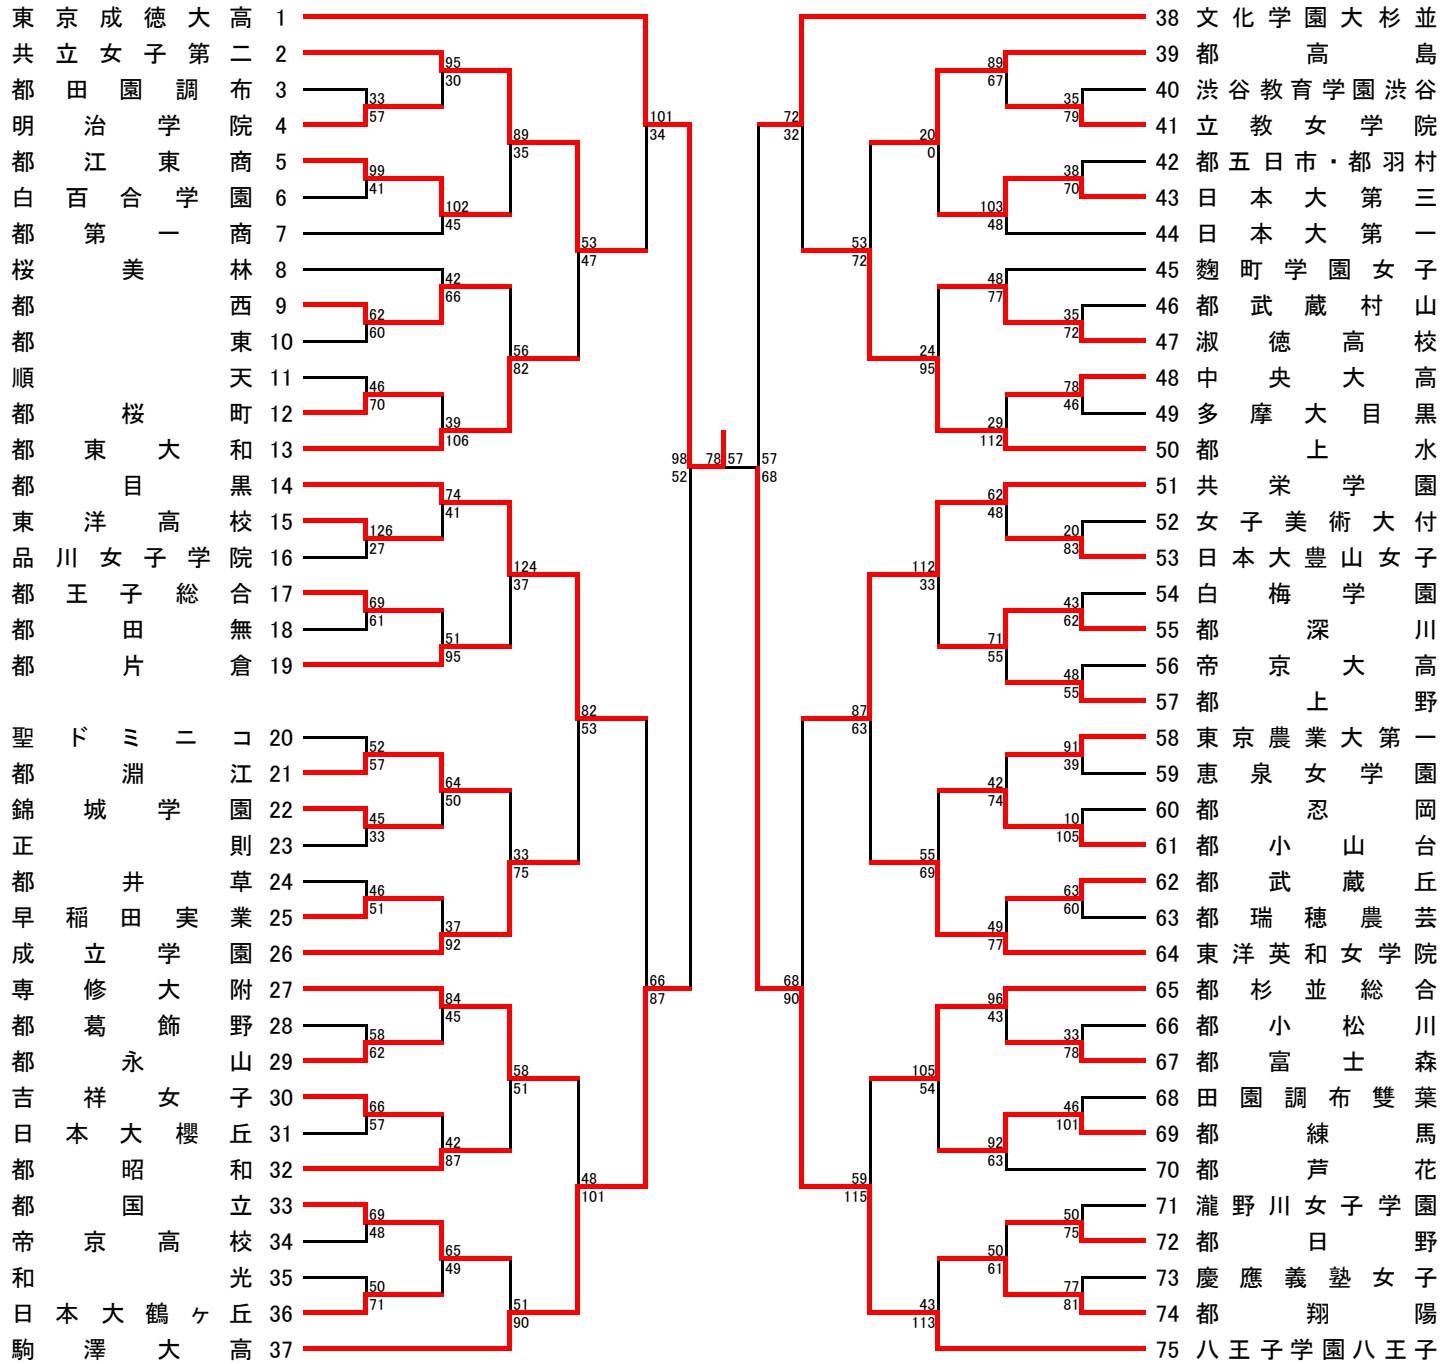

### B ブロック

5/12 5/19 5/26 6/2 6/15 6/16 6/15 6/2 5/26 5/19 5/12

**試合開始予定時刻** 第1試合 9:00 第2試合 10:30 第3試合 12:00  
 (6/15は上記参照) 第4試合 13:30 第5試合 15:00 第6試合 16:30

### D ブロック

5/12 5/19 5/26 6/2 6/15 6/16 6/15 6/2 5/26 5/19 5/12

**試合開始予定時刻** 第1試合 9:00 第2試合 10:30 第3試合 12:00  
 (6/15は上記参照) 第4試合 13:30 第5試合 15:00 第6試合 16:30