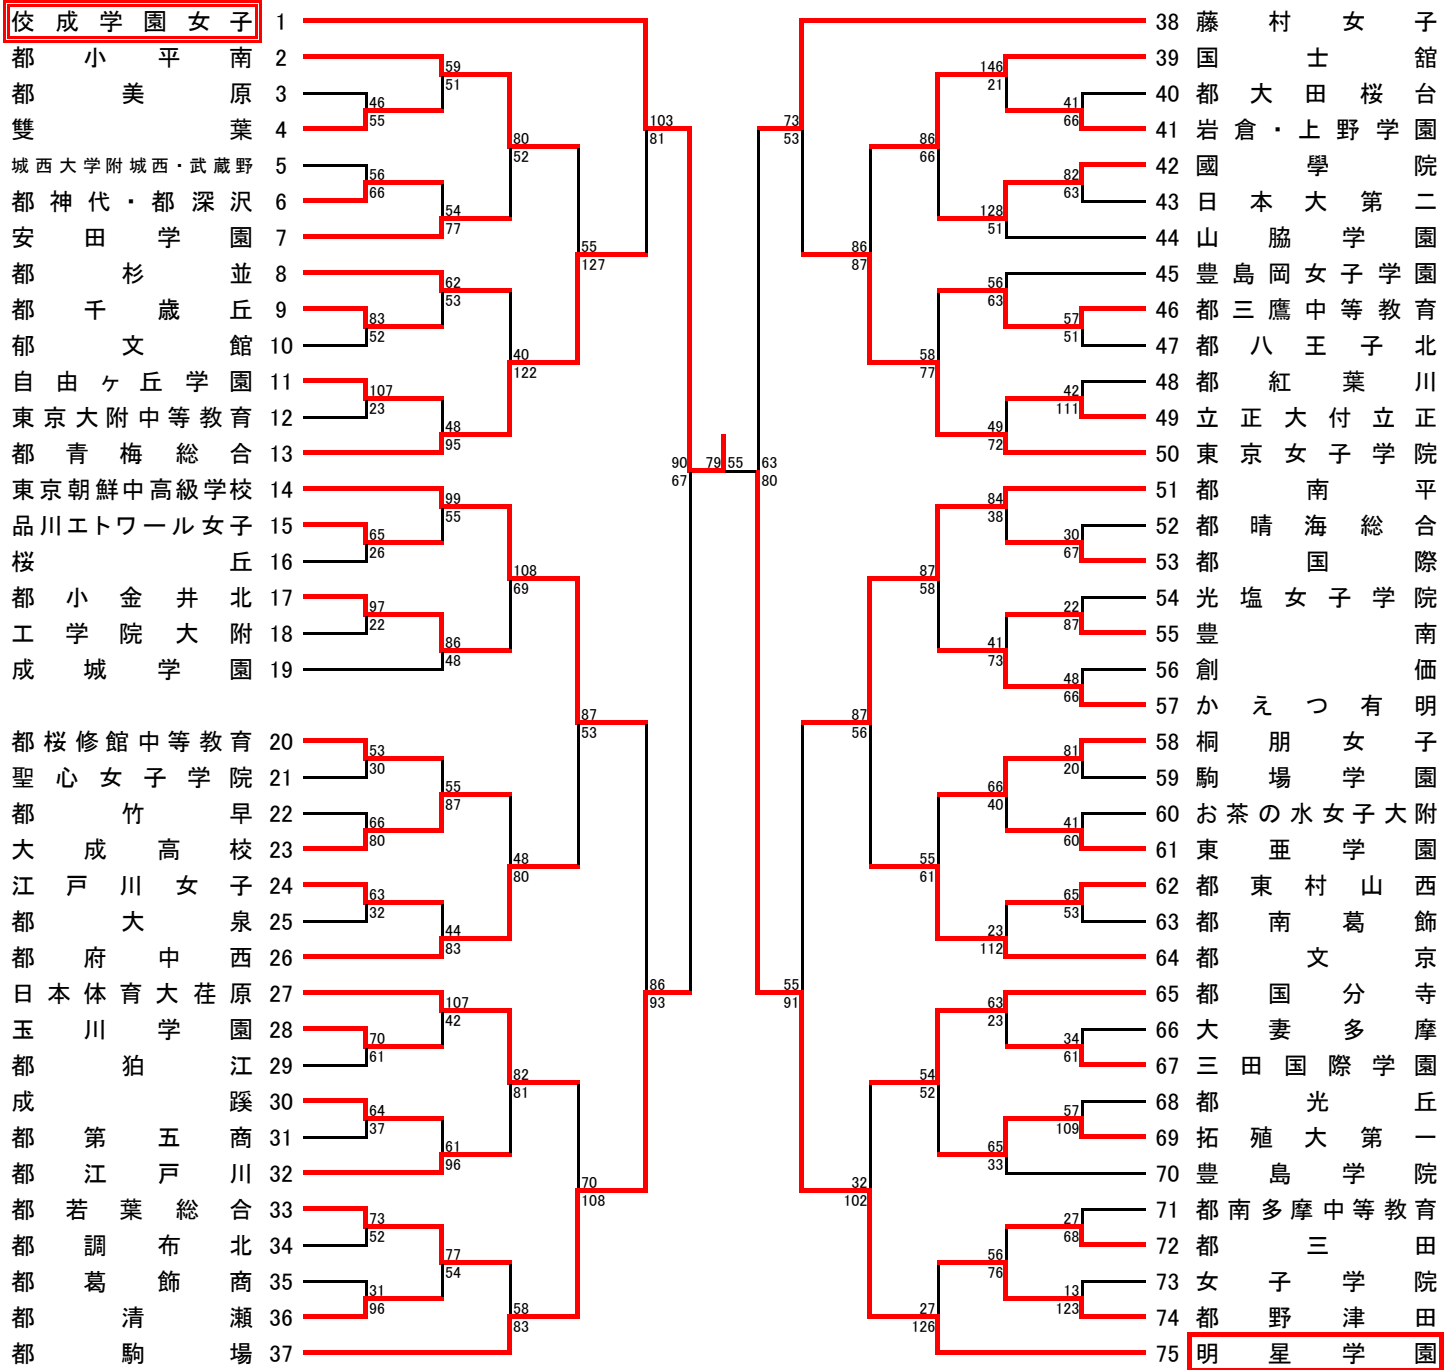

A ブロック

5/12 5/19 5/26 6/2 6/15 6/16 6/15 6/2 5/26 5/19 5/12

試合開始予定時刻 第1試合 9:00 第2試合 10:30 第3試合 12:00
 (6/15は上記参照) 第4試合 13:30 第5試合 15:00 第6試合 16:30

B ブロック

5/12 5/19 5/26 6/2 6/15 6/16 6/15 6/2 5/26 5/19 5/12

試合開始予定時刻 第1試合 9:00 第2試合 10:30 第3試合 12:00
 (6/15は上記参照) 第4試合 13:30 第5試合 15:00 第6試合 16:30

C ブロック

5/12 5/19 5/26 6/2 6/15 6/16 6/15 6/2 5/26 5/19 5/12

試合開始予定時刻 第1試合 9:00 第2試合 10:30 第3試合 12:00
 (6/15は上記参照) 第4試合 13:30 第5試合 15:00 第6試合 16:30

D ブロック

5/12 5/19 5/26 6/2 6/15 6/16 6/15 6/2 5/26 5/19 5/12

試合開始予定時刻 第1試合 9:00 第2試合 10:30 第3試合 12:00
 (6/15は上記参照) 第4試合 13:30 第5試合 15:00 第6試合 16:30