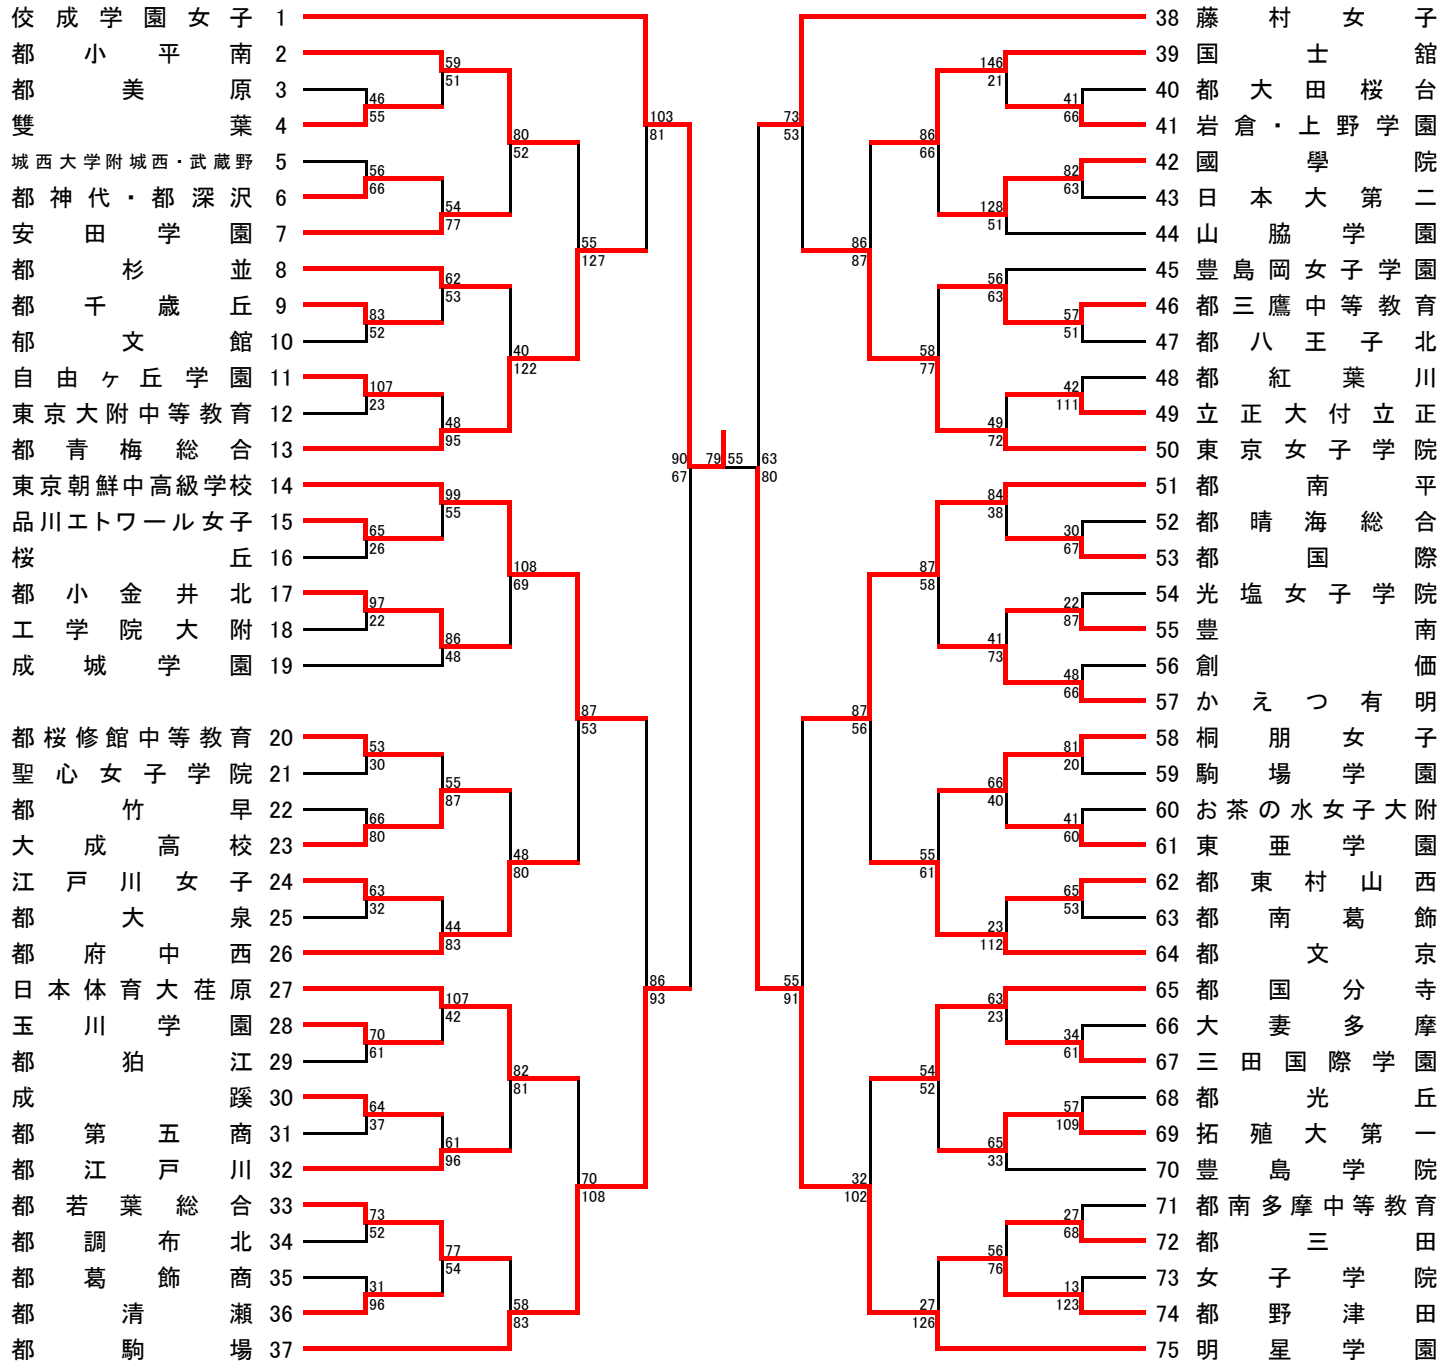

### A ブロック

5/12 5/19 5/26 6/2 6/15 6/16 6/15 6/2 5/26 5/19 5/12

**試合開始予定時刻** 第1試合 9:00 第2試合 10:30 第3試合 12:00  
 (6/15は上記参照) 第4試合 13:30 第5試合 15:00 第6試合 16:30

### B ブロック

5/12 5/19 5/26 6/2 6/15 6/16 6/15 6/2 5/26 5/19 5/12

**試合開始予定時刻** 第1試合 9:00 第2試合 10:30 第3試合 12:00  
 (6/15は上記参照) 第4試合 13:30 第5試合 15:00 第6試合 16:30

### D ブロック

5/12 5/19 5/26 6/2 6/15 6/16 6/15 6/2 5/26 5/19 5/12

**試合開始予定時刻** 第1試合 9:00 第2試合 10:30 第3試合 12:00  
 (6/15は上記参照) 第4試合 13:30 第5試合 15:00 第6試合 16:30