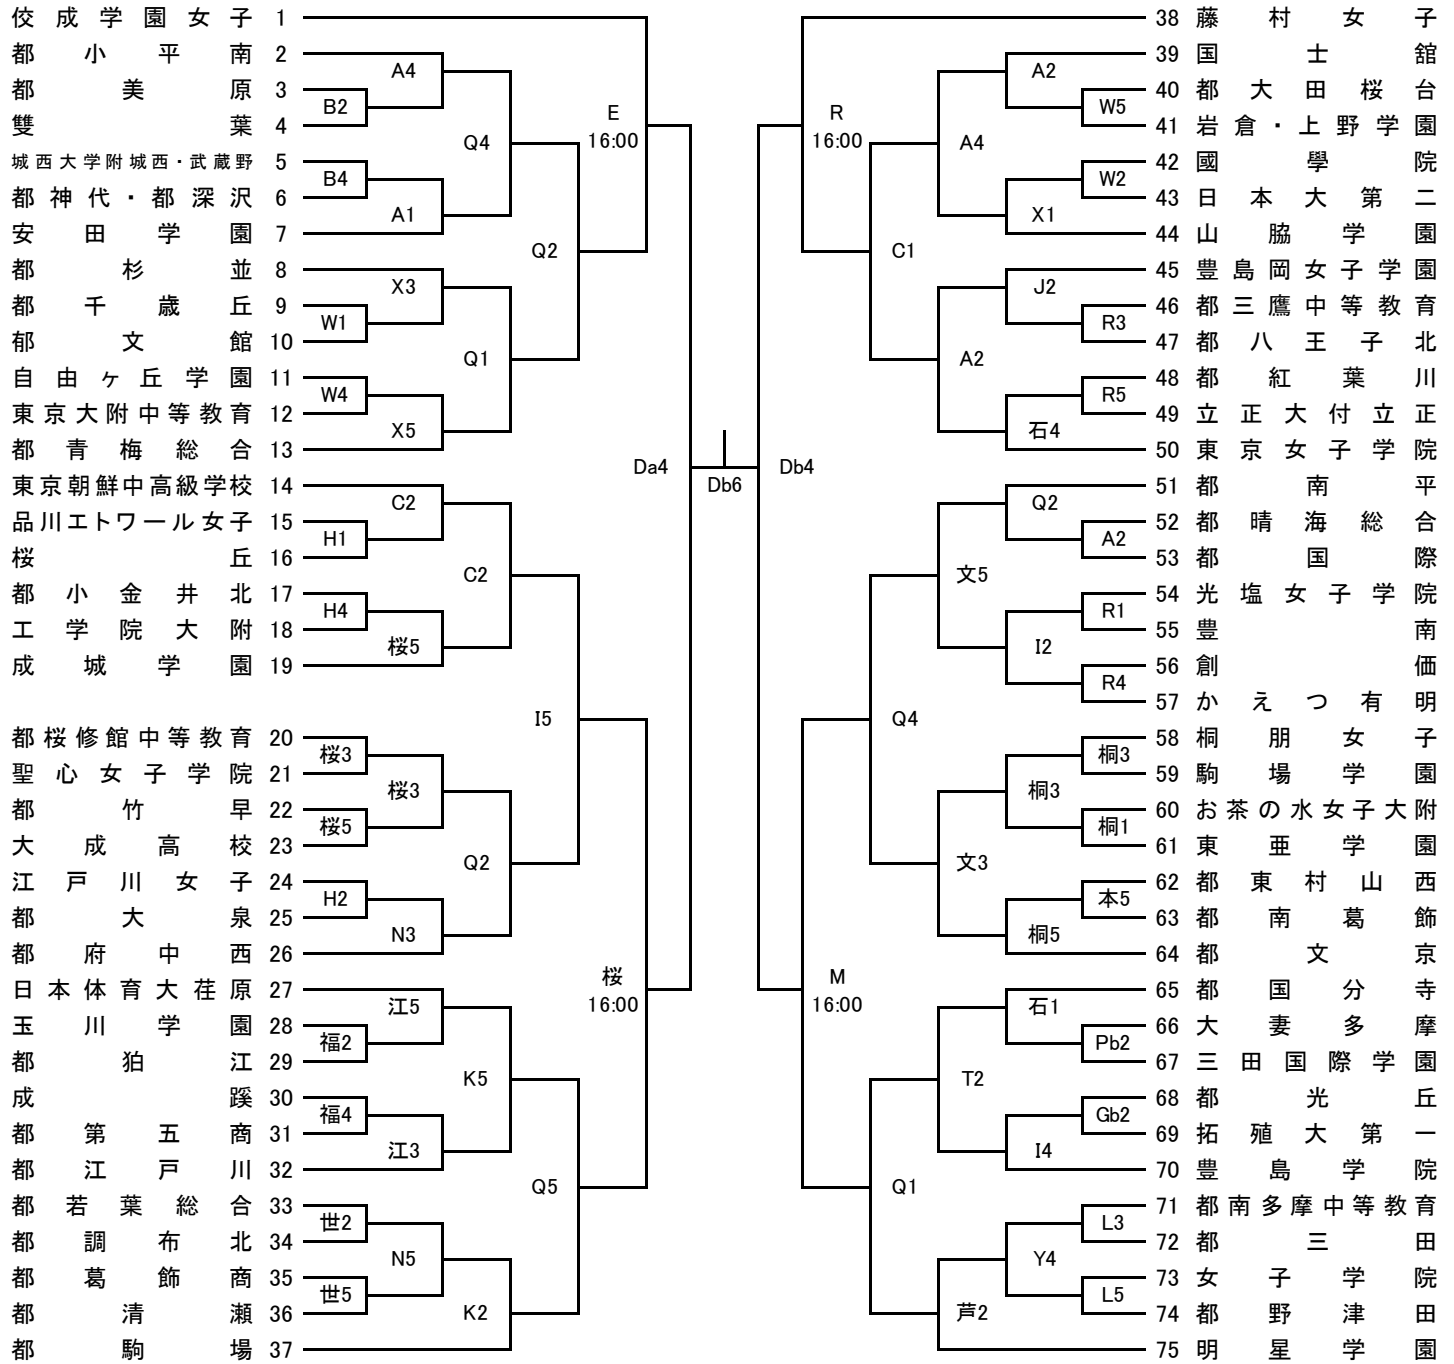

【上位4チームによるリーグ戦

5～8位の順位決定戦】

日程	会場	時間	駒屋aコート
6月21日 (金)	駒沢屋内 球技場	16:30	(イ) Aブロック1位 – Bブロック1位
			駒屋bコート
			(ロ) Cブロック1位 – Dブロック1位

日程	会場	時間	駒屋bコート
6月22日 (土)	駒沢屋内 球技場	10:00	(ハ) Aブロック2位 – Bブロック2位
		11:30	(ニ) Cブロック2位 – Dブロック2位
		13:00	(イ)の負け – (ロ)の勝ち
		14:30	(イ)の勝ち – (ロ)の負け

A ブロック

5/12 5/19 5/26 6/2 6/15 6/16 6/15 6/2 5/26 5/19 5/12

試合開始予定時刻 第1試合 9:00 第2試合 10:30 第3試合 12:00
 (6/15は上記参照) 第4試合 13:30 第5試合 15:00 第6試合 16:30

B ブロック

5/12 | 5/19 | 5/26 | 6/2 | 6/15 | 6/16 | 6/15 | 6/2 | 5/26 | 5/19 | 5/12