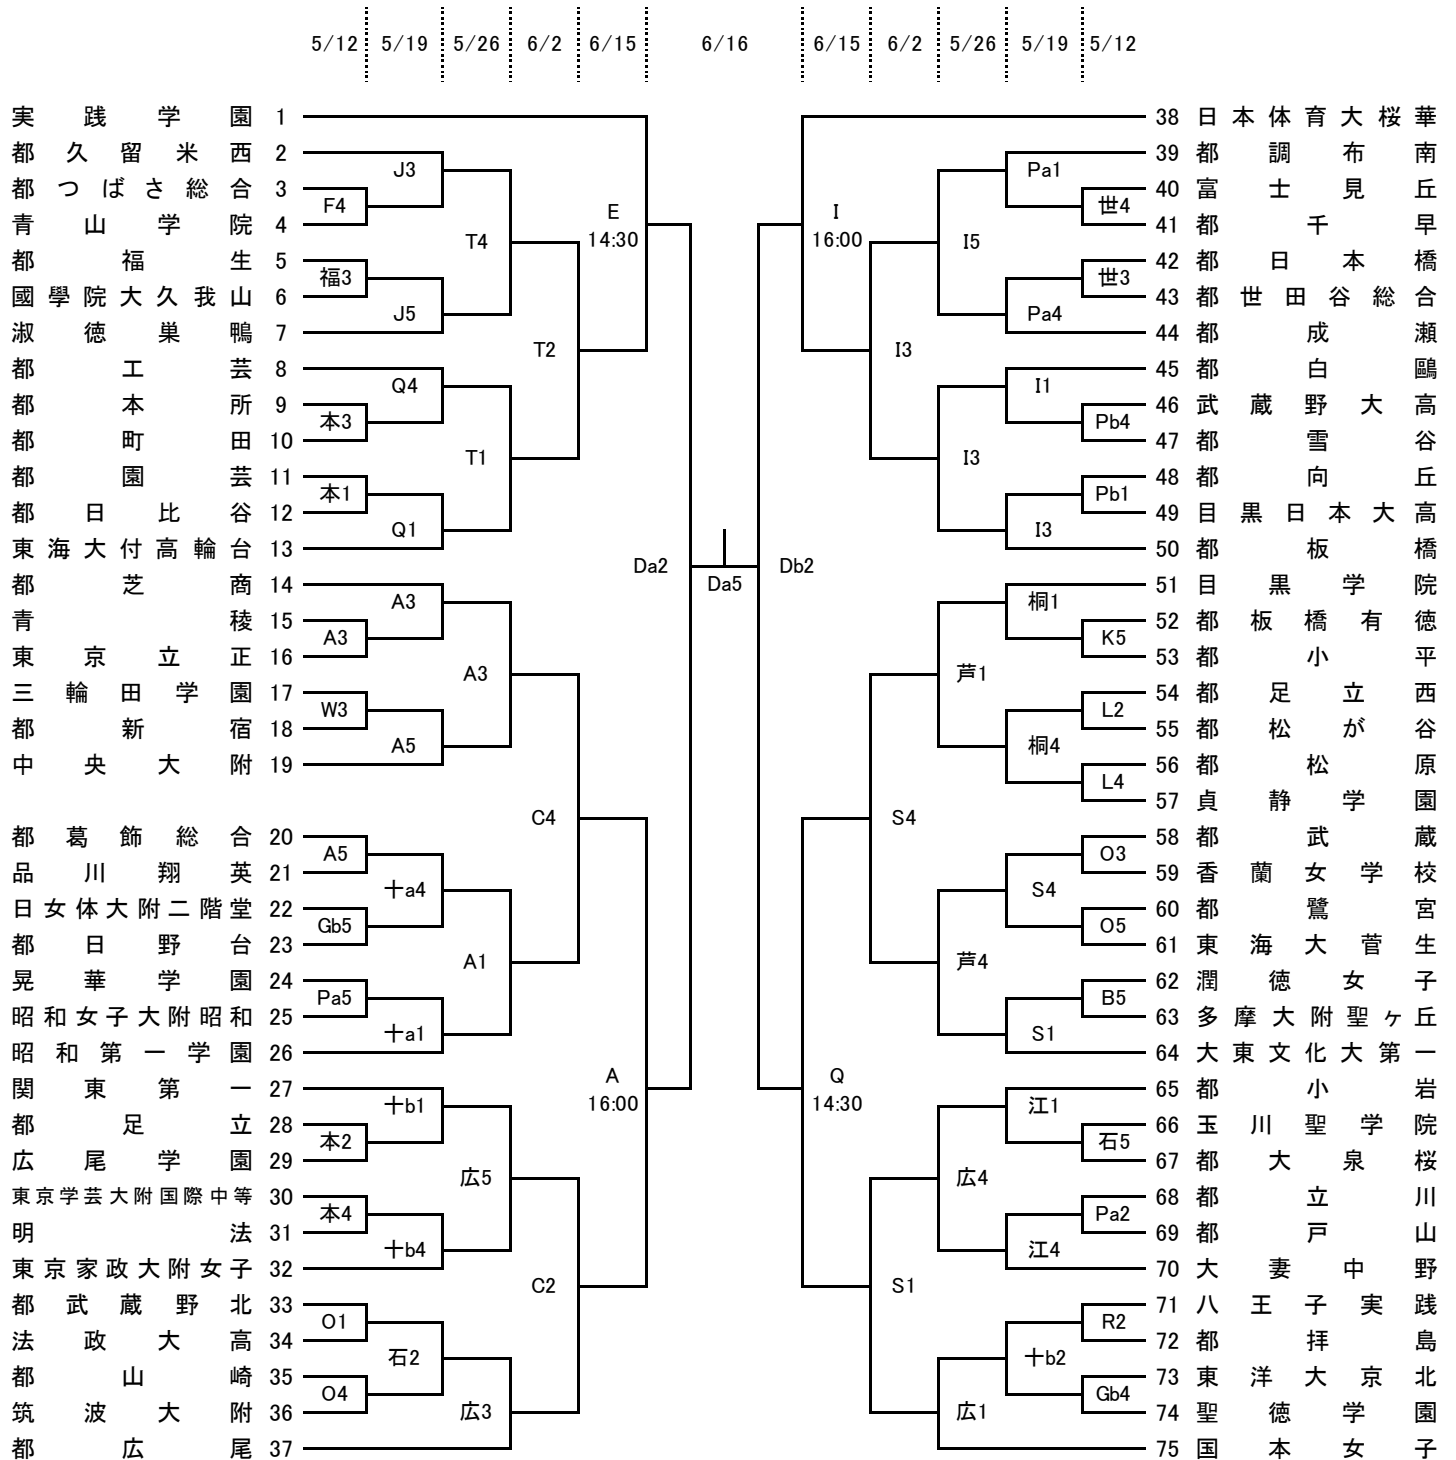

C ブロック

試合開始予定時刻 第1試合 9:00 第2試合 10:30 第3試合 12:00
(6/15は上記参照) 第4試合 13:30 第5試合 15:00 第6試合 16:30