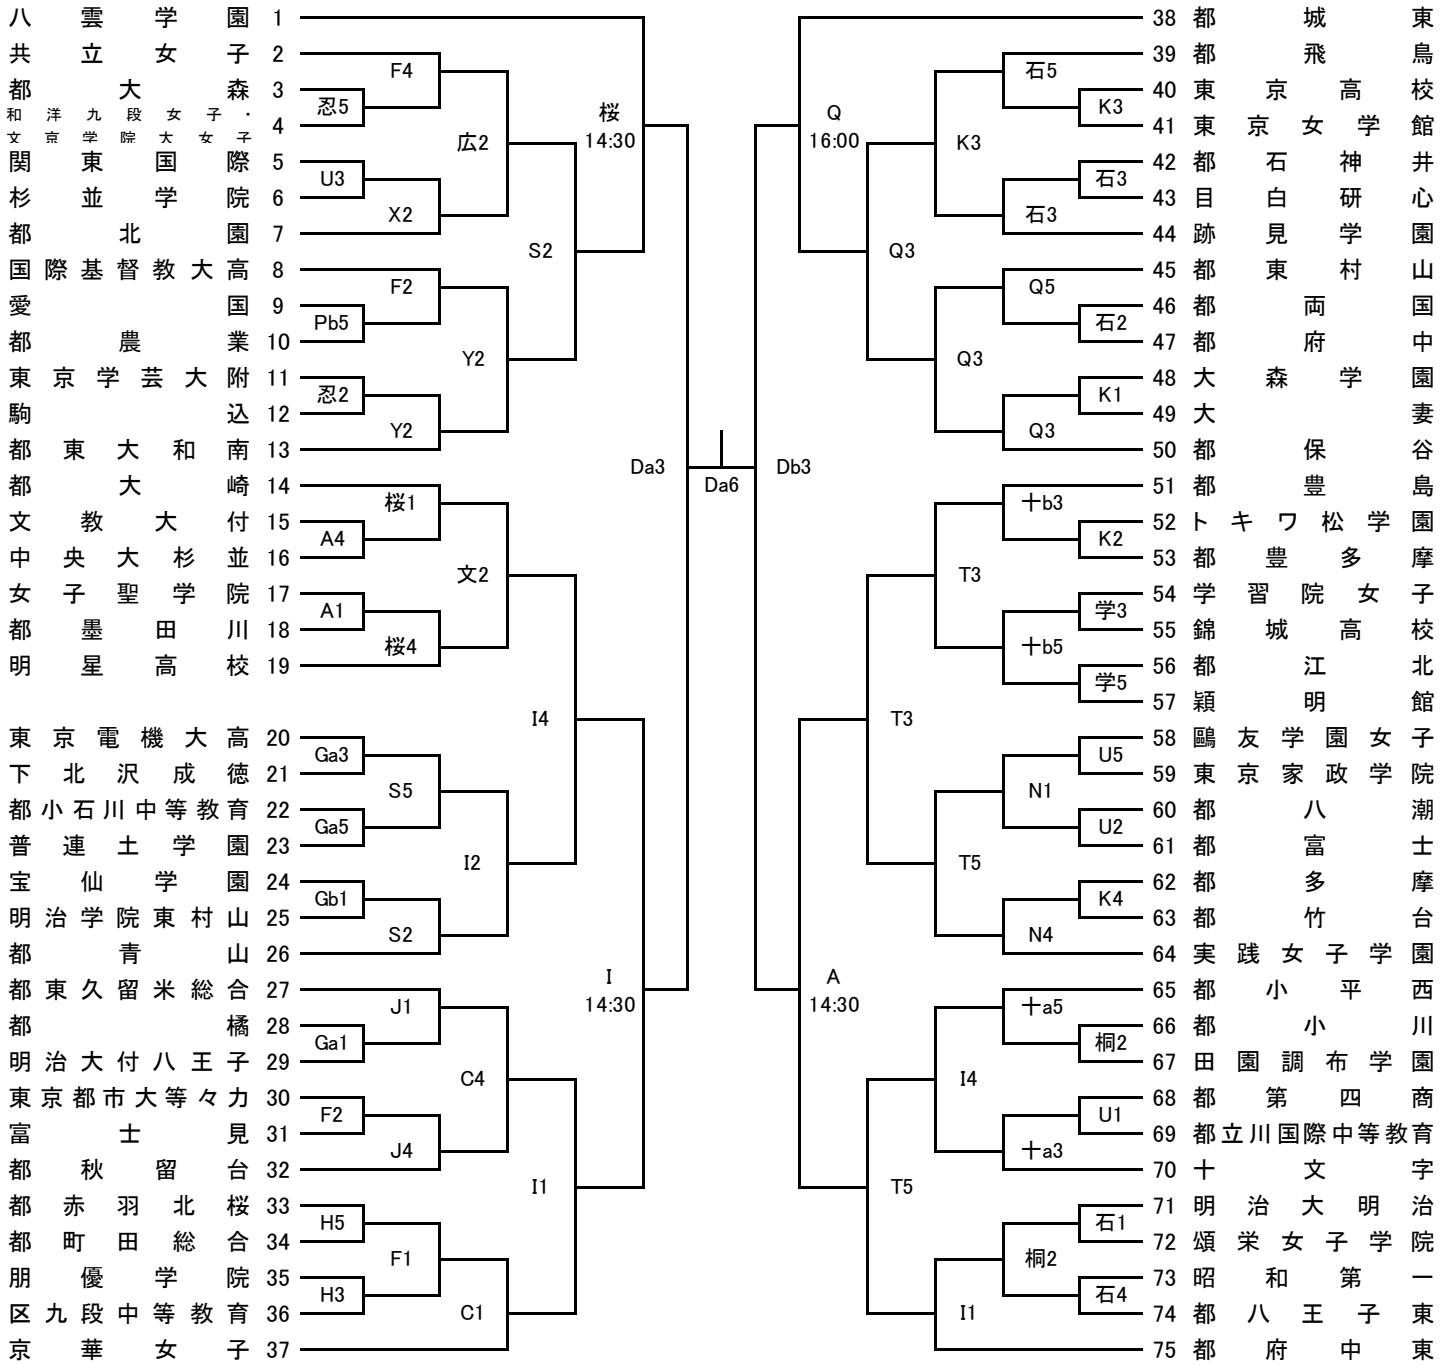

A ブロック

5/12 5/19 5/26 6/2 6/15 6/16 6/15 6/2 5/26 5/19 5/12

試合開始予定時刻 第1試合 9:00 第2試合 10:30 第3試合 12:00
(6/15は上記参照) 第4試合 13:30 第5試合 15:00 第6試合 16:30