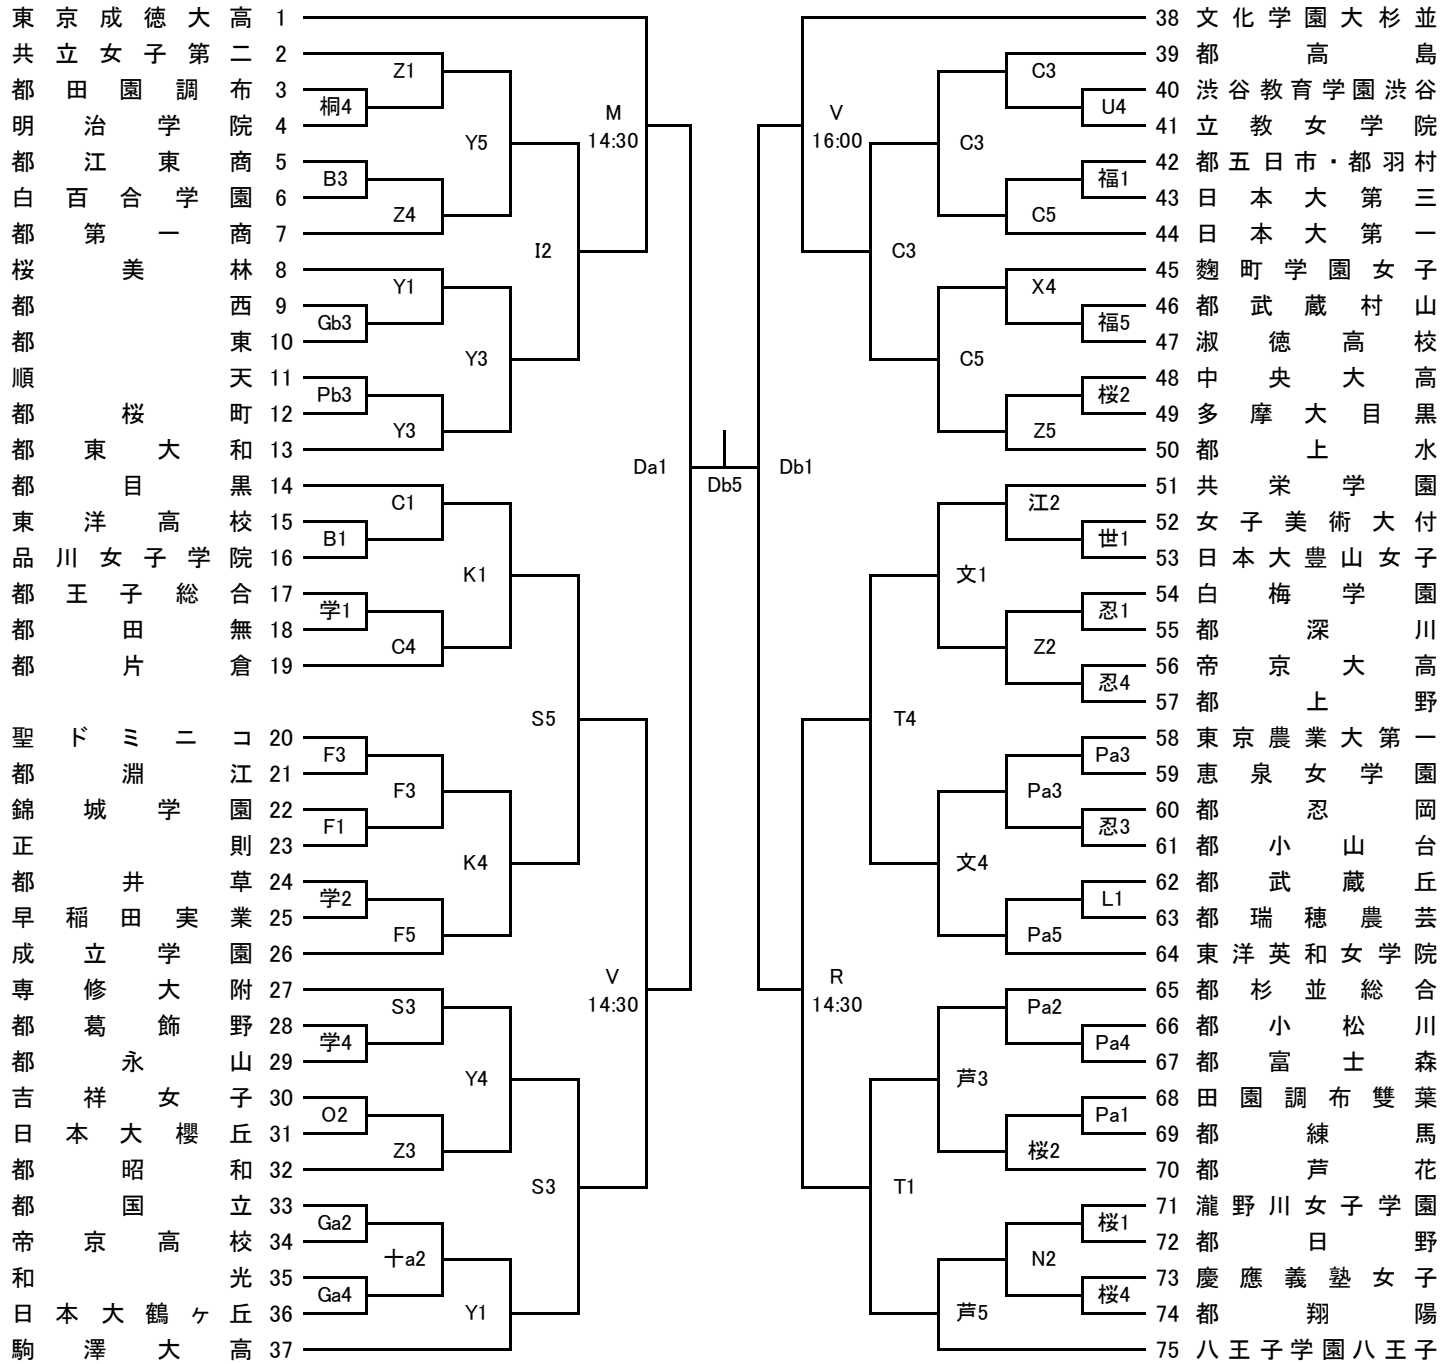

試合開始予定時刻 第1試合 9:00 第2試合 10:30 第3試合 12:00
 (6/15は上記参照) 第4試合 13:30 第5試合 15:00 第6試合 16:30

C ブロック

試合開始予定時刻 第1試合 9:00 第2試合 10:30 第3試合 12:00
 (6/15は上記参照) 第4試合 13:30 第5試合 15:00 第6試合 16:30

D ブロック

5/12 5/19 5/26 6/2 6/15 6/16 6/15 6/2 5/26 5/19 5/12