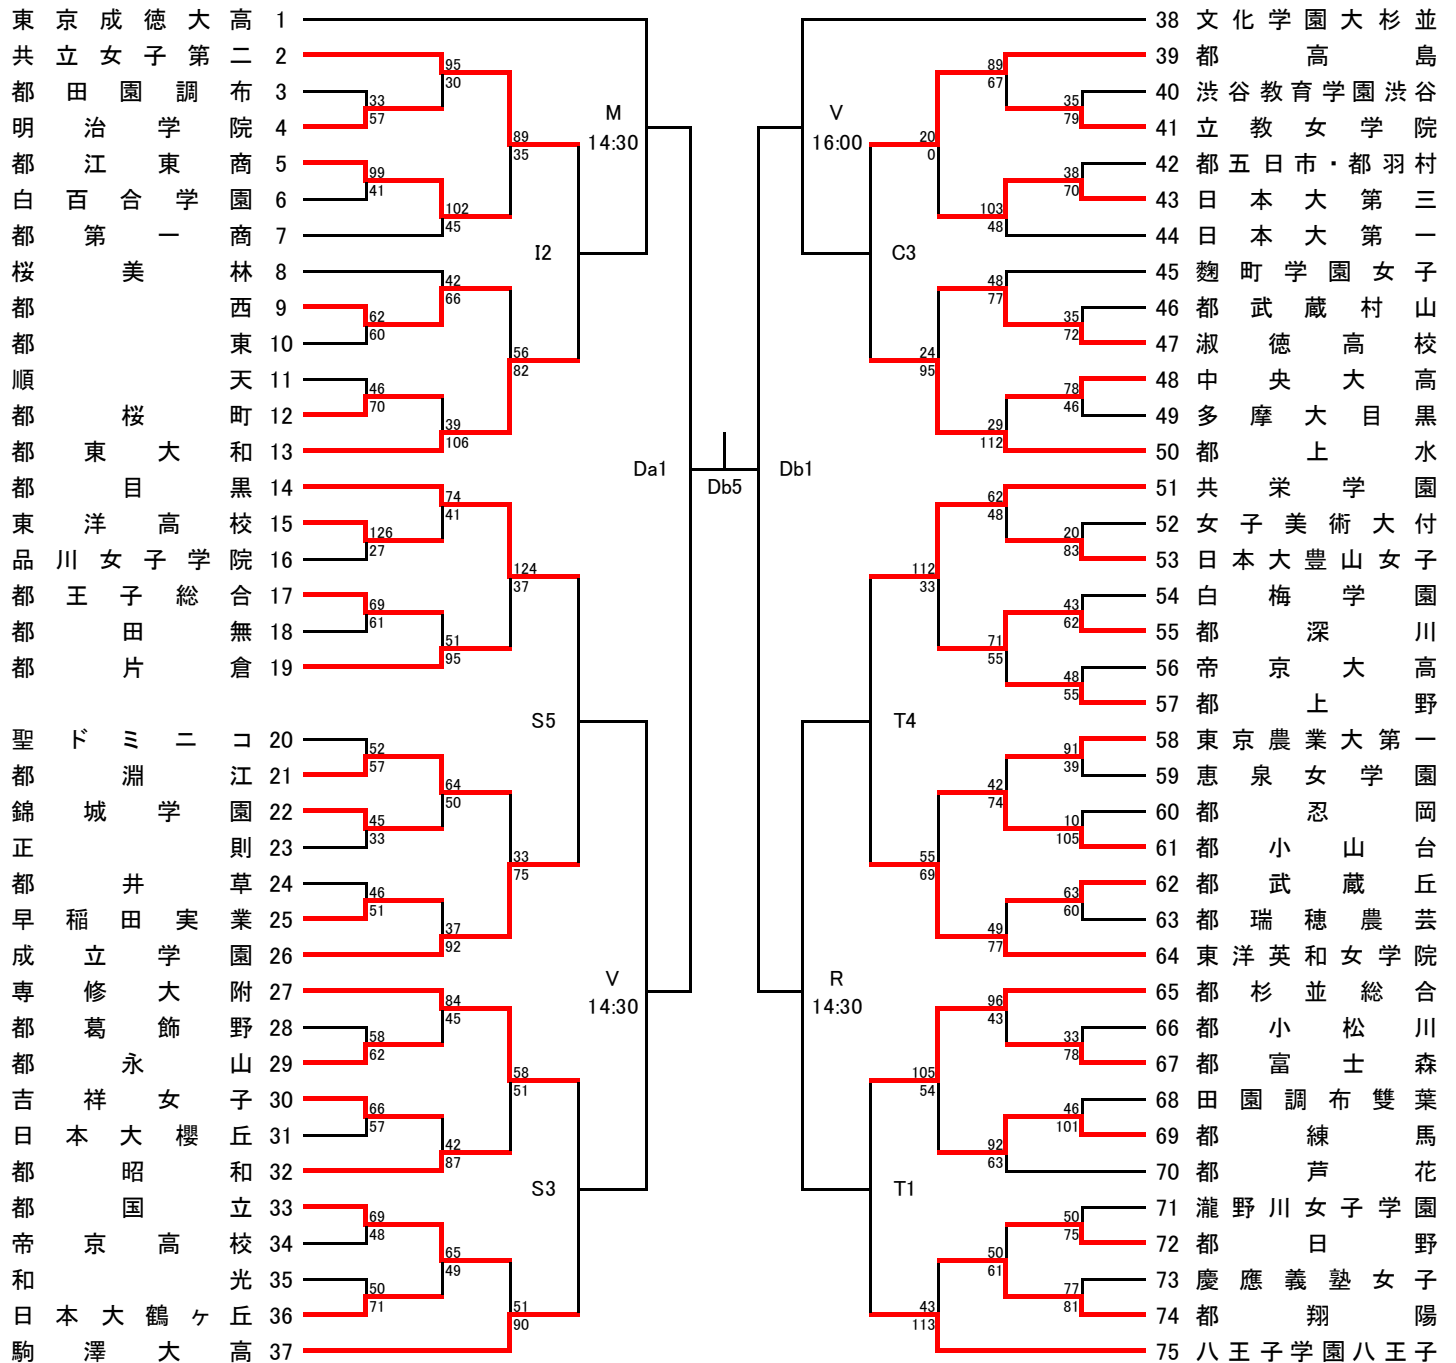

D ブロック

5/12 5/19 5/26 6/2 6/15 6/16 6/15 6/2 5/26 5/19 5/12

試合開始予定時刻 第1試合 9:00 第2試合 10:30 第3試合 12:00
(6/15は上記参照) 第4試合 13:30 第5試合 15:00 第6試合 16:30