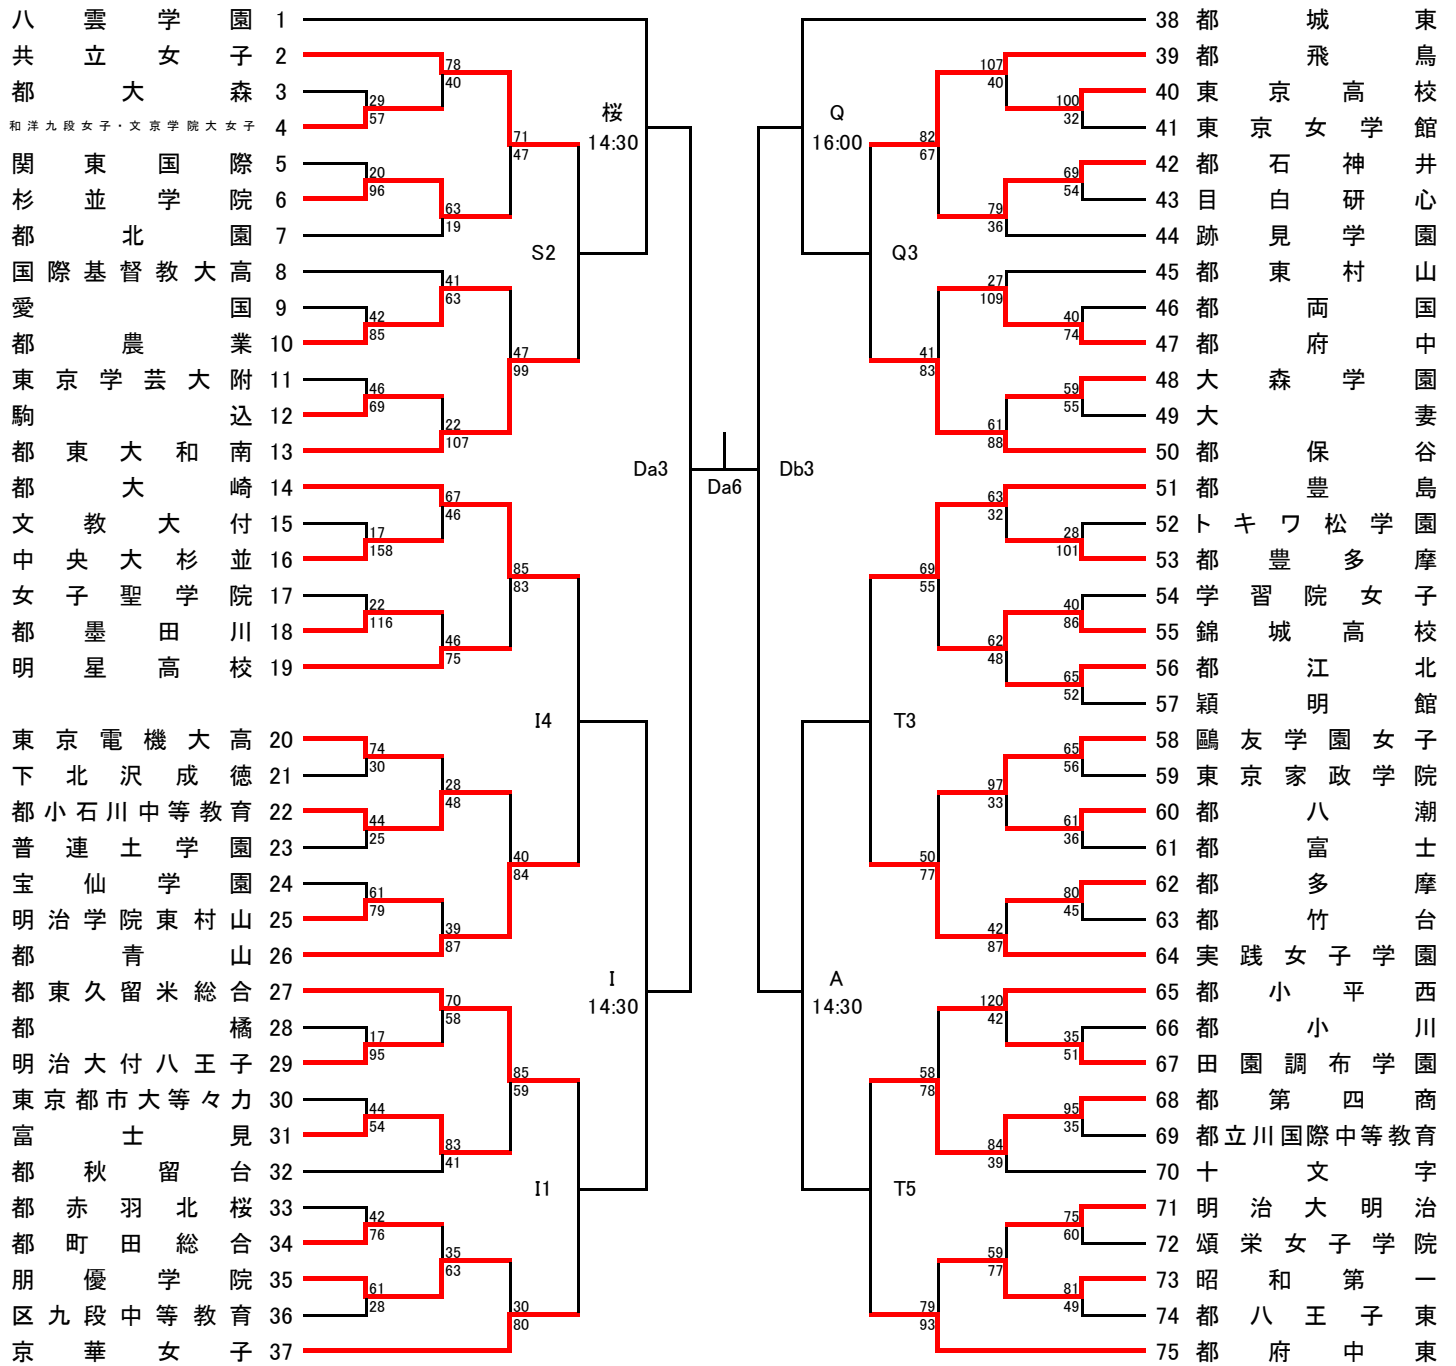


令和6年度

東京都高等学校総合体育大会

兼 全国高等学校総合体育大会東京都予選

兼 全国高等学校バスケットボール選手権大会東京都予選（1次予選）

兼 皇后杯東京都予選

試合日 5月12日（日） 19日（日） 26日（日）
6月 2日（日） 15日（土） 16日（日）
6月21日（金） 22日（土） 23日（日）

試合会場

A	都芝商	U	杉並学院
B	都江東商	V	都上水
C	都高島	W	三輪田学園
Da・Db	昭和第一学園	X	都杉並
E	佼成学園女子	Y	都東大和
F	都淵江	Z	都昭和
Ga・Gb	東京電機大高	芦	都芦花
H	朋優学院	石	都石神井
I	都板橋	江	都江戸川
J	都久留米西	学	学習院女子
K	都飛鳥	桐	桐朋女子
L	都南多摩中等教育	桜	都桜修館中等教育
M	都南平	忍	都忍岡
N	都府中西	十 a・十 b	十文字
O	都武蔵	世	都世田谷総合
Pa・Pb	東京農業大第一	広	都広尾
Q	都保谷	福	都福生
R	都三鷹中等教育	文	都文京
S	専修大附	本	都本所
T	都豊島	駒屋 a・b	駒沢屋内球技場

主催 東京都高等学校体育連盟

(一社) 東京都バスケットボール協会

主管 東京都高等学校体育連盟バスケットボール女子専門部

A ブロック

5/12 5/19 5/26 6/2 6/15 6/16 6/15 6/2 5/26 5/19 5/12

試合開始予定時刻 第1試合 9:00 第2試合 10:30 第3試合 12:00
 (6/15は上記参照) 第4試合 13:30 第5試合 15:00 第6試合 16:30