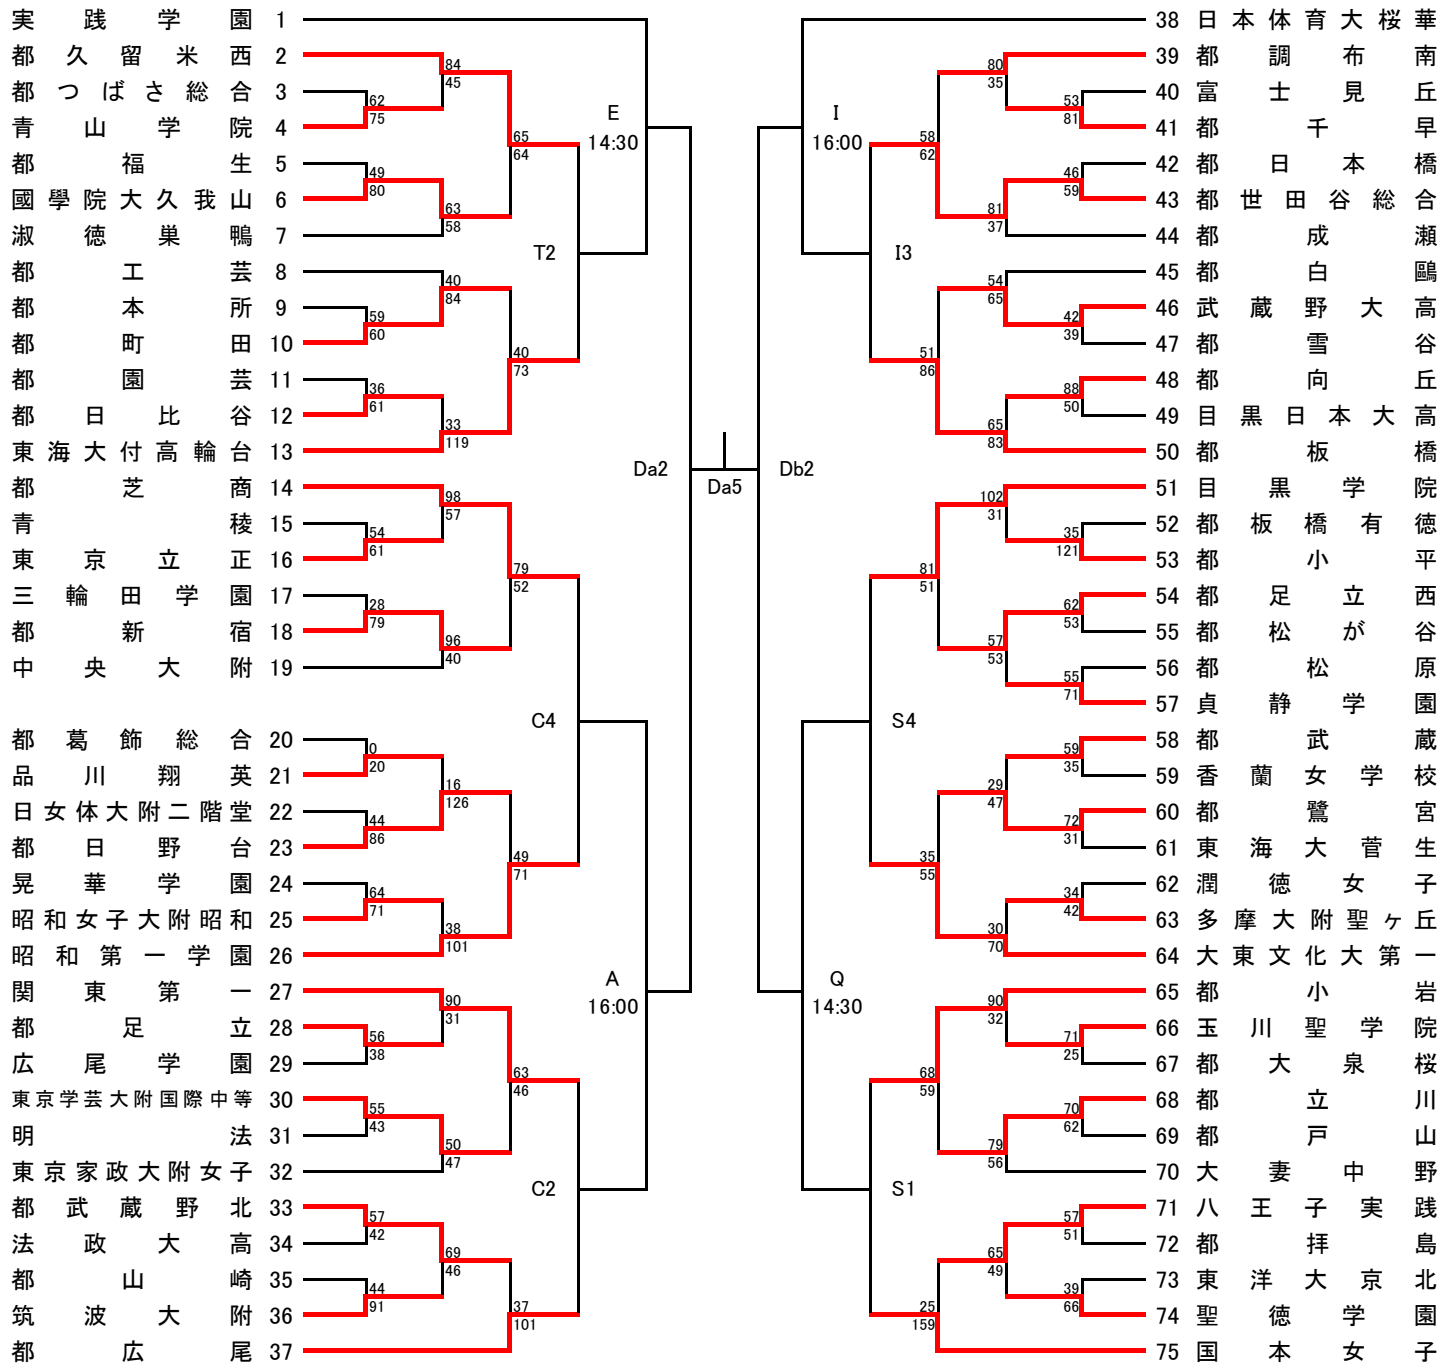

主催 東京都高等学校体育連盟

(一社) 東京都バスケットボール協会

主管 東京都高等学校体育連盟バスケットボール女子専門部

A ブロック

5/12 5/19 5/26 6/2 6/15 6/16 6/15 6/2 5/26 5/19 5/12

試合開始予定時刻 第1試合 9:00 第2試合 10:30 第3試合 12:00
 (6/15は上記参照) 第4試合 13:30 第5試合 15:00 第6試合 16:30

B ブロック

5/12 5/19 5/26 6/2 6/15 6/16 6/15 6/2 5/26 5/19 5/12

試合開始予定時刻 第1試合 9:00 第2試合 10:30 第3試合 12:00
 (6/15は上記参照) 第4試合 13:30 第5試合 15:00 第6試合 16:30

C ブロック

5/12 5/19 5/26 6/2 6/15 6/16 6/15 6/2 5/26 5/19 5/12

試合開始予定時刻 第1試合 9:00 第2試合 10:30 第3試合 12:00
 (6/15は上記参照) 第4試合 13:30 第5試合 15:00 第6試合 16:30

D ブロック

5/12 5/19 5/26 6/2 6/15 6/16 6/15 6/2 5/26 5/19 5/12

試合開始予定時刻 第1試合 9:00 第2試合 10:30 第3試合 12:00
 (6/15は上記参照) 第4試合 13:30 第5試合 15:00 第6試合 16:30