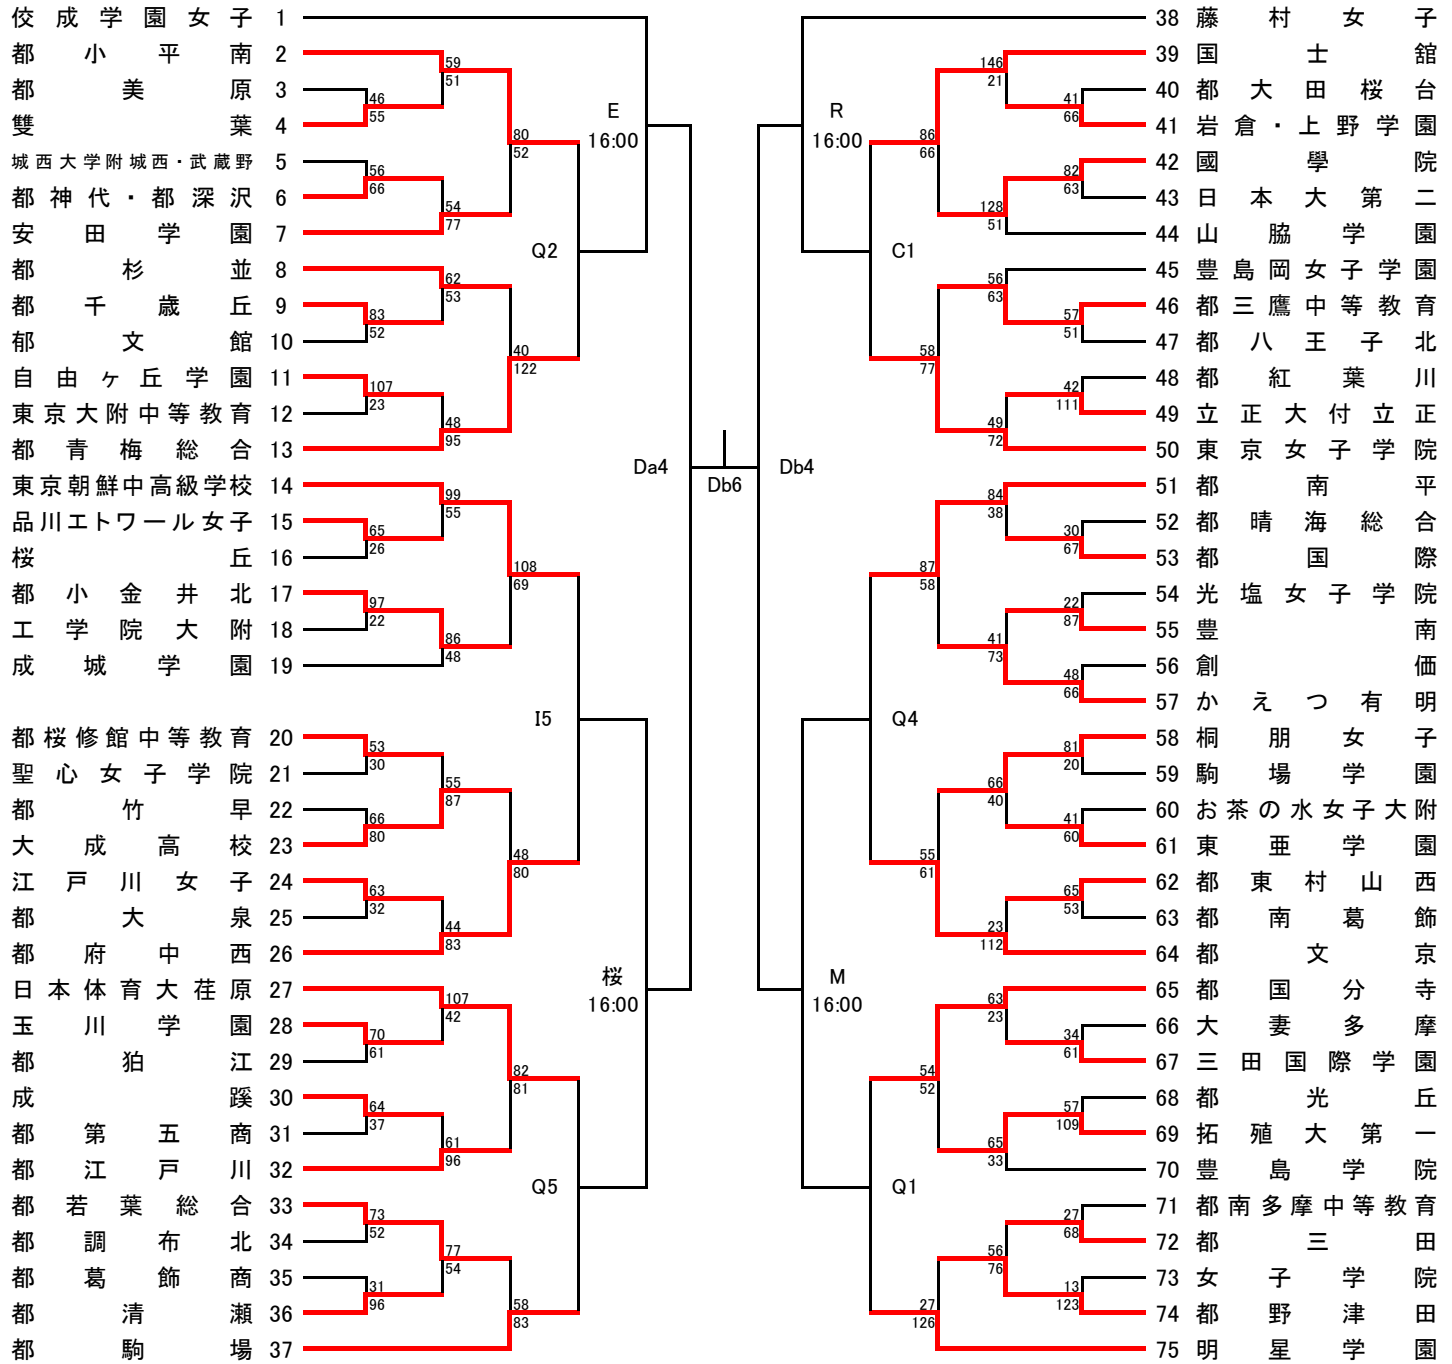

B ブロック

5/12 5/19 5/26 6/2 6/15 6/16 6/15 6/2 5/26 5/19 5/12

試合開始予定時刻 第1試合 9:00 第2試合 10:30 第3試合 12:00
(6/15は上記参照) 第4試合 13:30 第5試合 15:00 第6試合 16:30