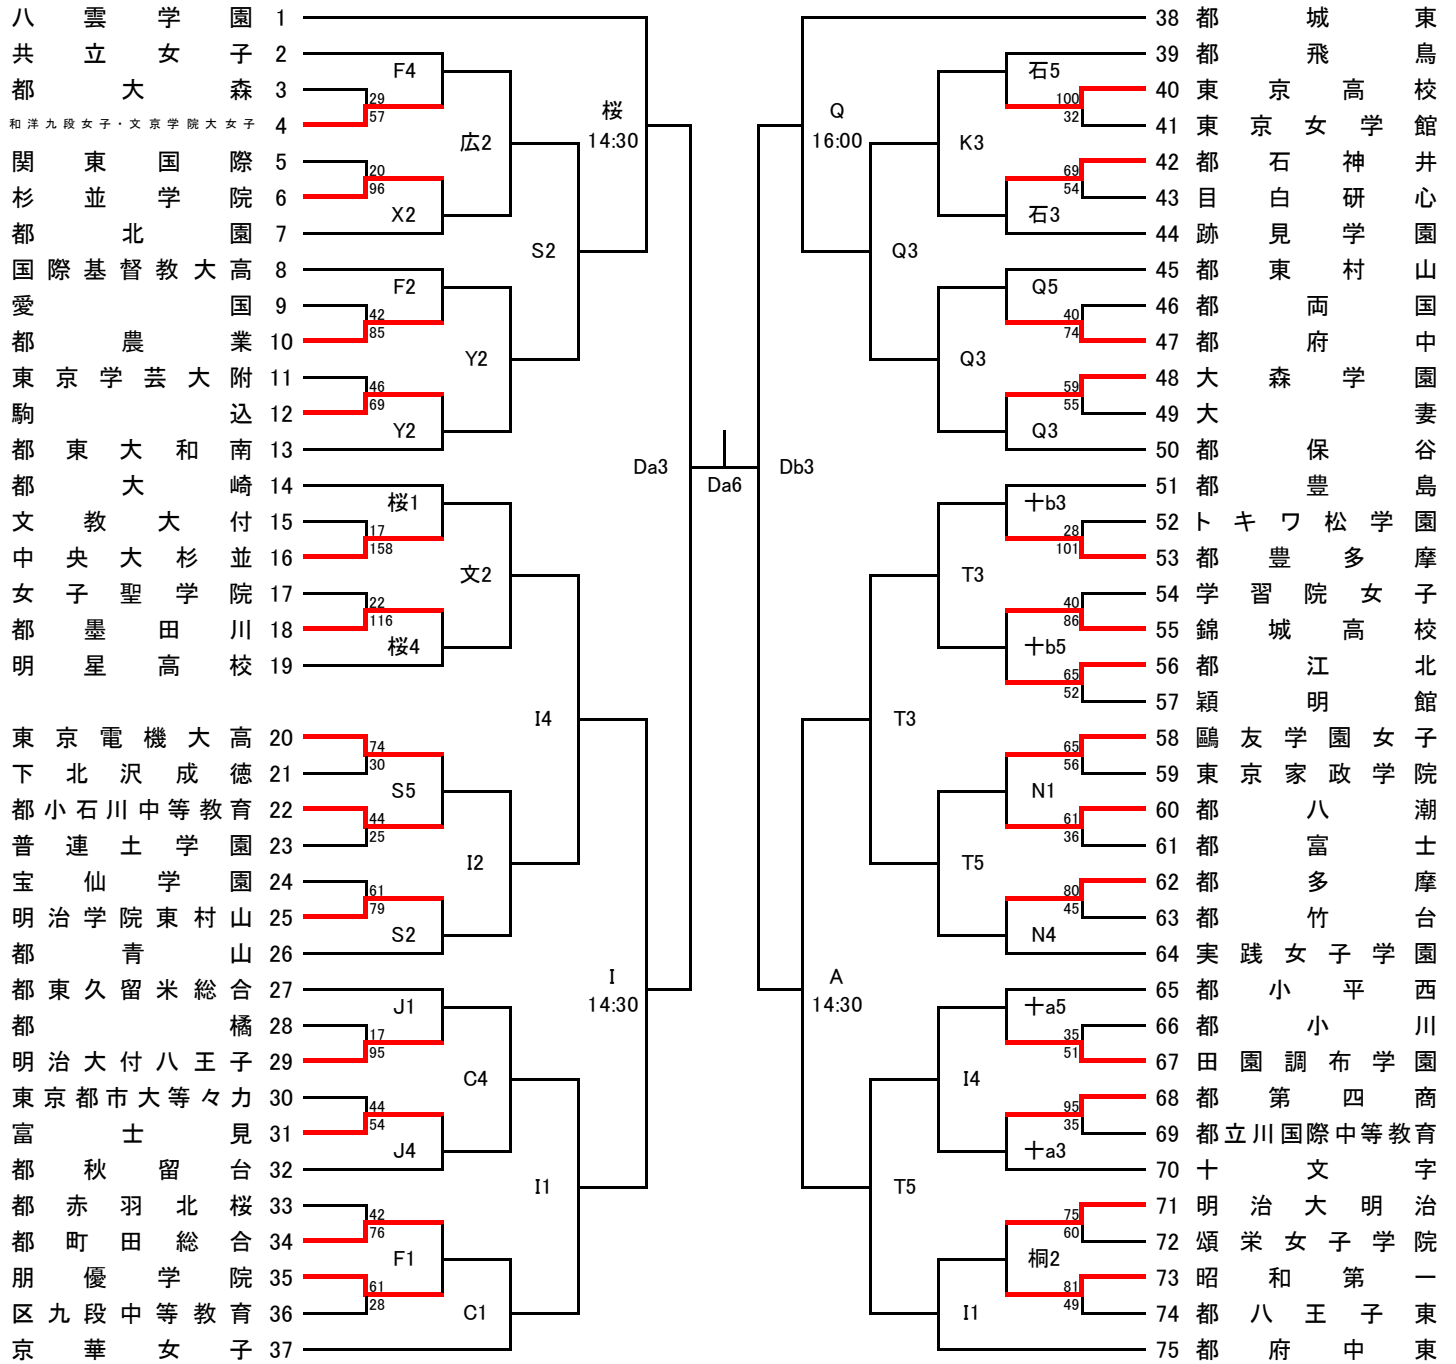


令和6年度

東京都高等学校総合体育大会

兼 全国高等学校総合体育大会東京都予選

兼 全国高等学校バスケットボール選手権大会東京都予選（1次予選）

兼 皇后杯東京都予選

試合日 5月12日（日） 19日（日） 26日（日）
6月 2日（日） 15日（土） 16日（日）
6月21日（金） 22日（土） 23日（日）

試合会場

A	都芝商	U	杉並学院
B	都江東商	V	都上水
C	都高島	W	三輪田学園
Da・Db	昭和第一学園	X	都杉並
E	佼成学園女子	Y	都東大和
F	都淵江	Z	都昭和
Ga・Gb	東京電機大高	芦	都芦花
H	朋優学院	石	都石神井
I	都板橋	江	都江戸川
J	都久留米西	学	学習院女子
K	都飛鳥	桐	桐朋女子
L	都南多摩中等教育	桜	都桜修館中等教育
M	都南平	忍	都忍岡
N	都府中西	十 a・十 b	十文字
O	都武蔵	世	都世田谷総合
Pa・Pb	東京農業大第一	広	都広尾
Q	都保谷	福	都福生
R	都三鷹中等教育	文	都文京
S	専修大附	本	都本所
T	都豊島	駒屋 a・b	駒沢屋内球技場

主催 東京都高等学校体育連盟

(一社) 東京都バスケットボール協会

主管 東京都高等学校体育連盟バスケットボール女子専門部

A ブロック

5/12 5/19 5/26 6/2 6/15 6/16 6/15 6/2 5/26 5/19 5/12

試合開始予定時刻 第1試合 9:00 第2試合 10:30 第3試合 12:00
 (6/15は上記参照) 第4試合 13:30 第5試合 15:00 第6試合 16:30