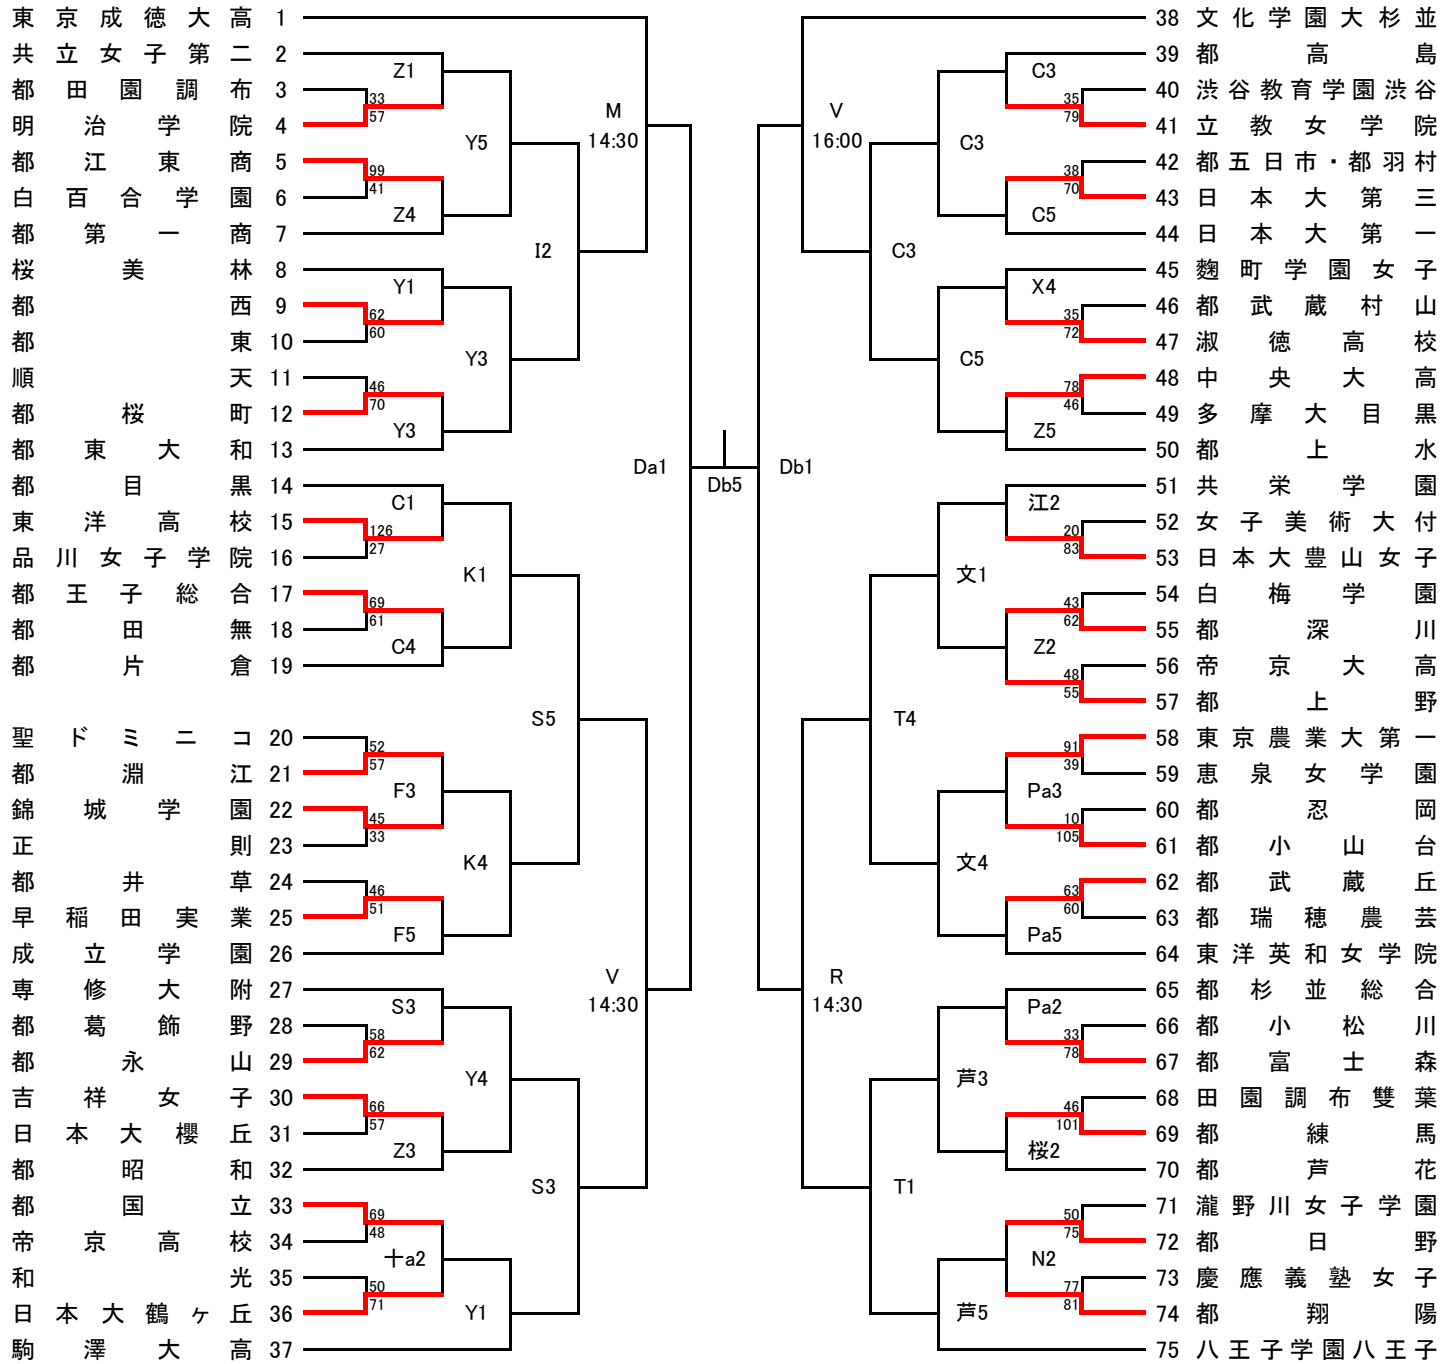

D ブロック

5/12 | 5/19 | 5/26 | 6/2 | 6/15 | 6/16 | 6/15 | 6/2 | 5/26 | 5/19 | 5/12

試合開始予定時刻 第1試合 9:00 第2試合 10:30 第3試合 12:00
(6/15は上記参照) 第4試合 13:30 第5試合 15:00 第6試合 16:30