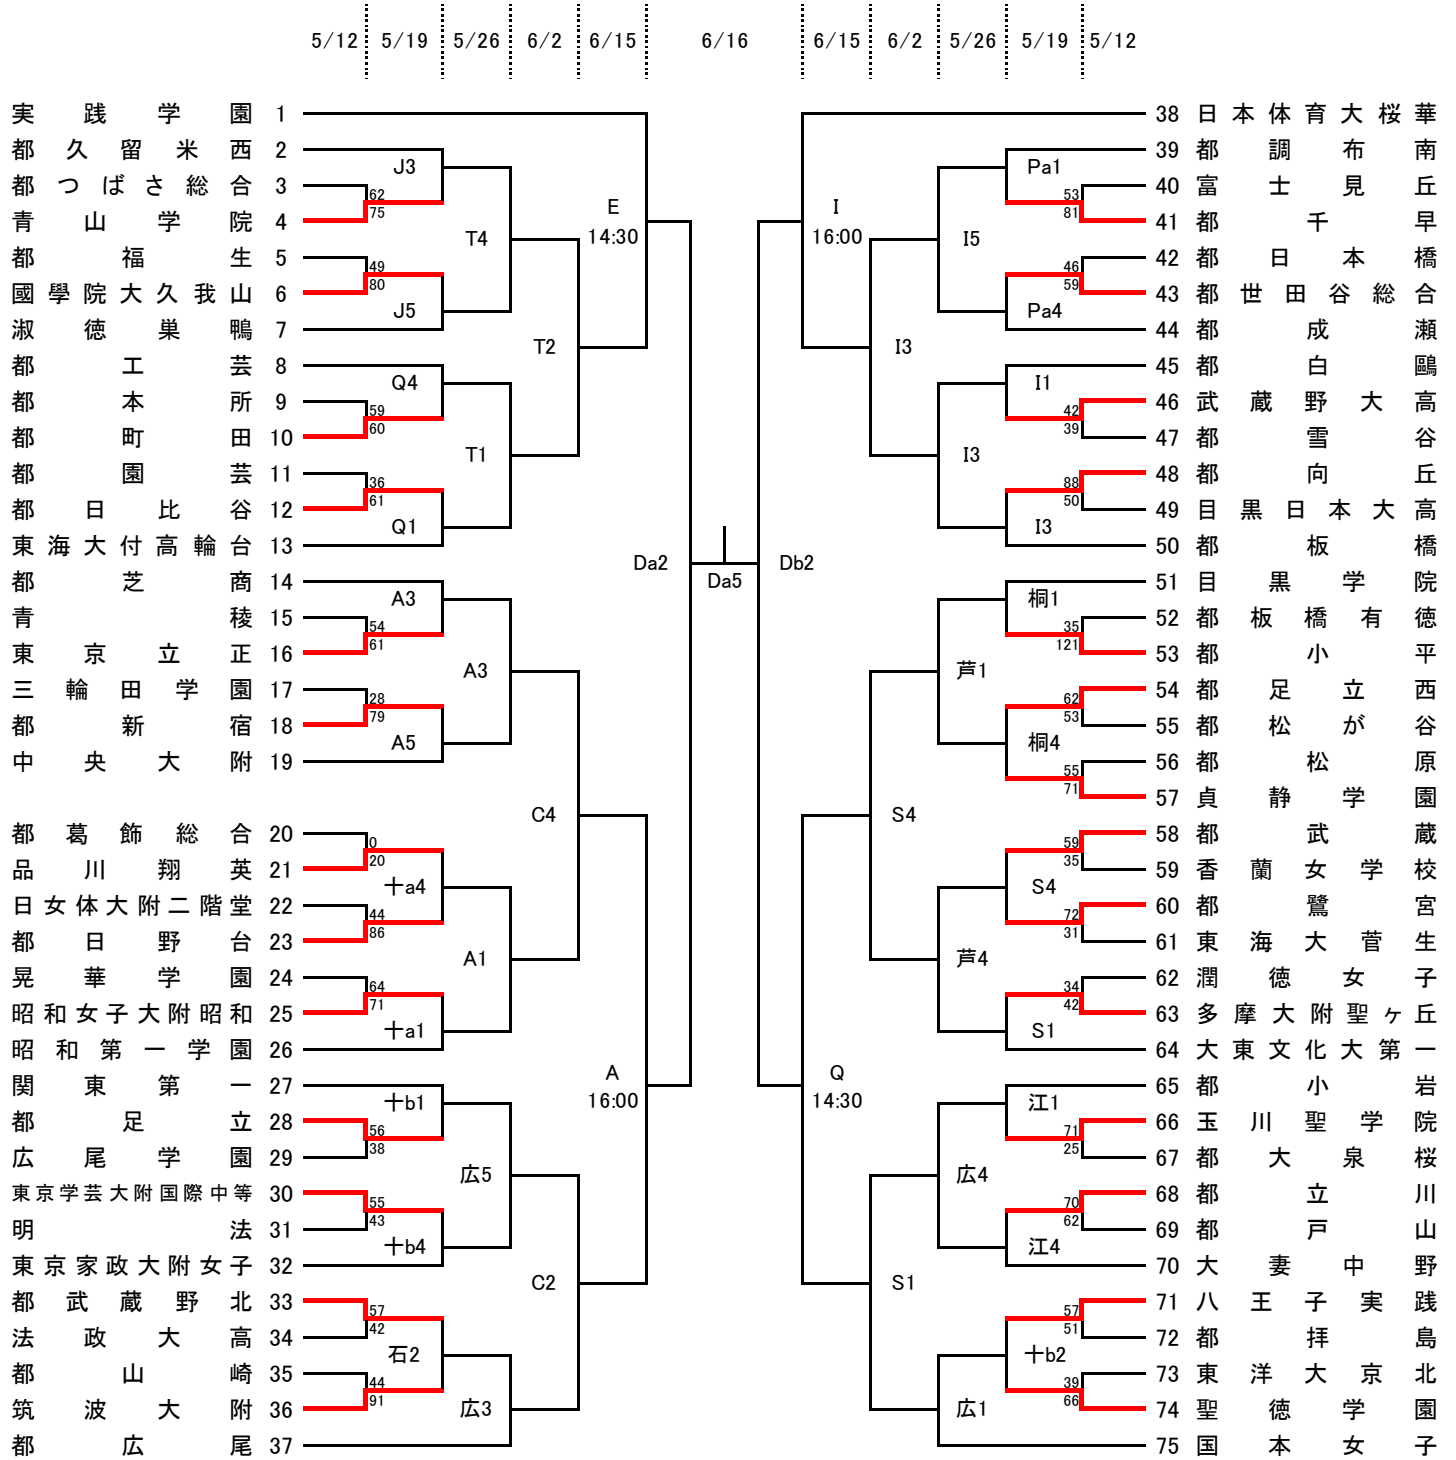

C ブロック

試合開始予定時刻 第1試合 9:00 第2試合 10:30 第3試合 12:00
(6/15は上記参照) 第4試合 13:30 第5試合 15:00 第6試合 16:30