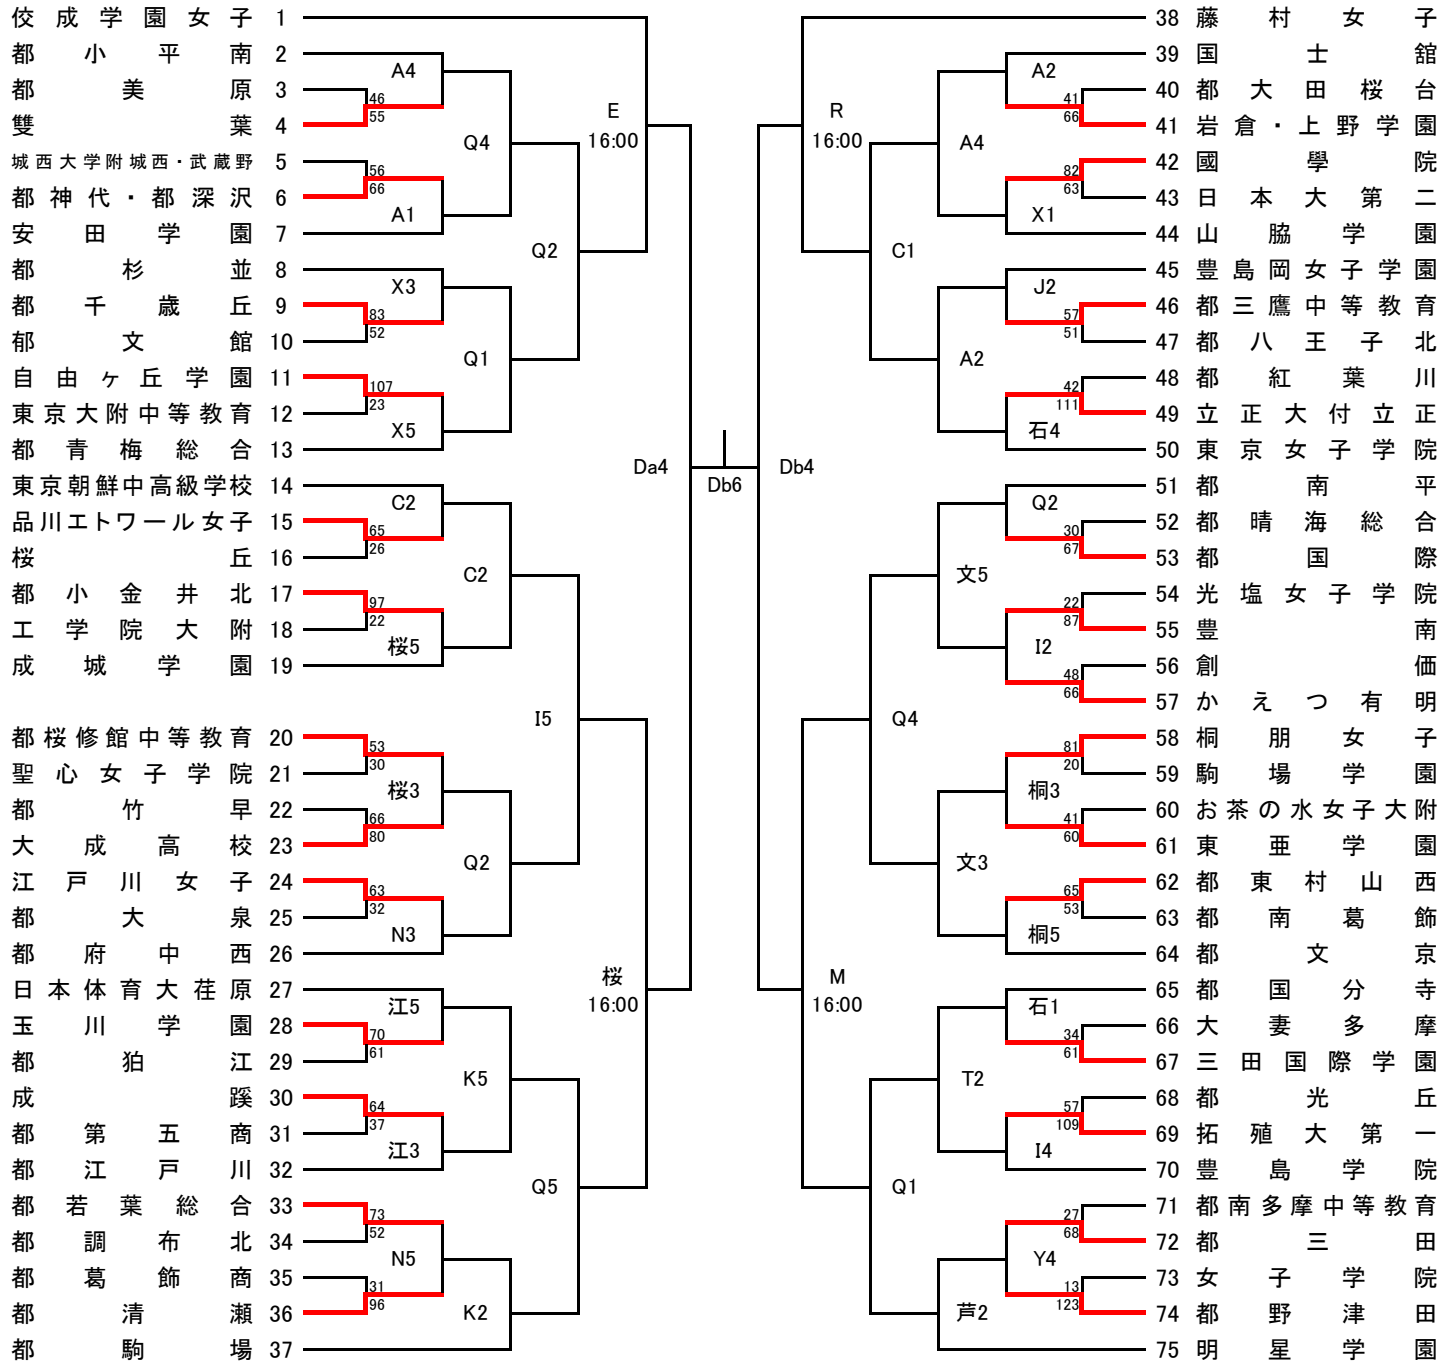

B ブロック

5/12 | 5/19 | 5/26 | 6/2 | 6/15 | 6/16 | 6/15 | 6/2 | 5/26 | 5/19 | 5/12

試合開始予定時刻 第1試合 9:00 第2試合 10:30 第3試合 12:00
(6/15は上記参照) 第4試合 13:30 第5試合 15:00 第6試合 16:30