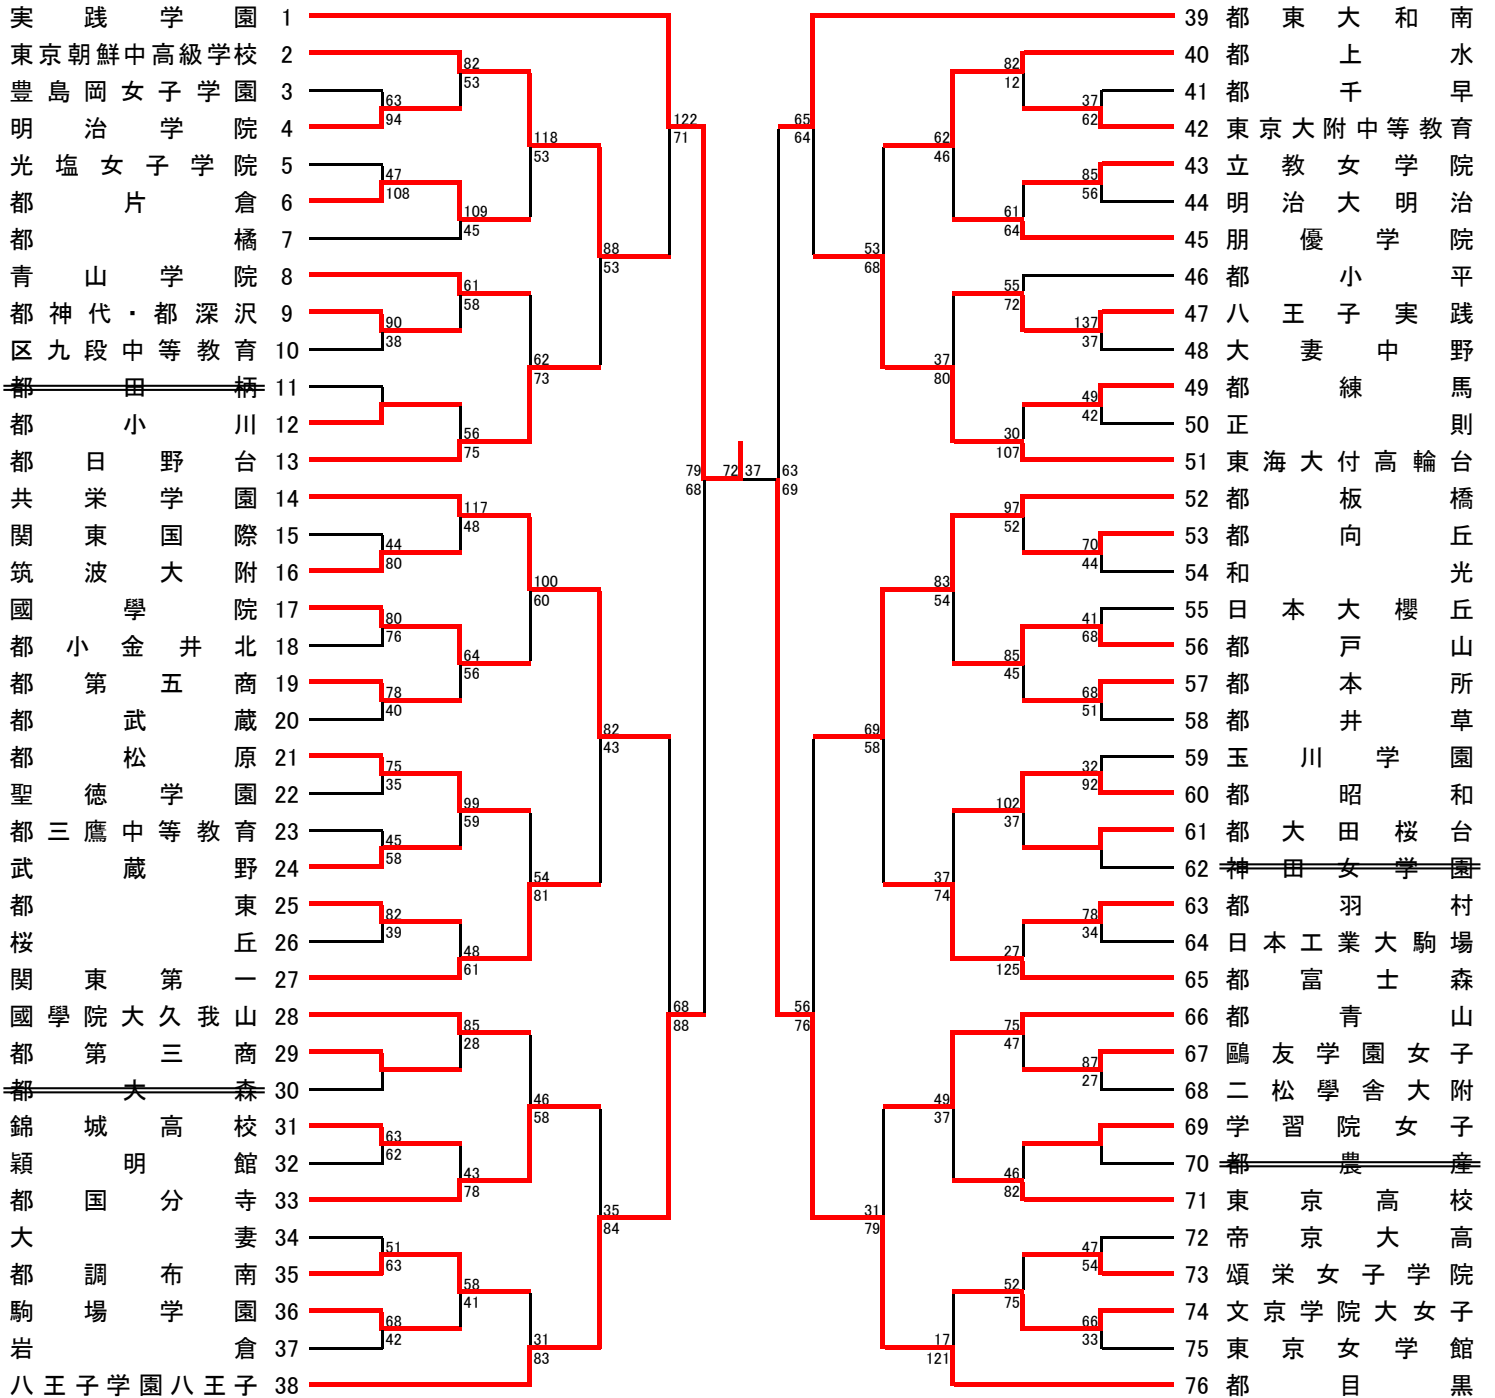

C ブロック

5/14,21,28   6/4   6/11   6/17   6/18   6/17   6/11   6/4   5/14,21,28

試合開始予定時刻   第1試合 9:00   第2試合 10:30   第3試合 12:00
(6/17は上記参照)   第4試合 13:30   第5試合 15:00   第6試合 16:30