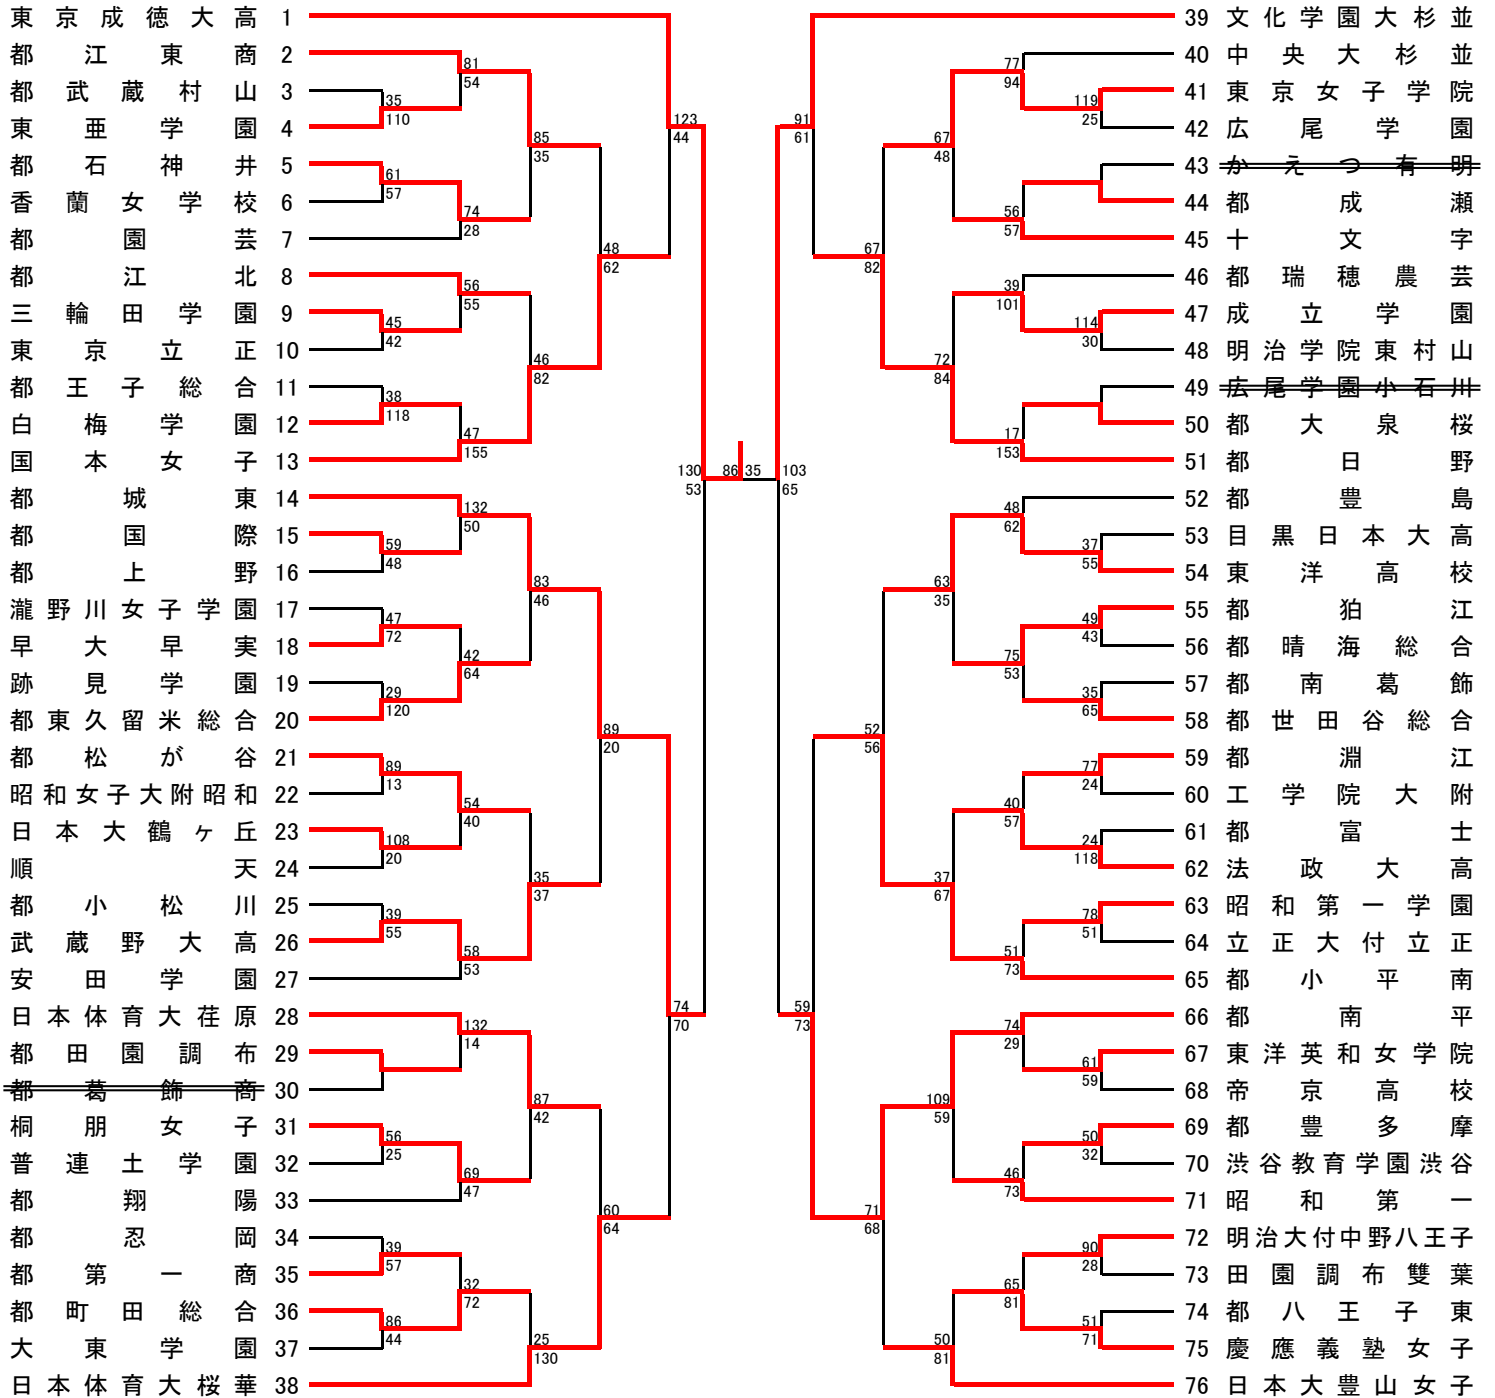

### B ブロック

5/14,21,28    6/4    6/11    6/17    6/18    6/17    6/11    6/4    5/14,21,28

**試合開始予定時刻**    第1試合 9:00    第2試合 10:30    第3試合 12:00  
 (6/17は上記参照)    第4試合 13:30    第5試合 15:00    第6試合 16:30

### C ブロック

5/14,21,28    6/4    6/11    6/17    6/18    6/17    6/11    6/4    5/14,21,28

**試合開始予定時刻**    第1試合 9:00    第2試合 10:30    第3試合 12:00  
 (6/17は上記参照)    第4試合 13:30    第5試合 15:00    第6試合 16:30

### D ブロック

5/14,21,28    6/4    6/11    6/17    6/18    6/17    6/11    6/4    5/14,21,28

**試合開始予定時刻**    第1試合 9:00    第2試合 10:30    第3試合 12:00  
 (6/17は上記参照)    第4試合 13:30    第5試合 15:00    第6試合 16:30