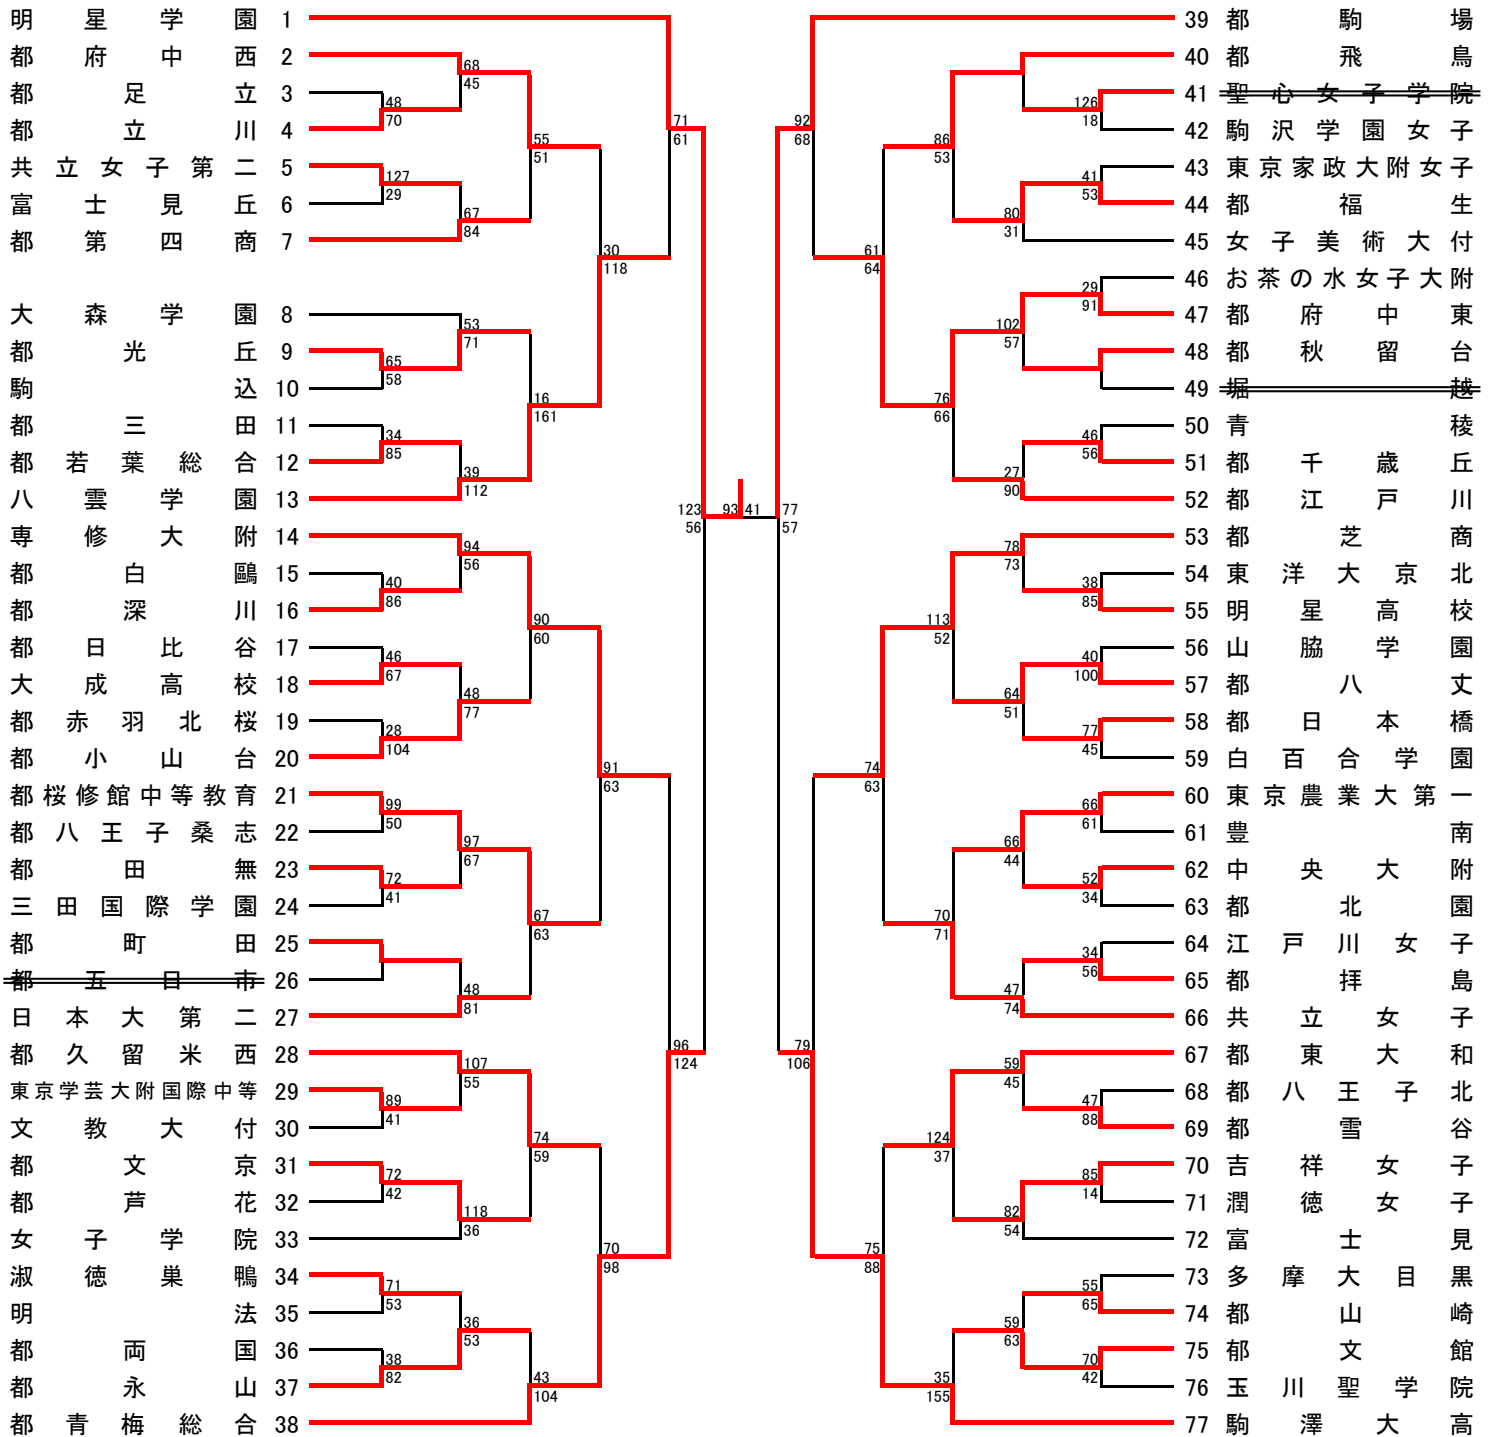

# A ブロック

5/14,21,28    6/4    6/11    6/17    6/18    6/17    6/11    6/4    5/14,21,28

**試合開始予定時刻**    第1試合 9:00    第2試合 10:30    第3試合 12:00  
 (6/17は上記参照)    第4試合 13:30    第5試合 15:00    第6試合 16:30

### B ブロック

5/14,21,28    6/4    6/11    6/17    6/18    6/17    6/11    6/4    5/14,21,28

**試合開始予定時刻**    第1試合 9:00    第2試合 10:30    第3試合 12:00  
 (6/17は上記参照)    第4試合 13:30    第5試合 15:00    第6試合 16:30

### D ブロック

5/14,21,28    6/4    6/11    6/17    6/18    6/17    6/11    6/4    5/14,21,28

**試合開始予定時刻**    第1試合 9:00    第2試合 10:30    第3試合 12:00  
 (6/17は上記参照)    第4試合 13:30    第5試合 15:00    第6試合 16:30