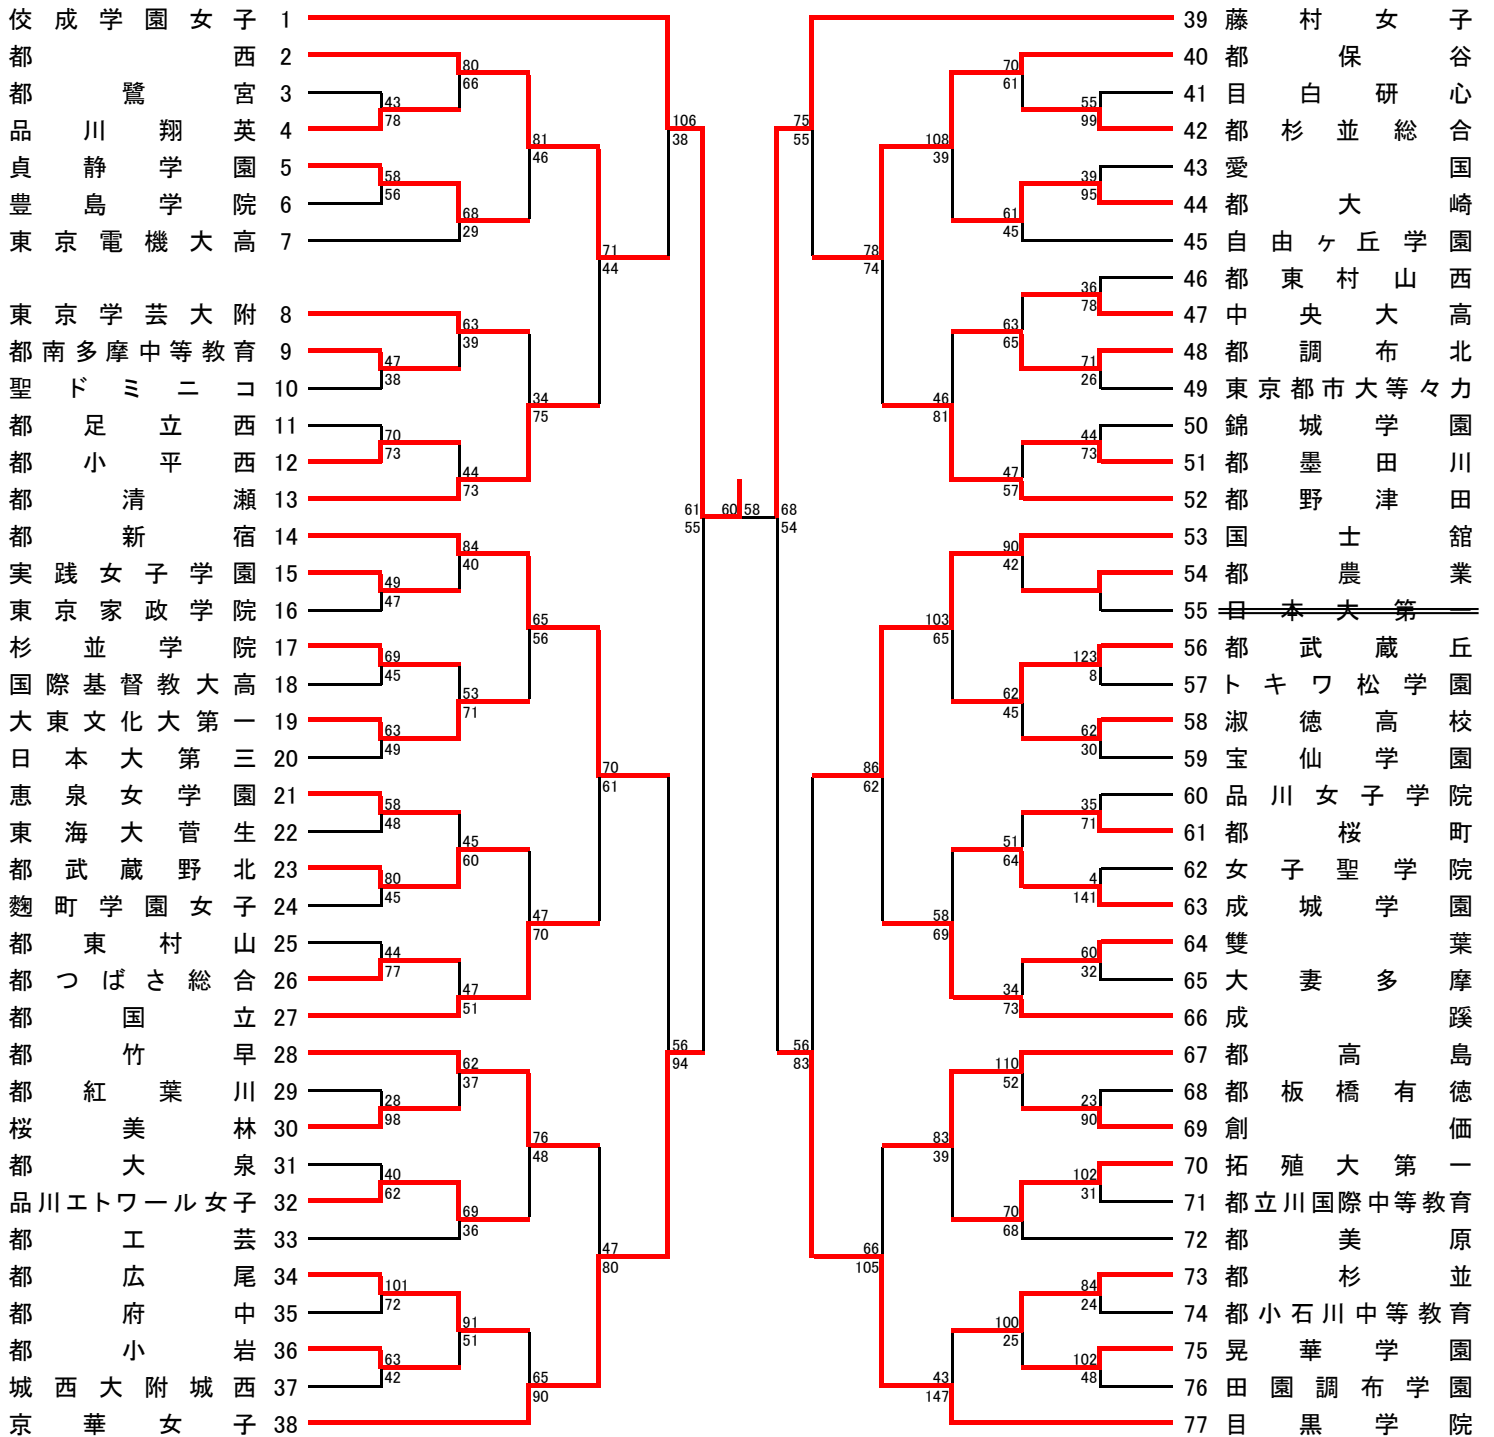

# A ブロック

5/14,21,28    6/4    6/11    6/17    6/18    6/17    6/11    6/4    5/14,21,28

**試合開始予定時刻**    第1試合 9:00    第2試合 10:30    第3試合 12:00  
 (6/17は上記参照)    第4試合 13:30    第5試合 15:00    第6試合 16:30

### B ブロック

5/14,21,28    6/4    6/11    6/17    6/18    6/17    6/11    6/4    5/14,21,28

**試合開始予定時刻**    第1試合 9:00    第2試合 10:30    第3試合 12:00  
 (6/17は上記参照)    第4試合 13:30    第5試合 15:00    第6試合 16:30

### D ブロック

5/14,21,28    6/4    6/11    6/17    6/18    6/17    6/11    6/4    5/14,21,28

**試合開始予定時刻**    第1試合 9:00    第2試合 10:30    第3試合 12:00  
 (6/17は上記参照)    第4試合 13:30    第5試合 15:00    第6試合 16:30