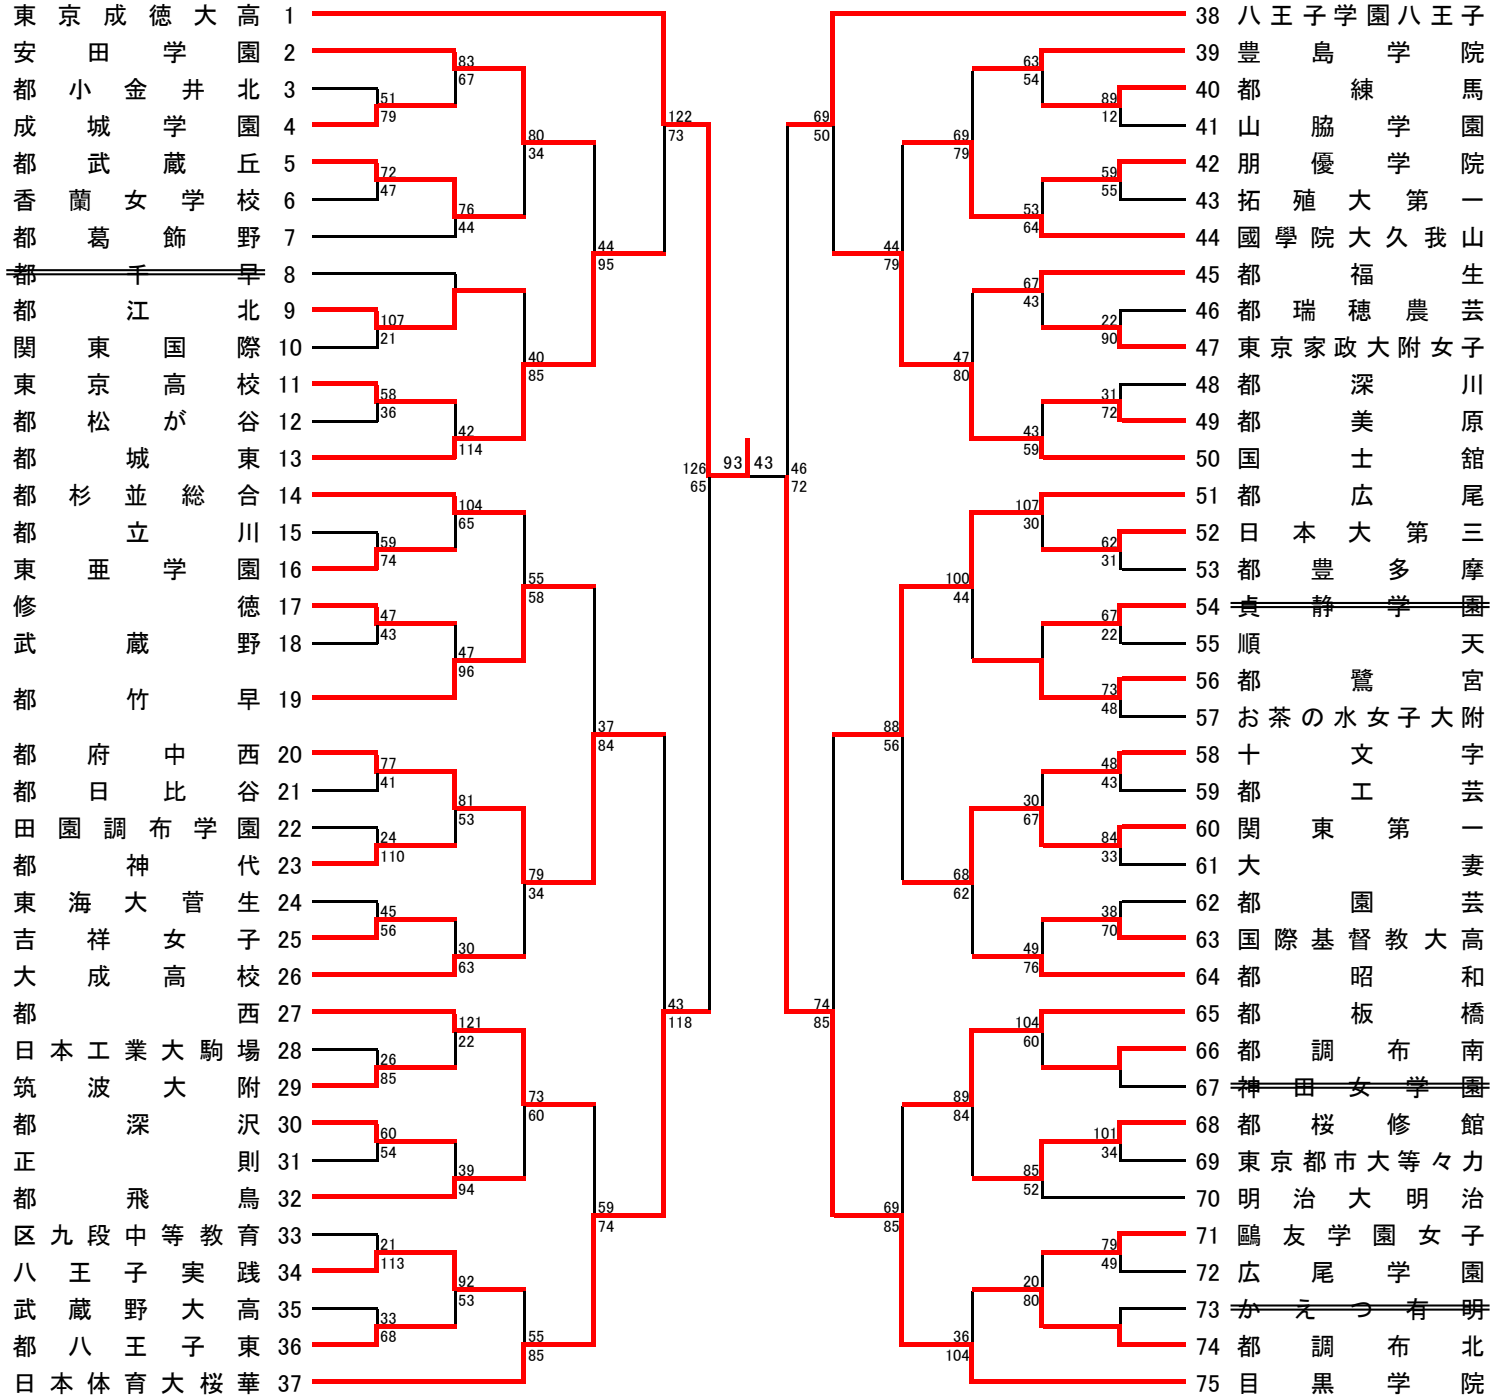

C ブロック

11/3,6,13   11/20   11/23   1/8   1/9   1/8   11/23   11/20   11/3,6,13

試合開始予定時刻   第1試合   9:00   第2試合   10:30   第3試合   12:00
(1/8は上記参照)   第4試合   13:30   第5試合   15:00   第6試合   16:30