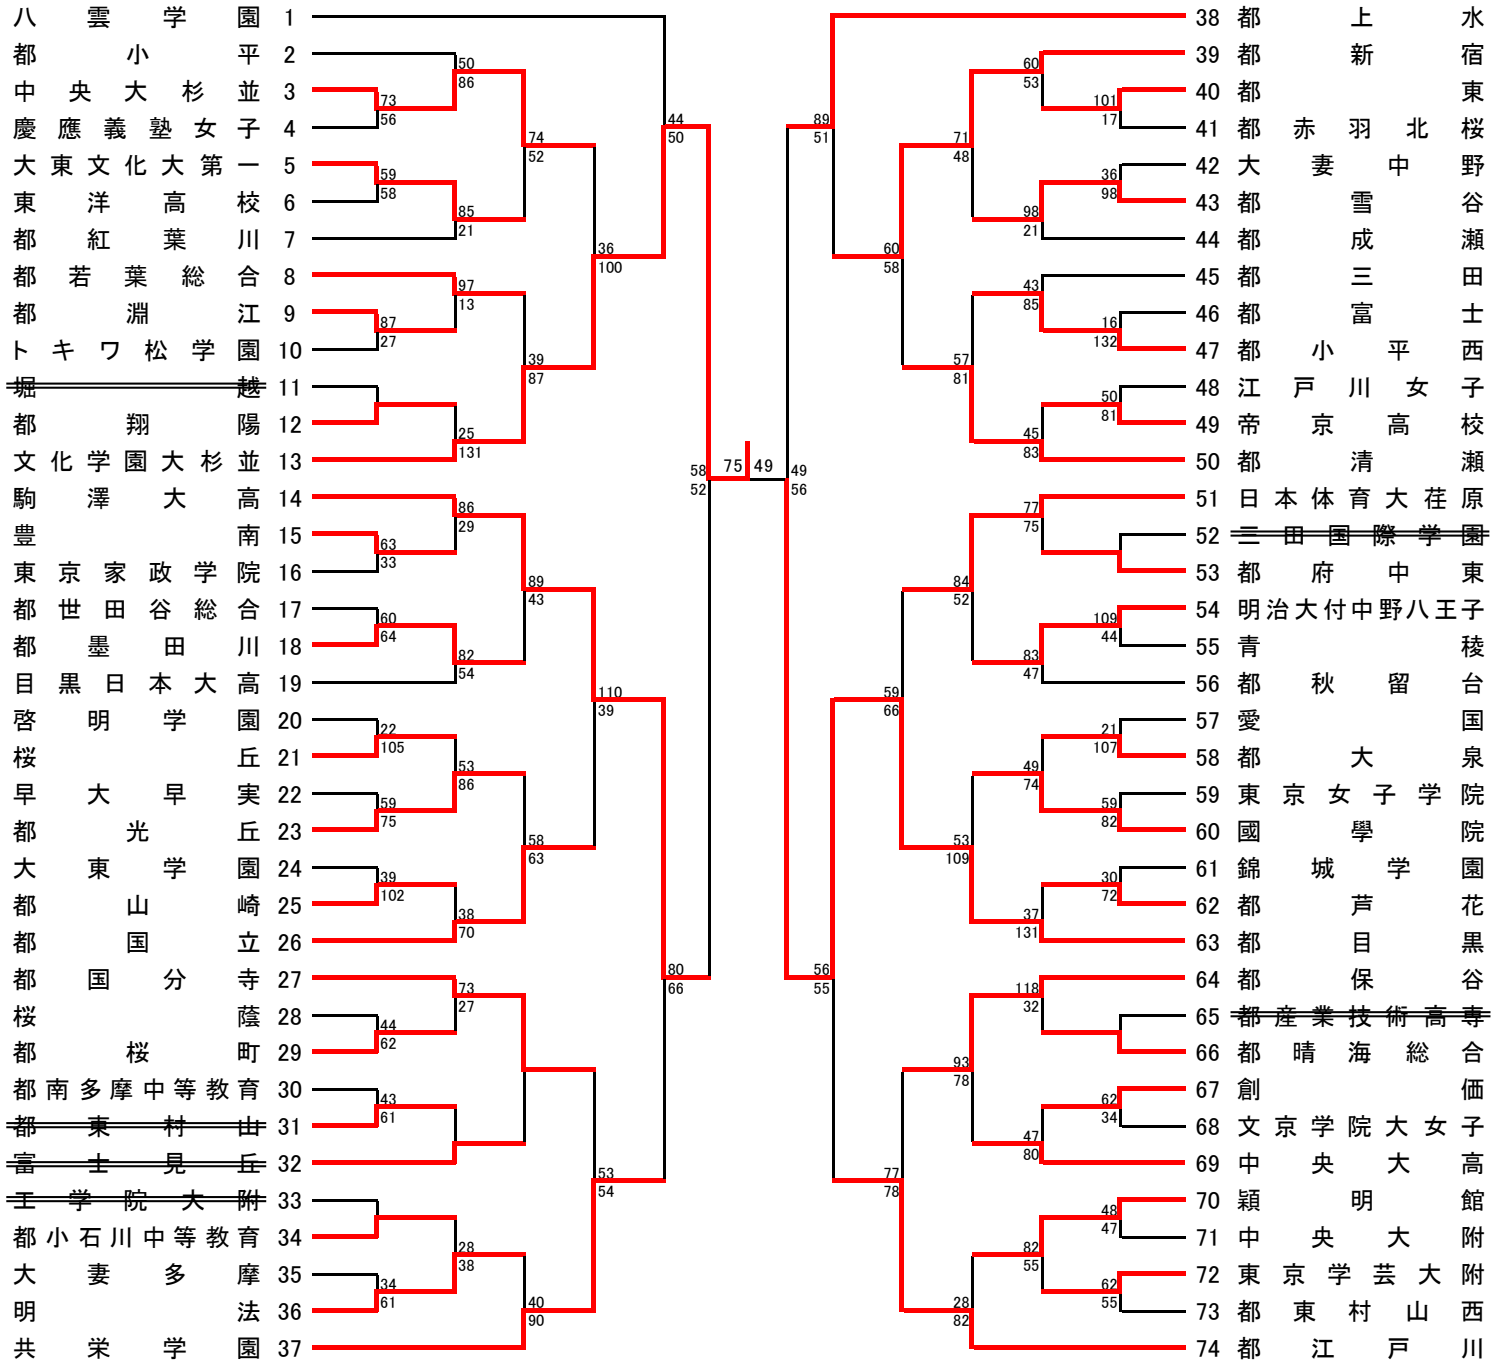

### C ブロック

11/3,6,13    11/20   11/23   1/8    1/9    1/8   11/23   11/20    11/3,6,13

**試合開始予定時刻**    第1試合   9:00    第2試合   10:30    第3試合   12:00  
 (1/8は上記参照)    第4試合   13:30    第5試合   15:00    第6試合   16:30

### D ブロック

11/3,6,13    11/20    11/23    1/8    1/9    1/8    11/23    11/20    11/3,6,13

**試合開始予定時刻**    第1試合 9:00    第2試合 10:30    第3試合 12:00  
 (1/8は上記参照)    第4試合 13:30    第5試合 15:00    第6試合 16:30