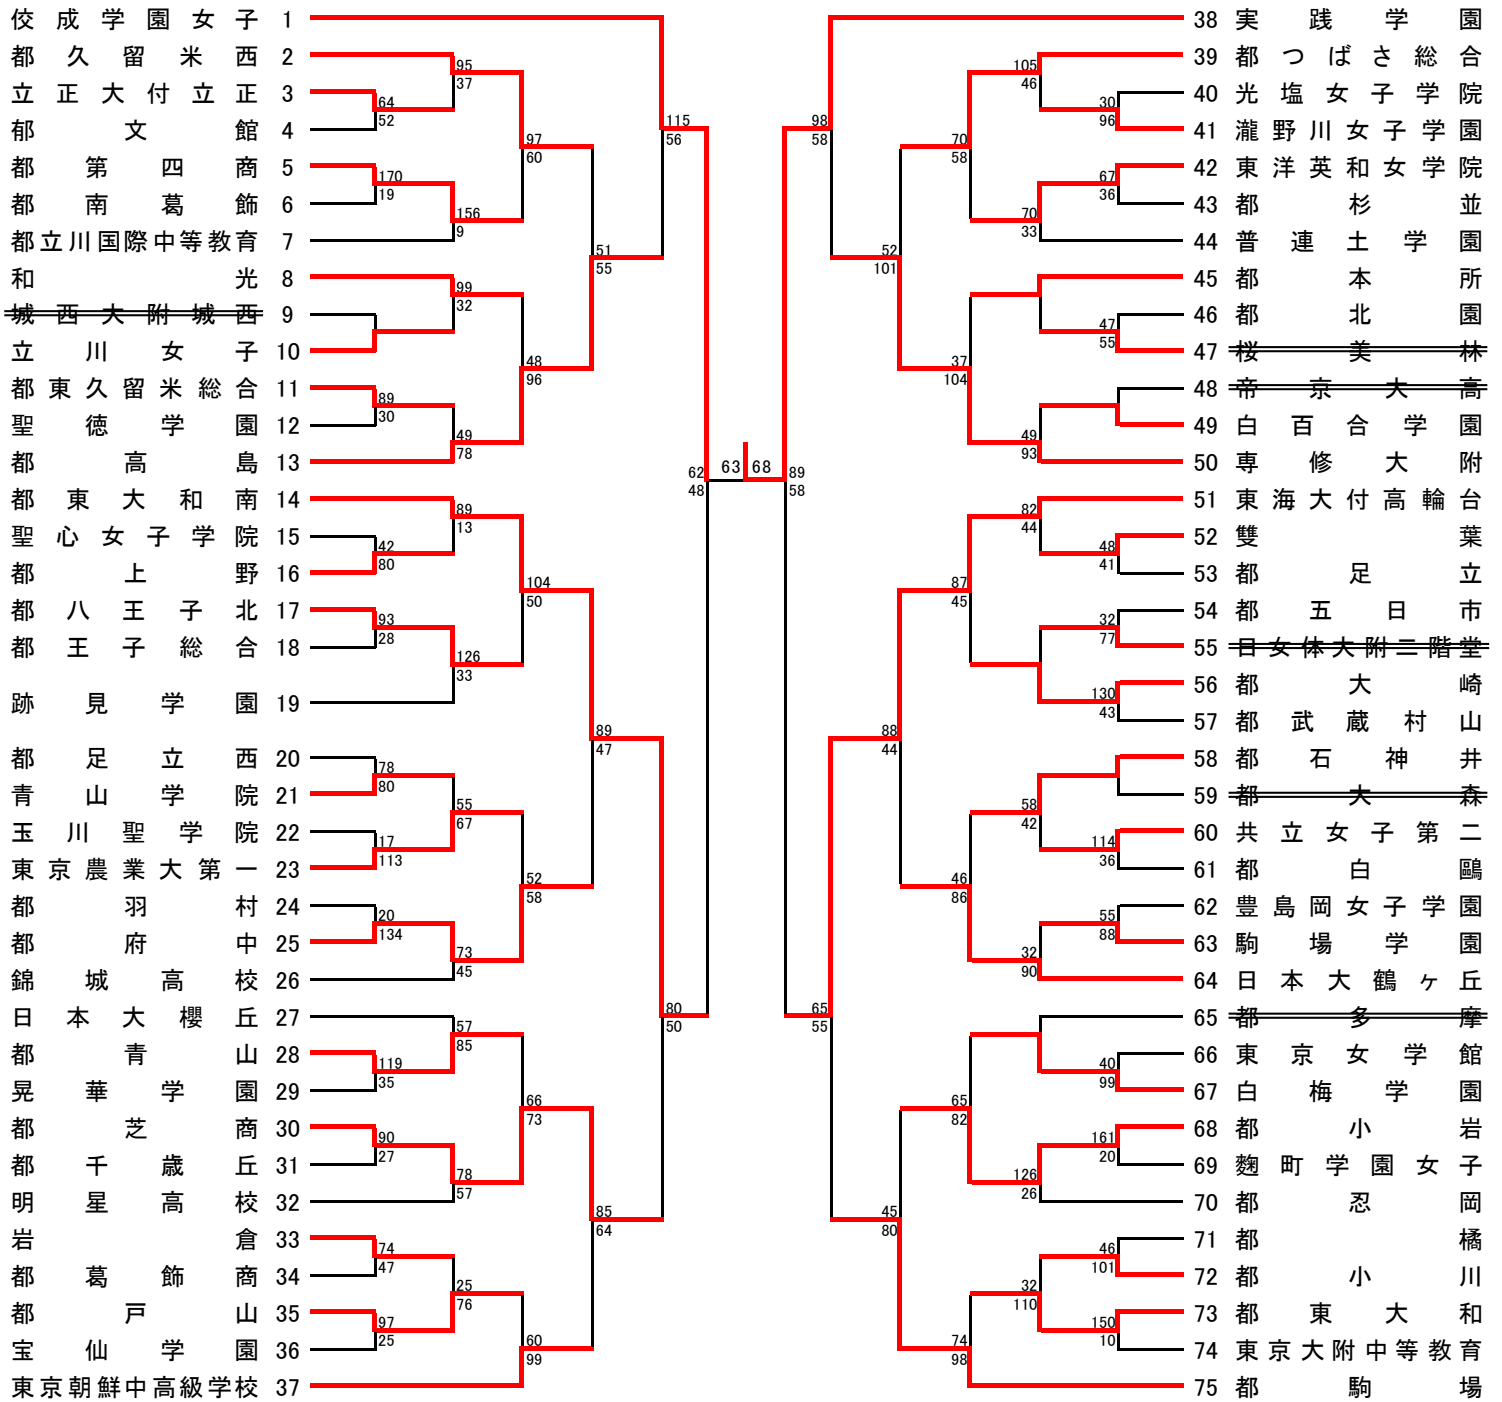

# A ブロック

11/3,6,13    11/20    11/23    1/8    1/9    1/8    11/23    11/20    11/3,6,13

**試合開始予定時刻**    第1試合 9:00    第2試合 10:30    第3試合 12:00  
 (1/8は上記参照)    第4試合 13:30    第5試合 15:00    第6試合 16:30

### B ブロック

11/3,6,13    11/20    11/23    1/8    1/9    1/8    11/23    11/20    11/3,6,13

**試合開始予定時刻**    第1試合 9:00    第2試合 10:30    第3試合 12:00  
 (1/8は上記参照)    第4試合 13:30    第5試合 15:00    第6試合 16:30

### D ブロック

11/3,6,13    11/20    11/23    1/8    1/9    1/8    11/23    11/20    11/3,6,13

**試合開始予定時刻**    第1試合 9:00    第2試合 10:30    第3試合 12:00  
 (1/8は上記参照)    第4試合 13:30    第5試合 15:00    第6試合 16:30