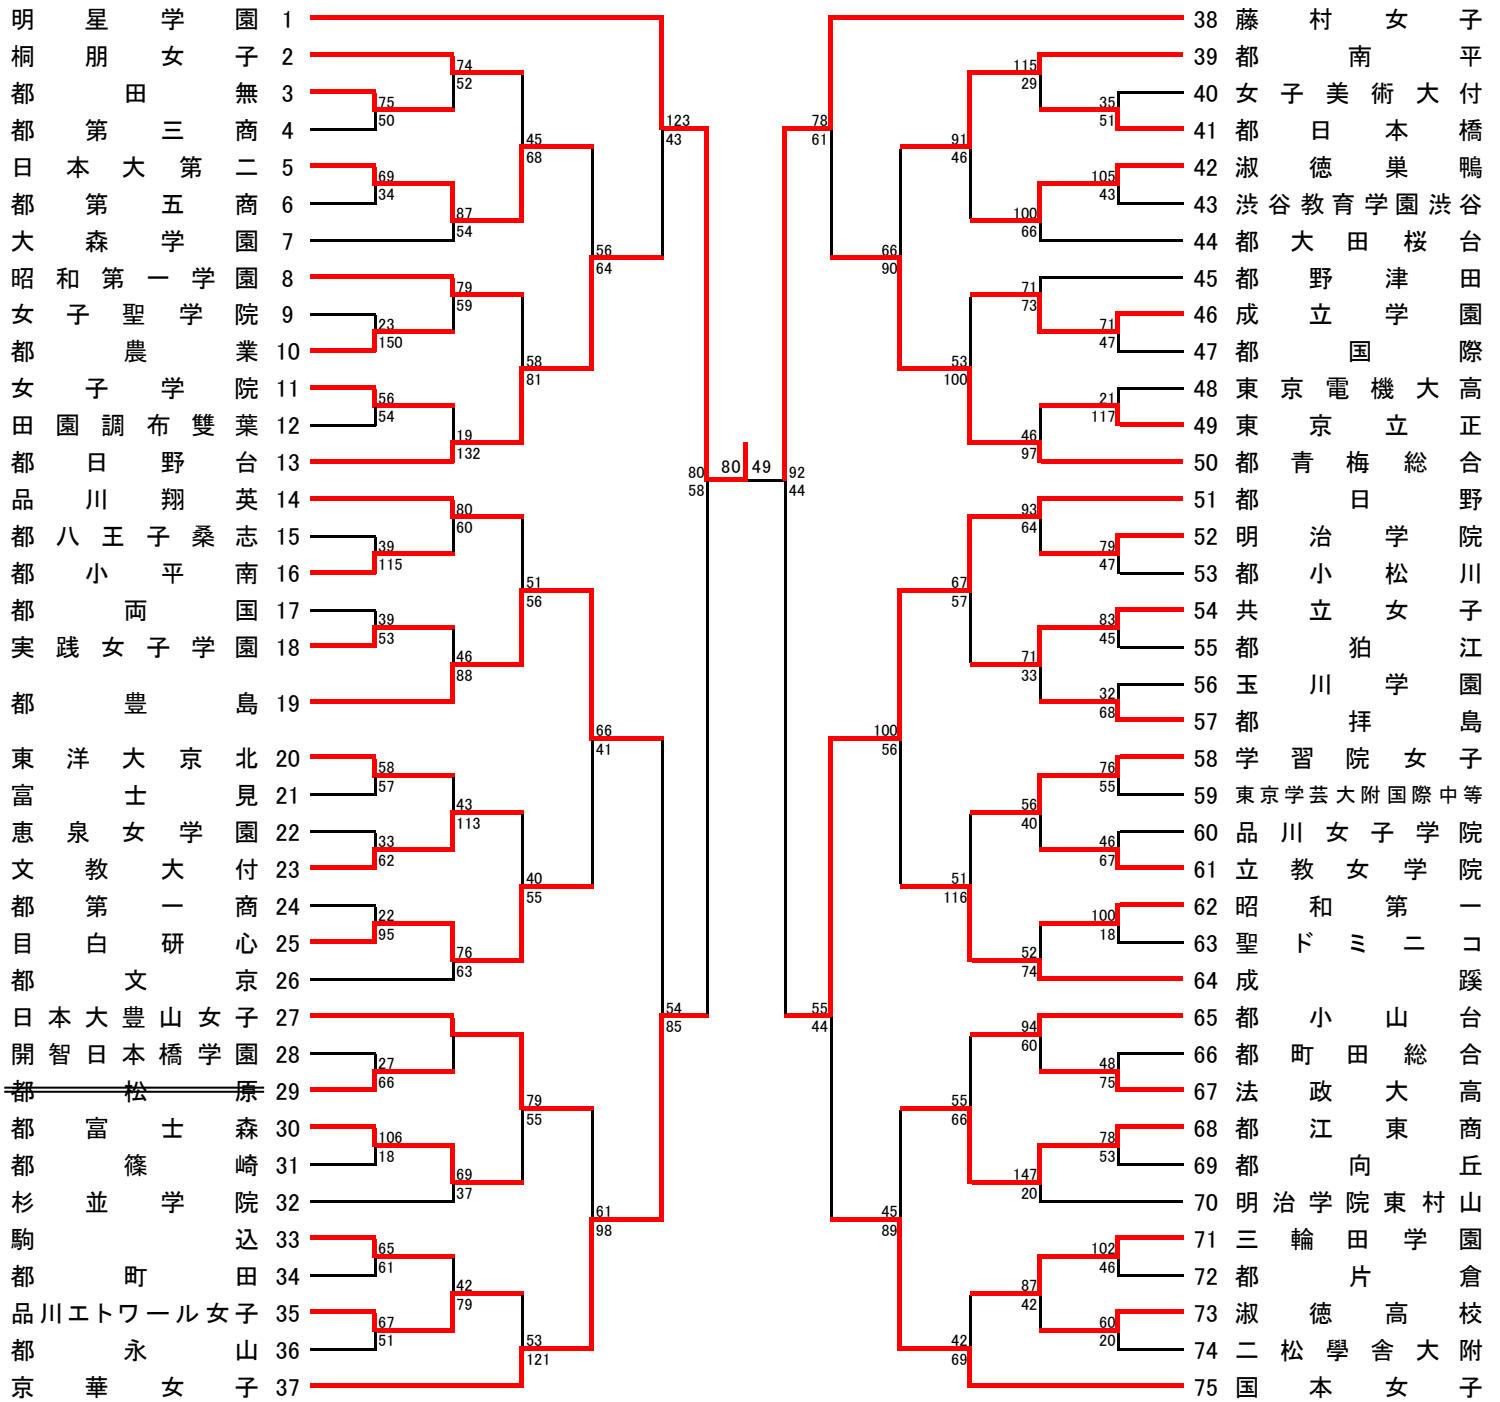

# A ブロック

11/3,6,13    11/20    11/23    1/8    1/9    1/8    11/23    11/20    11/3,6,13

**試合開始予定時刻**    第1試合 9:00    第2試合 10:30    第3試合 12:00  
 (1/8は上記参照)    第4試合 13:30    第5試合 15:00    第6試合 16:30

### B ブロック

11/3,6,13    11/20    11/23    1/8    1/9    1/8    11/23    11/20    11/3,6,13

**試合開始予定時刻**    第1試合 9:00    第2試合 10:30    第3試合 12:00  
 (1/8は上記参照)    第4試合 13:30    第5試合 15:00    第6試合 16:30

### D ブロック

11/3,6,13    11/20    11/23    1/8    1/9    1/8    11/23    11/20    11/3,6,13

**試合開始予定時刻**    第1試合 9:00    第2試合 10:30    第3試合 12:00  
 (1/8は上記参照)    第4試合 13:30    第5試合 15:00    第6試合 16:30