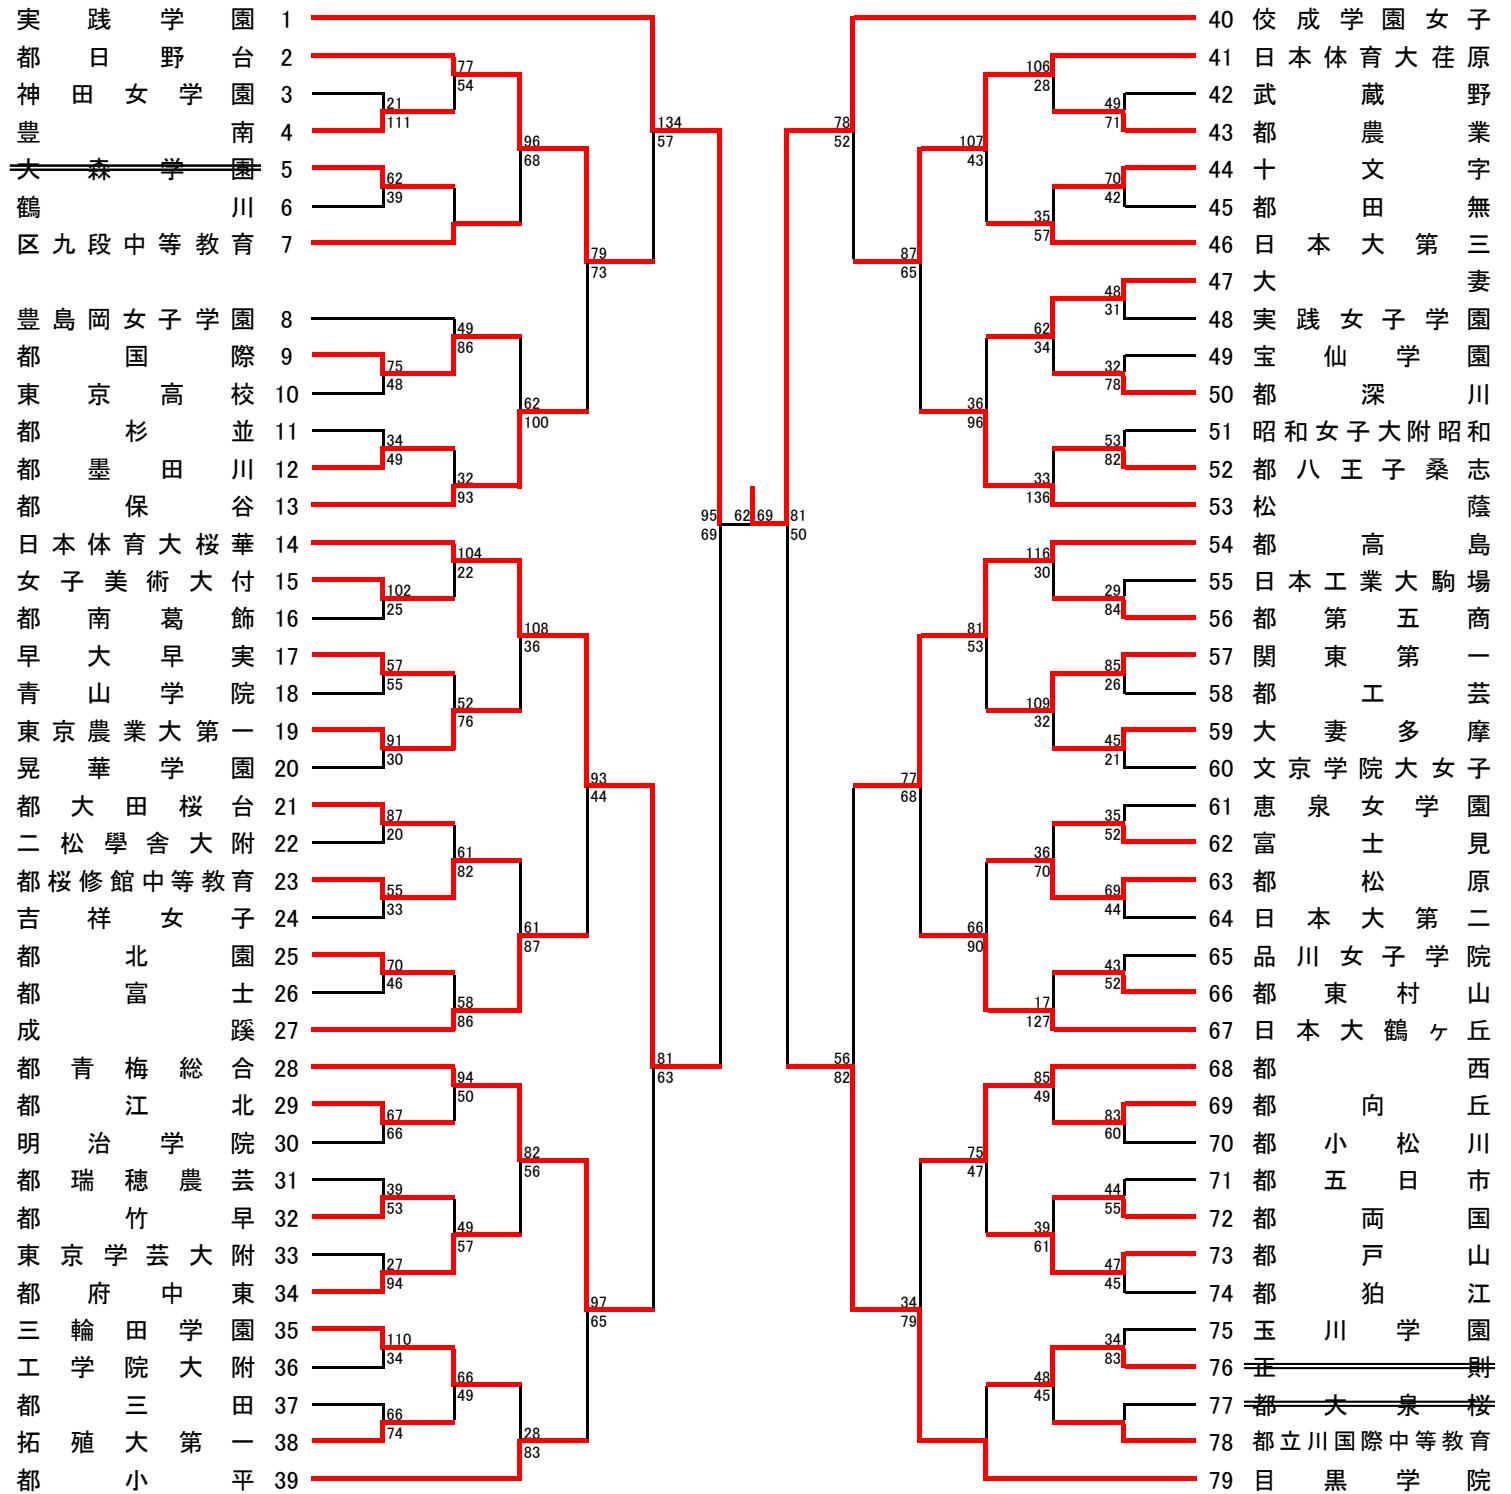

A ブロック

5/15,22,29 6/5 6/12 6/18 6/19 6/18 6/12 6/5 5/15,22,29

試合開始予定時刻 第1試合 9:00 第2試合 10:30 第3試合 12:00
 (6/18は上記参照) 第4試合 13:30 第5試合 15:00 第6試合 16:30

B ブロック

5/15,22,29 6/5 6/12 6/18 6/19 6/18 6/12 6/5 5/15,22,29

試合開始予定時刻 第1試合 9:00 第2試合 10:30 第3試合 12:00
 (6/18は上記参照) 第4試合 13:30 第5試合 15:00 第6試合 16:30

C ブロック

5/15,22,29 6/5 6/12 6/18 6/19 6/18 6/12 6/5 5/15,22,29

試合開始予定時刻 第1試合 9:00 第2試合 10:30 第3試合 12:00
 (6/18は上記参照) 第4試合 13:30 第5試合 15:00 第6試合 16:30

D ブロック

5/15,22,29 6/5 6/12 6/18 6/19 6/18 6/12 6/5 5/15,22,29

試合開始予定時刻 第1試合 9:00 第2試合 10:30 第3試合 12:00
 (6/18は上記参照) 第4試合 13:30 第5試合 15:00 第6試合 16:30