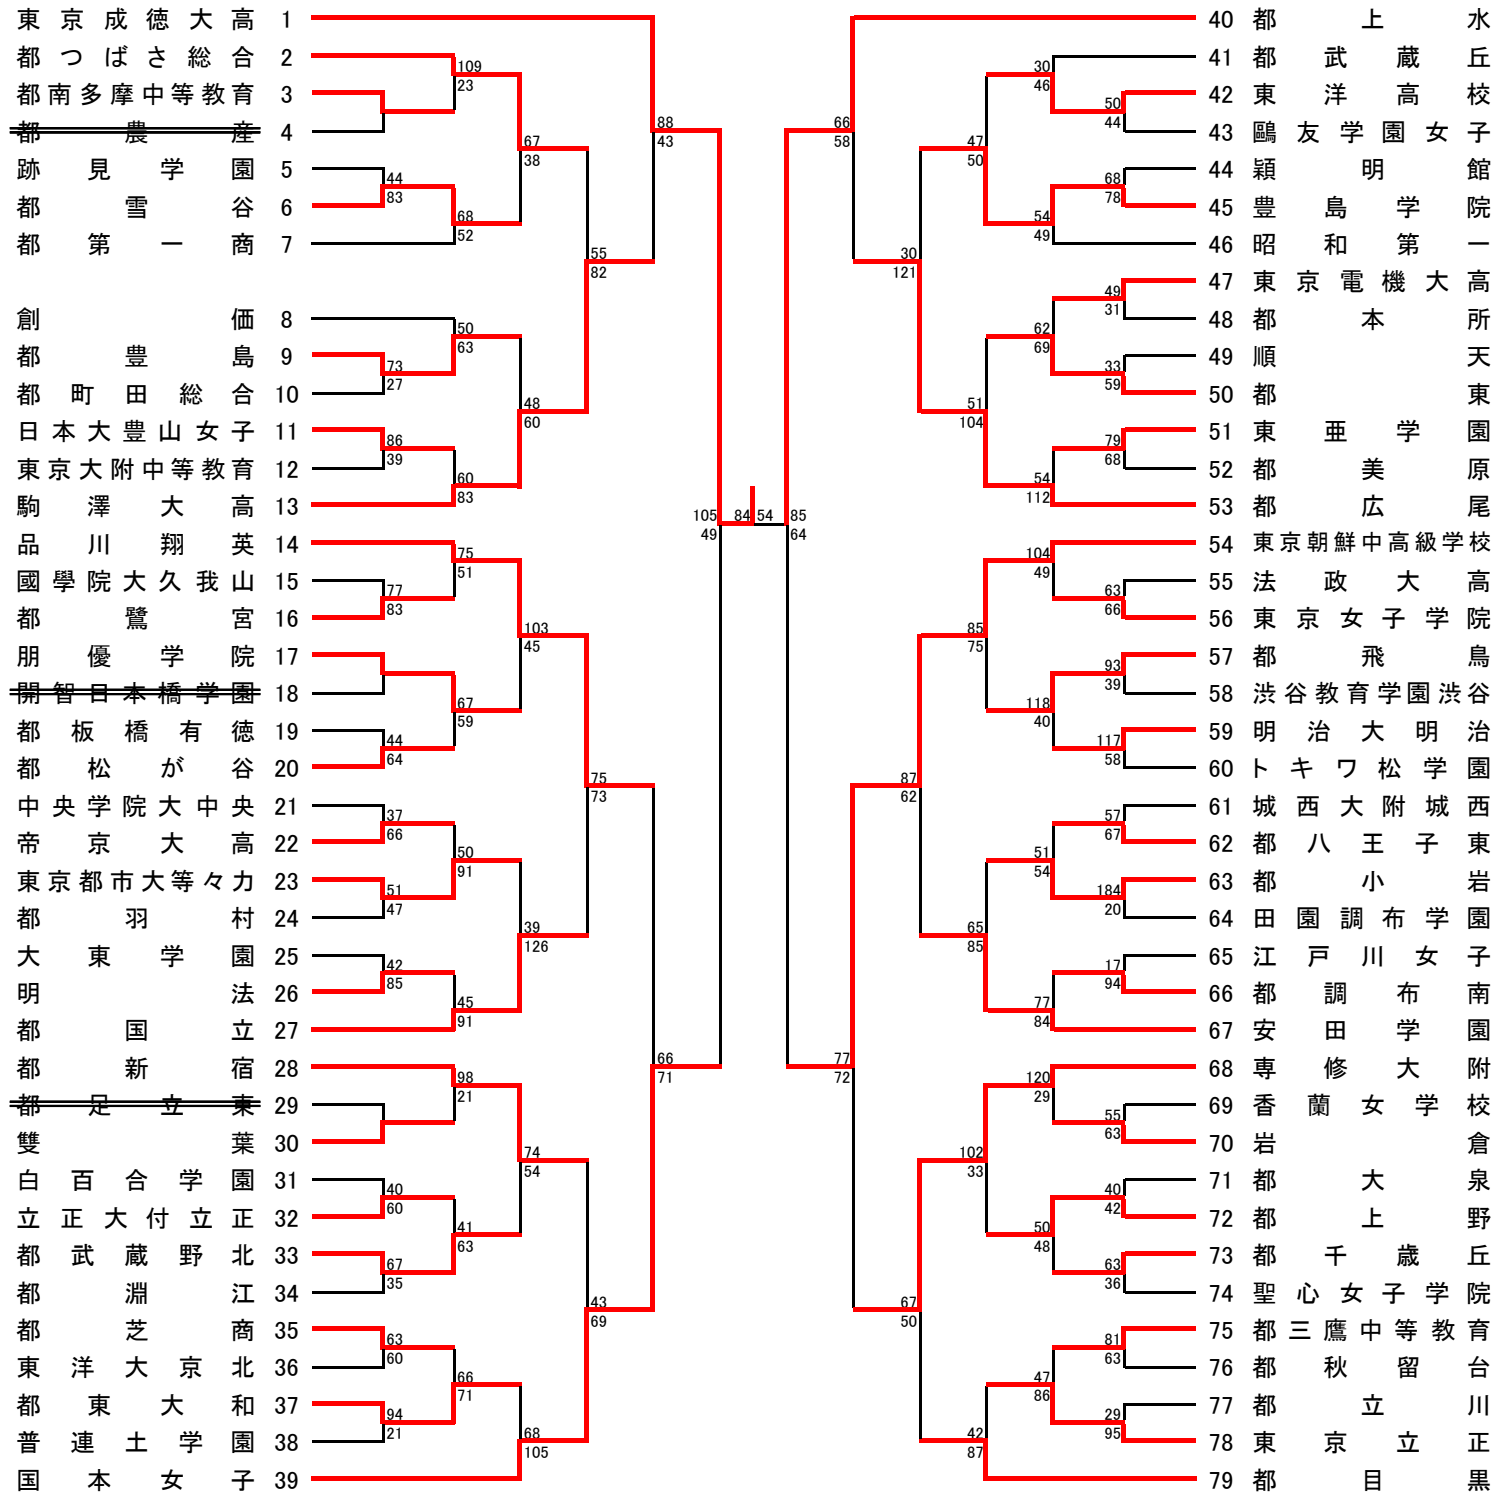

D ブロック

5/15,22,29 6/5 6/12 6/18 6/19 6/18 6/12 6/5 5/15,22,29

試合開始予定時刻 第1試合 9:00 第2試合 10:30 第3試合 12:00
 (6/18は上記参照) 第4試合 13:30 第5試合 15:00 第6試合 16:30