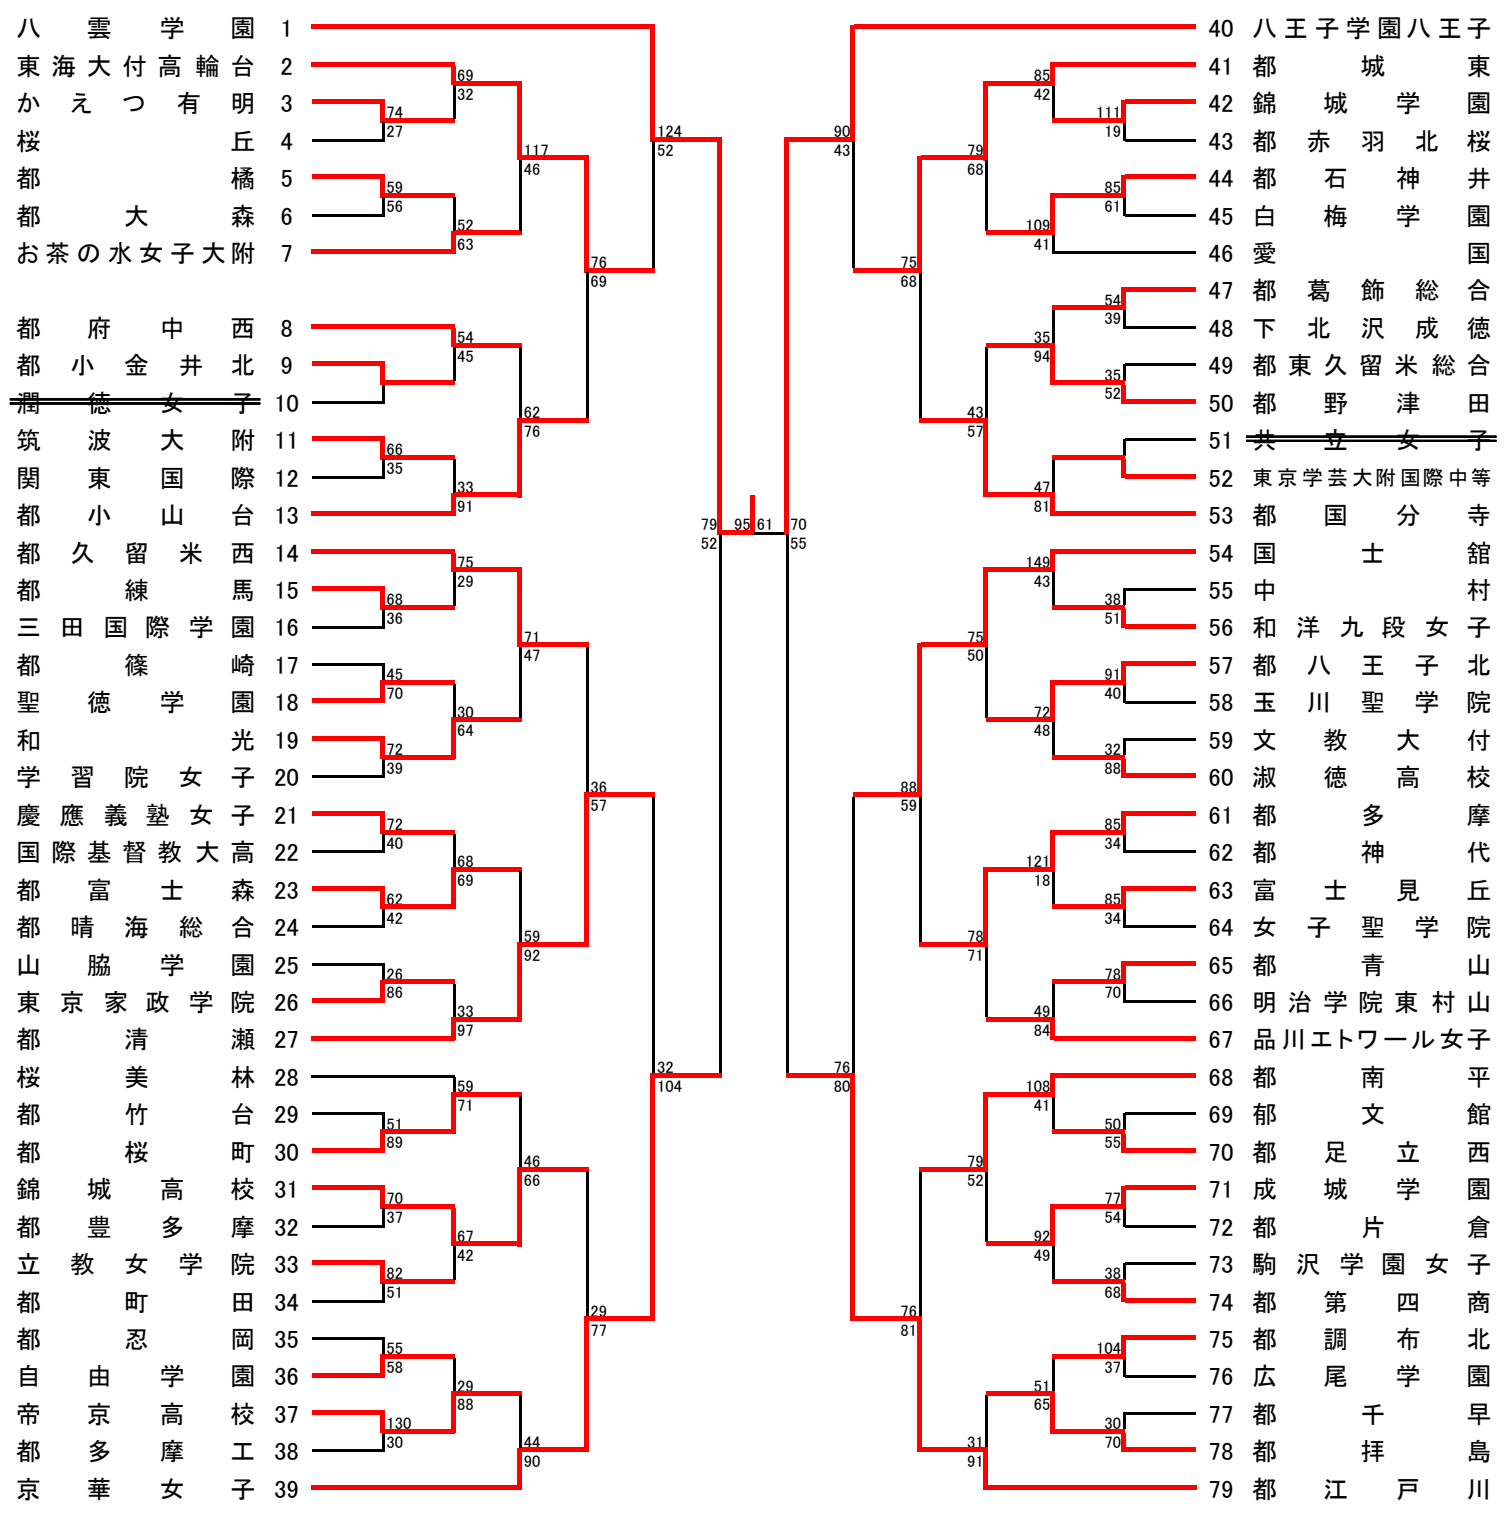

A ブロック

5/15,22,29 6/5 6/12 6/18 6/19 6/18 6/12 6/5 5/15,22,29

試合開始予定時刻 第1試合 9:00 第2試合 10:30 第3試合 12:00
 (6/18は上記参照) 第4試合 13:30 第5試合 15:00 第6試合 16:30

B ブロック

5/15,22,29 6/5 6/12 6/18 6/19 6/18 6/12 6/5 5/15,22,29

試合開始予定時刻 第1試合 9:00 第2試合 10:30 第3試合 12:00
 (6/18は上記参照) 第4試合 13:30 第5試合 15:00 第6試合 16:30

C ブロック

5/15,22,29 6/5 6/12 6/18 6/19 6/18 6/12 6/5 5/15,22,29

試合開始予定時刻 第1試合 9:00 第2試合 10:30 第3試合 12:00
 (6/18は上記参照) 第4試合 13:30 第5試合 15:00 第6試合 16:30

D ブロック

5/15,22,29 6/5 6/12 6/18 6/19 6/18 6/12 6/5 5/15,22,29

試合開始予定時刻 第1試合 9:00 第2試合 10:30 第3試合 12:00
 (6/18は上記参照) 第4試合 13:30 第5試合 15:00 第6試合 16:30