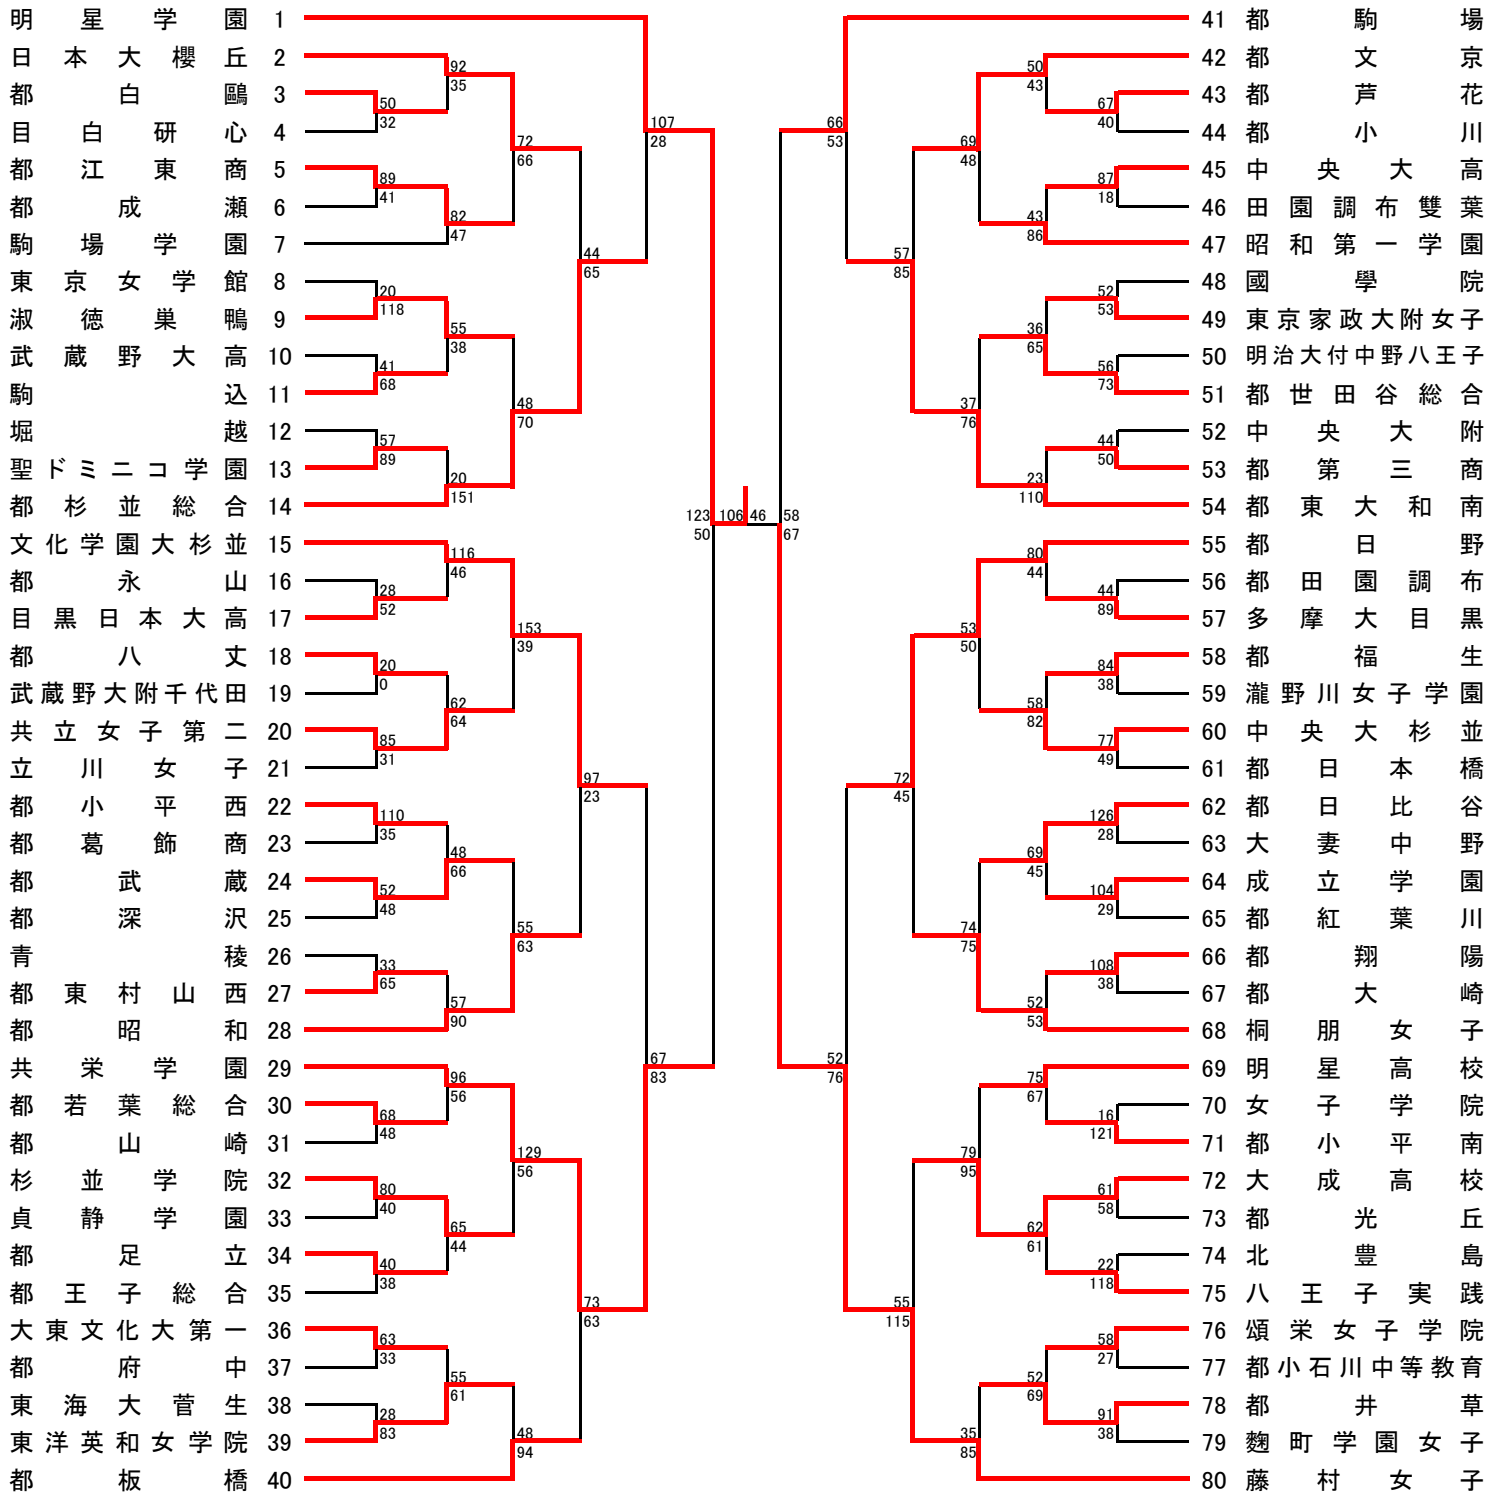

A ブロック

5/15,22,29 6/5 6/12 6/18 6/19 6/18 6/12 6/5 5/15,22,29

試合開始予定時刻 第1試合 9:00 第2試合 10:30 第3試合 12:00
 (6/18は上記参照) 第4試合 13:30 第5試合 15:00 第6試合 16:30

B ブロック

5/15,22,29 6/5 6/12 6/18 6/19 6/18 6/12 6/5 5/15,22,29

試合開始予定時刻 第1試合 9:00 第2試合 10:30 第3試合 12:00
 (6/18は上記参照) 第4試合 13:30 第5試合 15:00 第6試合 16:30

C ブロック

5/15,22,29 6/5 6/12 6/18 6/19 6/18 6/12 6/5 5/15,22,29

試合開始予定時刻 第1試合 9:00 第2試合 10:30 第3試合 12:00
 (6/18は上記参照) 第4試合 13:30 第5試合 15:00 第6試合 16:30

D ブロック

5/15,22,29 6/5 6/12 6/18 6/19 6/18 6/12 6/5 5/15,22,29

試合開始予定時刻 第1試合 9:00 第2試合 10:30 第3試合 12:00
 (6/18は上記参照) 第4試合 13:30 第5試合 15:00 第6試合 16:30