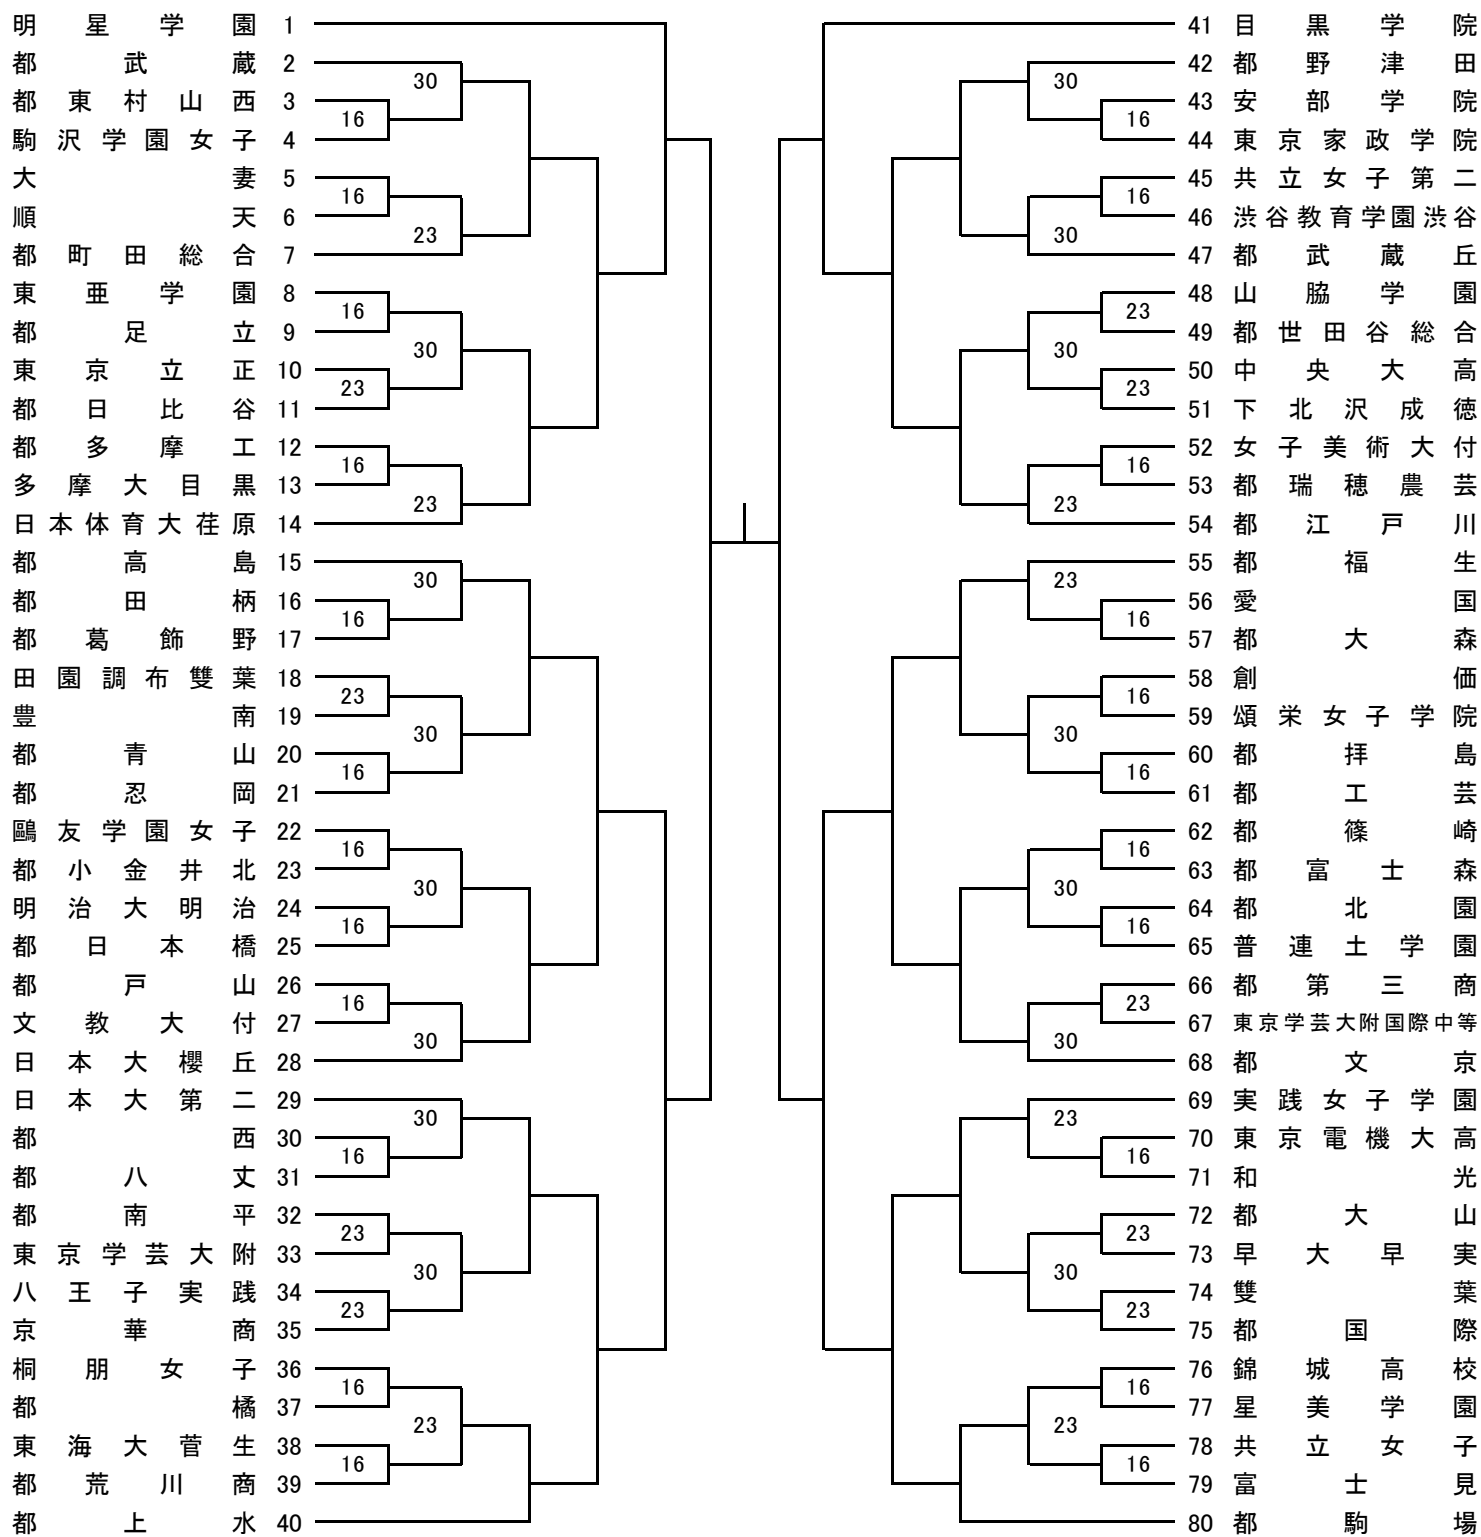

A ブロック

5/16,23,30 6/6 6/13 6/19 6/20 6/19 6/13 6/6 5/16,23,30

試合開始予定時刻 第1試合 9:00 第2試合 10:30 第3試合 12:00
 (6/19は上記参照) 第4試合 13:30 第5試合 15:00 第6試合 16:30

B ブロック

5/16,23,30 6/6 6/13 6/19 6/20 6/19 6/13 6/6 5/16,23,30

試合開始予定時刻 第1試合 9:00 第2試合 10:30 第3試合 12:00
 (6/19は上記参照) 第4試合 13:30 第5試合 15:00 第6試合 16:30

C ブロック

5/16,23,30 6/6 6/13 6/19 6/20 6/19 6/13 6/6 5/16,23,30

試合開始予定時刻 第1試合 9:00 第2試合 10:30 第3試合 12:00
 (6/19は上記参照) 第4試合 13:30 第5試合 15:00 第6試合 16:30

D ブロック

5/16,23,30 6/6 6/13 6/19 6/20 6/19 6/13 6/6 5/16,23,30

試合開始予定時刻 第1試合 9:00 第2試合 10:30 第3試合 12:00
 (6/19は上記参照) 第4試合 13:30 第5試合 15:00 第6試合 16:30