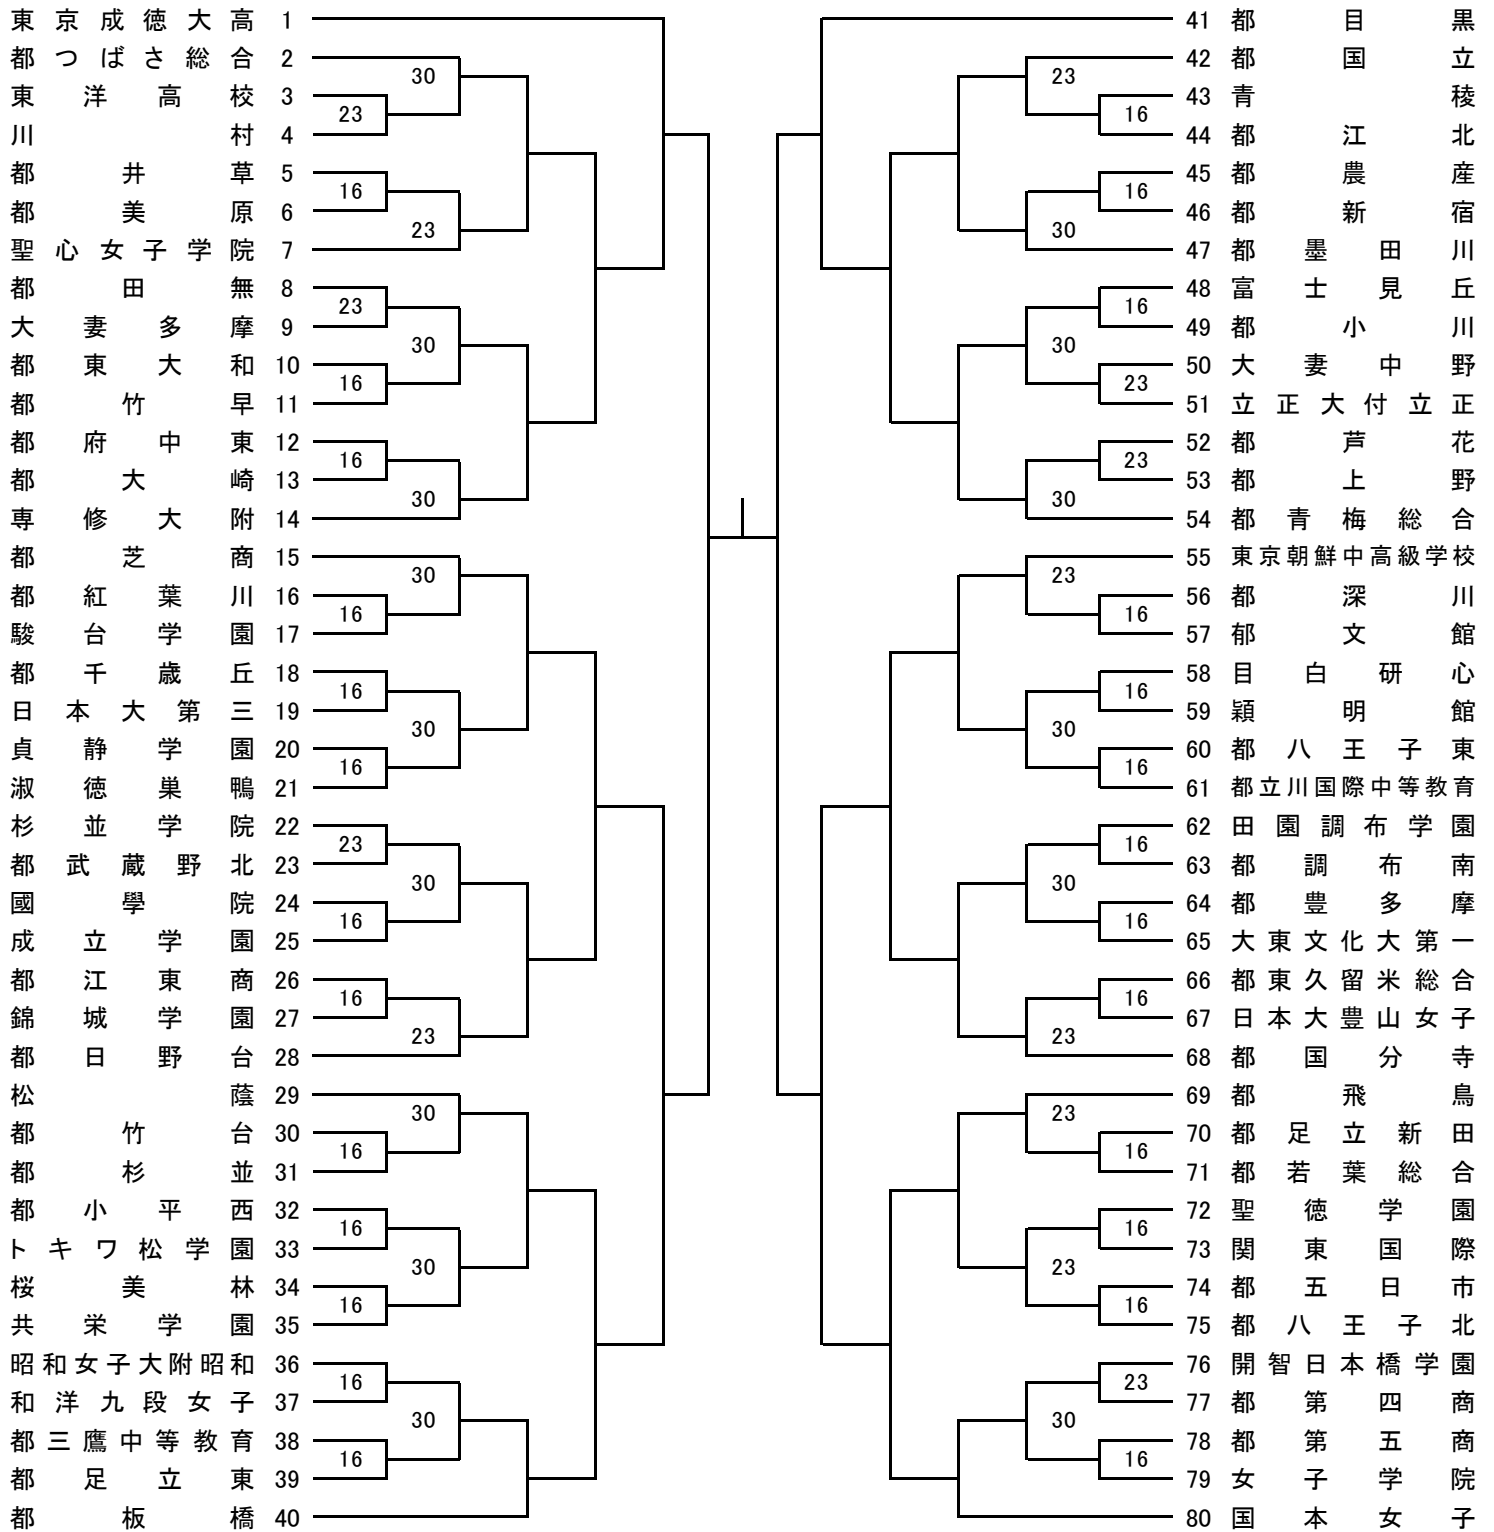

A ブロック

5/16,23,30 6/6 6/13 6/19 6/20 6/19 6/13 6/6 5/16,23,30

試合開始予定時刻 第1試合 9:00 第2試合 10:30 第3試合 12:00
 (6/19は上記参照) 第4試合 13:30 第5試合 15:00 第6試合 16:30

B ブロック

5/16,23,30 6/6 6/13 6/19 6/20 6/19 6/13 6/6 5/16,23,30

試合開始予定時刻 第1試合 9:00 第2試合 10:30 第3試合 12:00
 (6/19は上記参照) 第4試合 13:30 第5試合 15:00 第6試合 16:30

C ブロック

5/16,23,30 6/6 6/13 6/19 6/20 6/19 6/13 6/6 5/16,23,30

試合開始予定時刻 第1試合 9:00 第2試合 10:30 第3試合 12:00
 (6/19は上記参照) 第4試合 13:30 第5試合 15:00 第6試合 16:30

D ブロック

5/16,23,30 6/6 6/13 6/19 6/20 6/19 6/13 6/6 5/16,23,30

試合開始予定時刻 第1試合 9:00 第2試合 10:30 第3試合 12:00
 (6/19は上記参照) 第4試合 13:30 第5試合 15:00 第6試合 16:30