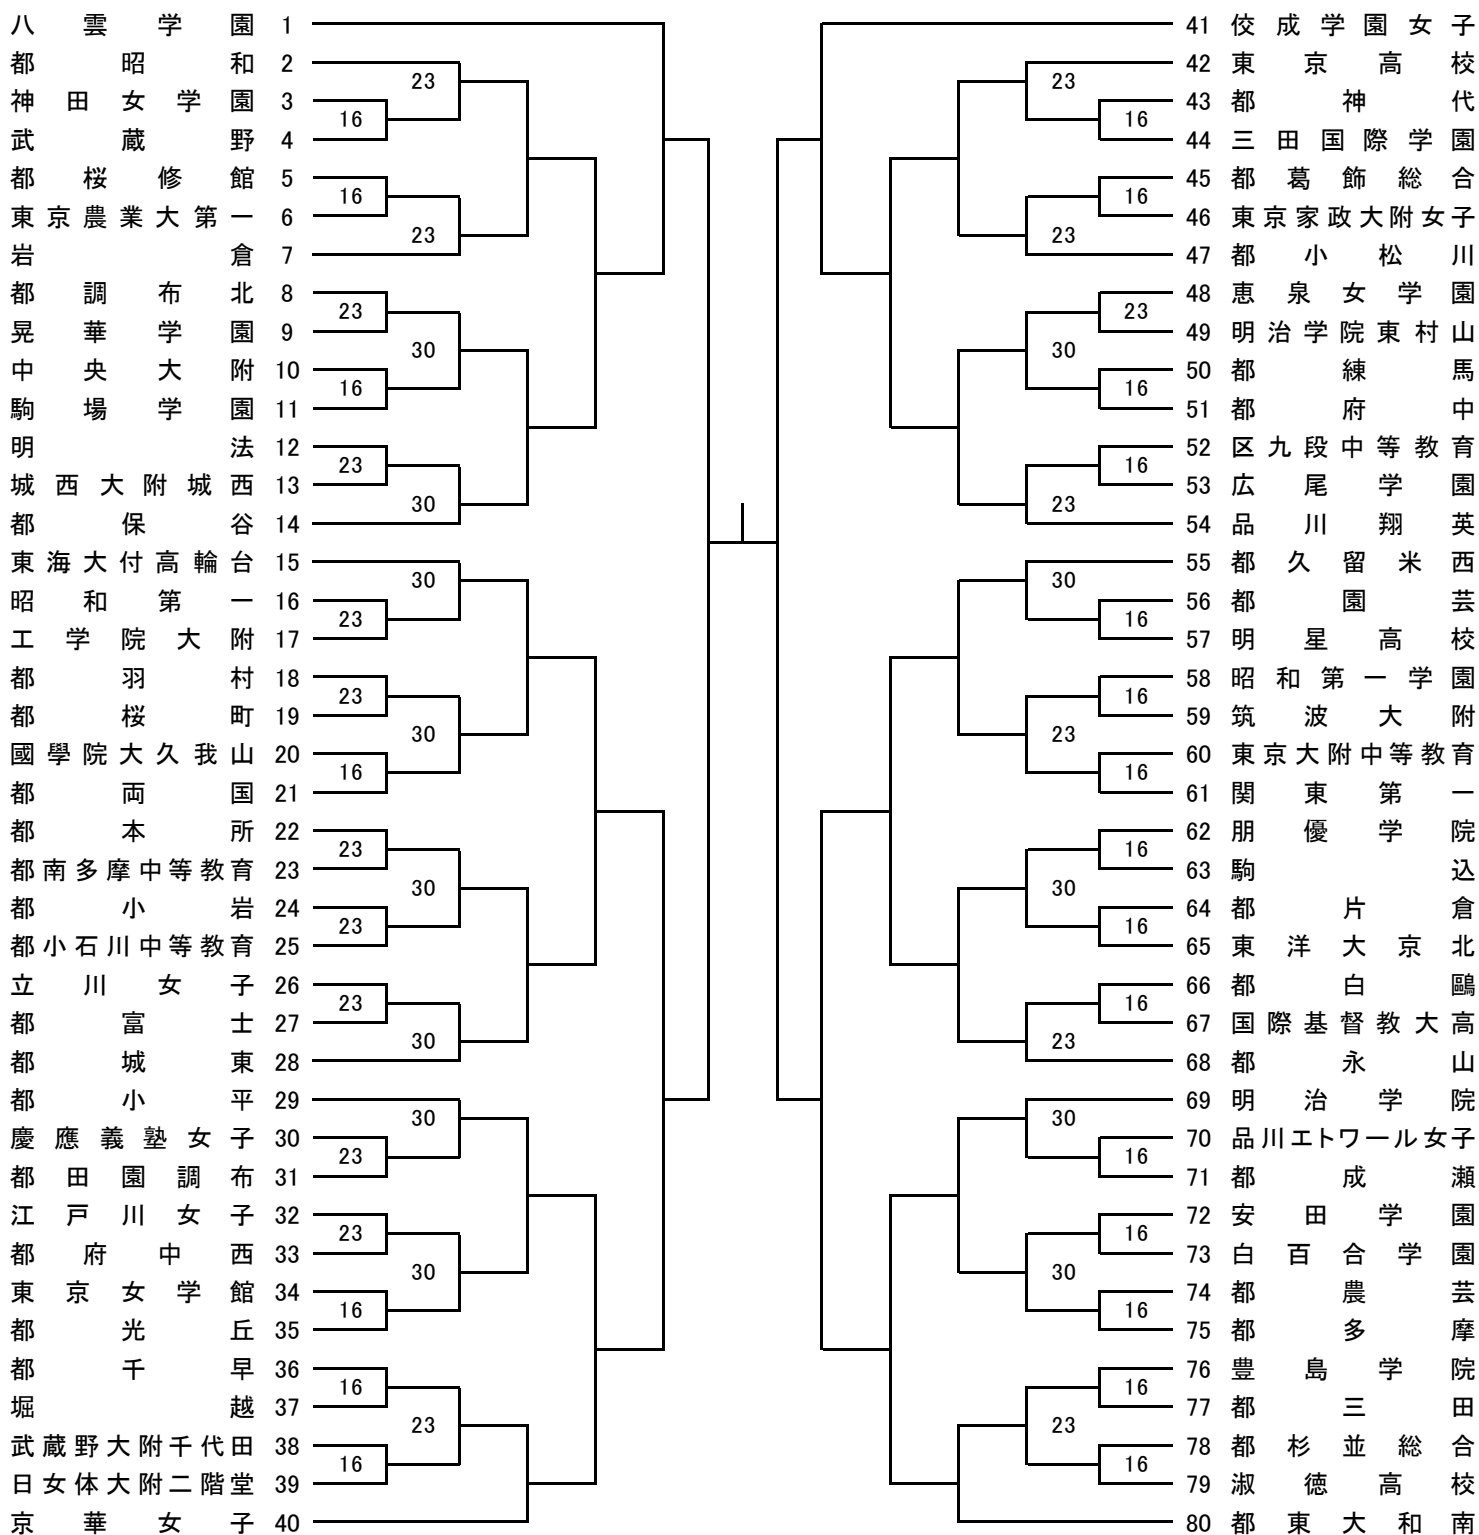

A ブロック

5/16,23,30 6/6 6/13 6/19 6/20 6/19 6/13 6/6 5/16,23,30

試合開始予定時刻 第1試合 9:00 第2試合 10:30 第3試合 12:00
 (6/19は上記参照) 第4試合 13:30 第5試合 15:00 第6試合 16:30

B ブロック

5/16,23,30 6/6 6/13 6/19 6/20 6/19 6/13 6/6 5/16,23,30

試合開始予定時刻 第1試合 9:00 第2試合 10:30 第3試合 12:00
 (6/19は上記参照) 第4試合 13:30 第5試合 15:00 第6試合 16:30

C ブロック

5/16,23,30 6/6 6/13 6/19 6/20 6/19 6/13 6/6 5/16,23,30

試合開始予定時刻 第1試合 9:00 第2試合 10:30 第3試合 12:00
 (6/19は上記参照) 第4試合 13:30 第5試合 15:00 第6試合 16:30

D ブロック

5/16,23,30 6/6 6/13 6/19 6/20 6/19 6/13 6/6 5/16,23,30

試合開始予定時刻 第1試合 9:00 第2試合 10:30 第3試合 12:00
 (6/19は上記参照) 第4試合 13:30 第5試合 15:00 第6試合 16:30