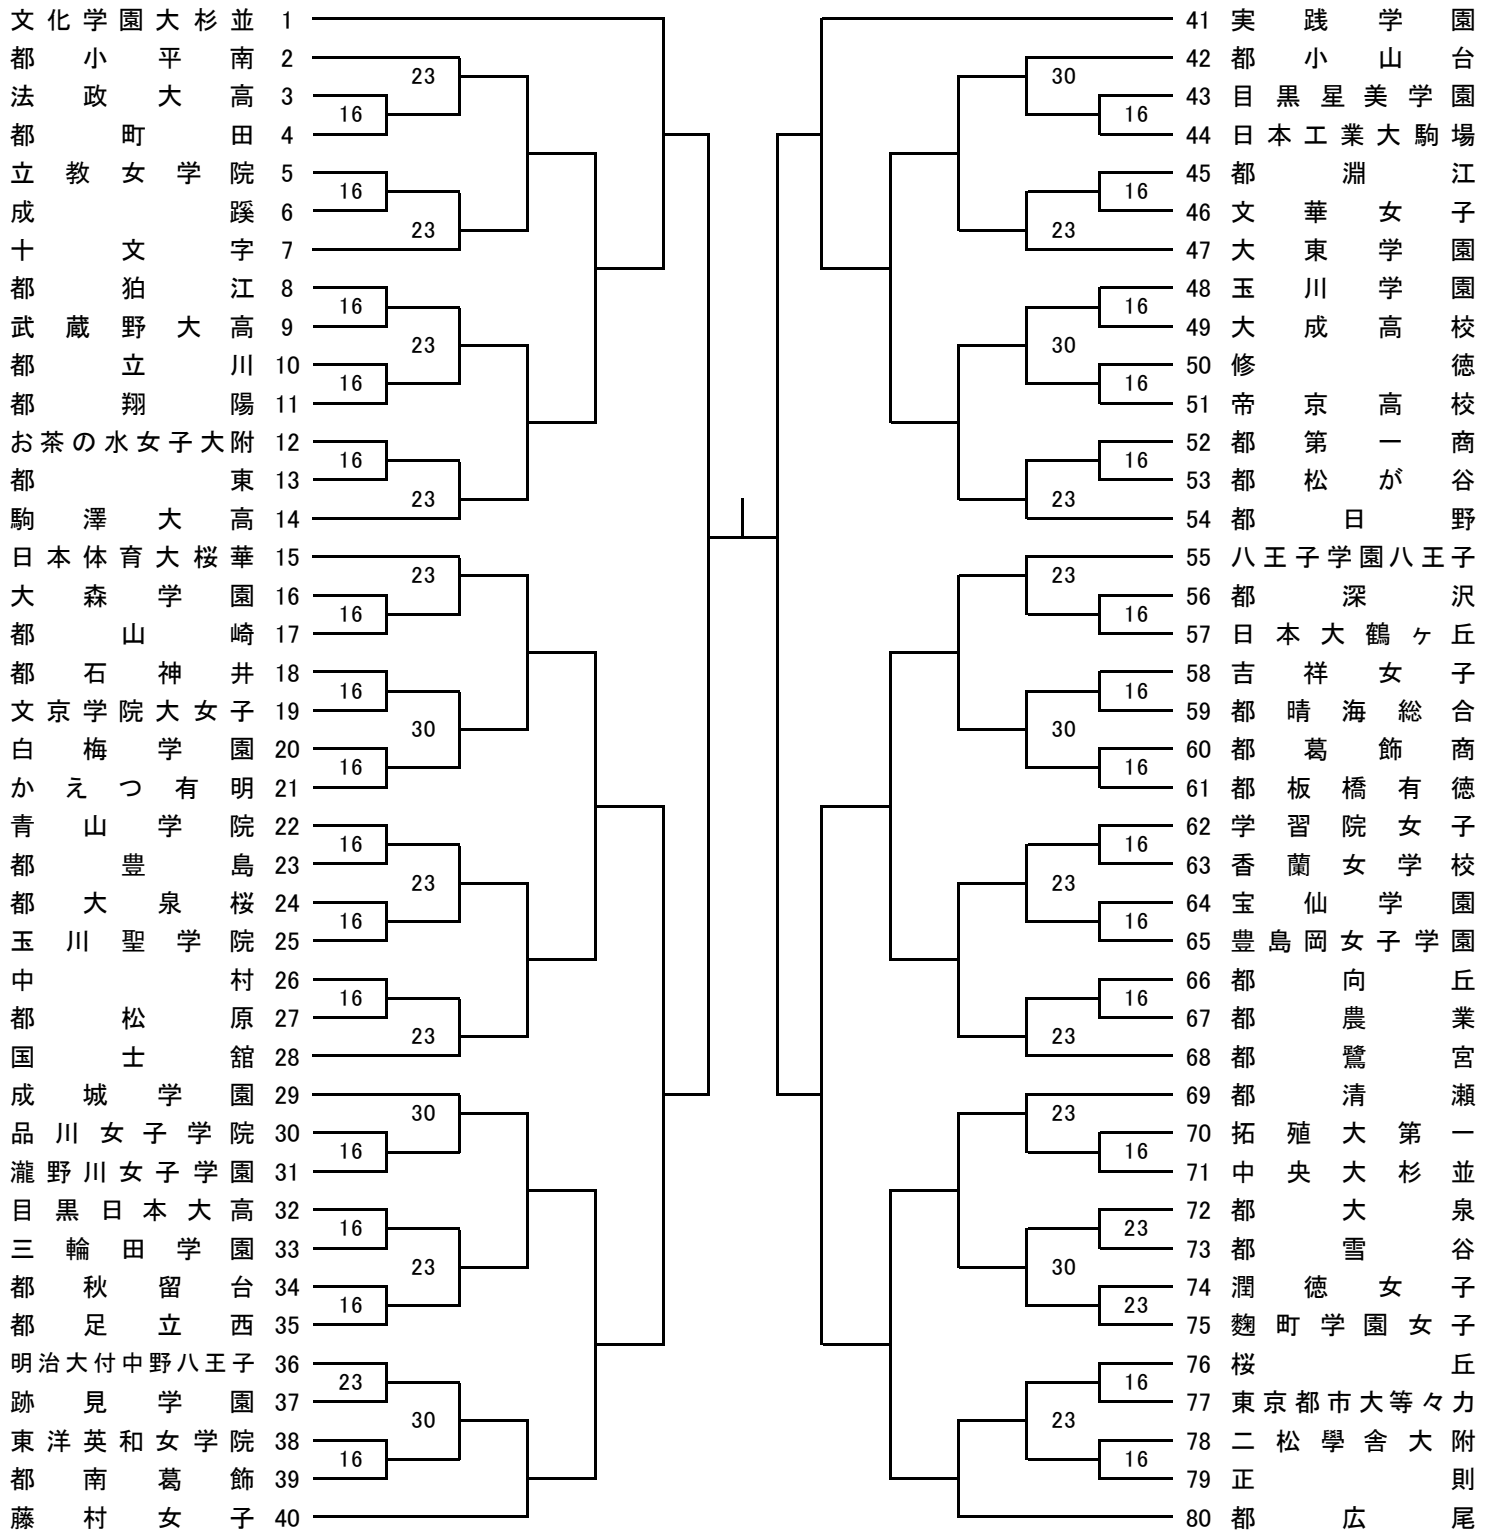

A ブロック

5/16,23,30 6/6 6/13 6/19 6/20 6/19 6/13 6/6 5/16,23,30

試合開始予定時刻 第1試合 9:00 第2試合 10:30 第3試合 12:00
 (6/19は上記参照) 第4試合 13:30 第5試合 15:00 第6試合 16:30

B ブロック

5/16,23,30 6/6 6/13 6/19 6/20 6/19 6/13 6/6 5/16,23,30

試合開始予定時刻 第1試合 9:00 第2試合 10:30 第3試合 12:00
 (6/19は上記参照) 第4試合 13:30 第5試合 15:00 第6試合 16:30

C ブロック

5/16,23,30 6/6 6/13 6/19 6/20 6/19 6/13 6/6 5/16,23,30

試合開始予定時刻 第1試合 9:00 第2試合 10:30 第3試合 12:00
 (6/19は上記参照) 第4試合 13:30 第5試合 15:00 第6試合 16:30

D ブロック

5/16,23,30 6/6 6/13 6/19 6/20 6/19 6/13 6/6 5/16,23,30

試合開始予定時刻 第1試合 9:00 第2試合 10:30 第3試合 12:00
 (6/19は上記参照) 第4試合 13:30 第5試合 15:00 第6試合 16:30