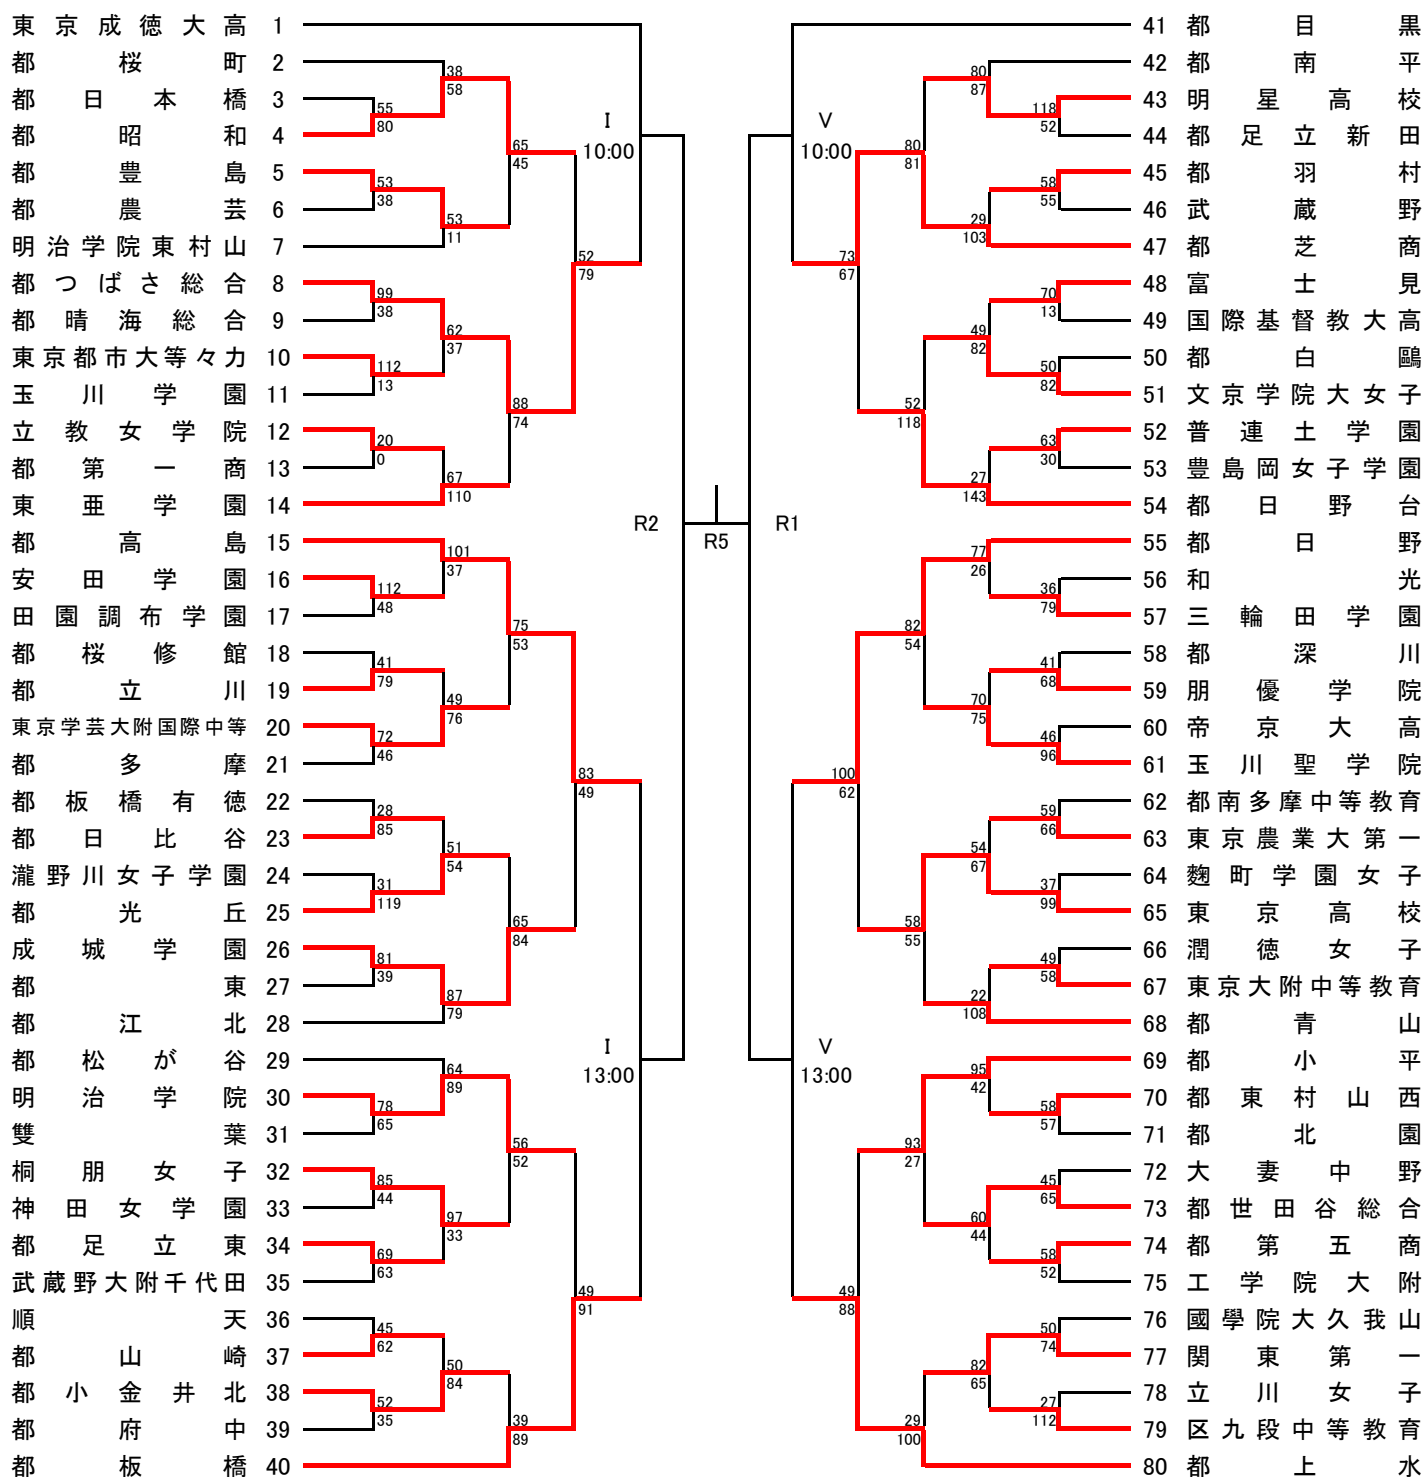

A ブロック

11/3,8,15 11/22 11/23 1/10 1/11 1/10 11/23 11/22 11/3,8,15

試合開始予定時刻 第1試合 9:00 第2試合 10:30 第3試合 12:00
 (1/10は上記参照) 第4試合 13:30 第5試合 15:00 第6試合 16:30

B ブロック

11/3,8,15 11/22 11/23 1/10 1/11 1/10 11/23 11/22 11/3,8,15

試合開始予定時刻 第1試合 9:00 第2試合 10:30 第3試合 12:00
 (1/10は上記参照) 第4試合 13:30 第5試合 15:00 第6試合 16:30

C ブロック

11/3,8,15 11/22 11/23 1/10 1/11 1/10 11/23 11/22 11/3,8,15

試合開始予定時刻 第1試合 9:00 第2試合 10:30 第3試合 12:00
 (1/10は上記参照) 第4試合 13:30 第5試合 15:00 第6試合 16:30

D ブロック

11/3,8,15 11/22 11/23 1/10 1/11 1/10 11/23 11/22 11/3,8,15

試合開始予定時刻 第1試合 9:00 第2試合 10:30 第3試合 12:00
 (1/10は上記参照) 第4試合 13:30 第5試合 15:00 第6試合 16:30