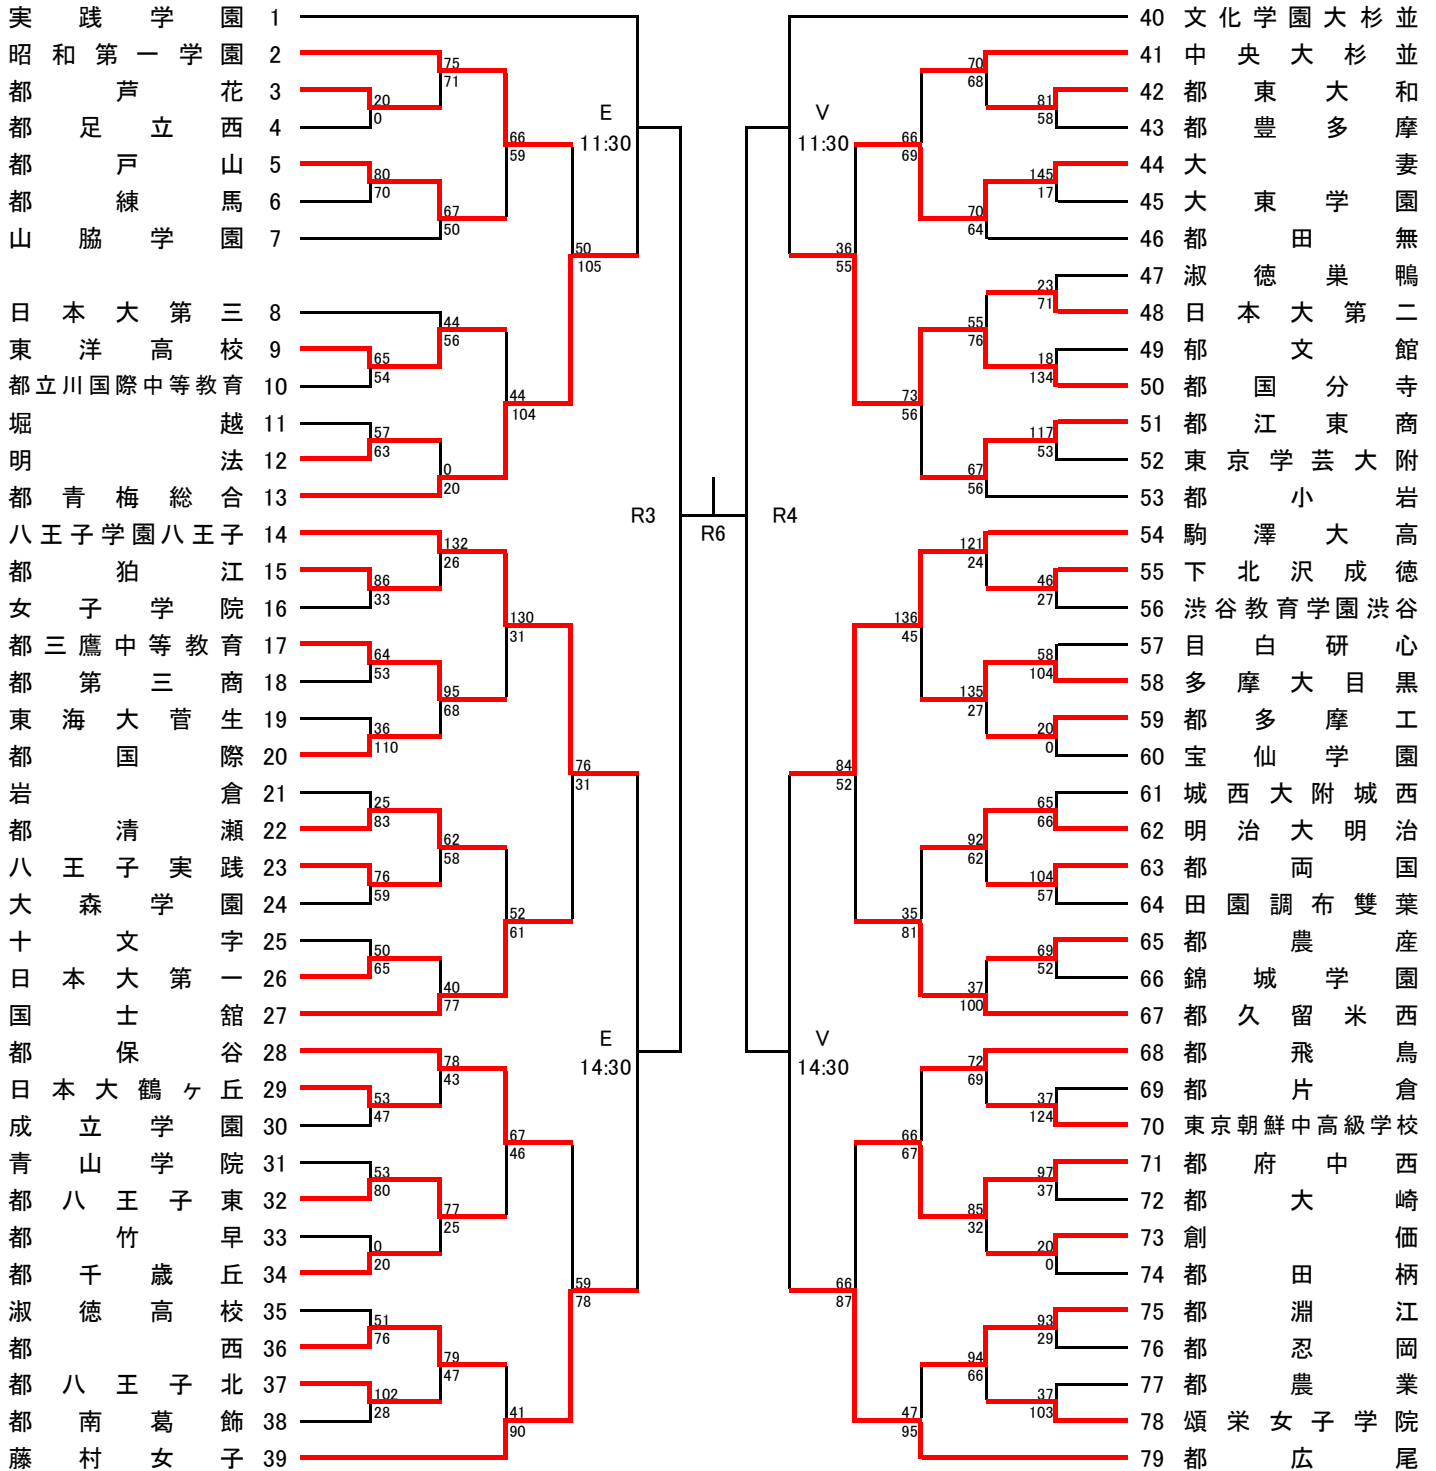

A ブロック

11/3,8,15 11/22 11/23 1/10 1/11 1/10 11/23 11/22 11/3,8,15

試合開始予定時刻 第1試合 9:00 第2試合 10:30 第3試合 12:00
 (1/10は上記参照) 第4試合 13:30 第5試合 15:00 第6試合 16:30

B ブロック

11/3,8,15 11/22 11/23 1/10 1/11 1/10 11/23 11/22 11/3,8,15

D ブロック

11/3,8,15 11/22 11/23 1/10 1/11 1/10 11/23 11/22 11/3,8,15

試合開始予定時刻 第1試合 9:00 第2試合 10:30 第3試合 12:00
 (1/10は上記参照) 第4試合 13:30 第5試合 15:00 第6試合 16:30