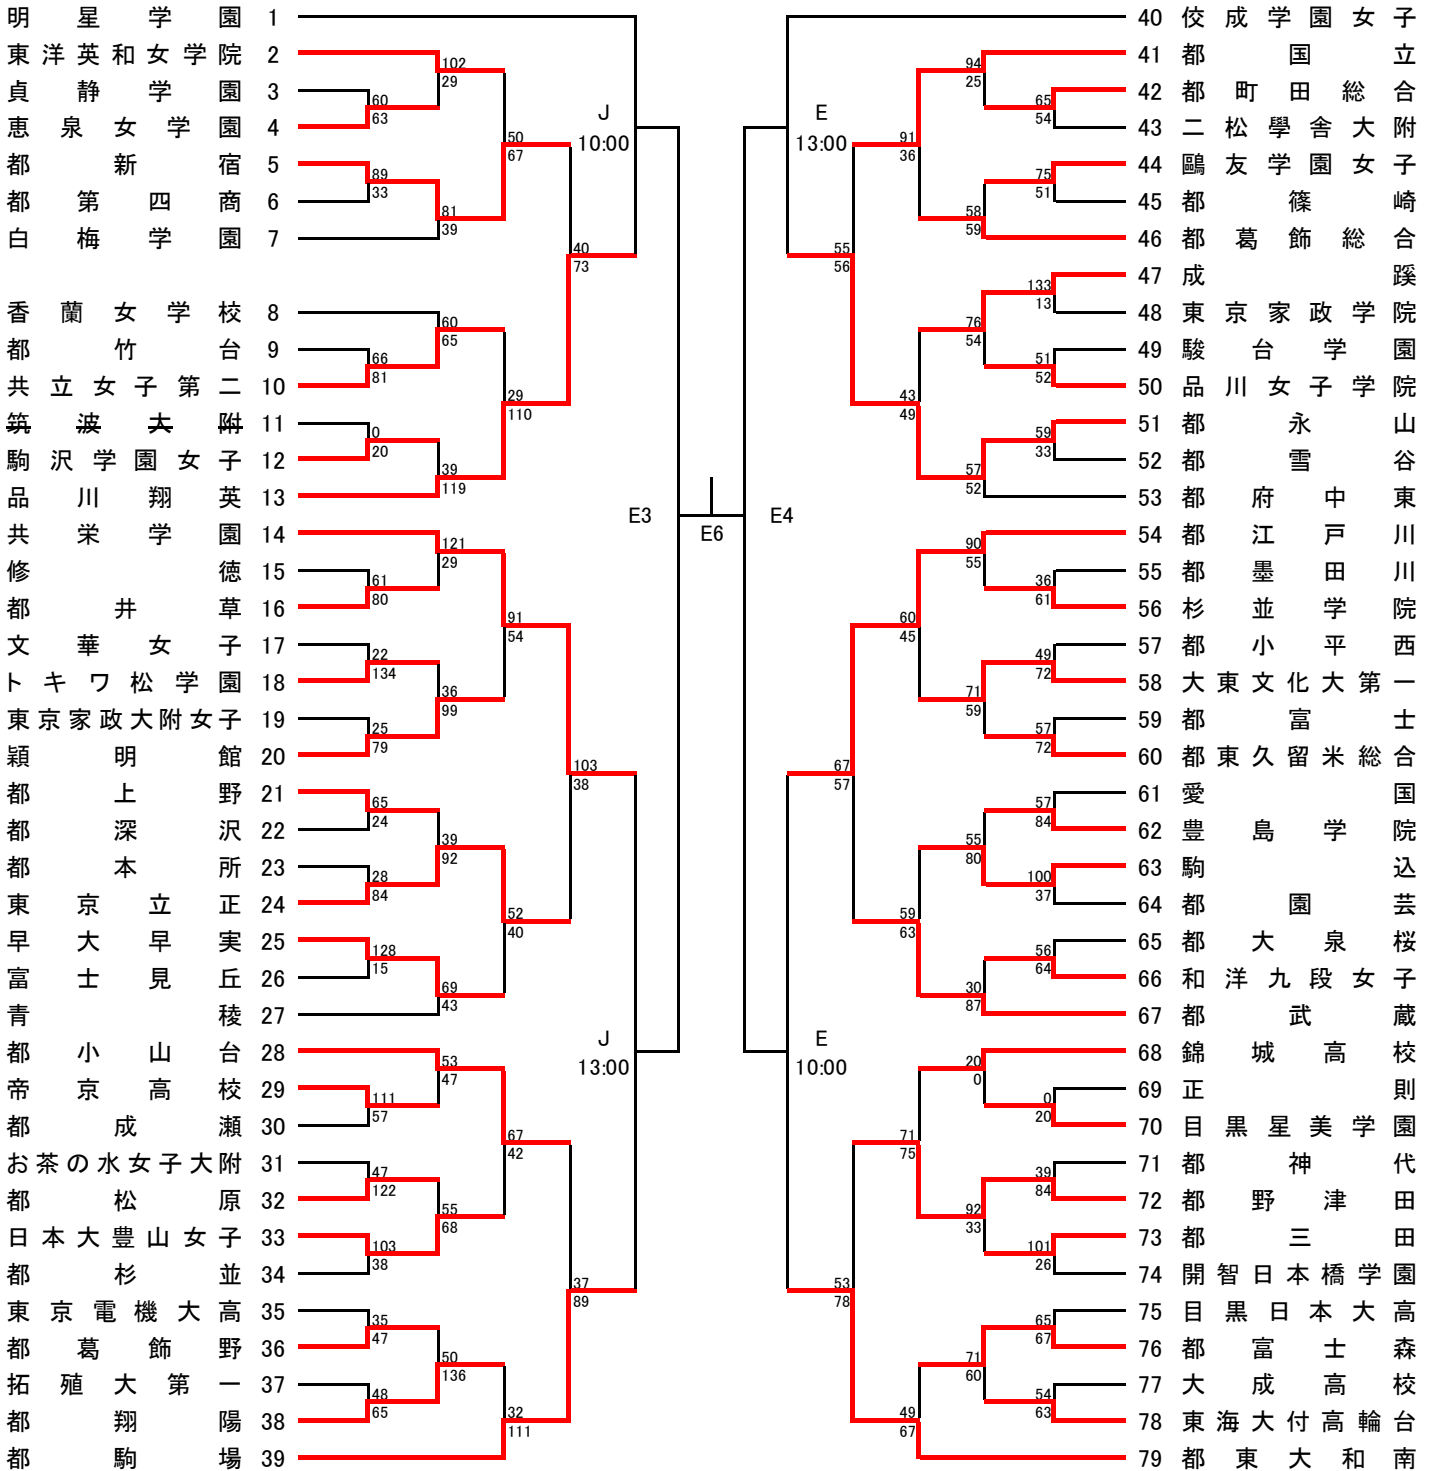

A ブロック

11/3,8,15 11/22 11/23 1/10 1/11 1/10 11/23 11/22 11/3,8,15

試合開始予定時刻 第1試合 9:00 第2試合 10:30 第3試合 12:00
 (1/10は上記参照) 第4試合 13:30 第5試合 15:00 第6試合 16:30

B ブロック

11/3,8,15 11/22 11/23 1/10 1/11 1/10 11/23 11/22 11/3,8,15

試合開始予定時刻 第1試合 9:00 第2試合 10:30 第3試合 12:00
 (1/10は上記参照) 第4試合 13:30 第5試合 15:00 第6試合 16:30

C ブロック

11/3,8,15 11/22 11/23 1/10 1/11 1/10 11/23 11/22 11/3,8,15

試合開始予定時刻 第1試合 9:00 第2試合 10:30 第3試合 12:00
 (1/10は上記参照) 第4試合 13:30 第5試合 15:00 第6試合 16:30

D ブロック

11/3,8,15 11/22 11/23 1/10 1/11 1/10 11/23 11/22 11/3,8,15

試合開始予定時刻 第1試合 9:00 第2試合 10:30 第3試合 12:00
 (1/10は上記参照) 第4試合 13:30 第5試合 15:00 第6試合 16:30