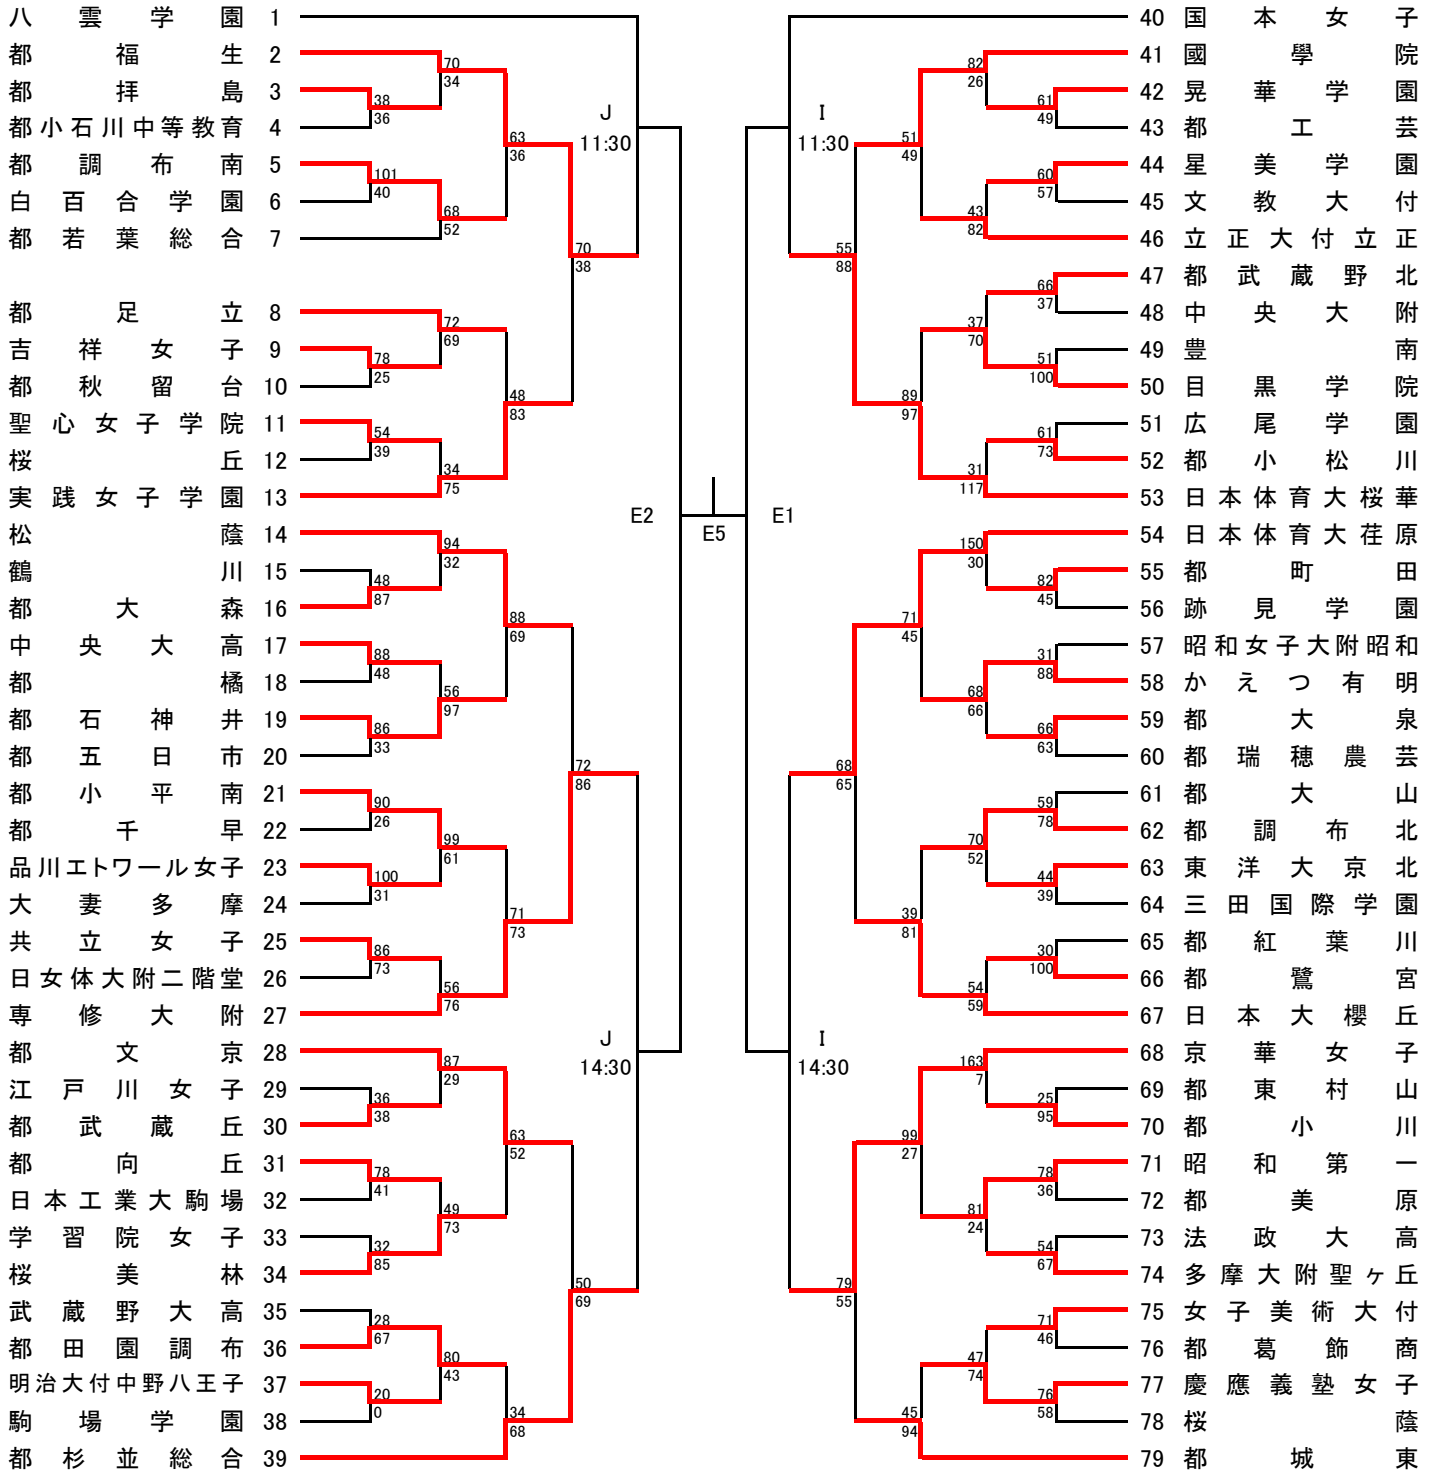

A ブロック

11/3,8,15 11/22 11/23 1/10 1/11 1/10 11/23 11/22 11/3,8,15

試合開始予定時刻 第1試合 9:00 第2試合 10:30 第3試合 12:00
 (1/10は上記参照) 第4試合 13:30 第5試合 15:00 第6試合 16:30

B ブロック

11/3,8,15 11/22 11/23 1/10 1/11 1/10 11/23 11/22 11/3,8,15

D ブロック

11/3,8,15 11/22 11/23 1/10 1/11 1/10 11/23 11/22 11/3,8,15

試合開始予定時刻 第1試合 9:00 第2試合 10:30 第3試合 12:00
 (1/10は上記参照) 第4試合 13:30 第5試合 15:00 第6試合 16:30