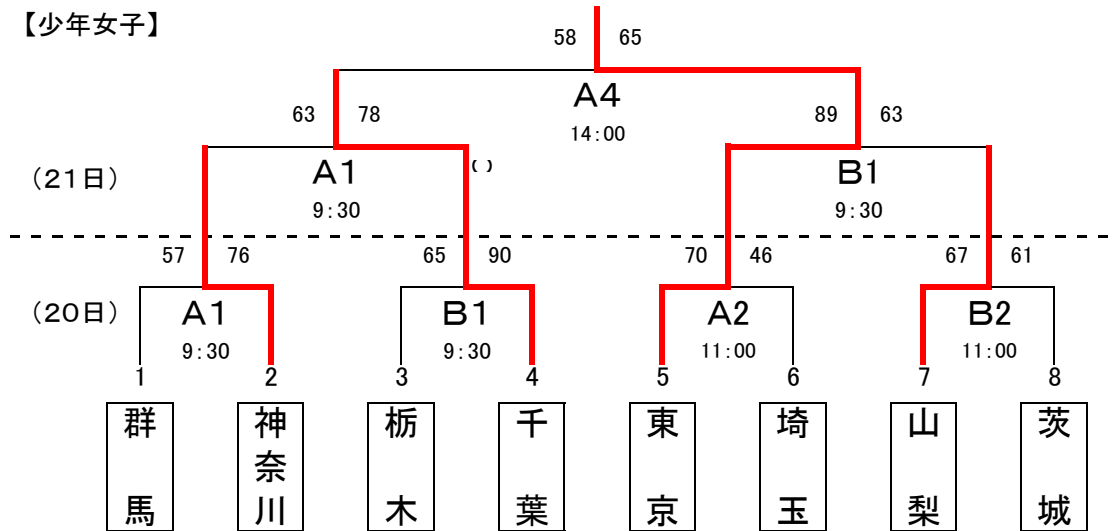

バスケットボール競技組み合わせ(勝ち上がり)

期 日 平成28年8月20日(土)~21日(日)

会 場 富士北麓公園体育館

【少年女子】

【少年男子】

【成年女子】