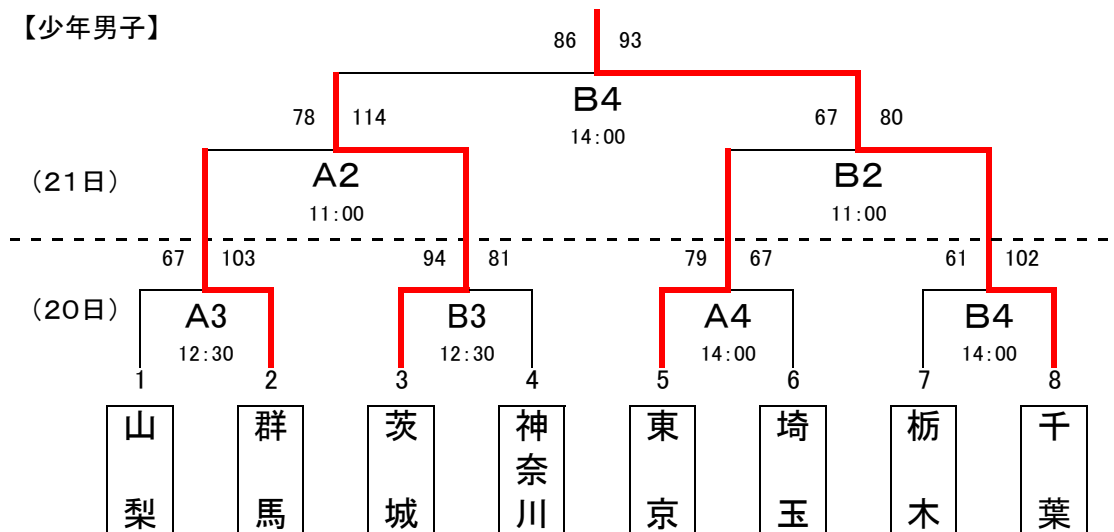

バスケットボール競技組み合わせ(勝ち上がり)

期 日 平成28年8月20日(土)~21日(日)

会 場 富士北麓公園体育館

【少年女子】

【少年男子】

【成年女子】