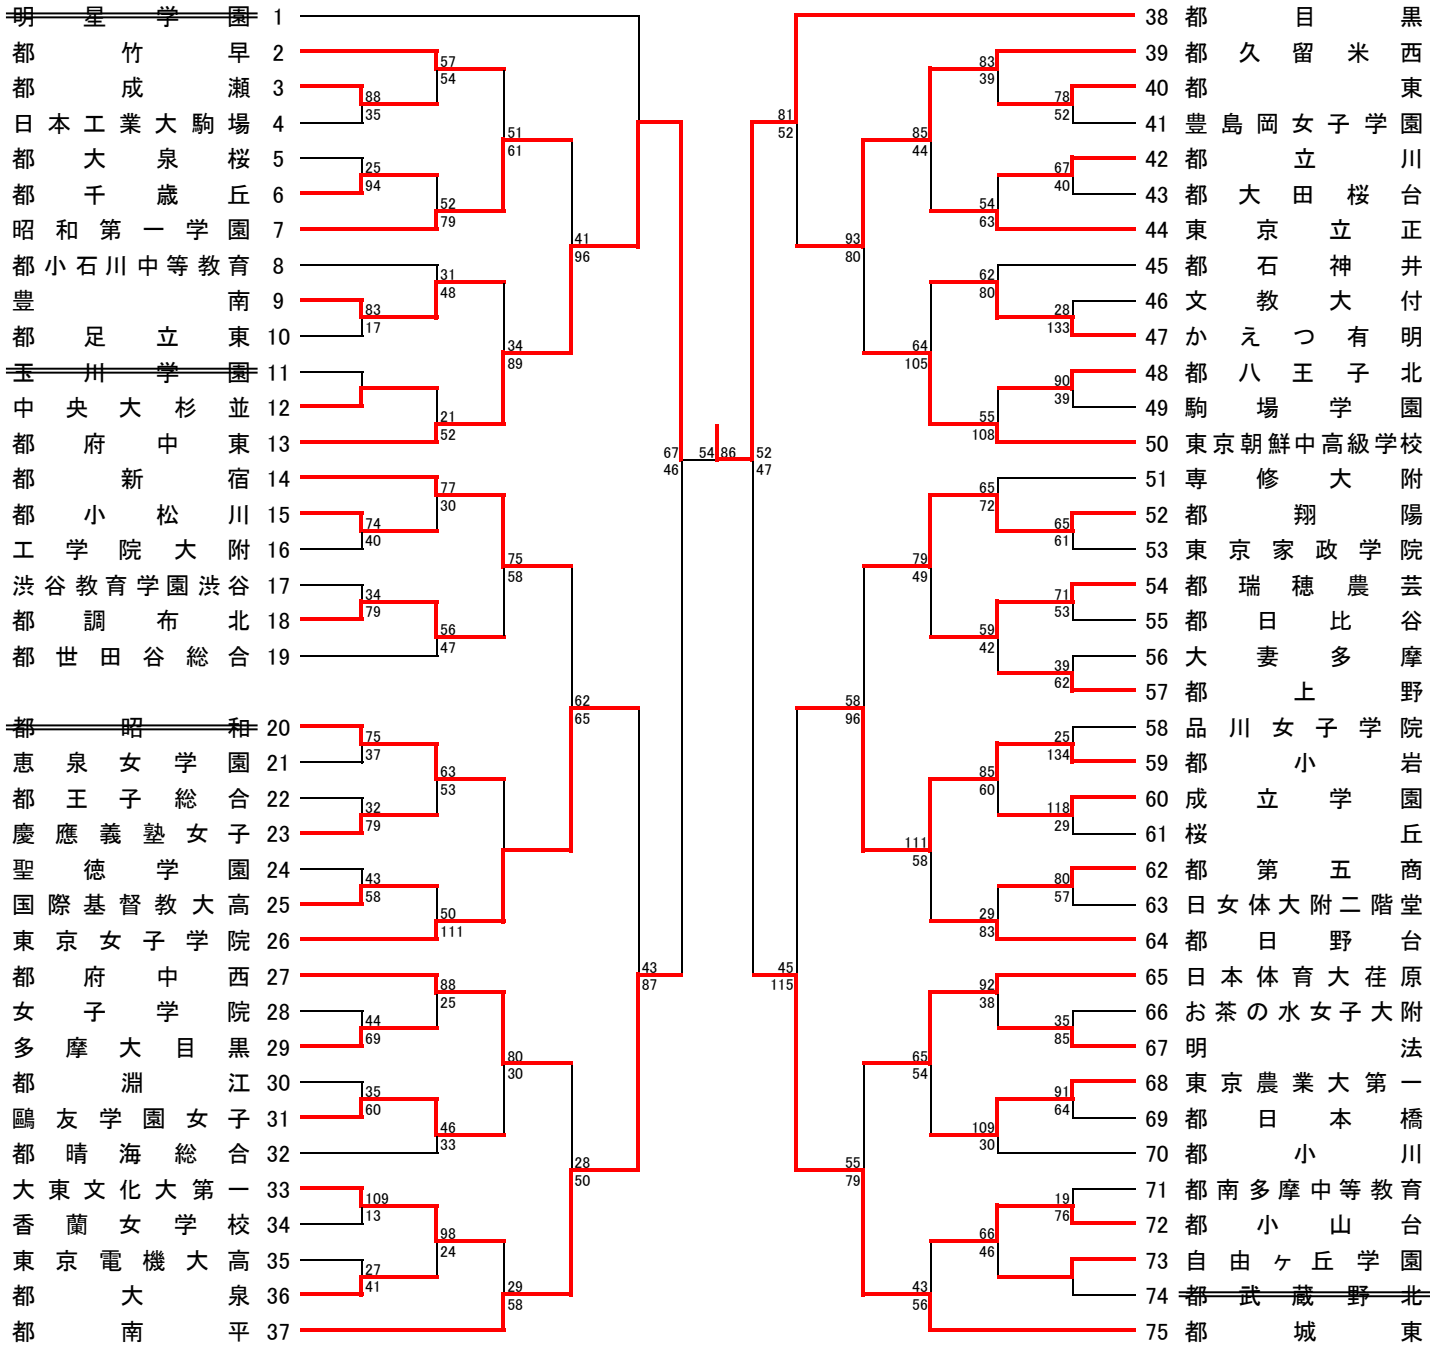

A ブロック

11/3,5,12 11/19 11/23 1/7 1/8 1/7 11/23 11/19 11/3,5,12

試合開始予定時刻 第1試合 9:00 第2試合 10:30 第3試合 12:00
 (1/7は上記参照) 第4試合 13:30 第5試合 15:00 第6試合 16:30

B ブロック

11/3,5,12 11/19 11/23 1/7 1/8 1/7 11/23 11/19 11/3,5,12

試合開始予定時刻 第1試合 9:00 第2試合 10:30 第3試合 12:00
 (1/7は上記参照) 第4試合 13:30 第5試合 15:00 第6試合 16:30

C ブロック

11/3,5,12 11/19 11/23 1/7 1/8 1/7 11/23 11/19 11/3,5,12

試合開始予定時刻 第1試合 9:00 第2試合 10:30 第3試合 12:00
 (1/7は上記参照) 第4試合 13:30 第5試合 15:00 第6試合 16:30

D ブロック

11/3,5,12 11/19 11/23 1/7 1/8 1/7 11/23 11/19 11/3,5,12

試合開始予定時刻 第1試合 9:00 第2試合 10:30 第3試合 12:00
 (1/7は上記参照) 第4試合 13:30 第5試合 15:00 第6試合 16:30