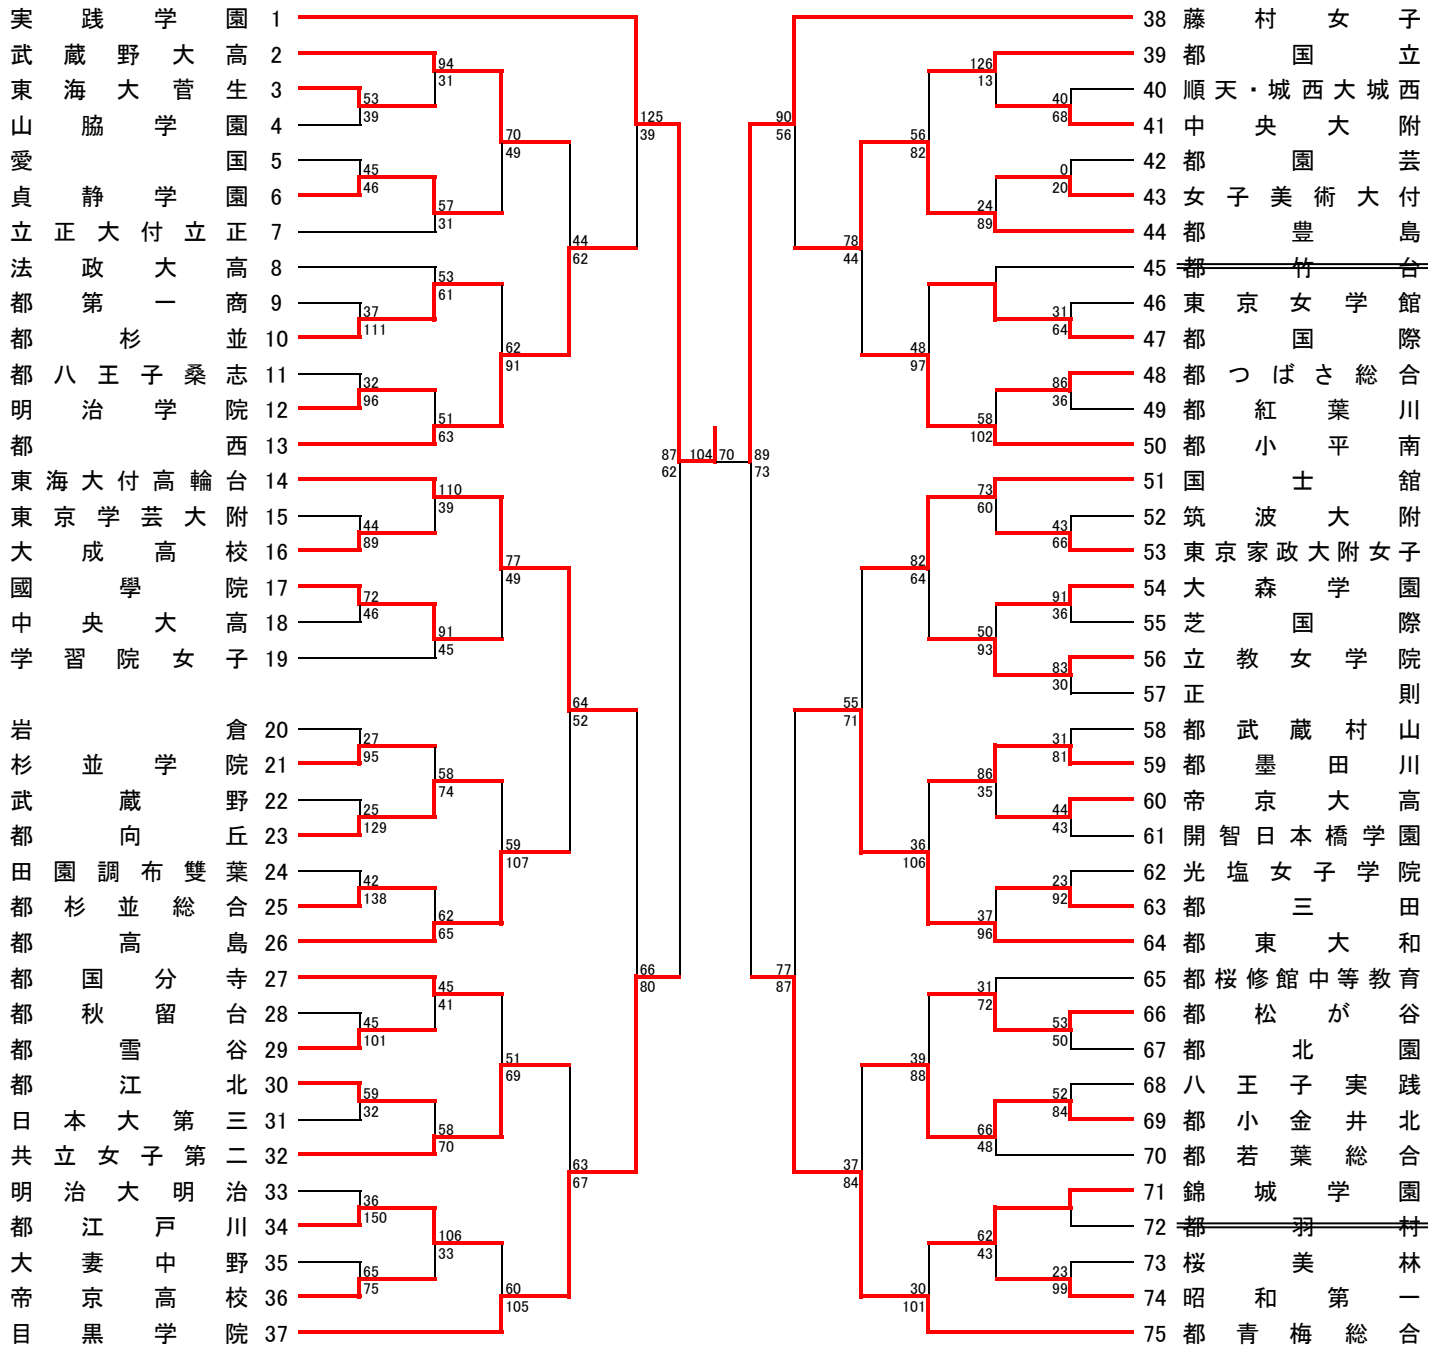

A ブロック

11/3,5,12 11/19 11/23 1/7 1/8 1/7 11/23 11/19 11/3,5,12

試合開始予定時刻 第1試合 9:00 第2試合 10:30 第3試合 12:00
 (1/7は上記参照) 第4試合 13:30 第5試合 15:00 第6試合 16:30

B ブロック

11/3,5,12 11/19 11/23 1/7 1/8 1/7 11/23 11/19 11/3,5,12

試合開始予定時刻 第1試合 9:00 第2試合 10:30 第3試合 12:00
 (1/7は上記参照) 第4試合 13:30 第5試合 15:00 第6試合 16:30

C ブロック

11/3,5,12 11/19 11/23 1/7 1/8 1/7 11/23 11/19 11/3,5,12

試合開始予定時刻 第1試合 9:00 第2試合 10:30 第3試合 12:00
 (1/7は上記参照) 第4試合 13:30 第5試合 15:00 第6試合 16:30

D ブロック

11/3,5,12 11/19 11/23 1/7 1/8 1/7 11/23 11/19 11/3,5,12

試合開始予定時刻 第1試合 9:00 第2試合 10:30 第3試合 12:00
 (1/7は上記参照) 第4試合 13:30 第5試合 15:00 第6試合 16:30