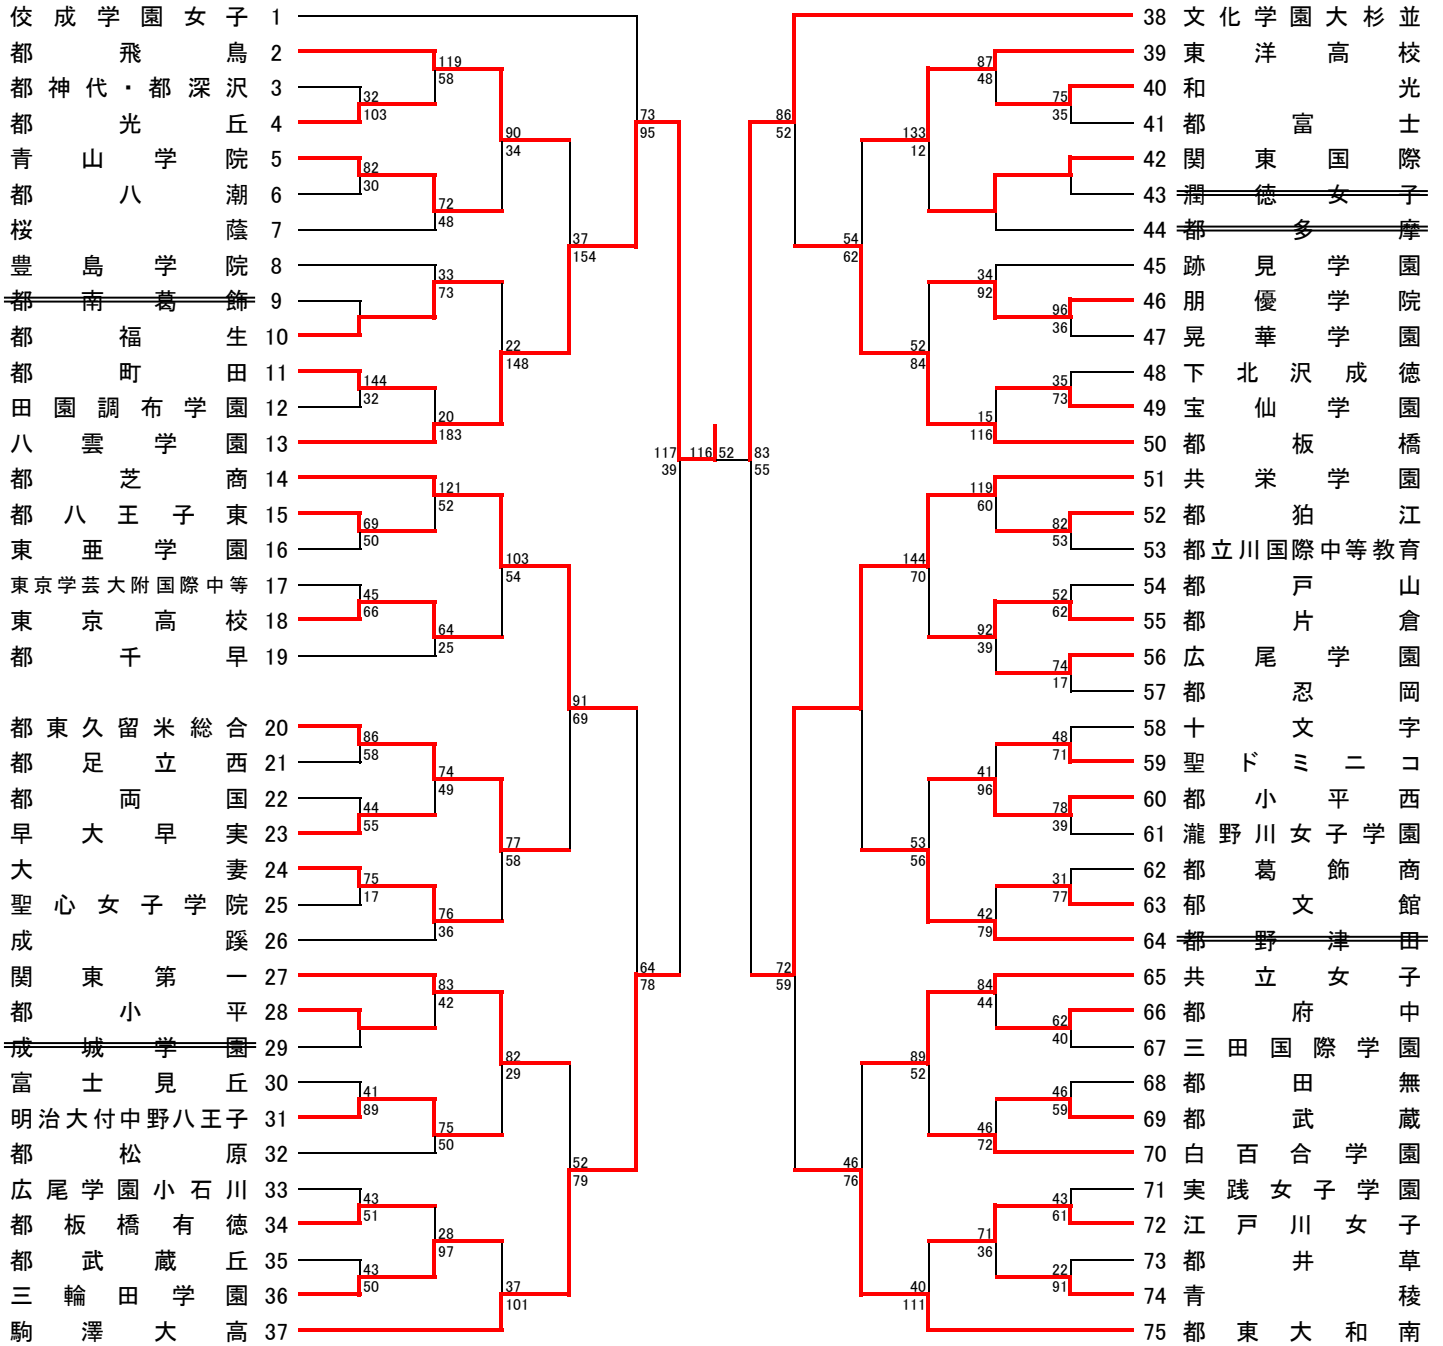

A ブロック

11/3,5,12 11/19 11/23 1/7 1/8 1/7 11/23 11/19 11/3,5,12

試合開始予定時刻 第1試合 9:00 第2試合 10:30 第3試合 12:00
 (1/7は上記参照) 第4試合 13:30 第5試合 15:00 第6試合 16:30

B ブロック

11/3,5,12 11/19 11/23 1/7 1/8 1/7 11/23 11/19 11/3,5,12

試合開始予定時刻 第1試合 9:00 第2試合 10:30 第3試合 12:00
 (1/7は上記参照) 第4試合 13:30 第5試合 15:00 第6試合 16:30

C ブロック

11/3,5,12 11/19 11/23 1/7 1/8 1/7 11/23 11/19 11/3,5,12

試合開始予定時刻 第1試合 9:00 第2試合 10:30 第3試合 12:00
 (1/7は上記参照) 第4試合 13:30 第5試合 15:00 第6試合 16:30

D ブロック

11/3,5,12 11/19 11/23 1/7 1/8 1/7 11/23 11/19 11/3,5,12

試合開始予定時刻 第1試合 9:00 第2試合 10:30 第3試合 12:00
 (1/7は上記参照) 第4試合 13:30 第5試合 15:00 第6試合 16:30