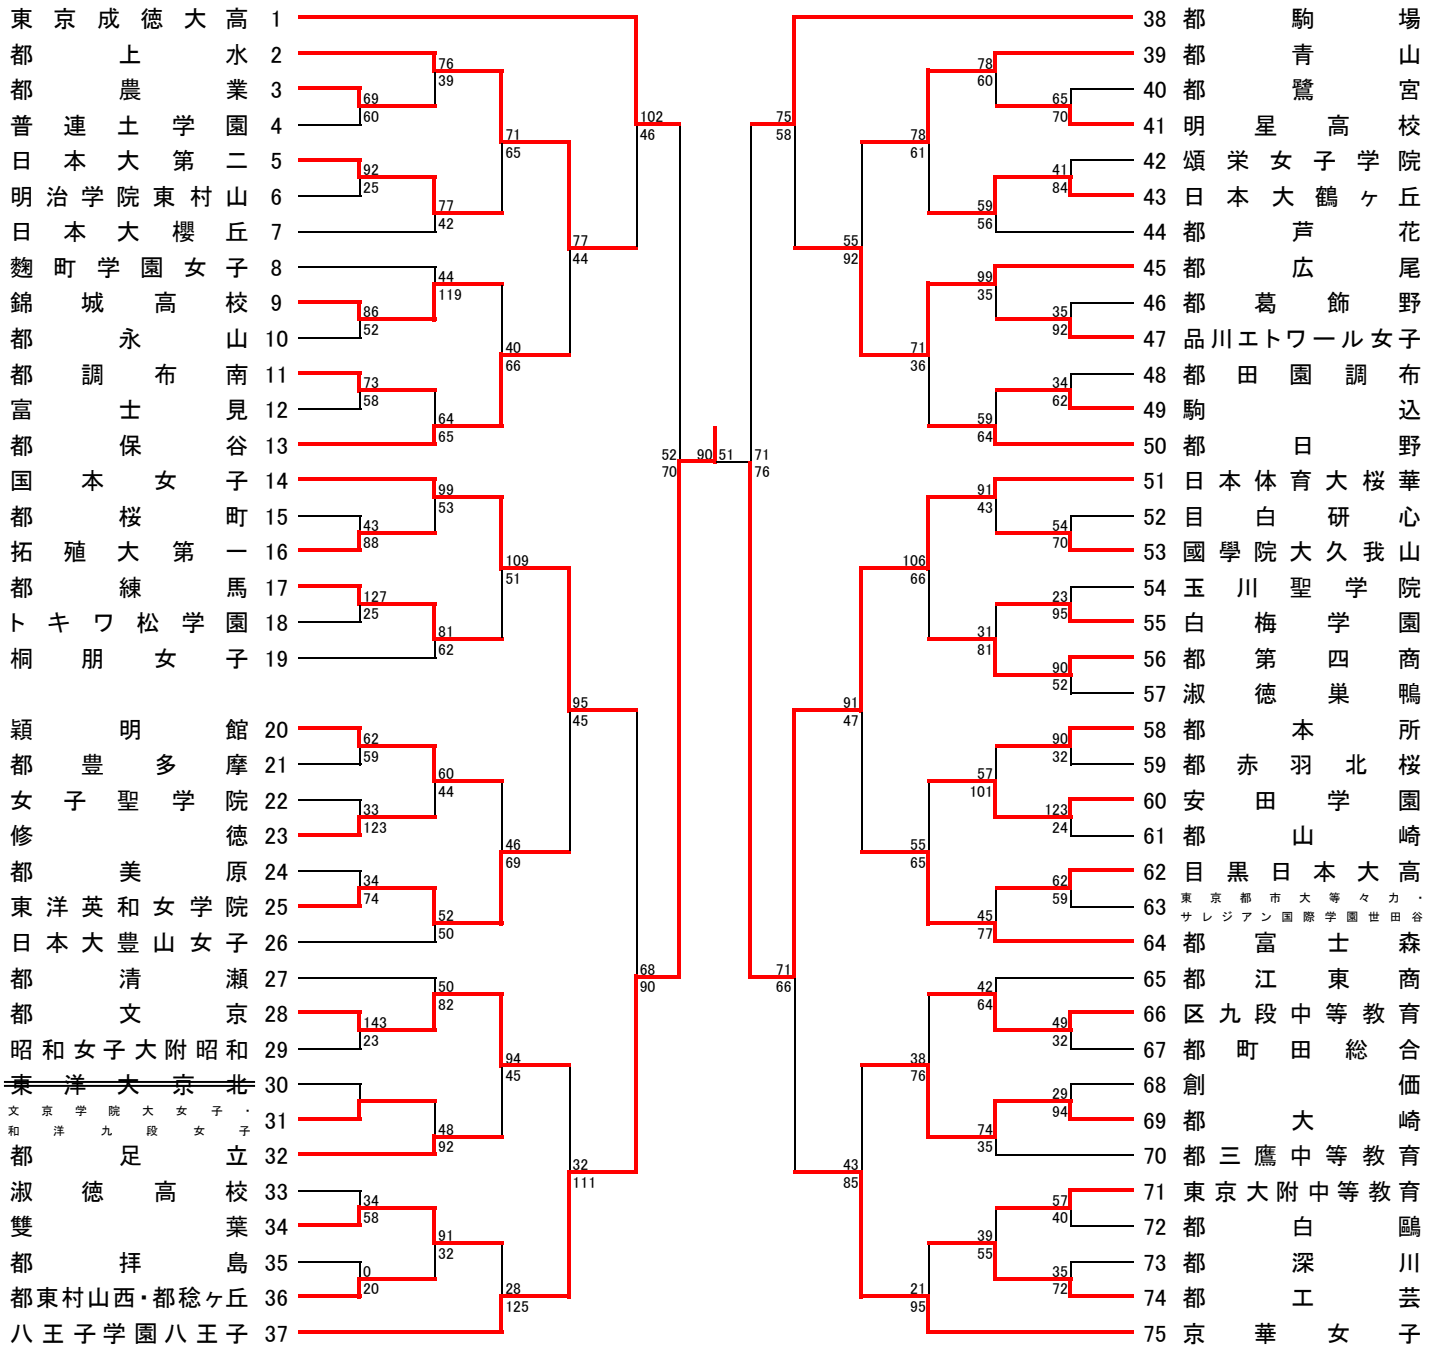

A ブロック

11/3,5,12 11/19 11/23 1/7 1/8 1/7 11/23 11/19 11/3,5,12

試合開始予定時刻 第1試合 9:00 第2試合 10:30 第3試合 12:00
 (1/7は上記参照) 第4試合 13:30 第5試合 15:00 第6試合 16:30

B ブロック

11/3,5,12 11/19 11/23 1/7 1/8 1/7 11/23 11/19 11/3,5,12

試合開始予定時刻 第1試合 9:00 第2試合 10:30 第3試合 12:00
 (1/7は上記参照) 第4試合 13:30 第5試合 15:00 第6試合 16:30

C ブロック

11/3,5,12 11/19 11/23 1/7 1/8 1/7 11/23 11/19 11/3,5,12

試合開始予定時刻 第1試合 9:00 第2試合 10:30 第3試合 12:00
 (1/7は上記参照) 第4試合 13:30 第5試合 15:00 第6試合 16:30

D ブロック

11/3,5,12 11/19 11/23 1/7 1/8 1/7 11/23 11/19 11/3,5,12

試合開始予定時刻 第1試合 9:00 第2試合 10:30 第3試合 12:00
 (1/7は上記参照) 第4試合 13:30 第5試合 15:00 第6試合 16:30