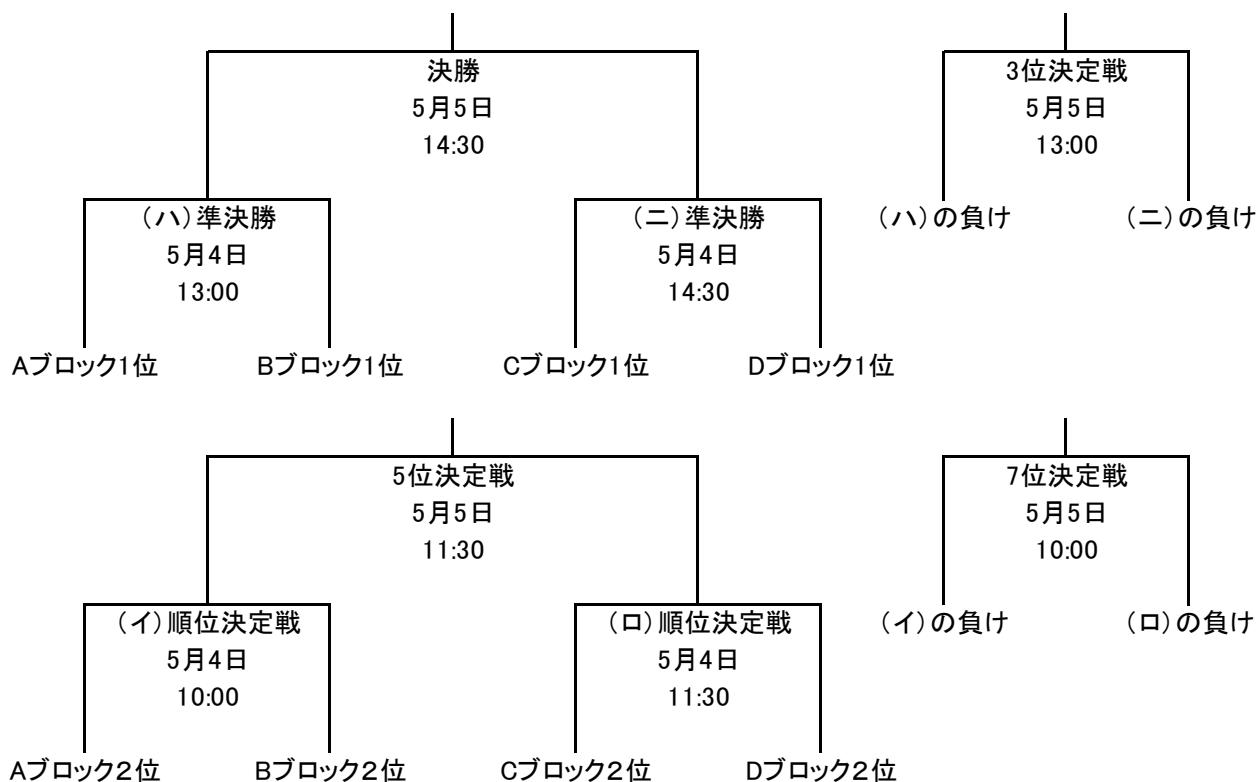

【上位トーナメント】

日程	会場		時間	対戦チーム
5月4日 (木)	立教女学院	5~8位 決定予備戦	10:00	(イ) Aブロック2位 - Bブロック2位
			11:30	(ロ) Cブロック2位 - Dブロック2位
		準決勝	13:00	(ハ) Aブロック1位 - Bブロック1位
			14:30	(ニ) Cブロック1位 - Dブロック1位
5月5日 (金)		7位決定戦	10:00	(イ)の負け - (ロ)の負け
		5位決定戦	11:30	(イ)の勝ち - (ロ)の勝ち
		3位決定戦	13:00	(ハ)の負け - (ニ)の負け
		決勝	14:30	(ハ)の勝ち - (ニ)の勝ち

☆ 「Aブロック1位」はAブロック決勝の勝ちチーム、
「Aブロック2位」はAブロック決勝の負けチーム。
以下、B~Dブロックも同様です。

☆ ユニホームは上の表の左側のチームが淡色(白色)を着用する。

A ブロック

4/9,16,23 4/29 4/30 5/3 4/30 4/29 4/9,16,23

試合開始予定時刻 第1試合 9:00 第2試合 10:30 第3試合 12:00
 (4/30は上記参照) 第4試合 13:30 第5試合 15:00 第6試合 16:30

B ブロック

4/9,16,23 4/29 4/30 5/3 4/30 4/29 4/9,16,23

試合開始予定時刻 第1試合 9:00 第2試合 10:30 第3試合 12:00
 (4/30は上記参照) 第4試合 13:30 第5試合 15:00 第6試合 16:30

C ブロック

4/9,16,23 4/29 4/30 5/3 4/30 4/29 4/9,16,23

試合開始予定時刻 第1試合 9:00 第2試合 10:30 第3試合 12:00
 (4/30は上記参照) 第4試合 13:30 第5試合 15:00 第6試合 16:30

D ブロック

4/9,16,23 4/29 4/30 5/3 4/30 4/29 4/9,16,23

試合開始予定時刻 第1試合 9:00 第2試合 10:30 第3試合 12:00
 (4/30は上記参照) 第4試合 13:30 第5試合 15:00 第6試合 16:30