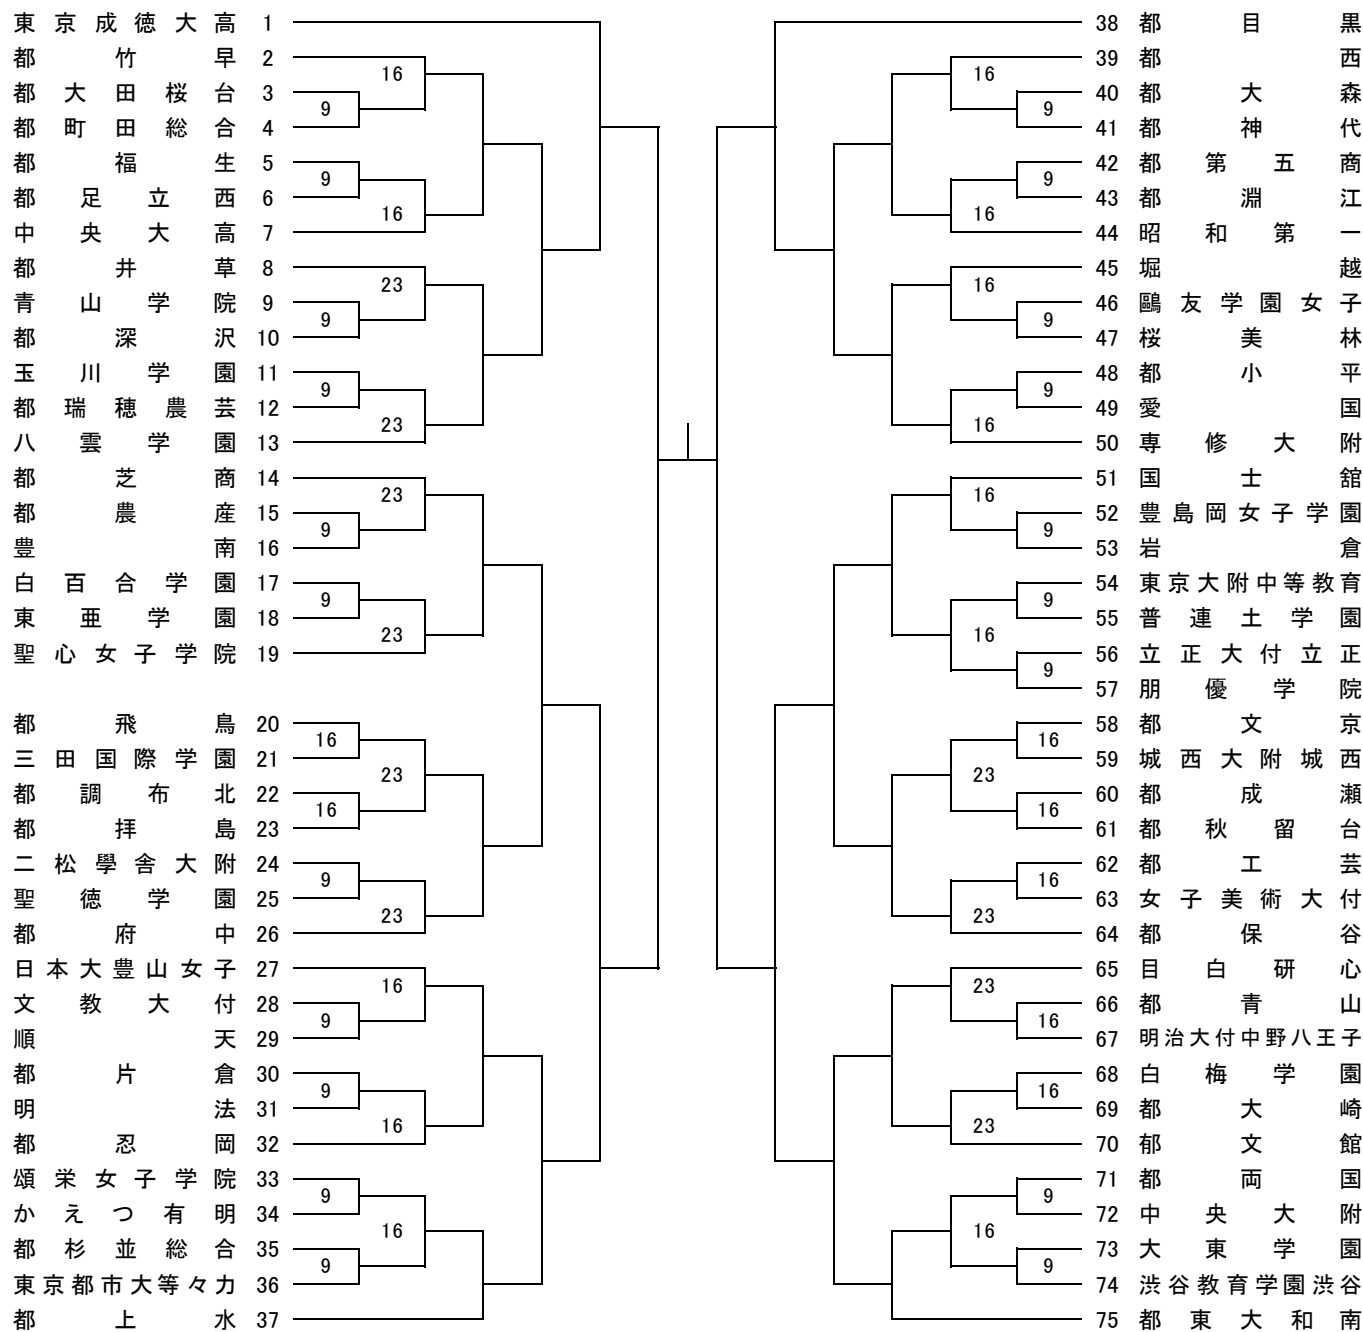

【上位トーナメント】

日程	会場		時間	対戦チーム
5月4日 (木)	立教女学院	5~8位 決定予備戦	10:00	(イ) Aブロック2位 - Bブロック2位
			11:30	(ロ) Cブロック2位 - Dブロック2位
		準決勝	13:00	(ハ) Aブロック1位 - Bブロック1位
			14:30	(ニ) Cブロック1位 - Dブロック1位
5月5日 (金)		7位決定戦	10:00	(イ)の負け - (ロ)の負け
		5位決定戦	11:30	(イ)の勝ち - (ロ)の勝ち
		3位決定戦	13:00	(ハ)の負け - (ニ)の負け
		決勝	14:30	(ハ)の勝ち - (ニ)の勝ち

☆ 「Aブロック1位」はAブロック決勝の勝ちチーム、
「Aブロック2位」はAブロック決勝の負けチーム。
以下、B~Dブロックも同様です。

☆ ユニホームは上の表の左側のチームが淡色(白色)を着用する。

A ブロック

4/9,16,23 4/29 4/30 5/3 4/30 4/29 4/9,16,23

試合開始予定時刻 第1試合 9:00 第2試合 10:30 第3試合 12:00
 (4/30は上記参照) 第4試合 13:30 第5試合 15:00 第6試合 16:30

D ブロック

4/9,16,23 4/29 4/30 5/3 4/30 4/29 4/9,16,23

試合開始予定時刻 第1試合 9:00 第2試合 10:30 第3試合 12:00
 (4/30は上記参照) 第4試合 13:30 第5試合 15:00 第6試合 16:30