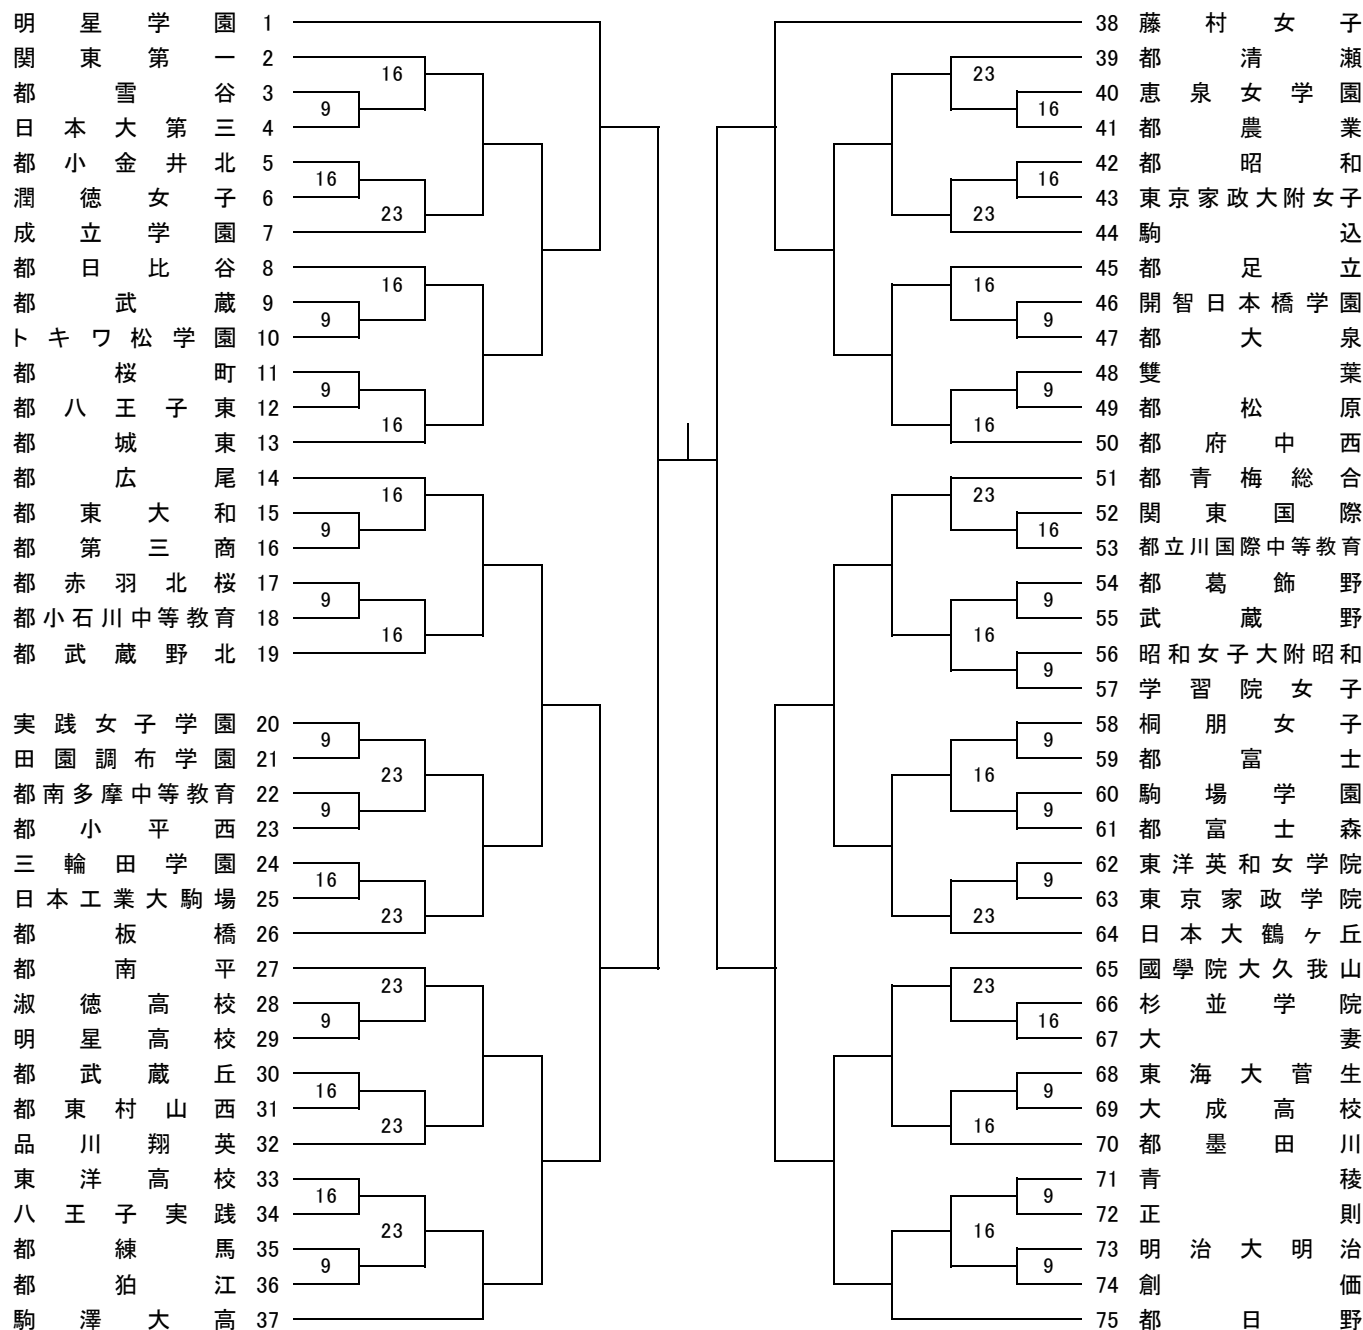

【上位トーナメント】

日程	会場		時間	対戦チーム
5月4日 (木)	立教女学院	5~8位 決定予備戦	10:00	(イ) Aブロック2位 - Bブロック2位
			11:30	(ロ) Cブロック2位 - Dブロック2位
		準決勝	13:00	(ハ) Aブロック1位 - Bブロック1位
			14:30	(ニ) Cブロック1位 - Dブロック1位
5月5日 (金)		7位決定戦	10:00	(イ)の負け - (ロ)の負け
		5位決定戦	11:30	(イ)の勝ち - (ロ)の勝ち
		3位決定戦	13:00	(ハ)の負け - (ニ)の負け
		決勝	14:30	(ハ)の勝ち - (ニ)の勝ち

☆ 「Aブロック1位」はAブロック決勝の勝ちチーム、
「Aブロック2位」はAブロック決勝の負けチーム。
以下、B~Dブロックも同様です。

☆ ユニホームは上の表の左側のチームが淡色(白色)を着用する。

A ブロック

4/9,16,23 4/29 4/30 5/3 4/30 4/29 4/9,16,23

試合開始予定時刻 第1試合 9:00 第2試合 10:30 第3試合 12:00
 (4/30は上記参照) 第4試合 13:30 第5試合 15:00 第6試合 16:30

B ブロック

4/9,16,23 4/29 4/30 5/3 4/30 4/29 4/9,16,23

試合開始予定時刻 第1試合 9:00 第2試合 10:30 第3試合 12:00
 (4/30は上記参照) 第4試合 13:30 第5試合 15:00 第6試合 16:30

C ブロック

4/9,16,23 4/29 4/30 5/3 4/30 4/29 4/9,16,23

試合開始予定時刻 第1試合 9:00 第2試合 10:30 第3試合 12:00
 (4/30は上記参照) 第4試合 13:30 第5試合 15:00 第6試合 16:30

D ブロック

4/9,16,23 4/29 4/30 5/3 4/30 4/29 4/9,16,23

試合開始予定時刻 第1試合 9:00 第2試合 10:30 第3試合 12:00
 (4/30は上記参照) 第4試合 13:30 第5試合 15:00 第6試合 16:30