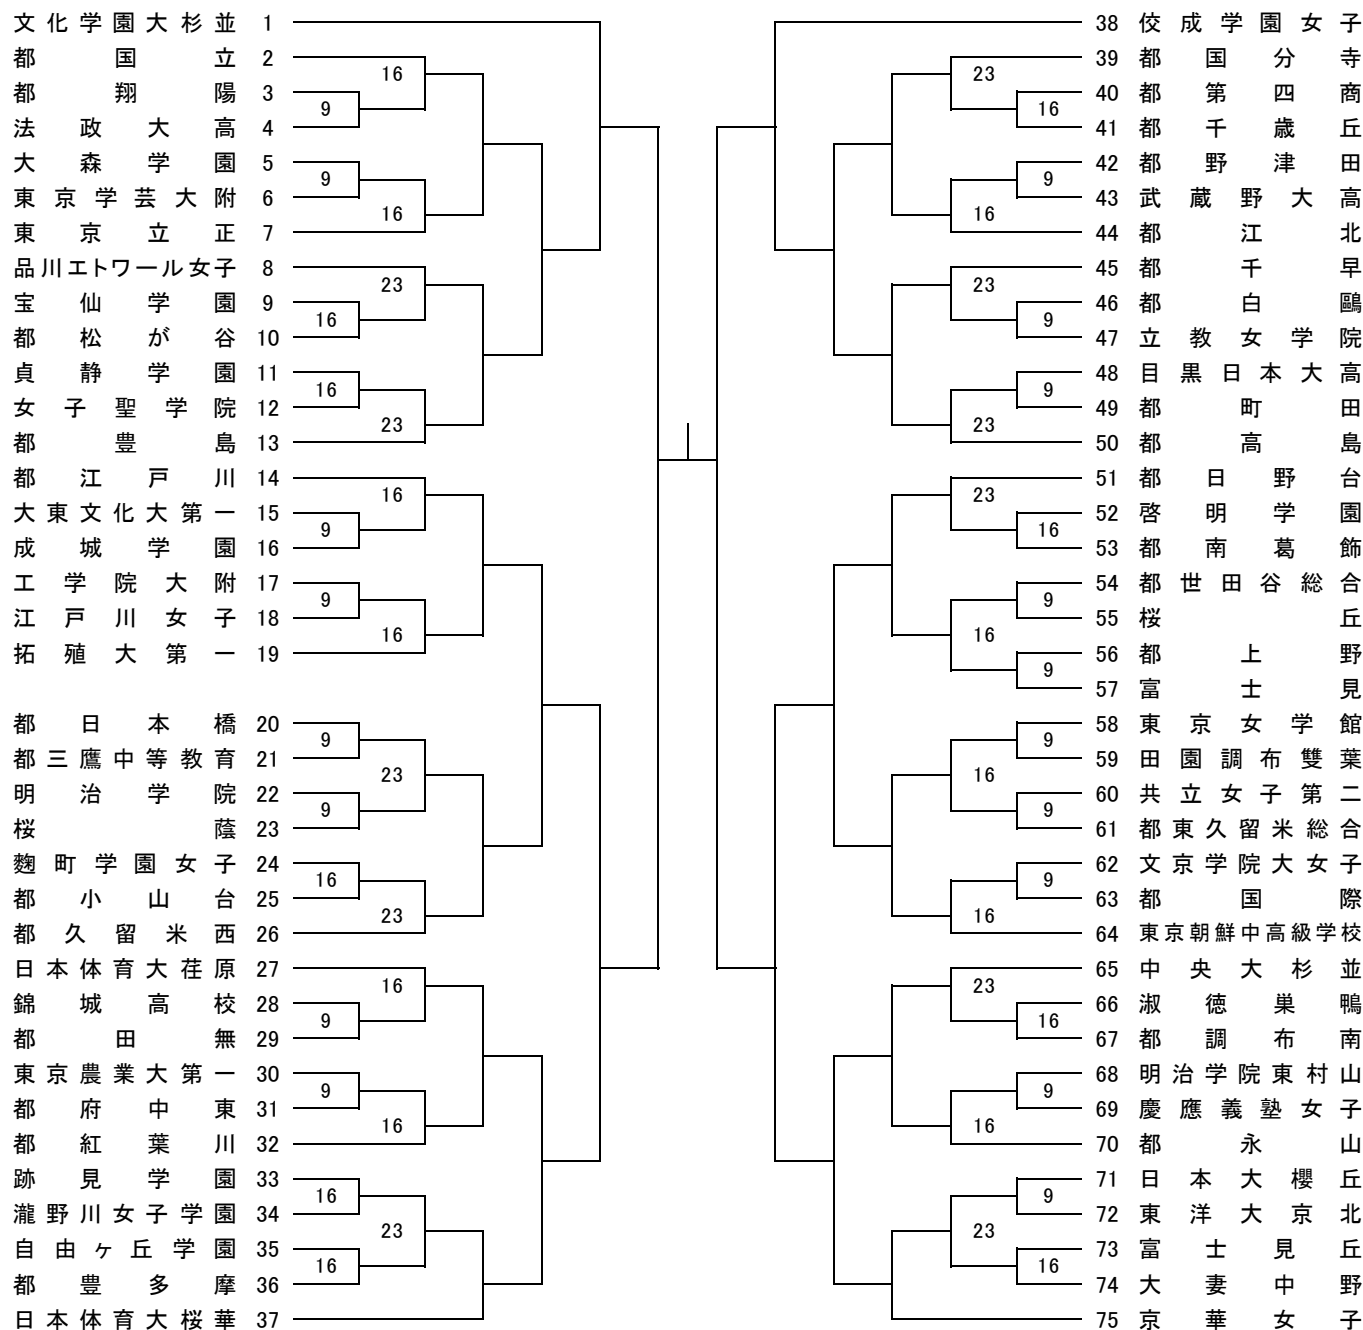

B ブロック

4/9,16,23   4/29   4/30   5/3   4/30   4/29   4/9,16,23

試合開始予定時刻   第1試合 9:00   第2試合 10:30   第3試合 12:00
(4/30は上記参照)   第4試合 13:30   第5試合 15:00   第6試合 16:30