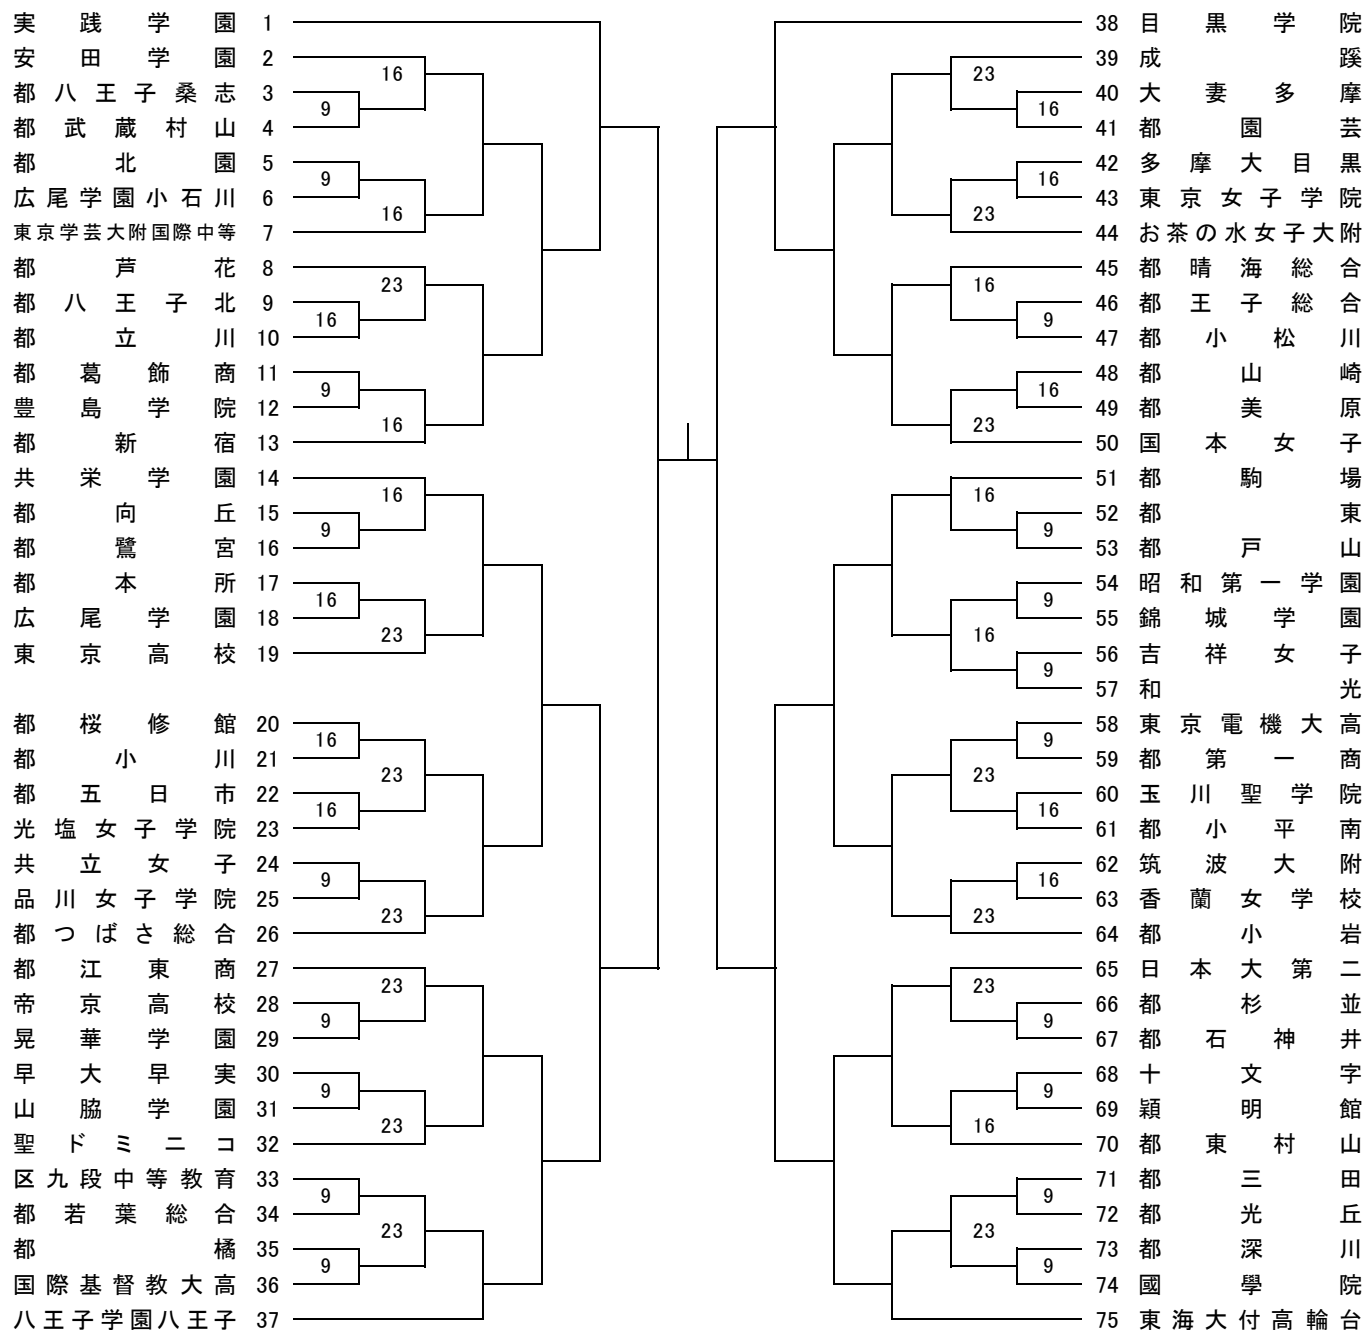

【上位トーナメント】

日程	会場		時間	対戦チーム
5月4日 (木)	立教女学院	5~8位 決定予備戦	10:00	(イ) Aブロック2位 - Bブロック2位
			11:30	(ロ) Cブロック2位 - Dブロック2位
		準決勝	13:00	(ハ) Aブロック1位 - Bブロック1位
			14:30	(ニ) Cブロック1位 - Dブロック1位
5月5日 (金)		7位決定戦	10:00	(イ)の負け - (ロ)の負け
		5位決定戦	11:30	(イ)の勝ち - (ロ)の勝ち
		3位決定戦	13:00	(ハ)の負け - (ニ)の負け
		決勝	14:30	(ハ)の勝ち - (ニ)の勝ち

☆ 「Aブロック1位」はAブロック決勝の勝ちチーム、
「Aブロック2位」はAブロック決勝の負けチーム。
以下、B~Dブロックも同様です。

☆ ユニホームは上の表の左側のチームが淡色(白色)を着用する。

A ブロック

4/9,16,23 4/29 4/30 5/3 4/30 4/29 4/9,16,23

試合開始予定時刻 第1試合 9:00 第2試合 10:30 第3試合 12:00
 (4/30は上記参照) 第4試合 13:30 第5試合 15:00 第6試合 16:30

B ブロック

4/9,16,23 4/29 4/30 5/3 4/30 4/29 4/9,16,23

試合開始予定時刻 第1試合 9:00 第2試合 10:30 第3試合 12:00
 (4/30は上記参照) 第4試合 13:30 第5試合 15:00 第6試合 16:30

C ブロック

4/9,16,23 4/29 4/30 5/3 4/30 4/29 4/9,16,23

試合開始予定時刻 第1試合 9:00 第2試合 10:30 第3試合 12:00
 (4/30は上記参照) 第4試合 13:30 第5試合 15:00 第6試合 16:30

D ブロック

4/9,16,23 4/29 4/30 5/3 4/30 4/29 4/9,16,23

試合開始予定時刻 第1試合 9:00 第2試合 10:30 第3試合 12:00
 (4/30は上記参照) 第4試合 13:30 第5試合 15:00 第6試合 16:30