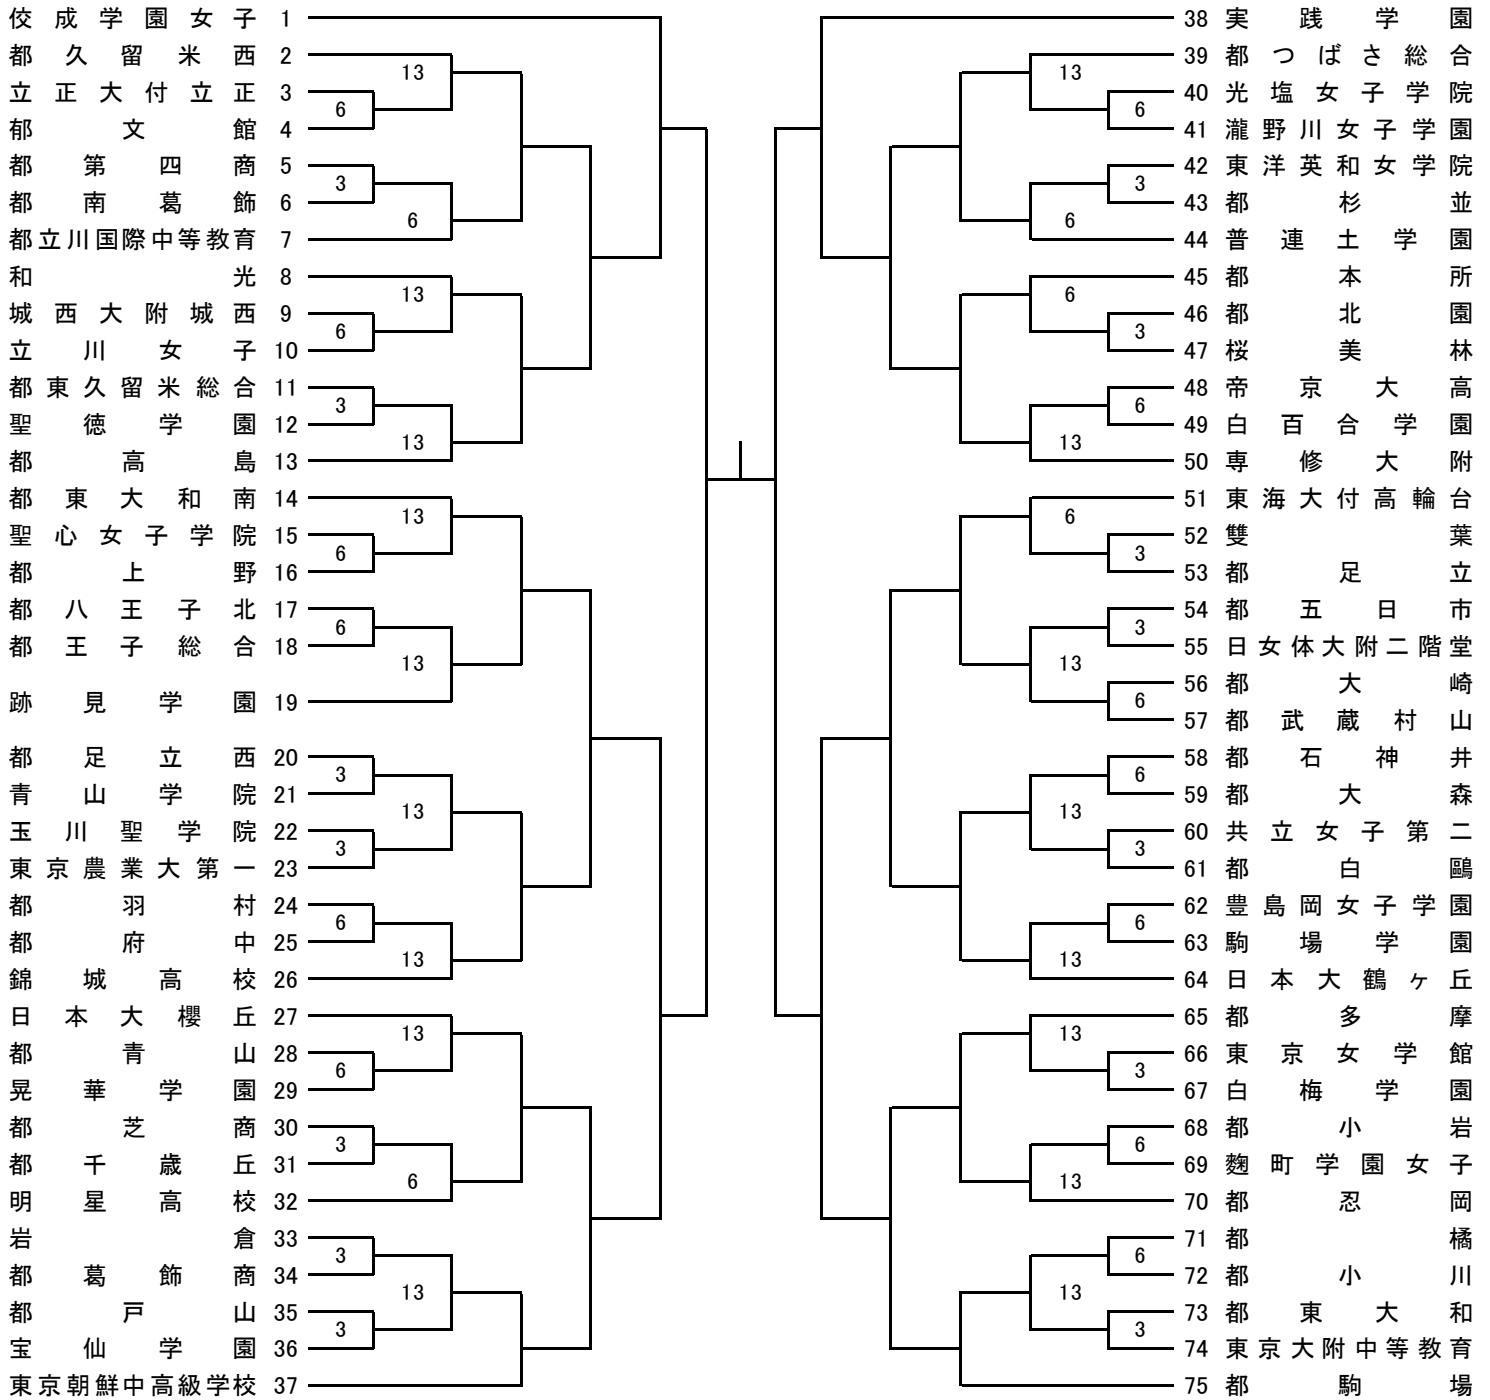

A ブロック

11/3,6,13 11/20 11/23 1/8 1/9 1/8 11/23 11/20 11/3,6,13

試合開始予定時刻 第1試合 9:00 第2試合 10:30 第3試合 12:00
 (1/8は上記参照) 第4試合 13:30 第5試合 15:00 第6試合 16:30

B ブロック

11/3,6,13 11/20 11/23 1/8 1/9 1/8 11/23 11/20 11/3,6,13

試合開始予定時刻 第1試合 9:00 第2試合 10:30 第3試合 12:00
 (1/8は上記参照) 第4試合 13:30 第5試合 15:00 第6試合 16:30

C ブロック

11/3,6,13 11/20 11/23 1/8 1/9 1/8 11/23 11/20 11/3,6,13

試合開始予定時刻 第1試合 9:00 第2試合 10:30 第3試合 12:00
 (1/8は上記参照) 第4試合 13:30 第5試合 15:00 第6試合 16:30

D ブロック

11/3,6,13 11/20 11/23 1/8 1/9 1/8 11/23 11/20 11/3,6,13

試合開始予定時刻	第1試合	9:00	第2試合	10:30	第3試合	12:00
(1/8は上記参照)	第4試合	13:30	第5試合	15:00	第6試合	16:30