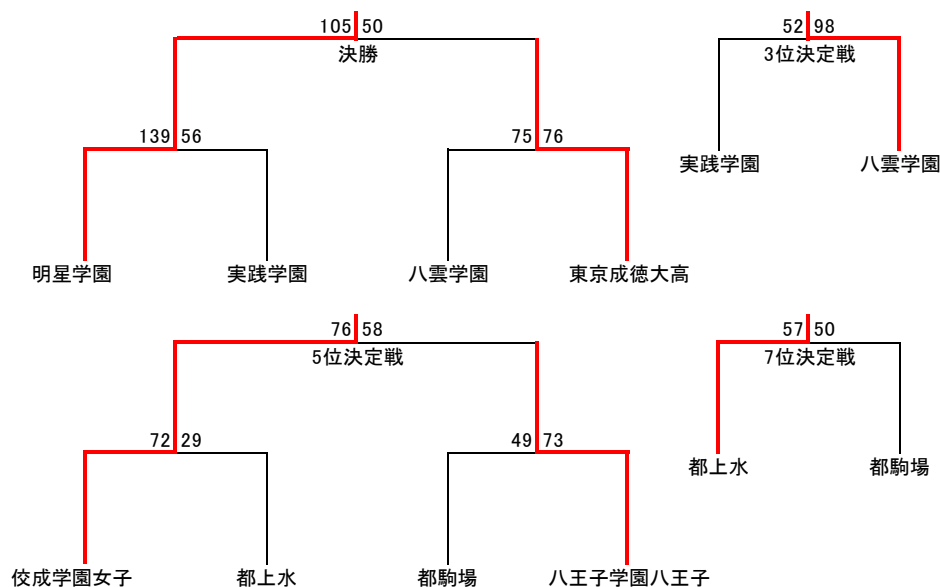

2022 関東予選大会

東京都高等学校女子バスケットボール

第1位	明星学園	第5位	佼成学園女子
第2位	東京成徳大高	第6位	八王子学園八王子
第3位	八雲学園	第7位	都上水
第4位	実践学園	第8位	都駒場

順位決定戦		2022年5月4日 武蔵野の森総合スポーツプラザ	
決勝戦	明星学園 105	$\begin{bmatrix} 33 & - & 19 \\ 33 & - & 10 \\ 22 & - & 11 \\ 17 & - & 10 \end{bmatrix}$	50 東京成徳大高
3位決定戦	実践学園 52	$\begin{bmatrix} 13 & - & 29 \\ 10 & - & 22 \\ 19 & - & 14 \\ 10 & - & 33 \end{bmatrix}$	98 八雲学園
5位決定戦	佼成学園女子 76	$\begin{bmatrix} 20 & - & 14 \\ 25 & - & 15 \\ 19 & - & 12 \\ 12 & - & 17 \end{bmatrix}$	58 八王子学園八王子
7位決定戦	都上水 57	$\begin{bmatrix} 20 & - & 16 \\ 7 & - & 10 \\ 19 & - & 15 \\ 11 & - & 9 \end{bmatrix}$	50 都駒場

準決勝		2022年5月3日 武蔵野の森総合スポーツプラザ	
準決勝	明星学園 139	$\begin{bmatrix} 38 & - & 10 \\ 33 & - & 14 \\ 36 & - & 11 \\ 32 & - & 21 \end{bmatrix}$	56 実践学園
準決勝	八雲学園 75	$\begin{bmatrix} 13 & - & 19 \\ 14 & - & 18 \\ 21 & - & 15 \\ 24 & - & 20 \\ 3 & - & 4 \end{bmatrix}$	76 東京成徳大高