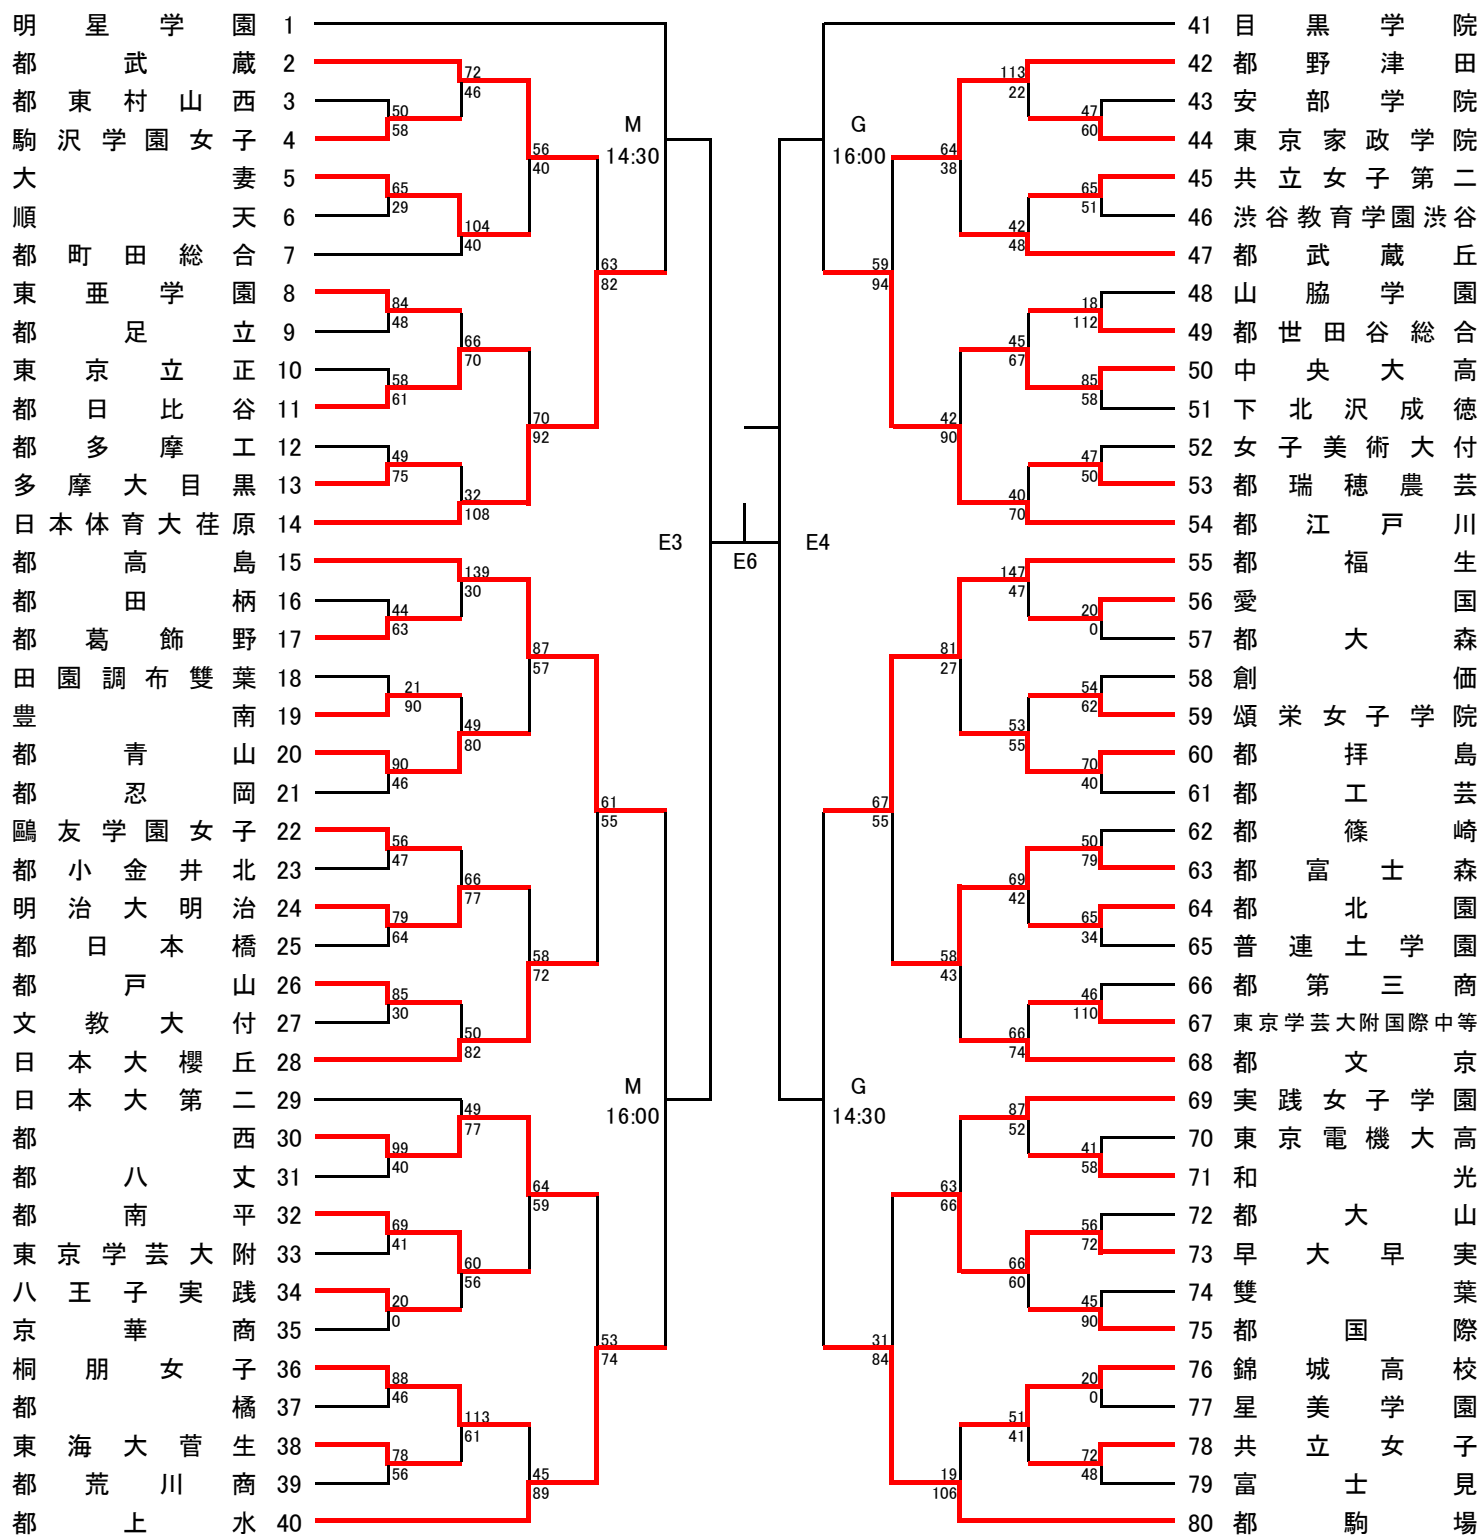

※なお、詳しい案内図等は各校のホームページをご覧ください。

A ブロック

5/16,23,30 6/6 6/13 6/19 6/20 6/19 6/13 6/6 5/16,23,30

試合開始予定時刻 第1試合 9:00 第2試合 10:30 第3試合 12:00
 (6/19は上記参照) 第4試合 13:30 第5試合 15:00 第6試合 16:30

B ブロック

5/16,23,30 6/6 6/13 6/19 6/20 6/19 6/13 6/6 5/16,23,30