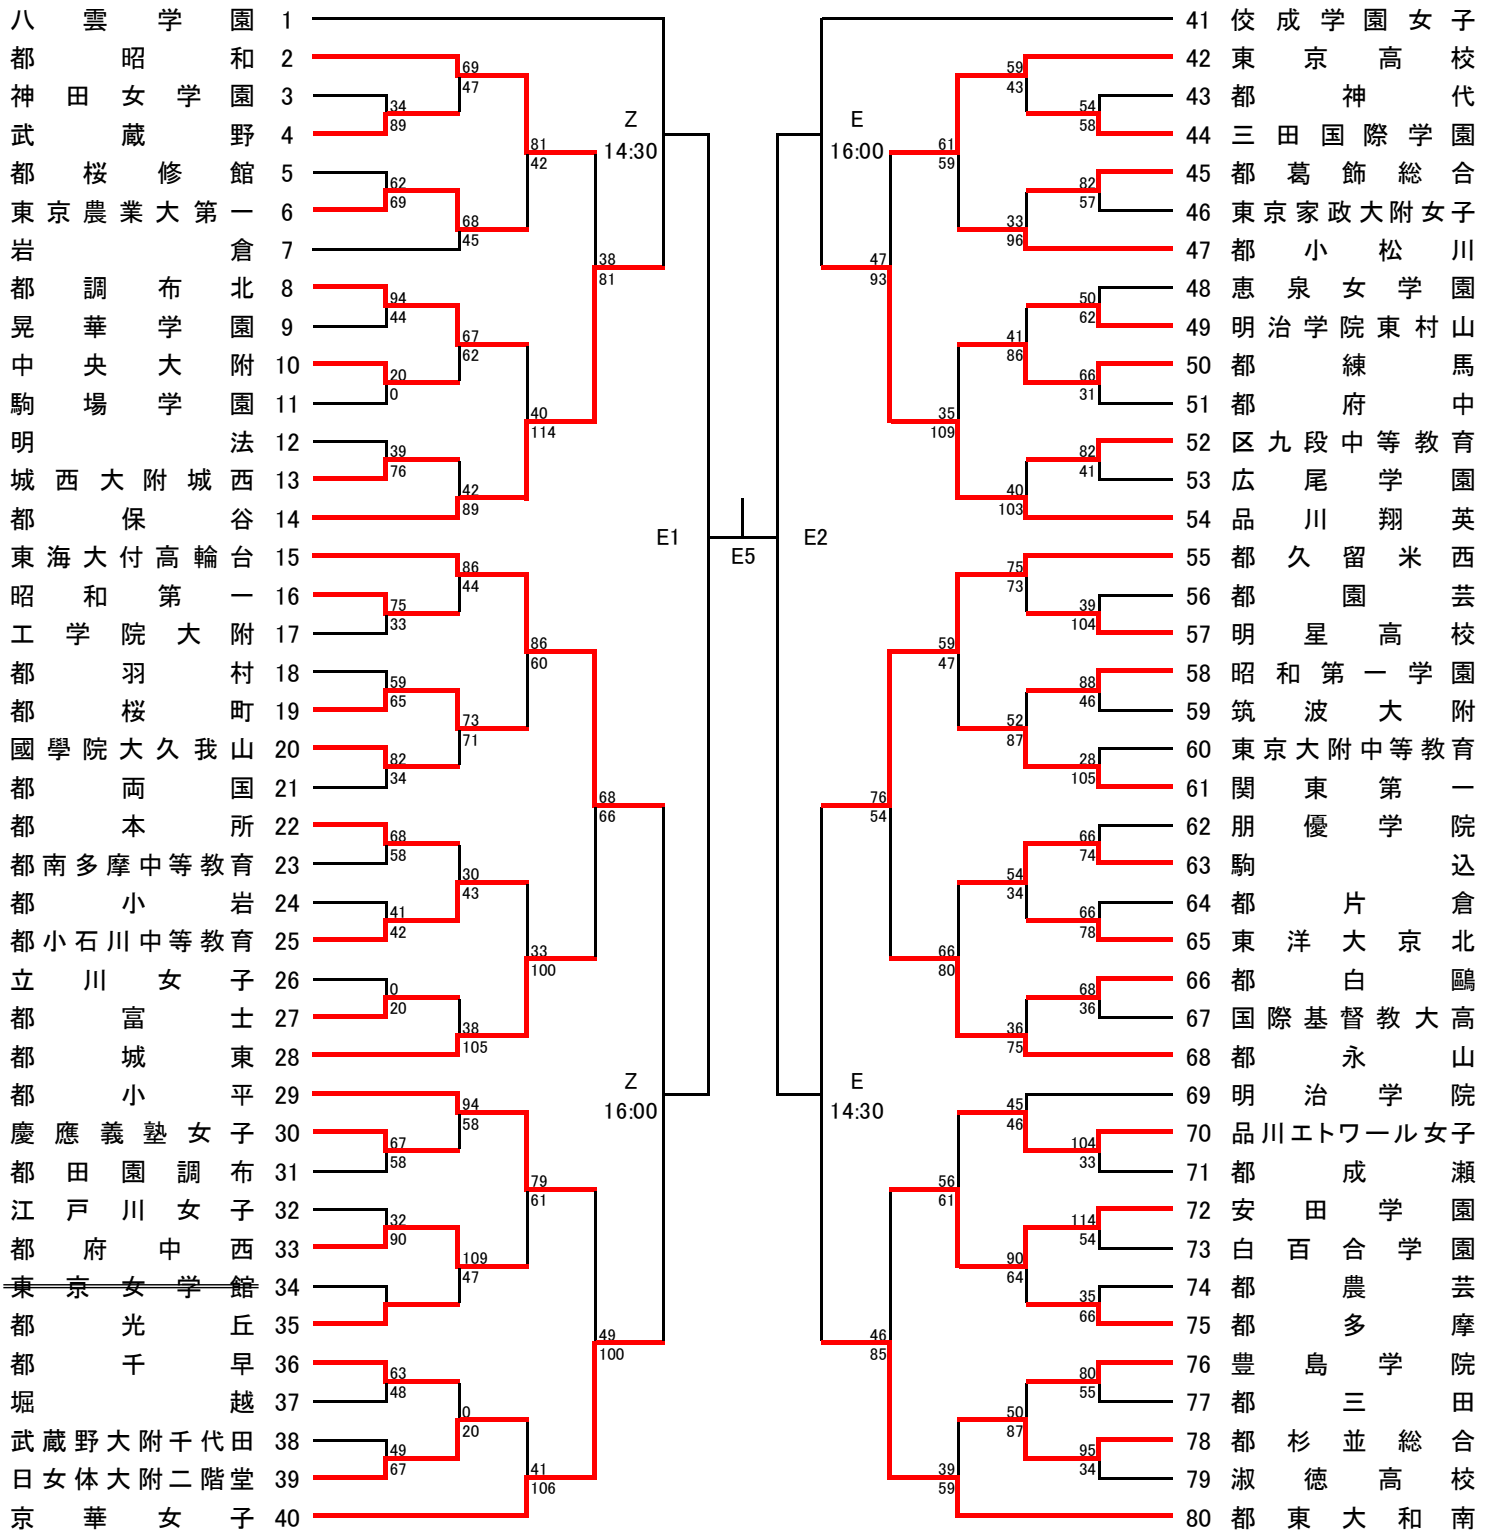

C ブロック

5/16,23,30   6/6   6/13   6/19   6/20   6/19   6/13   6/6   5/16,23,30

試合開始予定時刻   第1試合 9:00   第2試合 10:30   第3試合 12:00
(6/19は上記参照)   第4試合 13:30   第5試合 15:00   第6試合 16:30