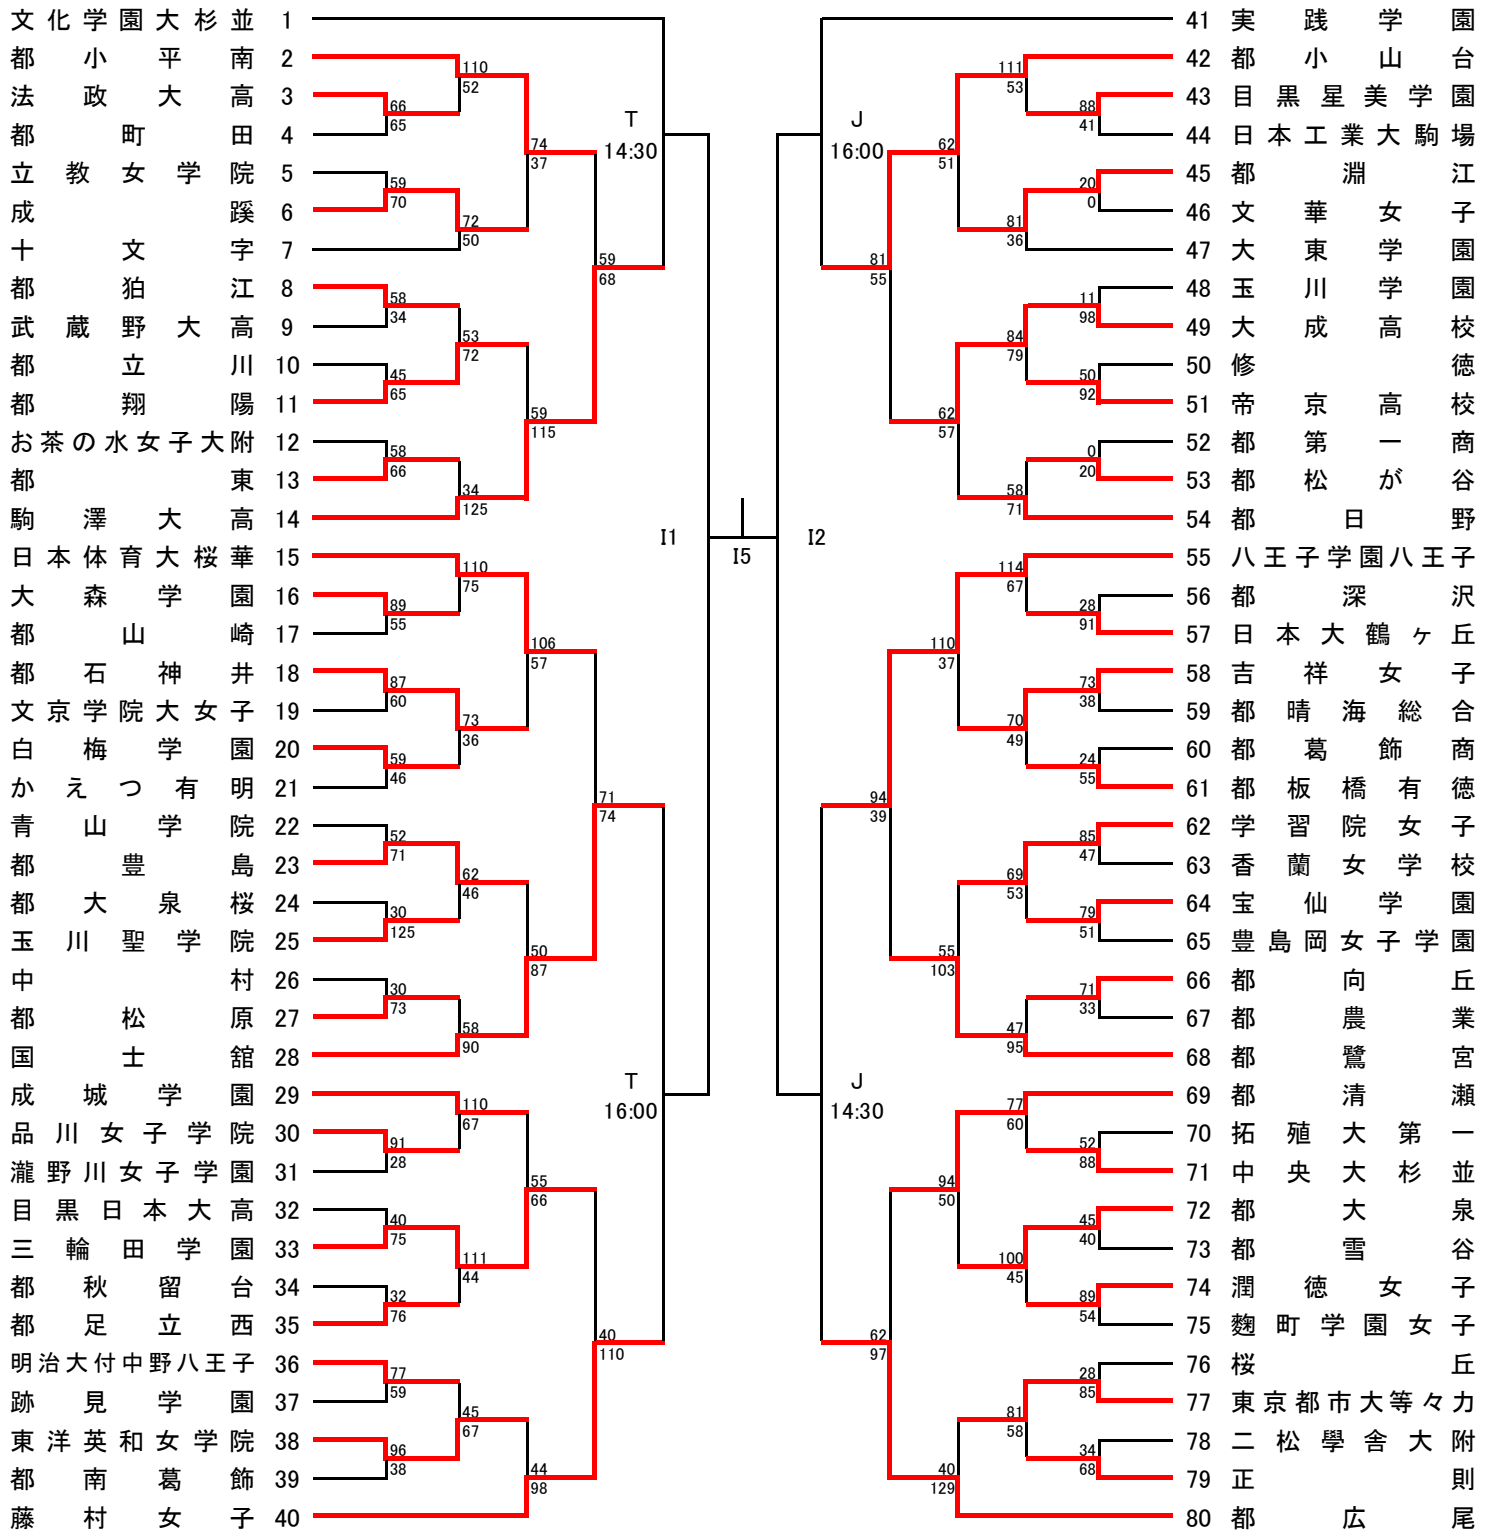

※なお、詳しい案内図等は各校のホームページをご覧ください。

A ブロック

5/16,23,30 6/6 6/13 6/19 6/20 6/19 6/13 6/6 5/16,23,30

試合開始予定時刻 第1試合 9:00 第2試合 10:30 第3試合 12:00
 (6/19は上記参照) 第4試合 13:30 第5試合 15:00 第6試合 16:30

B ブロック

5/16,23,30 6/6 6/13 6/19 6/20 6/19 6/13 6/6 5/16,23,30