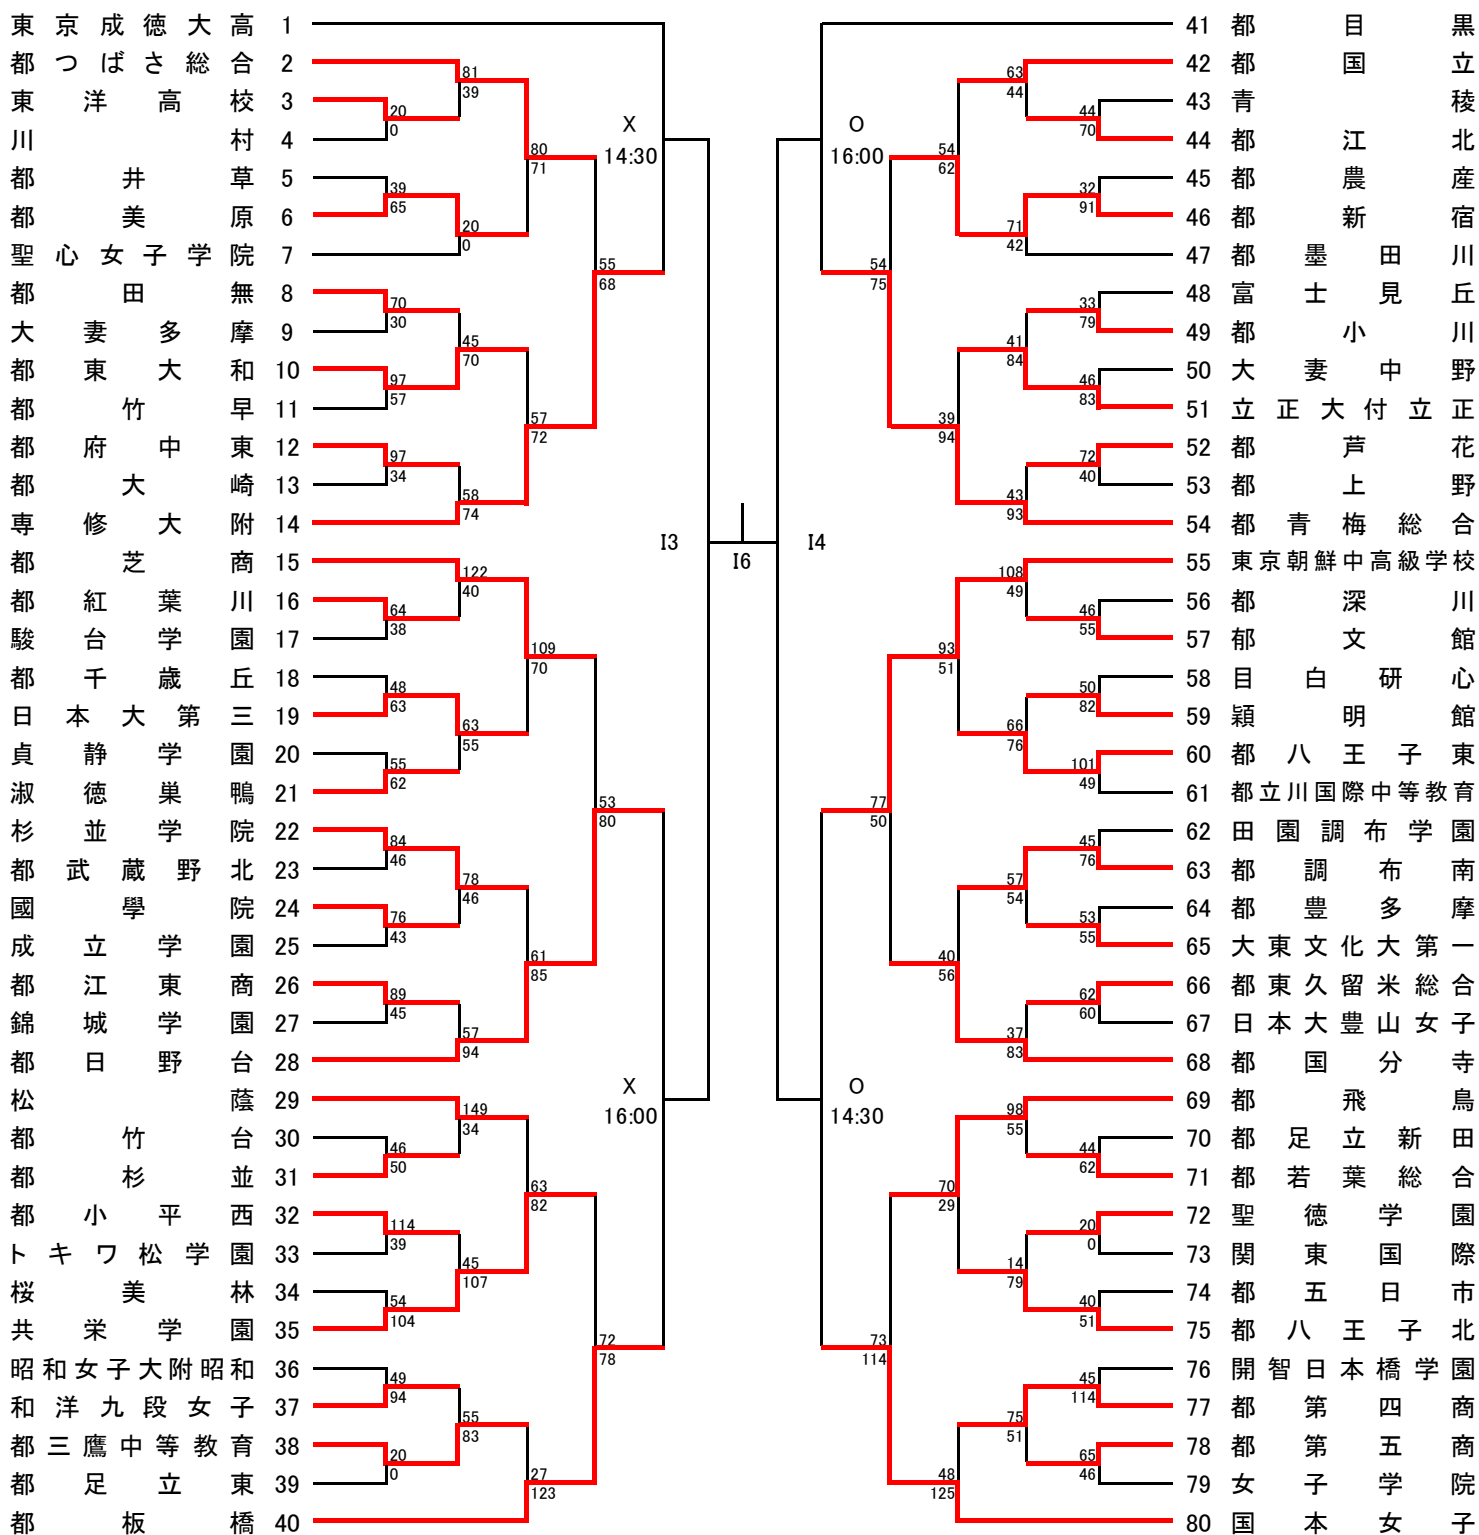

D ブロック

5/16,23,30 6/6 6/13 6/19 6/20 6/19 6/13 6/6 5/16,23,30

試合開始予定時刻 第1試合 9:00 第2試合 10:30 第3試合 12:00
 (6/19は上記参照) 第4試合 13:30 第5試合 15:00 第6試合 16:30

【上位4チームによるリーグ戦 5～8位の順位決定戦】

日程	会場	時間	駒屋aコート
6月25日 (金)	駒沢 屋内球技場	16:30	(イ) Aブロック1位 - Bブロック1位
			駒屋bコート
			(ロ) Cブロック1位 - Dブロック1位