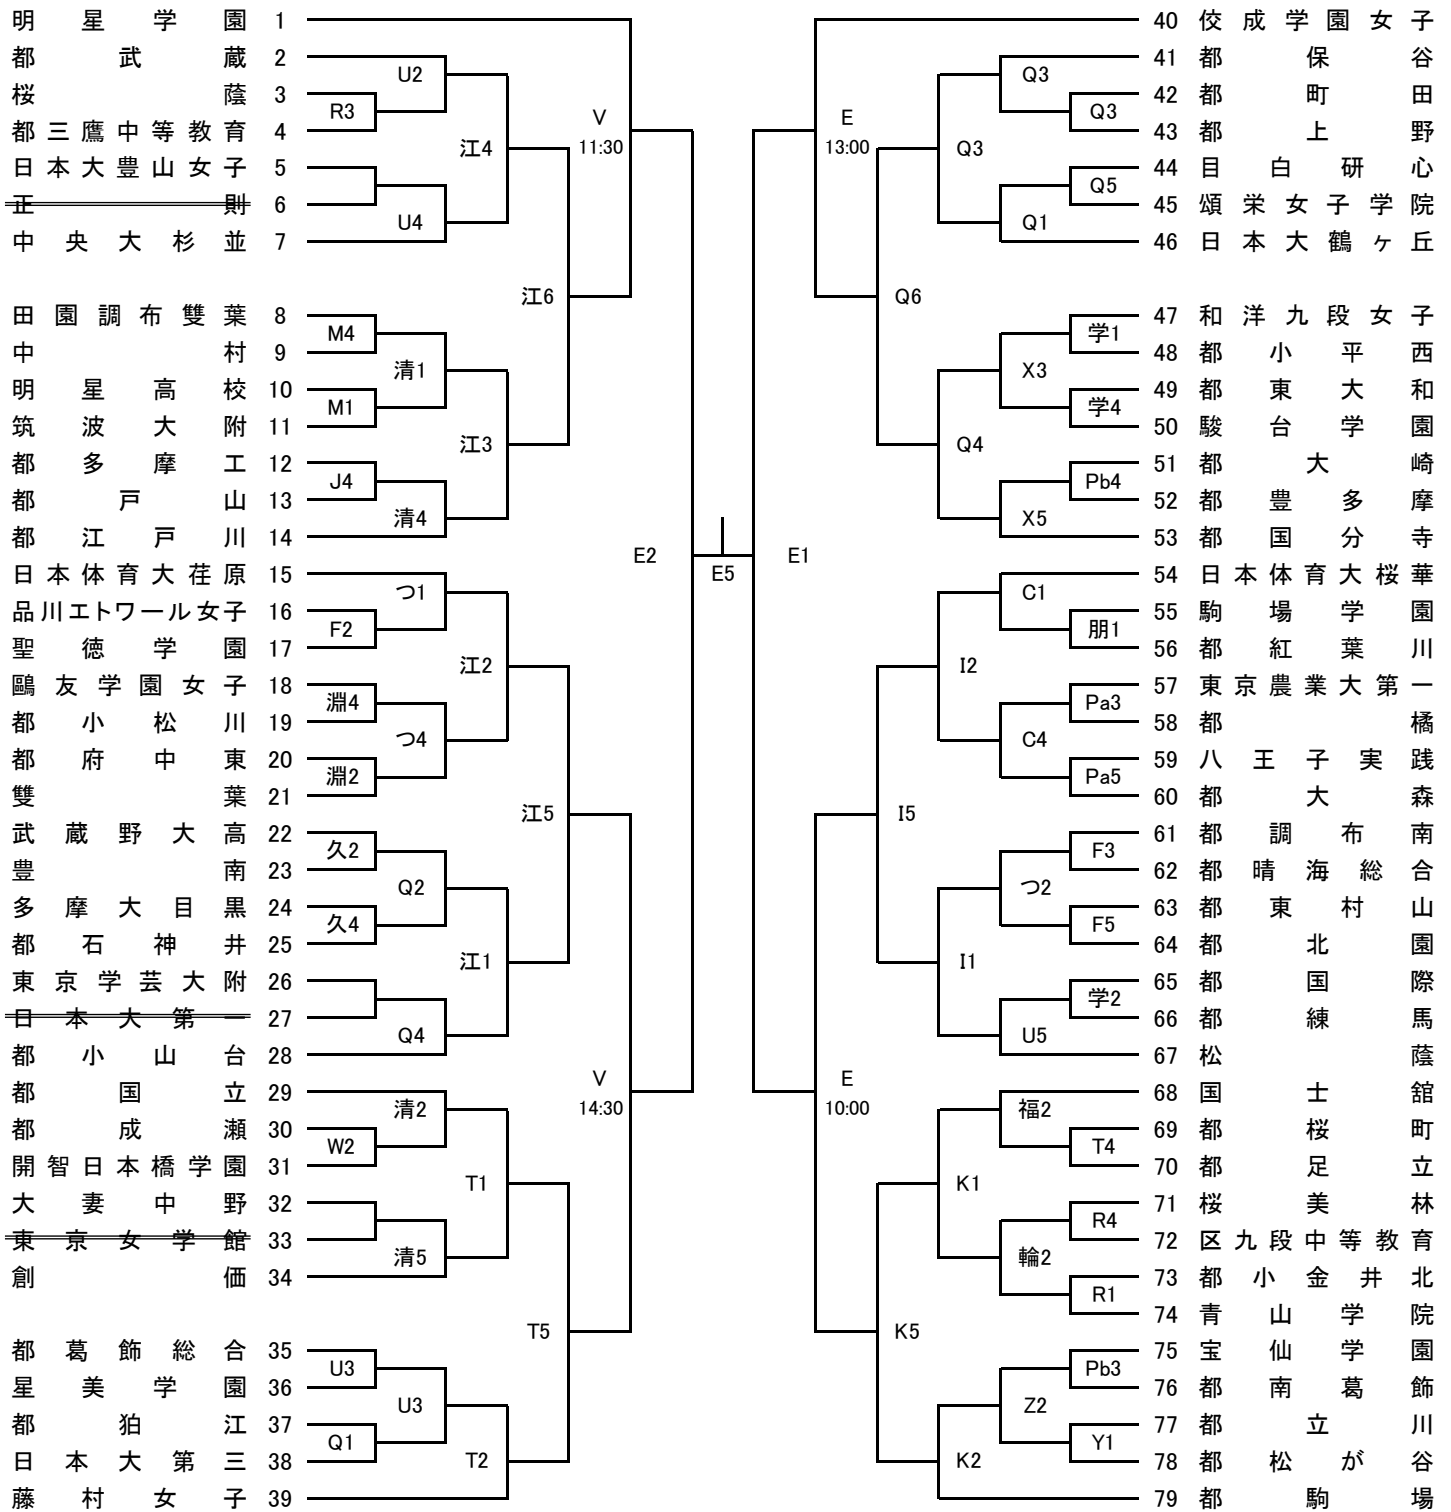

Cブロック

4/11 | 4/18 | 4/25 | 4/29 | 5/2 | 4/29 | 4/25 | 4/18 | 4/11

試合開始予定時刻 第1試合 9:00 第2試合 10:30 第3試合 12:00
(4/29は上記参照) 第4試合 13:30 第5試合 15:00 第6試合 16:30