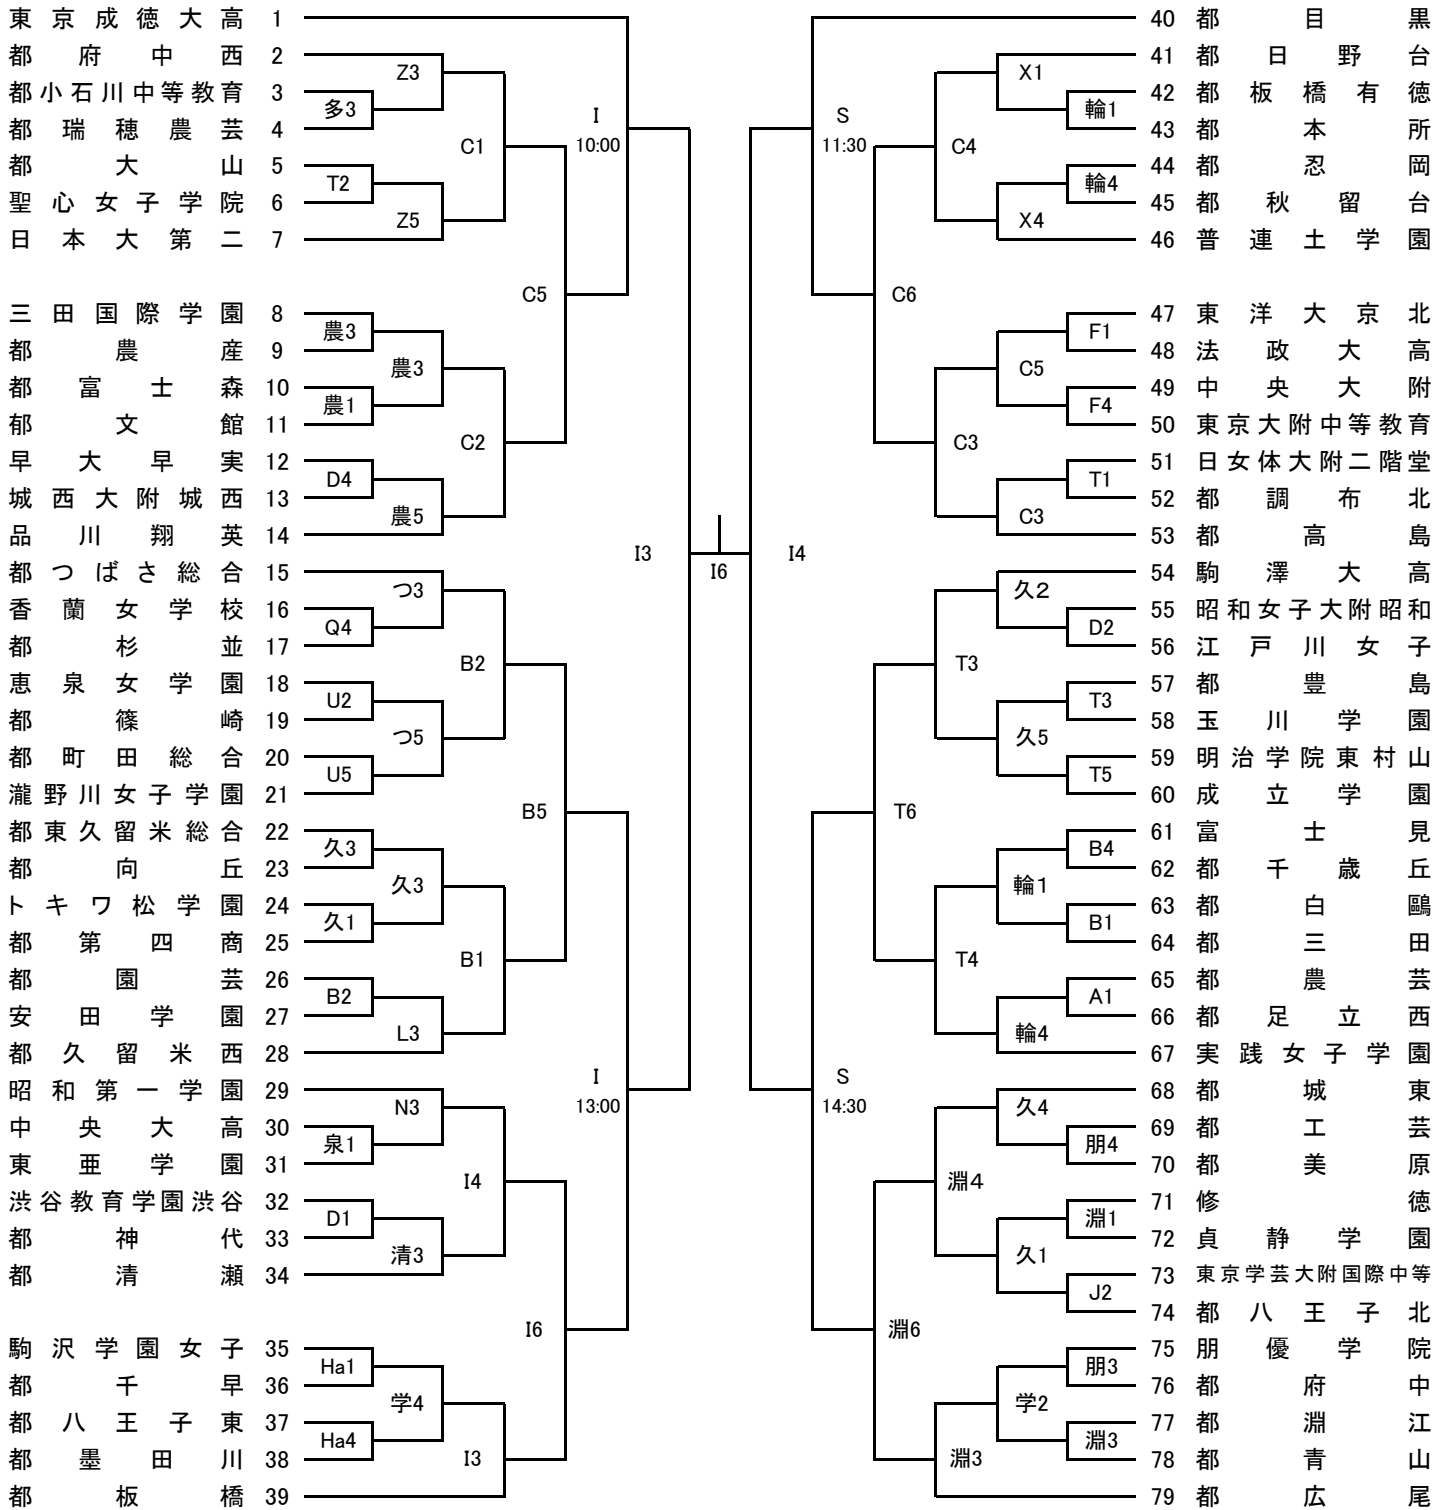

Aブロック

4/11 | 4/18 | 4/25 | 4/29 | 5/2 | 4/29 | 4/25 | 4/18 | 4/11

試合開始予定時刻 第1試合 9:00 第2試合 10:30 第3試合 12:00
 (4/29は上記参照) 第4試合 13:30 第5試合 15:00 第6試合 16:30

Bブロック

4/11 | 4/18 | 4/25 | 4/29 | 5/2 | 4/29 | 4/25 | 4/18 | 4/11

Dブロック

4/11 | 4/18 | 4/25 | 4/29 | 5/2 | 4/29 | 4/25 | 4/18 | 4/11

試合開始予定時刻 第1試合 9:00 第2試合 10:30 第3試合 12:00
 (4/29は上記参照) 第4試合 13:30 第5試合 15:00 第6試合 16:30

【上位トーナメント】

日程	会場		時間	対戦チーム
5月3日 (月)	東京農業大 第一	5~8位 決定戦	10:00	(イ) Aブロック2位 - Bブロック2位
			11:30	(ロ) Cブロック2位 - Dブロック2位
		準決勝	13:00	(ハ) Aブロック1位 - Bブロック1位
			14:30	(ニ) Cブロック1位 - Dブロック1位
5月4日 (火)	都小岩	7位決定戦	10:00	(イ)の負け - (ロ)の負け
		5位決定戦	11:30	(イ)の勝ち - (ロ)の勝ち
		3位決定戦	13:00	(ハ)の負け - (ニ)の負け
		決勝	14:30	(ハ)の勝ち - (ニ)の勝ち