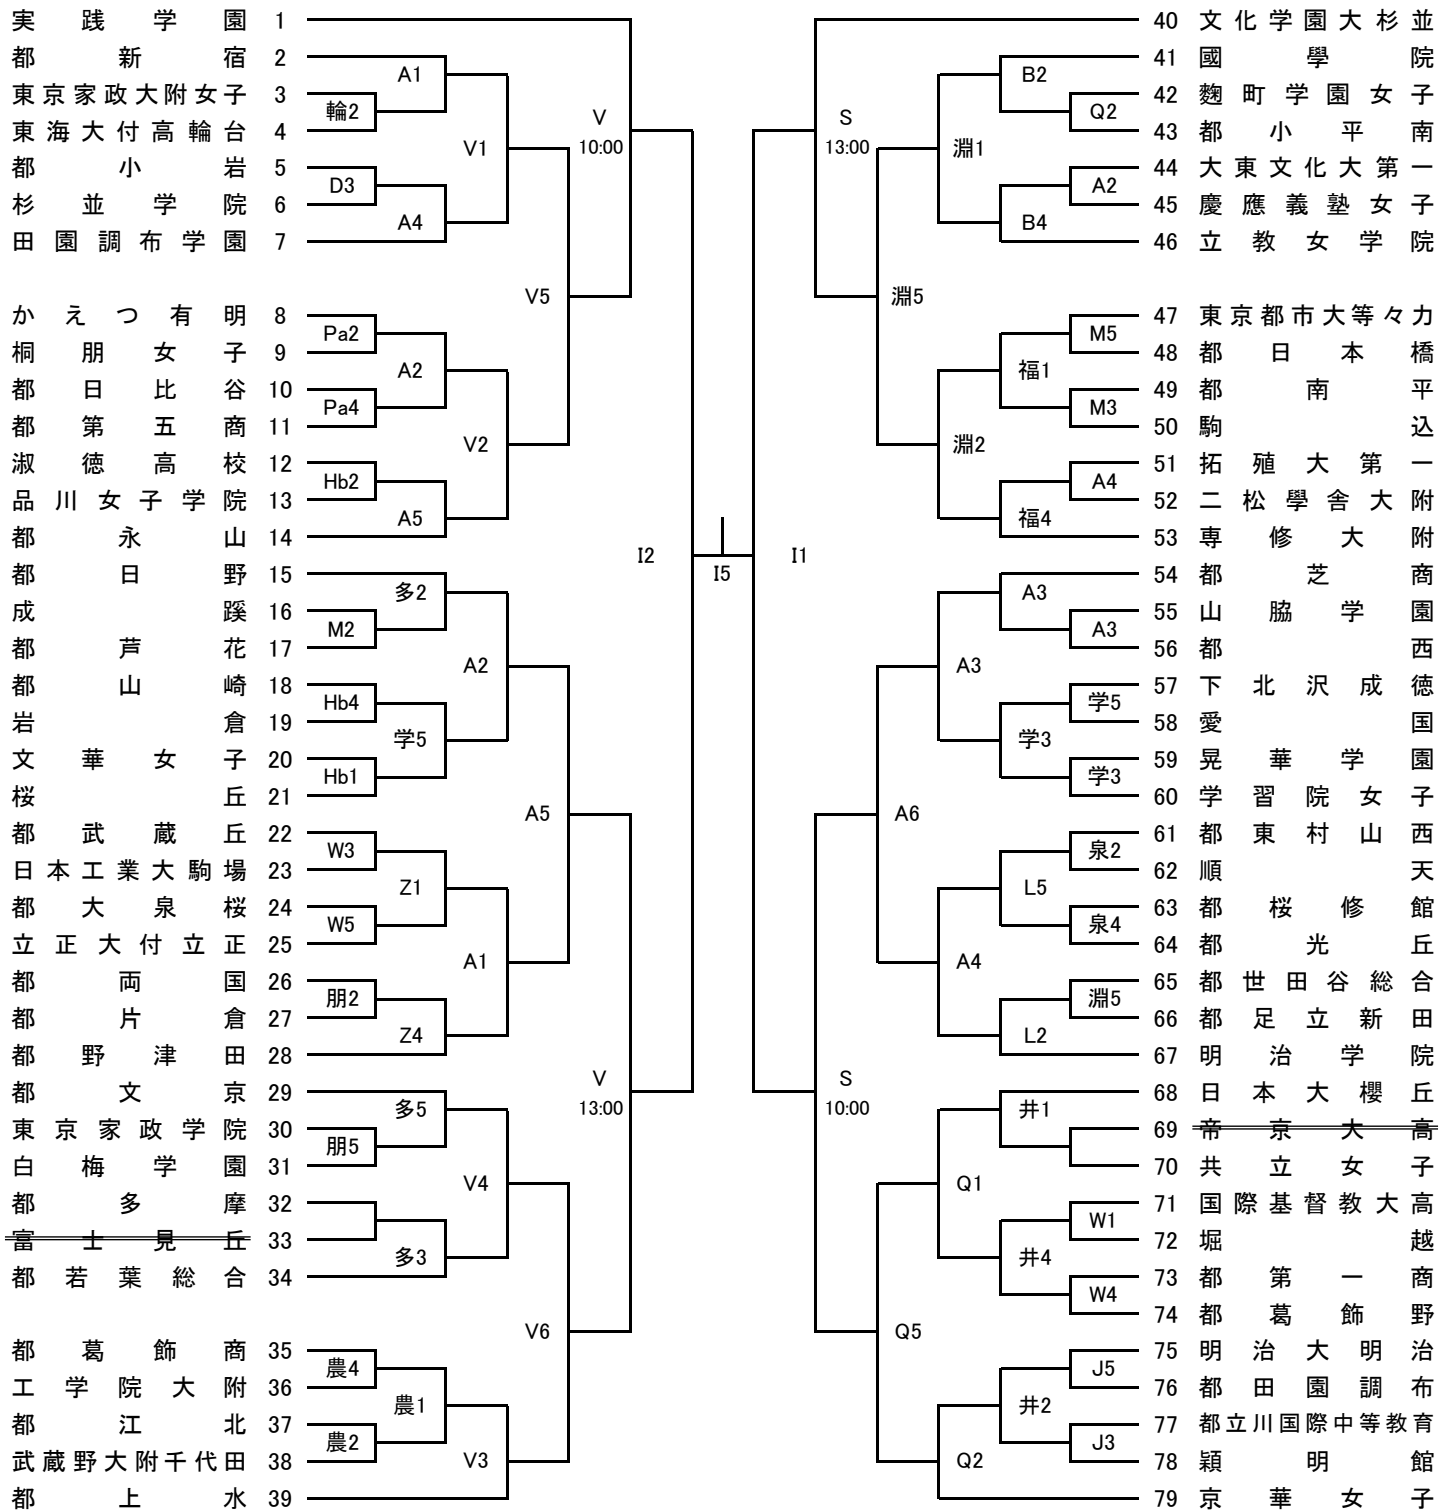

Aブロック

4/11 | 4/18 | 4/25 | 4/29 | 5/2 | 4/29 | 4/25 | 4/18 | 4/11

試合開始予定時刻 第1試合 9:00 第2試合 10:30 第3試合 12:00
 (4/29は上記参照) 第4試合 13:30 第5試合 15:00 第6試合 16:30

Bブロック

4/11 | 4/18 | 4/25 | 4/29 | 5/2 | 4/29 | 4/25 | 4/18 | 4/11

Dブロック

4/11 | 4/18 | 4/25 | 4/29 | 5/2 | 4/29 | 4/25 | 4/18 | 4/11

試合開始予定時刻 第1試合 9:00 第2試合 10:30 第3試合 12:00
 (4/29は上記参照) 第4試合 13:30 第5試合 15:00 第6試合 16:30

【上位トーナメント】

日程	会場		時間	対戦チーム
5月3日 (月)	東京農業大 第一	5~8位 決定戦	10:00	(イ) Aブロック2位 - Bブロック2位
			11:30	(ロ) Cブロック2位 - Dブロック2位
		準決勝	13:00	(ハ) Aブロック1位 - Bブロック1位
			14:30	(ニ) Cブロック1位 - Dブロック1位
5月4日 (火)	都小岩	7位決定戦	10:00	(イ)の負け - (ロ)の負け
		5位決定戦	11:30	(イ)の勝ち - (ロ)の勝ち
		3位決定戦	13:00	(ハ)の負け - (ニ)の負け
		決勝	14:30	(ハ)の勝ち - (ニ)の勝ち