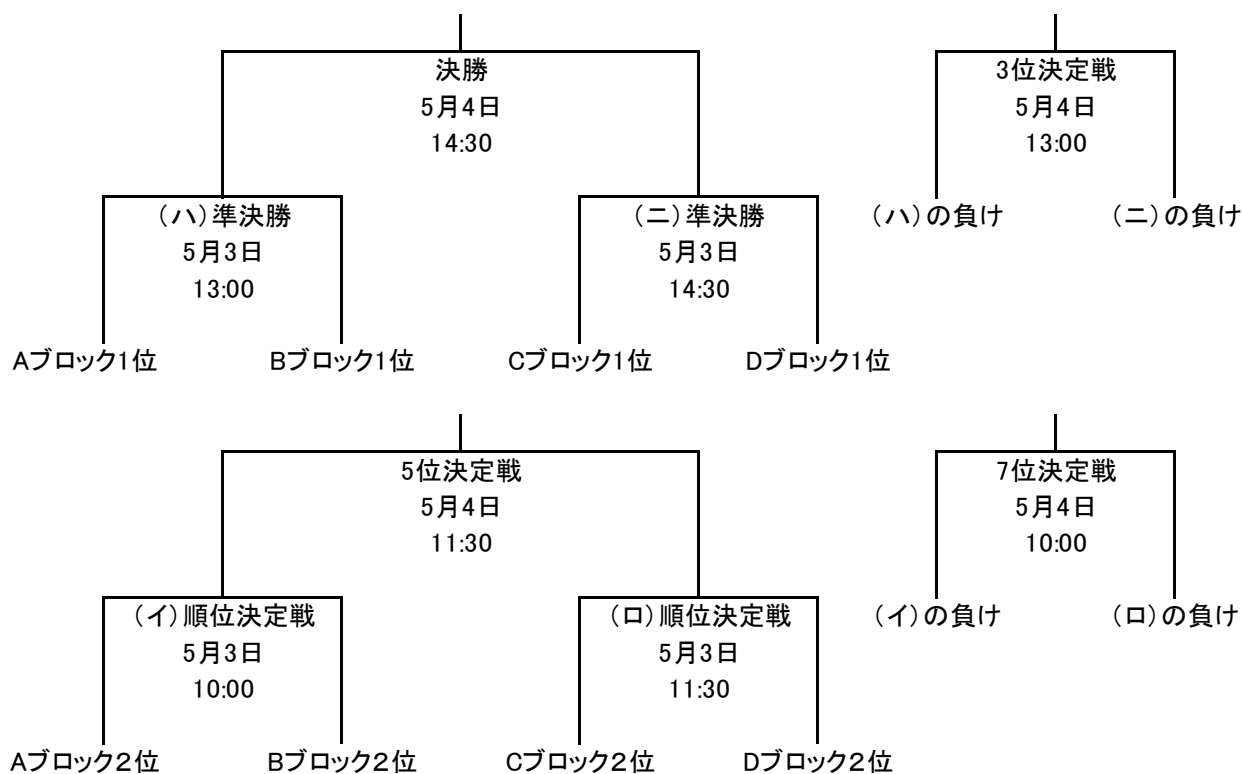

【上位トーナメント】

日程	会場		時間	対戦チーム
5月3日 (月)	東京農業大 第一	5~8位 決定戦	10:00	(イ) Aブロック2位 - Bブロック2位
			11:30	(ロ) Cブロック2位 - Dブロック2位
		準決勝	13:00	(ハ) Aブロック1位 - Bブロック1位
			14:30	(ニ) Cブロック1位 - Dブロック1位
5月4日 (火)	都小岩	7位決定戦	10:00	(イ)の負け - (ロ)の負け
		5位決定戦	11:30	(イ)の勝ち - (ロ)の勝ち
		3位決定戦	13:00	(ハ)の負け - (ニ)の負け
		決勝	14:30	(ハ)の勝ち - (ニ)の勝ち

☆ 「Aブロック1位」はAブロック決勝の勝ちチーム、
「Aブロック2位」はAブロック決勝の負けチーム。
以下、B~Dブロックも同様です。

☆ ユニホームは上の表の左側のチームが白を着用する。