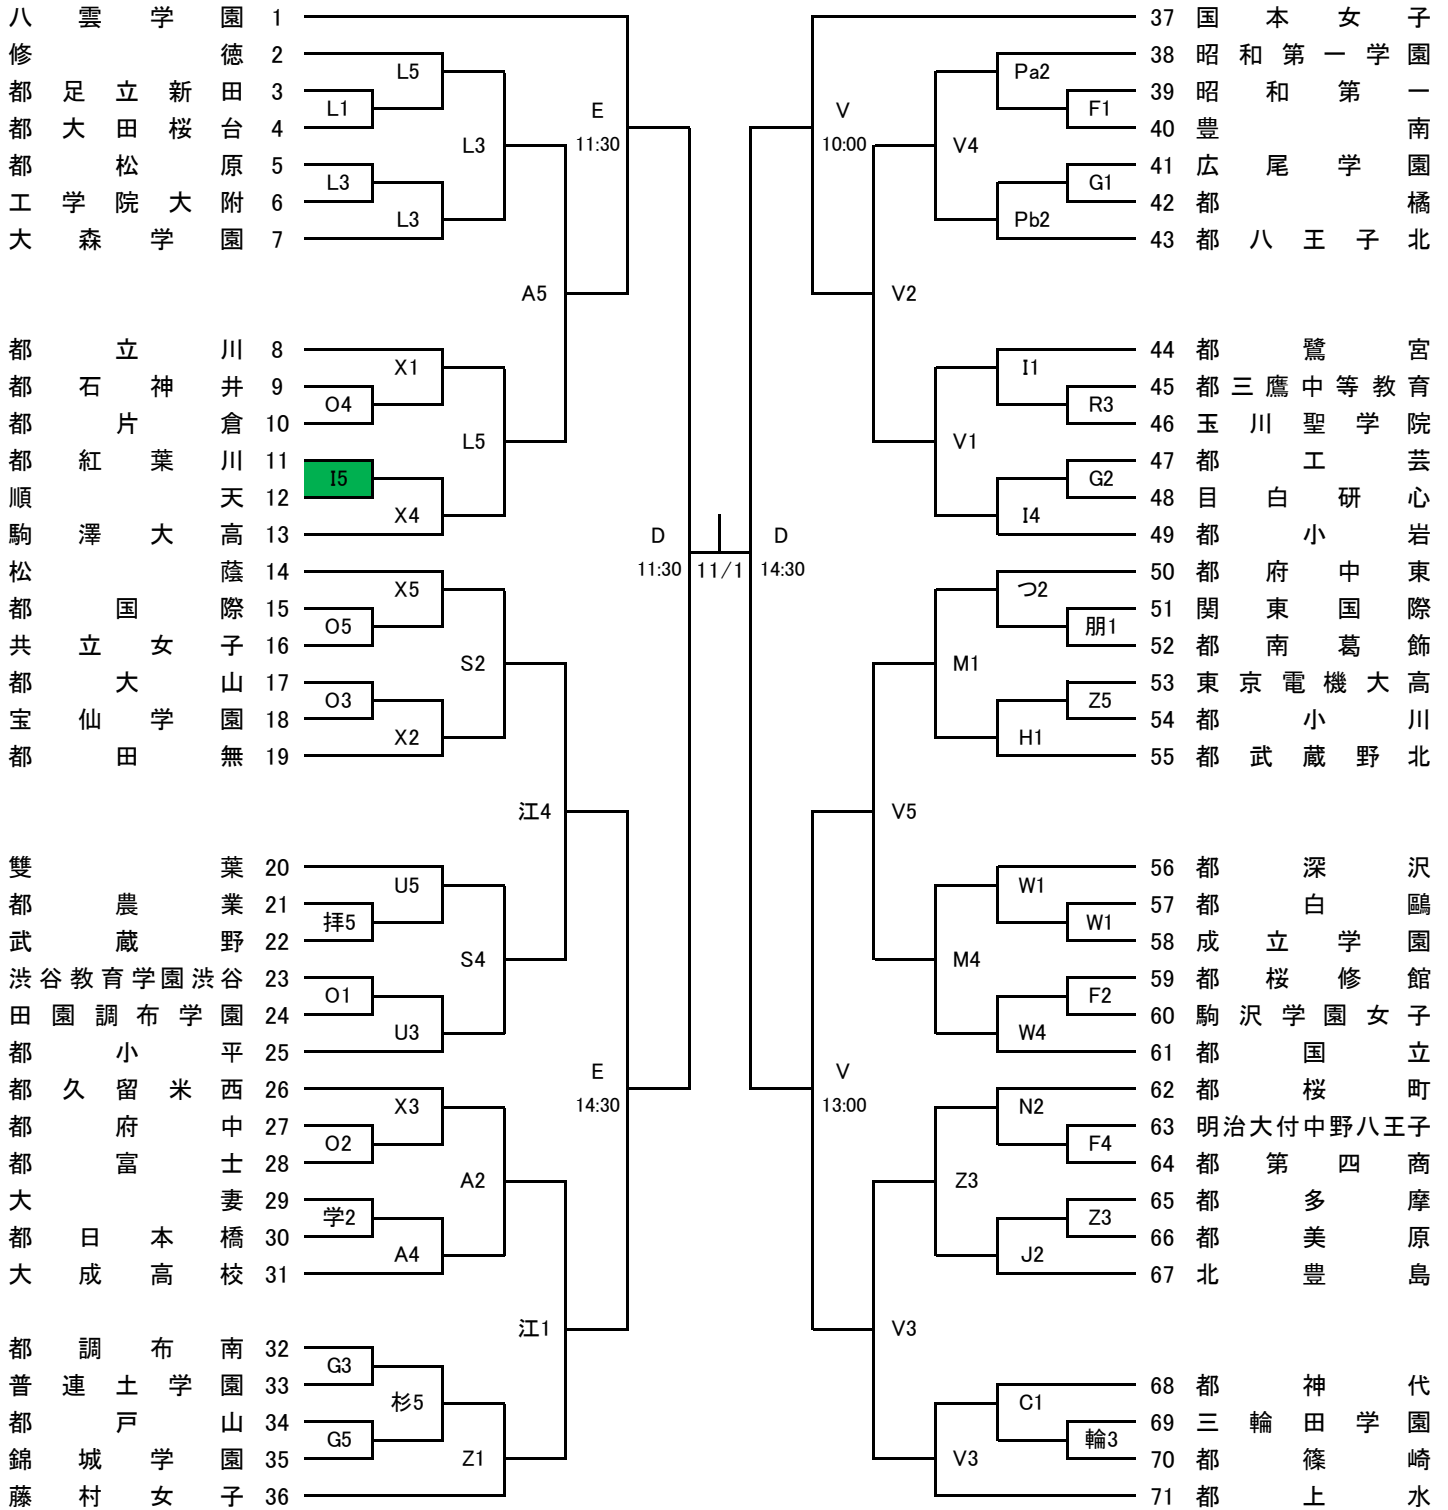

Dブロック

9/6 | 9/13 | 9/20 | 9/21 | 9/27 | 10/4 | 10/4 | 9/27 | 9/21 | 9/20 | 9/13 | 9/6

試合開始予定時刻   第1試合 9:00   第2試合 10:30   第3試合 12:00
(9/27、10/4は上記参照)   第4試合 13:30   第5試合 15:00   第6試合 16:30