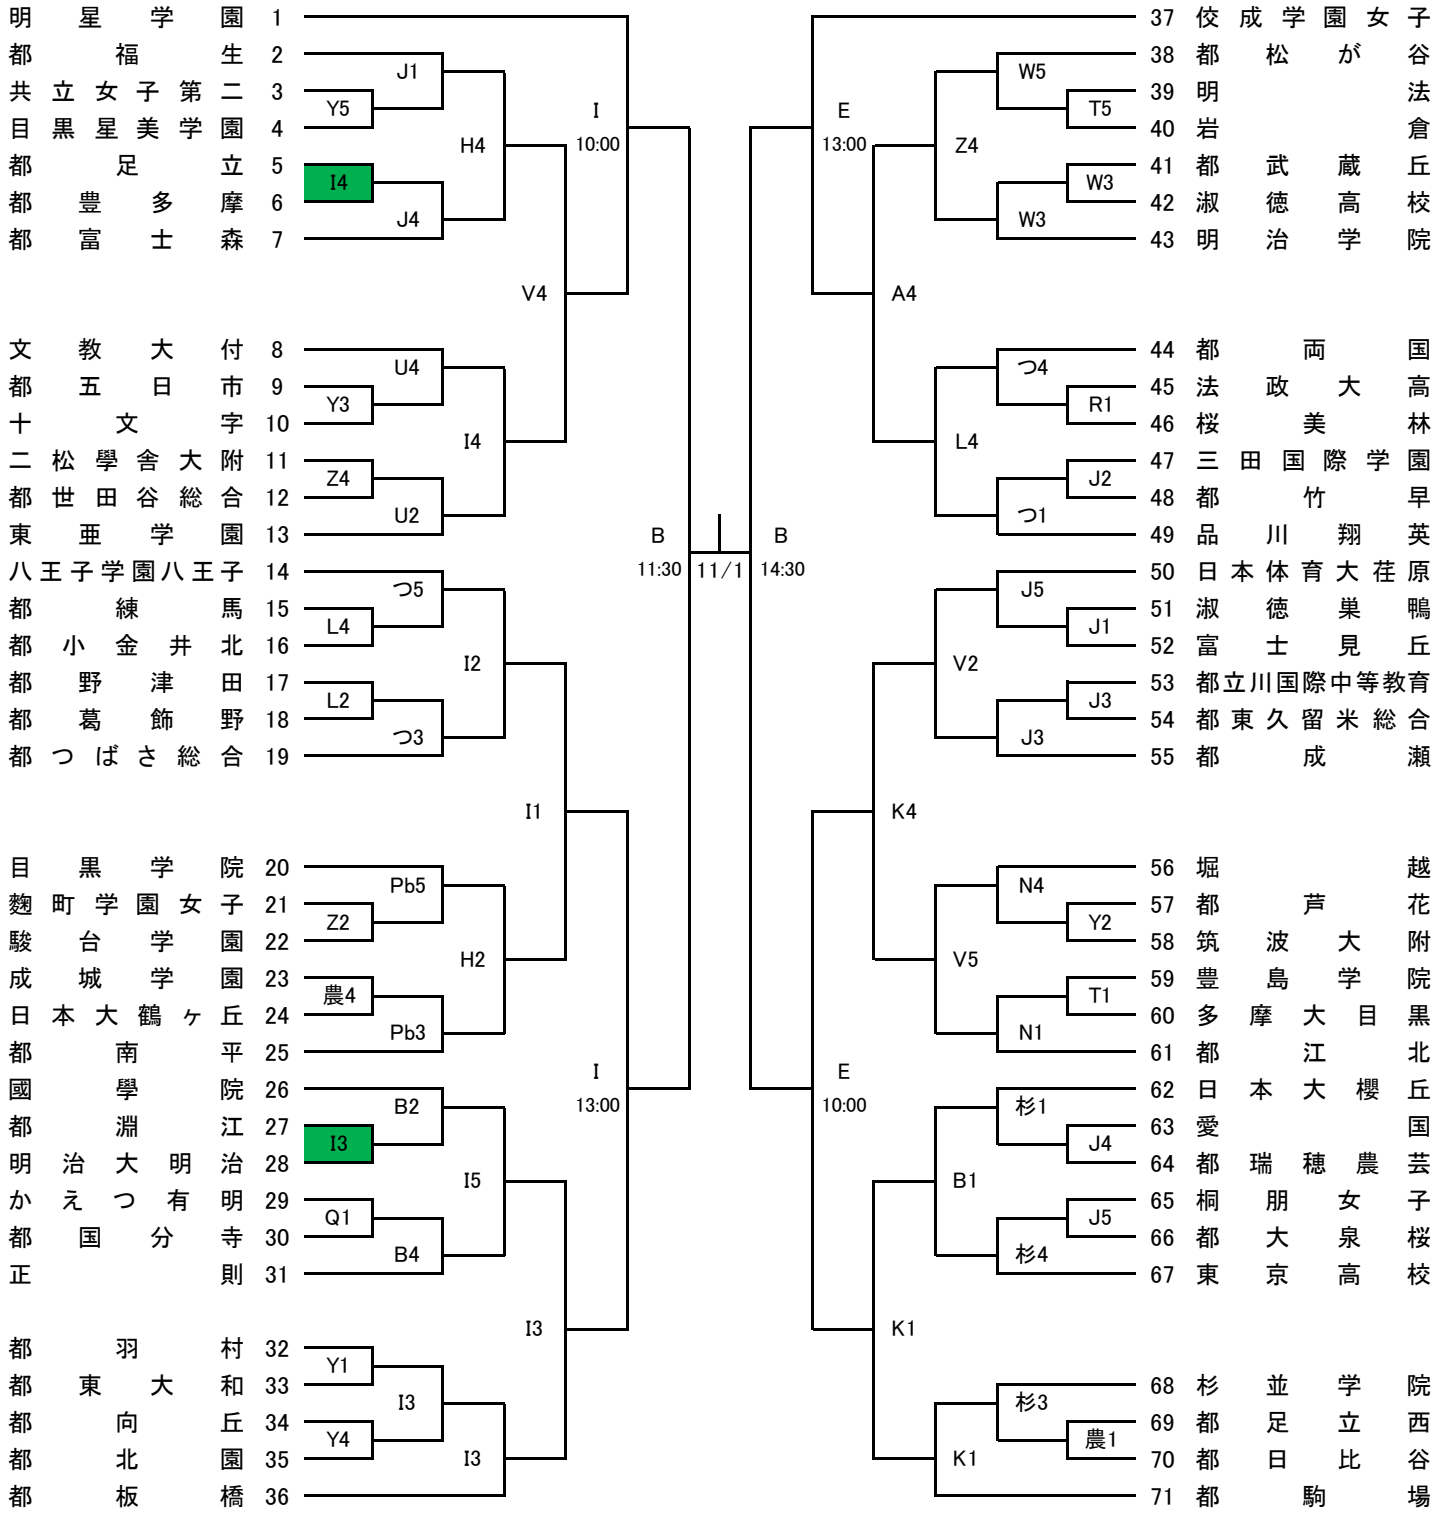

Cブロック

9/6 | 9/13 | 9/20 | 9/21 | 9/27 | 10/4 | 10/4 | 9/27 | 9/21 | 9/20 | 9/13 | 9/6

試合開始予定時刻   第1試合 9:00   第2試合 10:30   第3試合 12:00
(9/27、10/4は上記参照)   第4試合 13:30   第5試合 15:00   第6試合 16:30