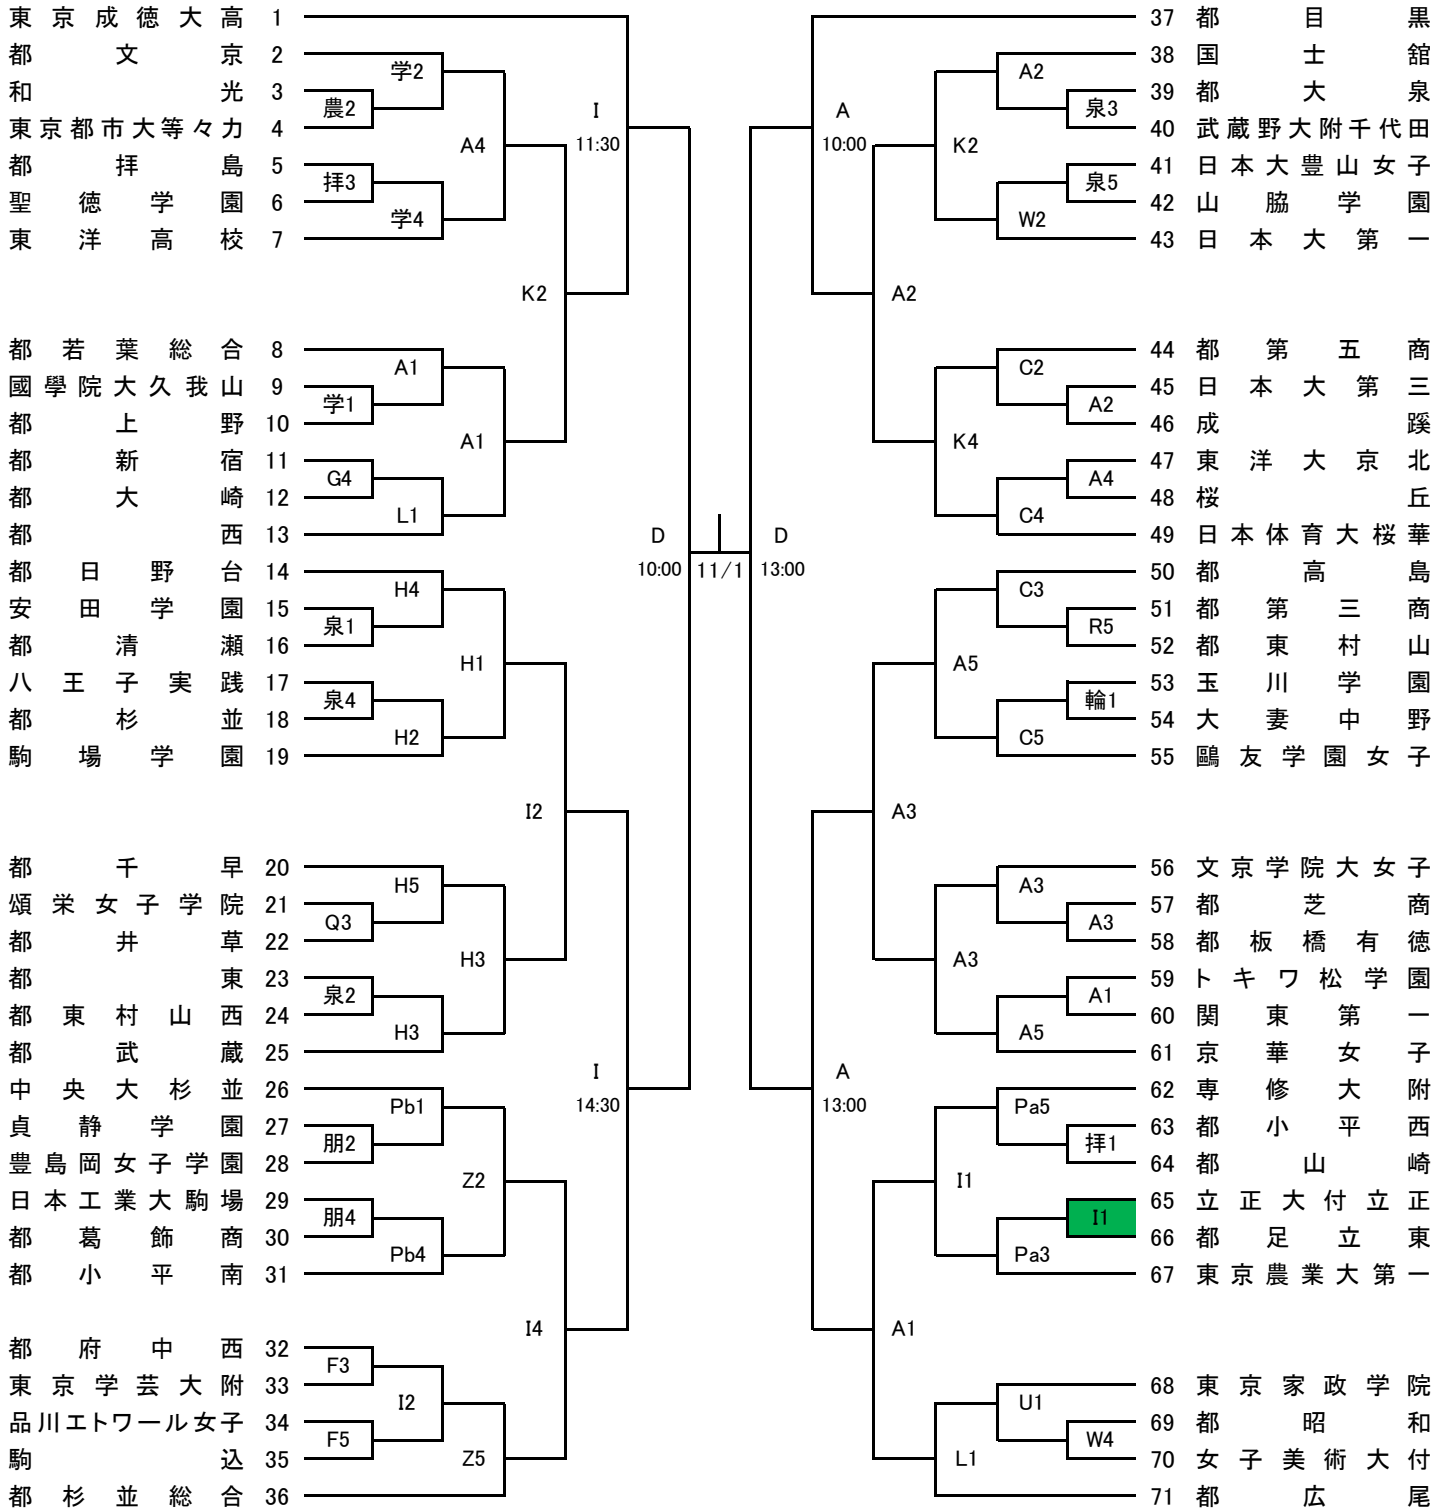

Aブロック

9/6 | 9/13 | 9/20 | 9/21 | 9/27 | 10/4 | 10/4 | 9/27 | 9/21 | 9/20 | 9/13 | 9/6

試合開始予定時刻 第1試合 9:00 第2試合 10:30 第3試合 12:00
(9/27、10/4は上記参照) 第4試合 13:30 第5試合 15:00 第6試合 16:30