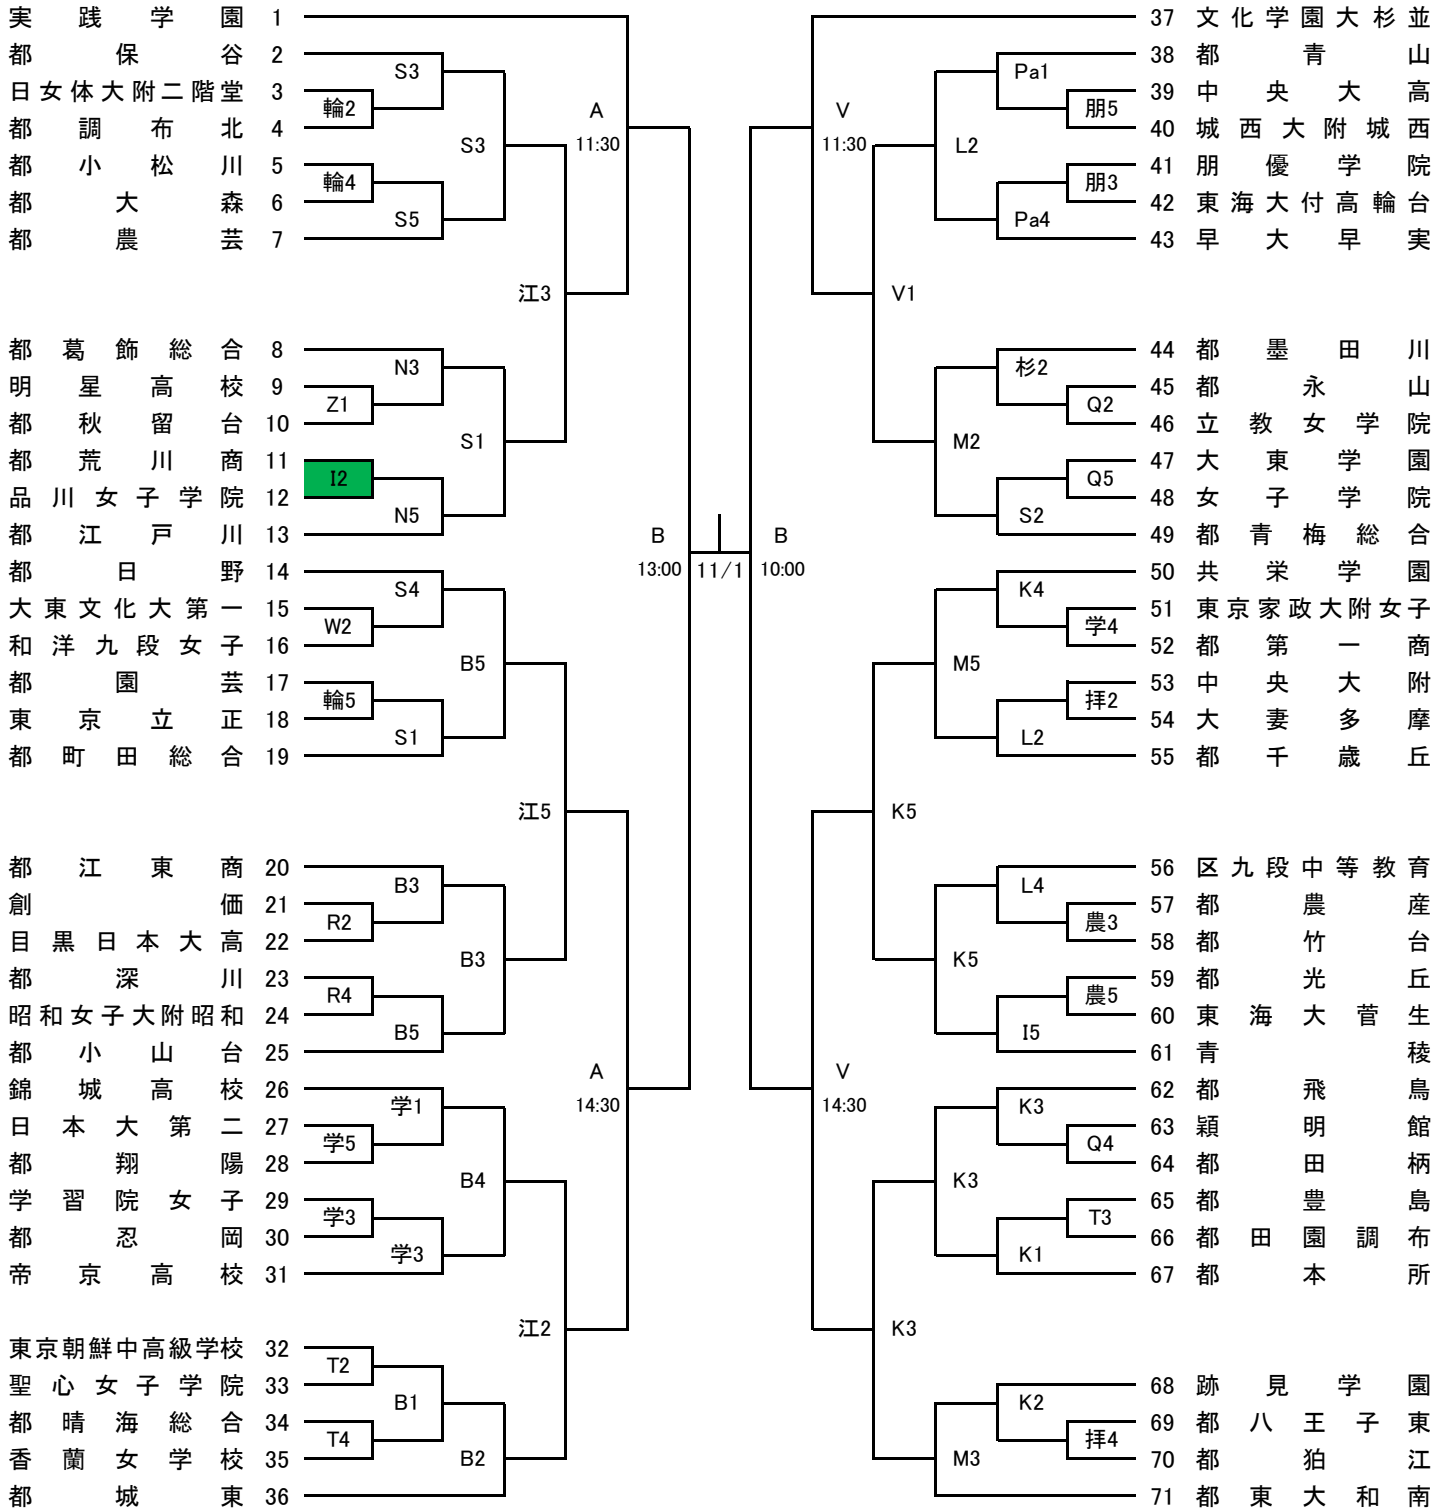

## 【上位8チームによるトーナメント・リーグ戦 5～8位の順位決定戦】

日程	会場	コート記号	時間	試合記号	Aチーム（淡色）	—	Bチーム（濃色）
11月1日 （日）	武蔵野の森総合 スポーツプラザ （メインアリーナ）	Za	13:00	ベスト4 決定戦(イ)	東京成徳大高	—	京華女子
		Zd		ベスト4 決定戦(ロ)	実践学園	—	文化学園大杉並
		Za	14:30	ベスト4 決定戦(ハ)	明星学園	—	佼成学園女子
		Zd		ベスト4 決定戦(ニ)	八雲学園	—	国本女子
11月3日 （火）	武蔵野の森総合 スポーツプラザ （メインアリーナ）	Za	16:00	ベスト4 決勝リーグ①	(イ)の勝者	—	(ロ)の勝者
		Zd			(ハ)の勝者	—	(ニ)の勝者
	都府中西	F	14:30	順位決定予備戦(ホ)	(イ)の敗者	—	(ロ)の敗者
			16:00	順位決定予備戦(ヘ)	(ハ)の敗者	—	(ニ)の敗者
11月8日 （日）	武蔵野の森総合 スポーツプラザ （メインアリーナ）	Za	16:00	ベスト4 決勝リーグ②	(イ)の勝者	—	(ハ)の勝者
		Zd			(ロ)の勝者	—	(ニ)の勝者
	都板橋	I	14:30	7位決定戦	(ホ)の敗者	—	(ヘ)の敗者
			16:00	5位決定戦	(ホ)の勝者	—	(ヘ)の勝者
11月15日 （日）	武蔵野の森総合 スポーツプラザ （メインアリーナ）	Za	16:00	ベスト4 決勝リーグ③	(ロ)の勝者	—	(ハ)の勝者
		Zd			(イ)の勝者	—	(ニ)の勝者

### ☆ リーグ戦の結果

※ チームの順位は、勝敗記録（ポイント）により決定する。勝ったチームに2ポイント、負けたチームに1ポイント、ゲームを没収されたチームに0ポイントが与えられる。

※ グループ内で、全ゲームの勝敗記録が2チーム以上で同じ場合、その2チーム以上のチーム間での対戦成績によって順位を決定する。2チーム以上のチーム間での勝敗記録が同じ場合、次の順序で更なる基準が適用される。

- ①当該チームの対戦での得失点差の大きい方。
- ②当該チームの対戦での得点数の大きい方。
- ③グループ内の全ゲームでの得失点差の大きい方。
- ④グループ内の全ゲームでの得点数の大きい方。

# Aブロック

9/6 | 9/13 | 9/20 | 9/21 | 9/27 | 10/4 | 10/4 | 9/27 | 9/21 | 9/20 | 9/13 | 9/6

**試合開始予定時刻** 第1試合 9:00 第2試合 10:30 第3試合 12:00  
 (9/27、10/4は上記参照) 第4試合 13:30 第5試合 15:00 第6試合 16:30

# Bブロック

9/6 | 9/13 | 9/20 | 9/21 | 9/27 | 10/4 | 10/4 | 9/27 | 9/21 | 9/20 | 9/13 | 9/6

**試合開始予定時刻**    第1試合 9:00    第2試合 10:30    第3試合 12:00  
 (9/27、10/4は上記参照)    第4試合 13:30    第5試合 15:00    第6試合 16:30