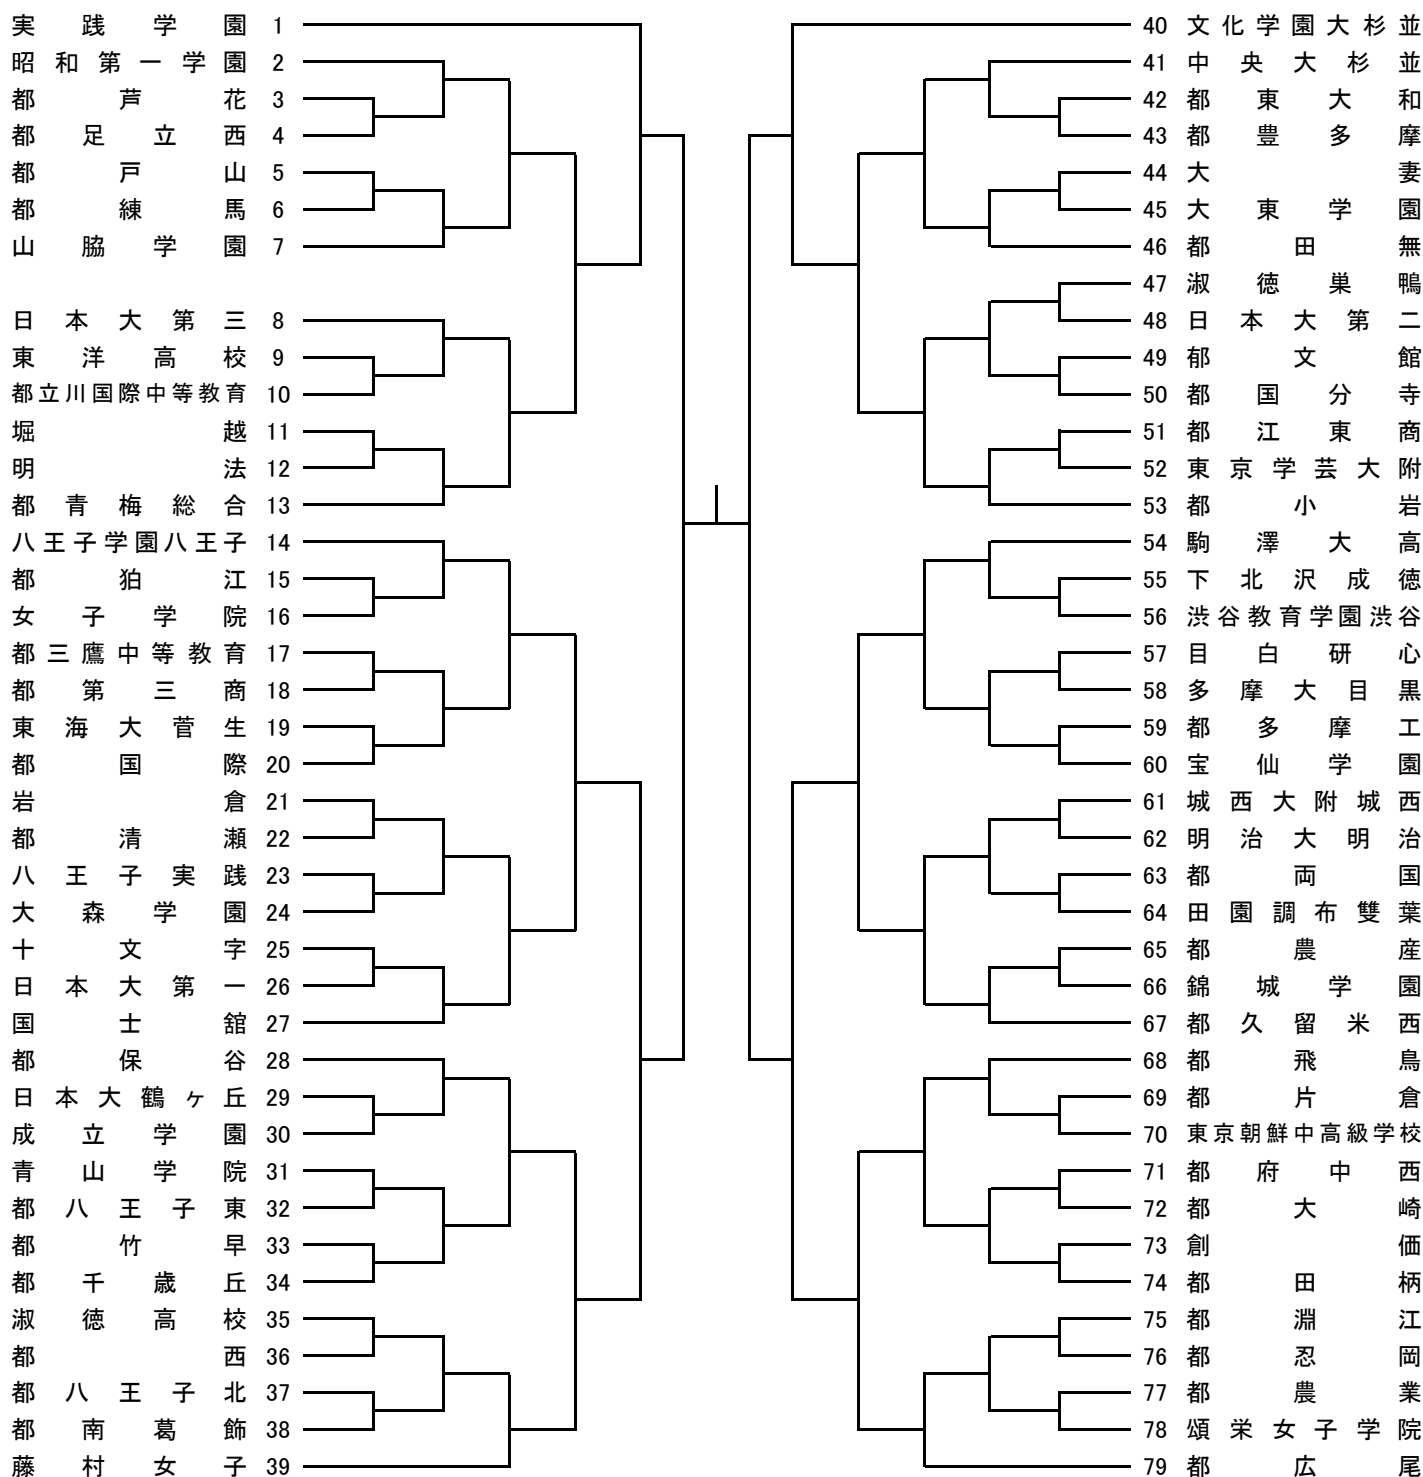

# A ブロック

11/3,8,15    11/22   11/23   1/10   1/11   1/10   11/23   11/22    11/3,8,15

**試合開始予定時刻**    第1試合 9:00    第2試合 10:30    第3試合 12:00  
 (1/10は上記参照)    第4試合 13:30    第5試合 15:00    第6試合 16:30

# B ブロック

11/3,8,15    11/22   11/23   1/10    1/11    1/10   11/23   11/22    11/3,8,15

**試合開始予定時刻**    第1試合 9:00    第2試合 10:30    第3試合 12:00  
 (1/10は上記参照)    第4試合 13:30    第5試合 15:00    第6試合 16:30