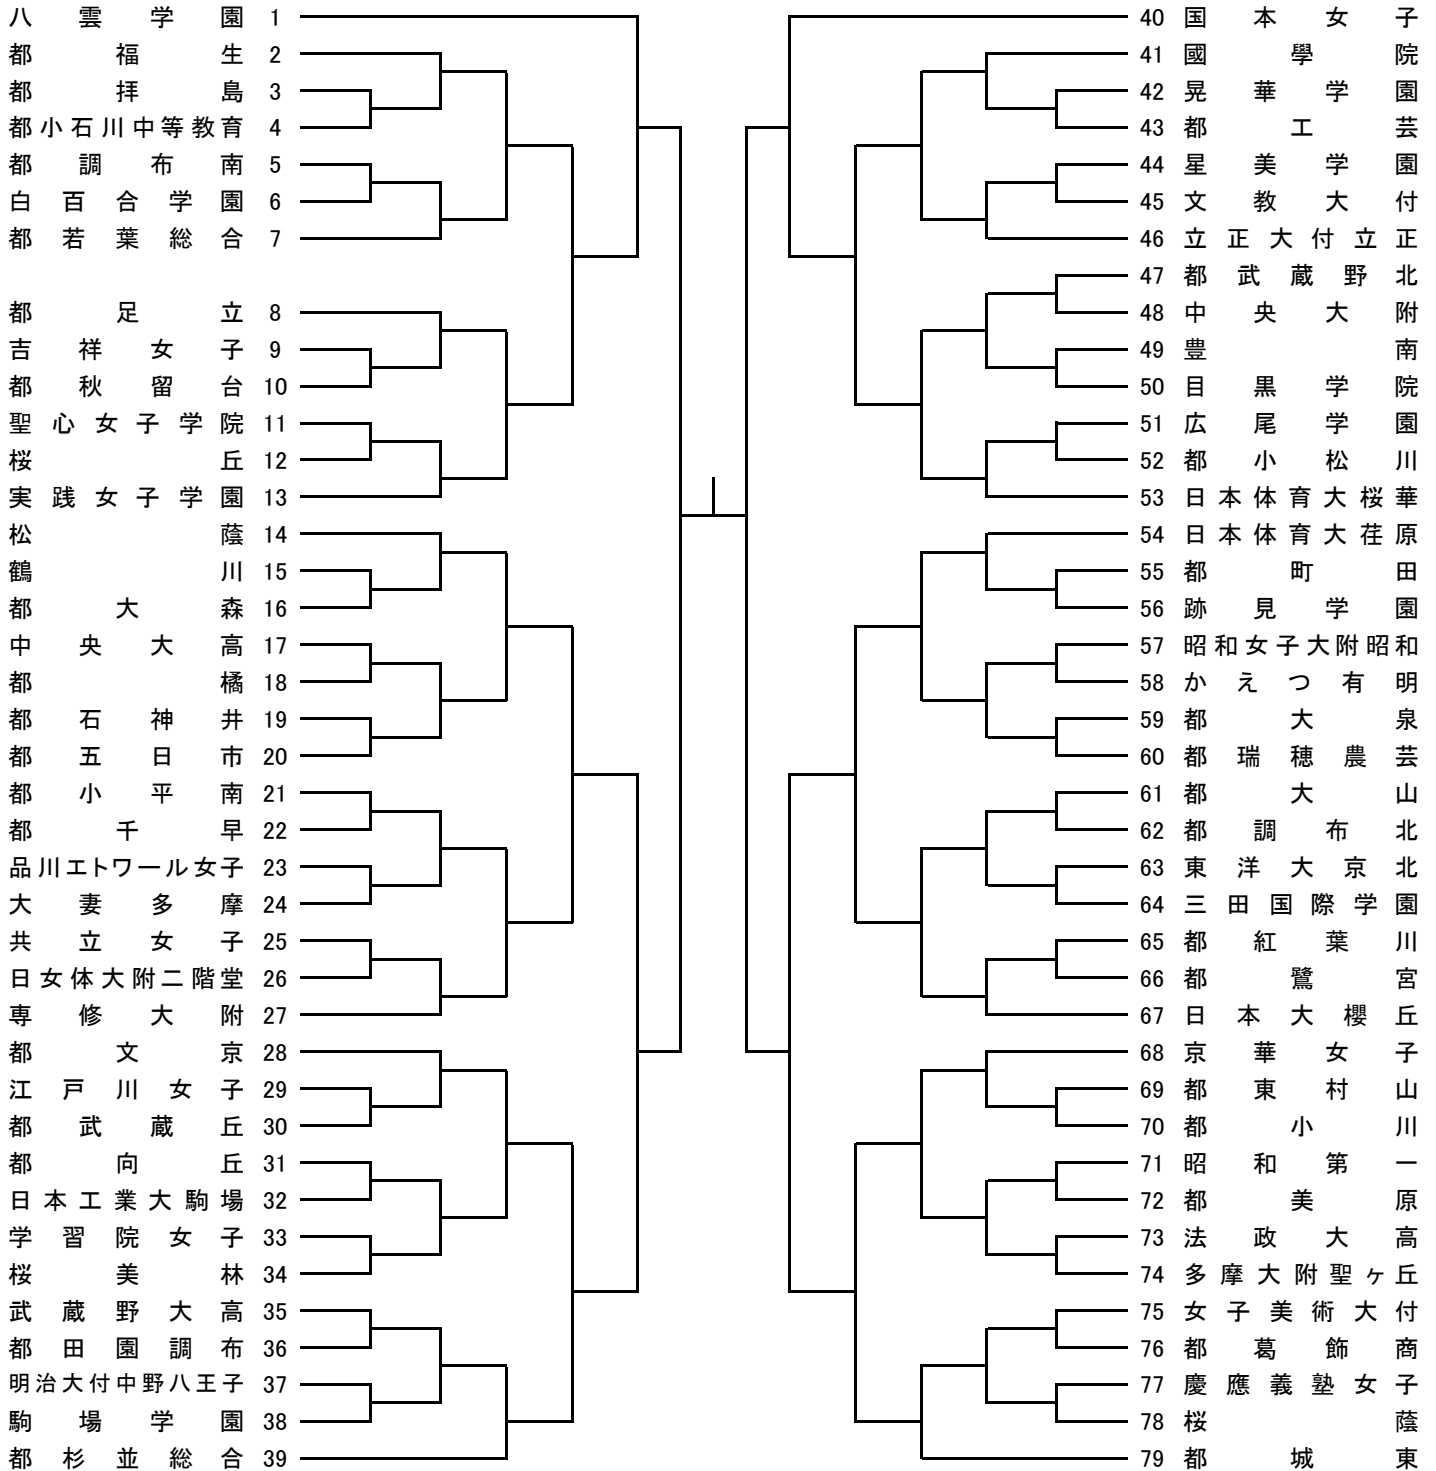

D ブロック

11/3,8,15   11/22   11/23   1/10   1/11   1/10   11/23   11/22   11/3,8,15

試合開始予定時刻   第1試合 9:00   第2試合 10:30   第3試合 12:00
(1/10は上記参照)   第4試合 13:30   第5試合 15:00   第6試合 16:30