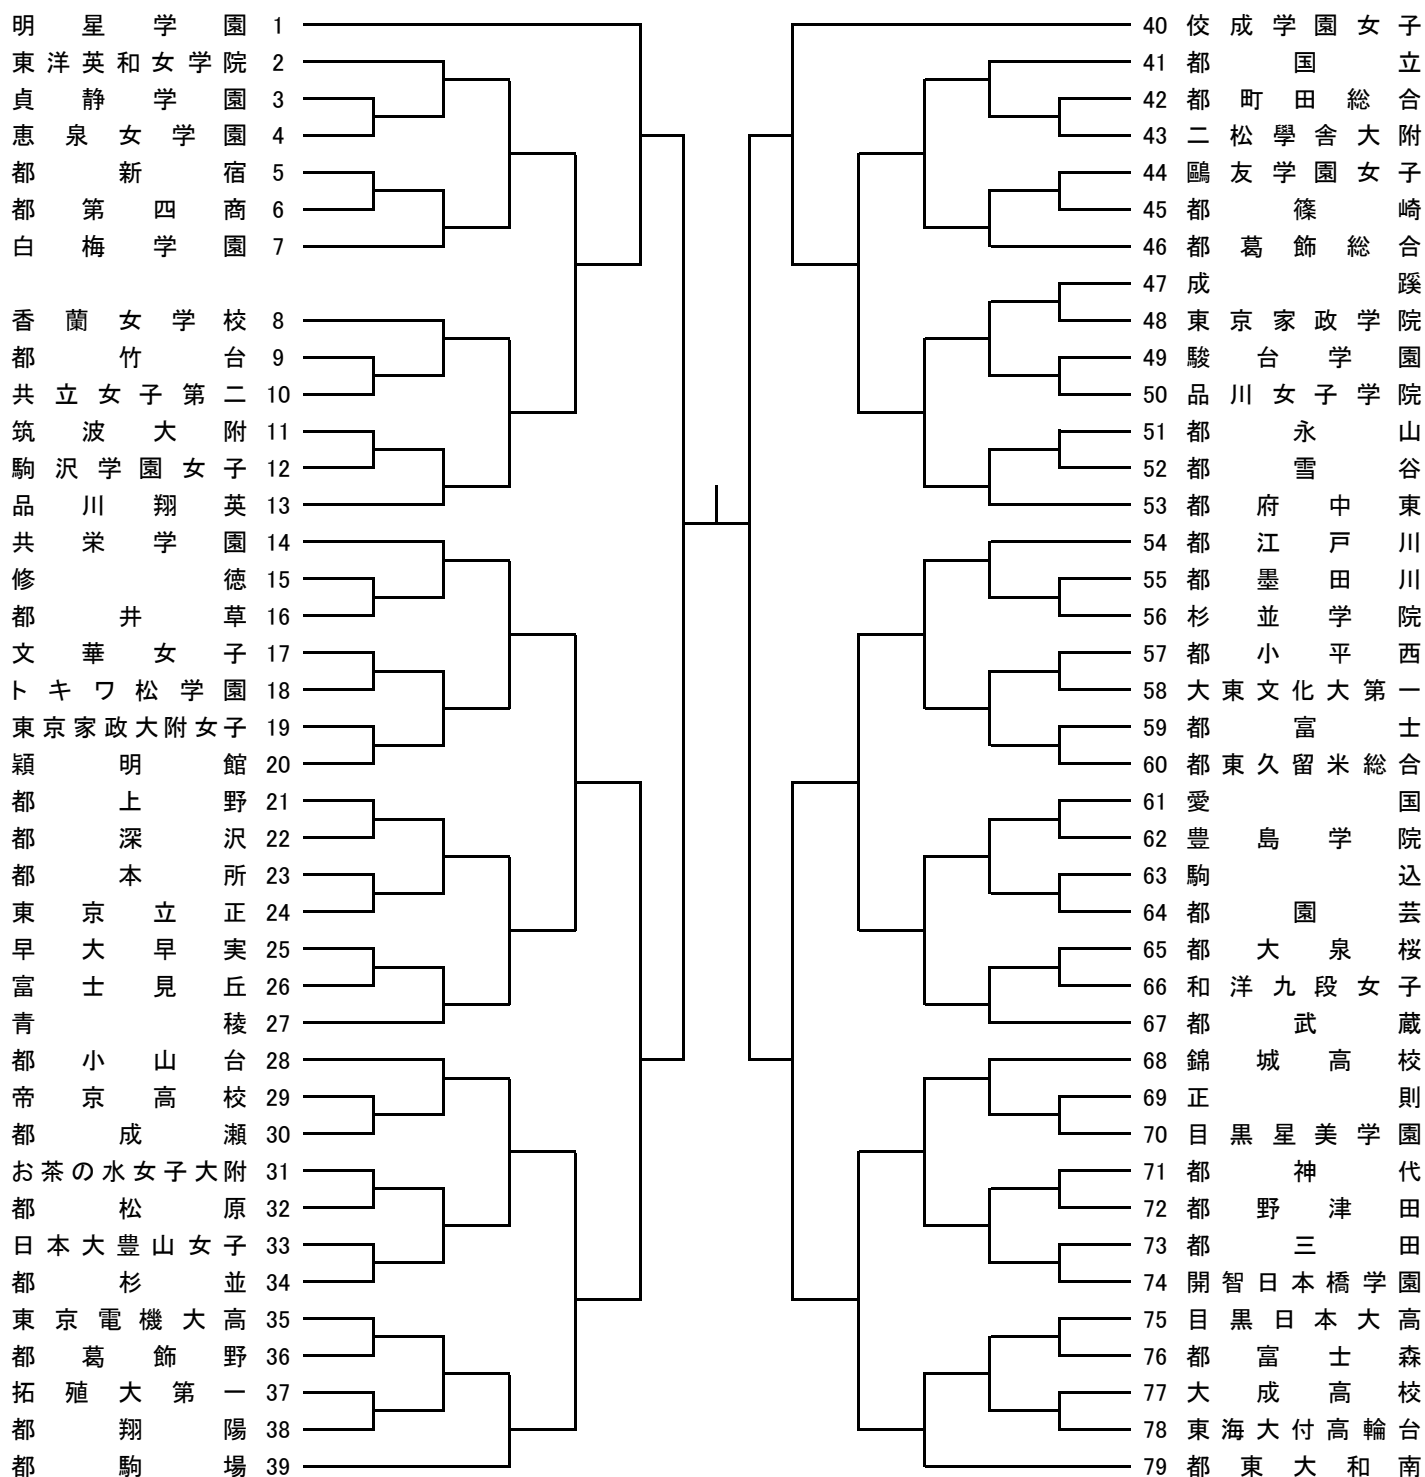

C ブロック

11/3,8,15   11/22   11/23   1/10   1/11   1/10   11/23   11/22   11/3,8,15

試合開始予定時刻   第1試合 9:00   第2試合 10:30   第3試合 12:00
(1/10は上記参照)   第4試合 13:30   第5試合 15:00   第6試合 16:30