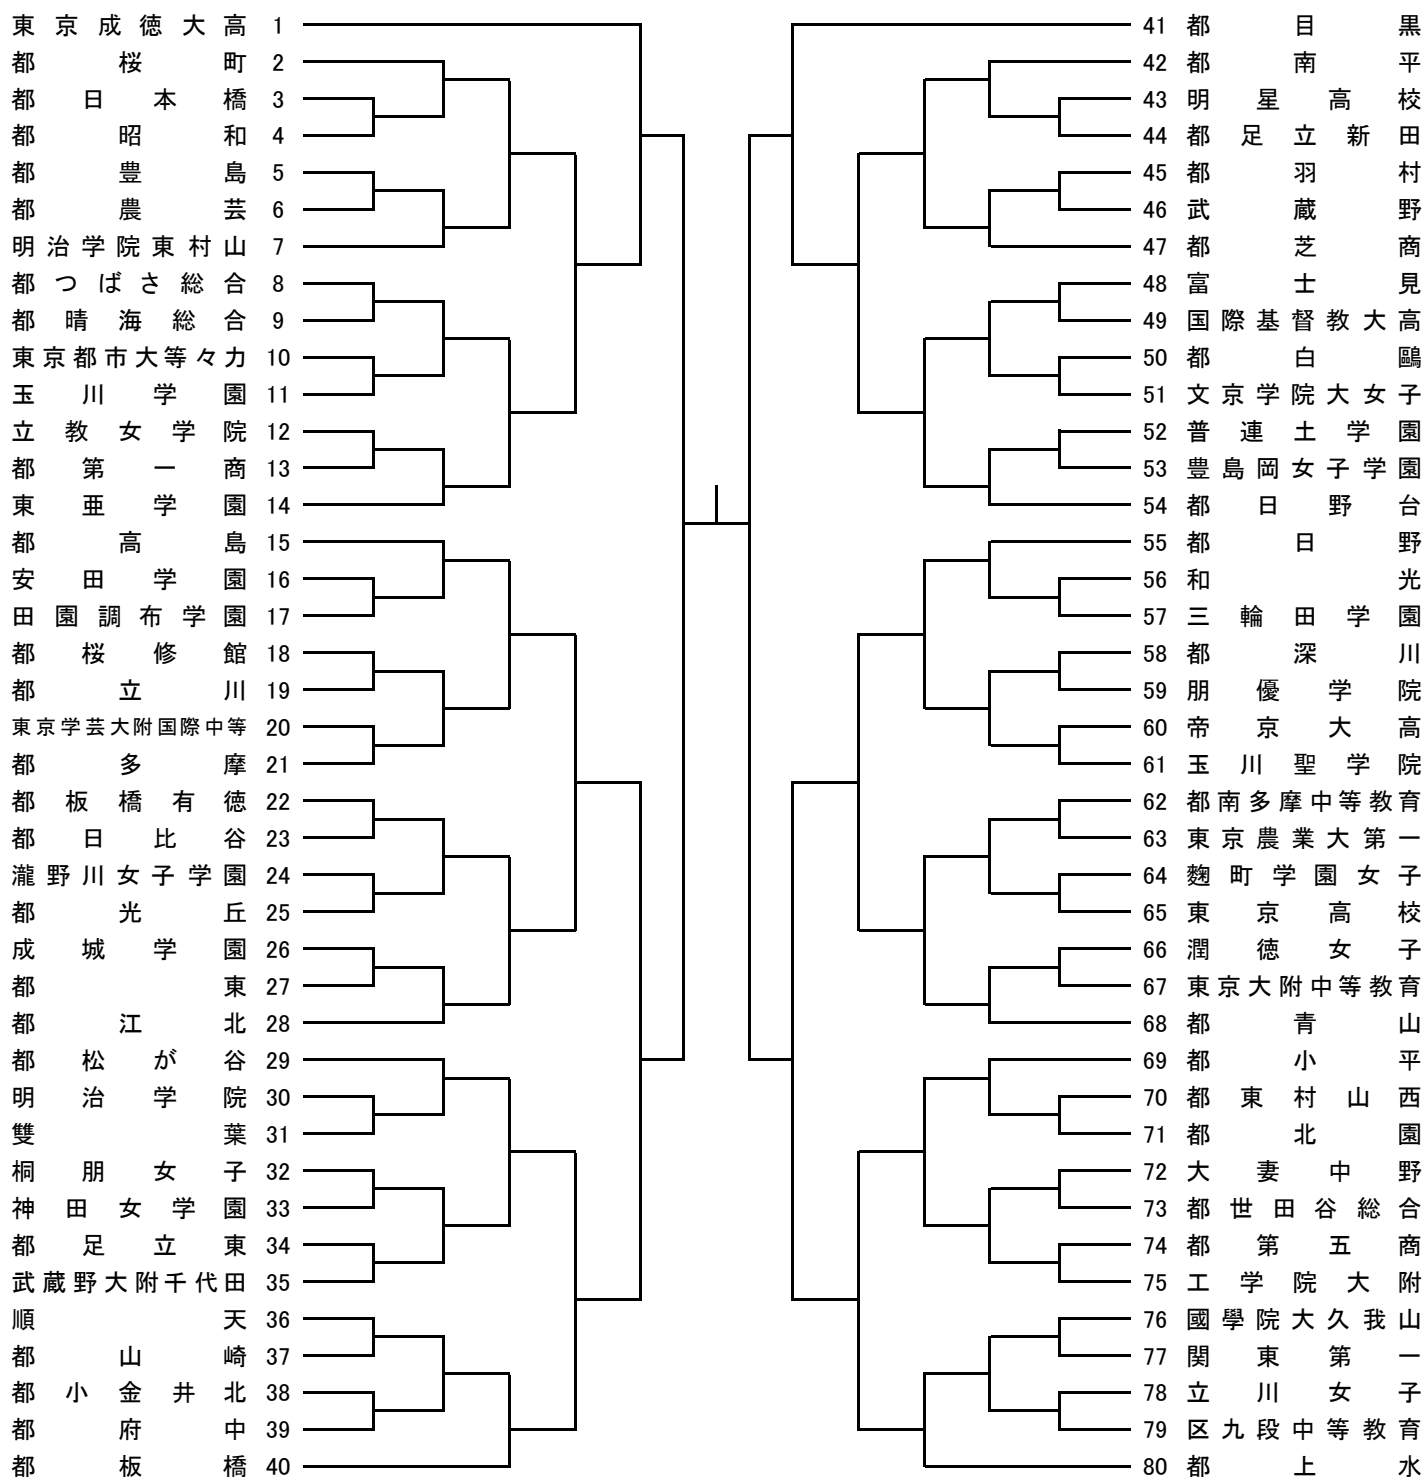

# A ブロック

11/3,8,15    11/22   11/23   1/10   1/11   1/10   11/23   11/22    11/3,8,15

**試合開始予定時刻**    第1試合 9:00    第2試合 10:30    第3試合 12:00  
 (1/10は上記参照)    第4試合 13:30    第5試合 15:00    第6試合 16:30

# B ブロック

11/3,8,15    11/22   11/23   1/10    1/11    1/10   11/23   11/22    11/3,8,15

**試合開始予定時刻**    第1試合 9:00    第2試合 10:30    第3試合 12:00  
 (1/10は上記参照)    第4試合 13:30    第5試合 15:00    第6試合 16:30