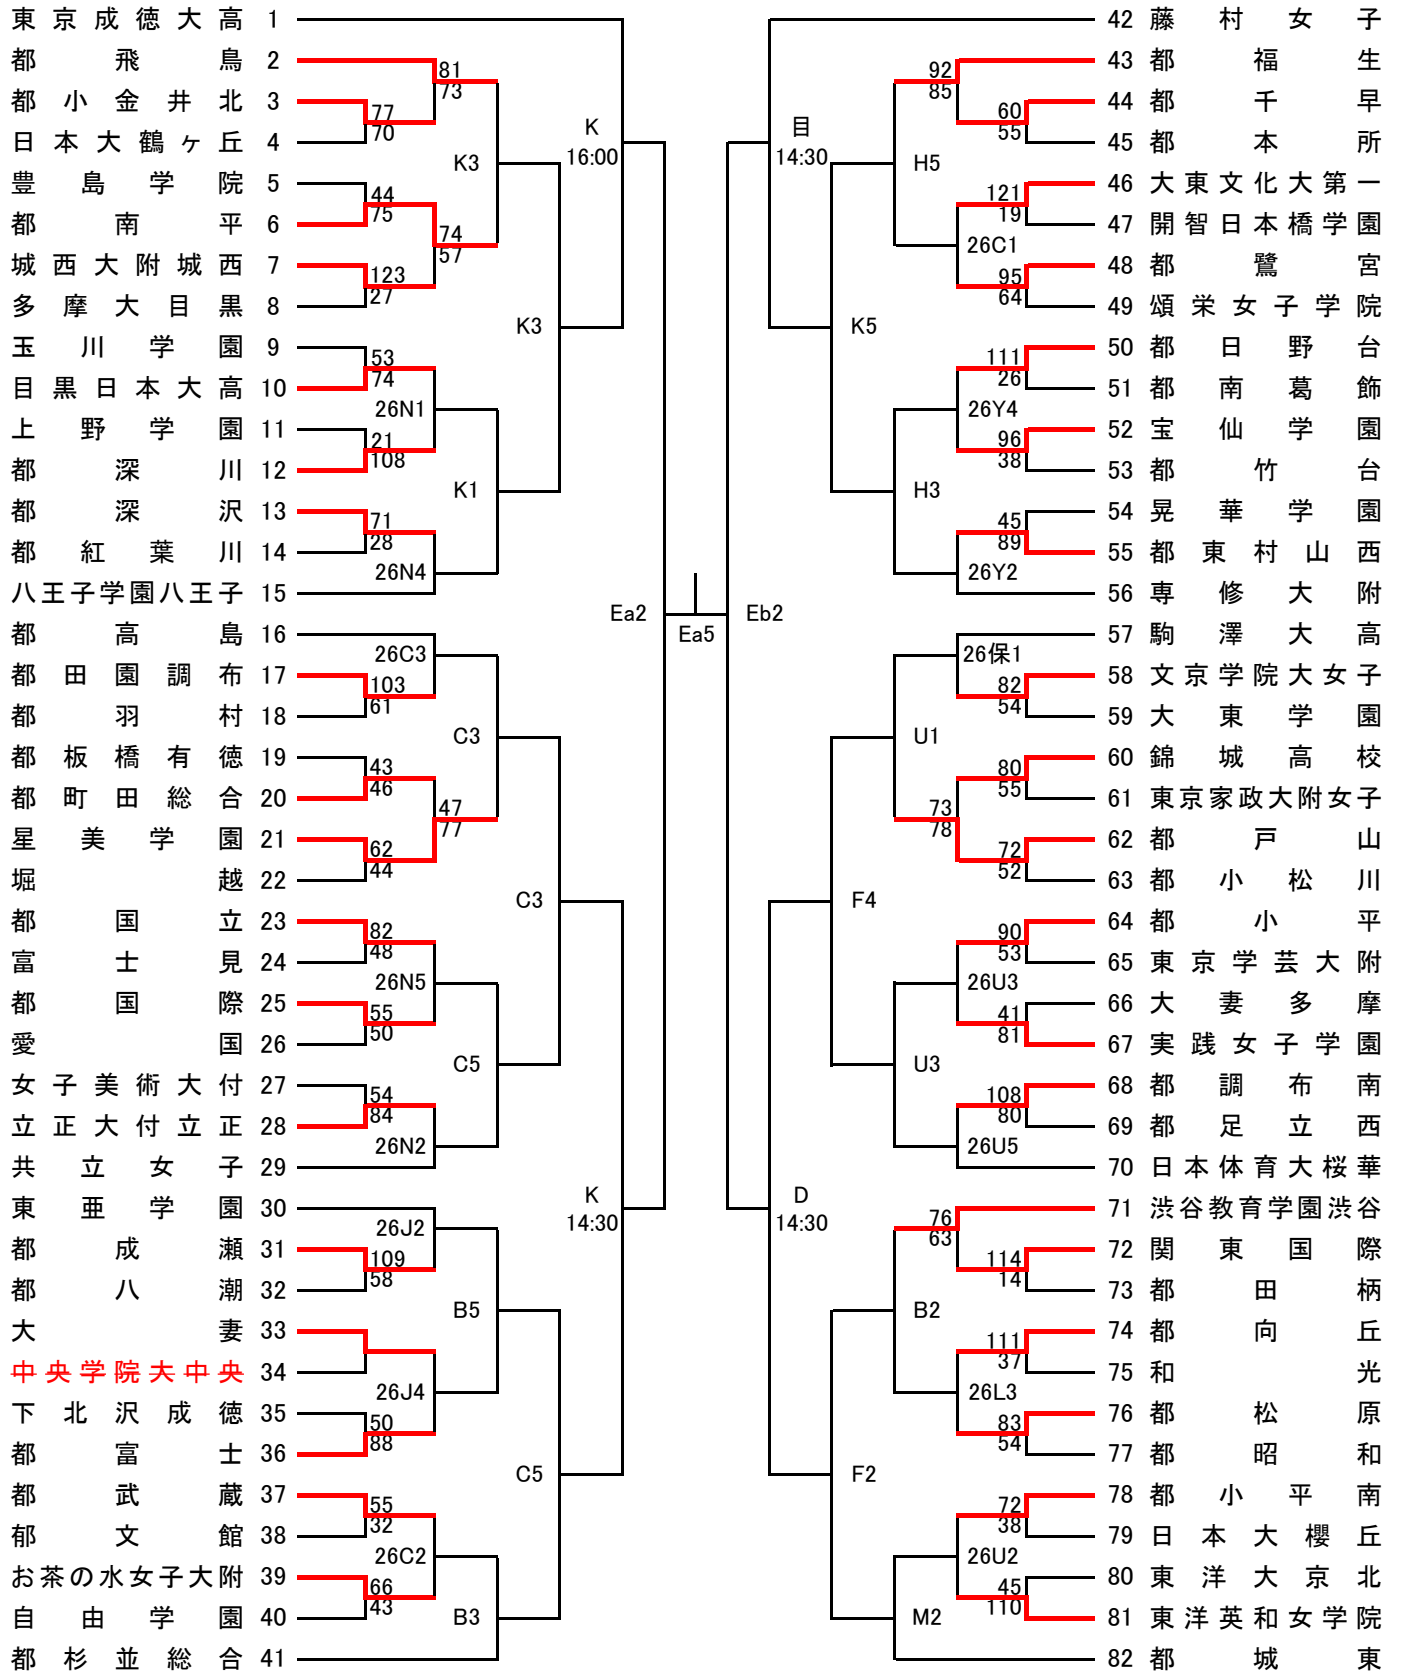

A ブロック

5/12,19,26 6/2 6/9 6/15 6/16 6/15 6/9 6/2 5/12,19,26

試合開始予定時刻 第1試合 9:00 第2試合 10:30 第3試合 12:00
 (6/15は上記参照) 第4試合 13:30 第5試合 15:00 第6試合 16:30