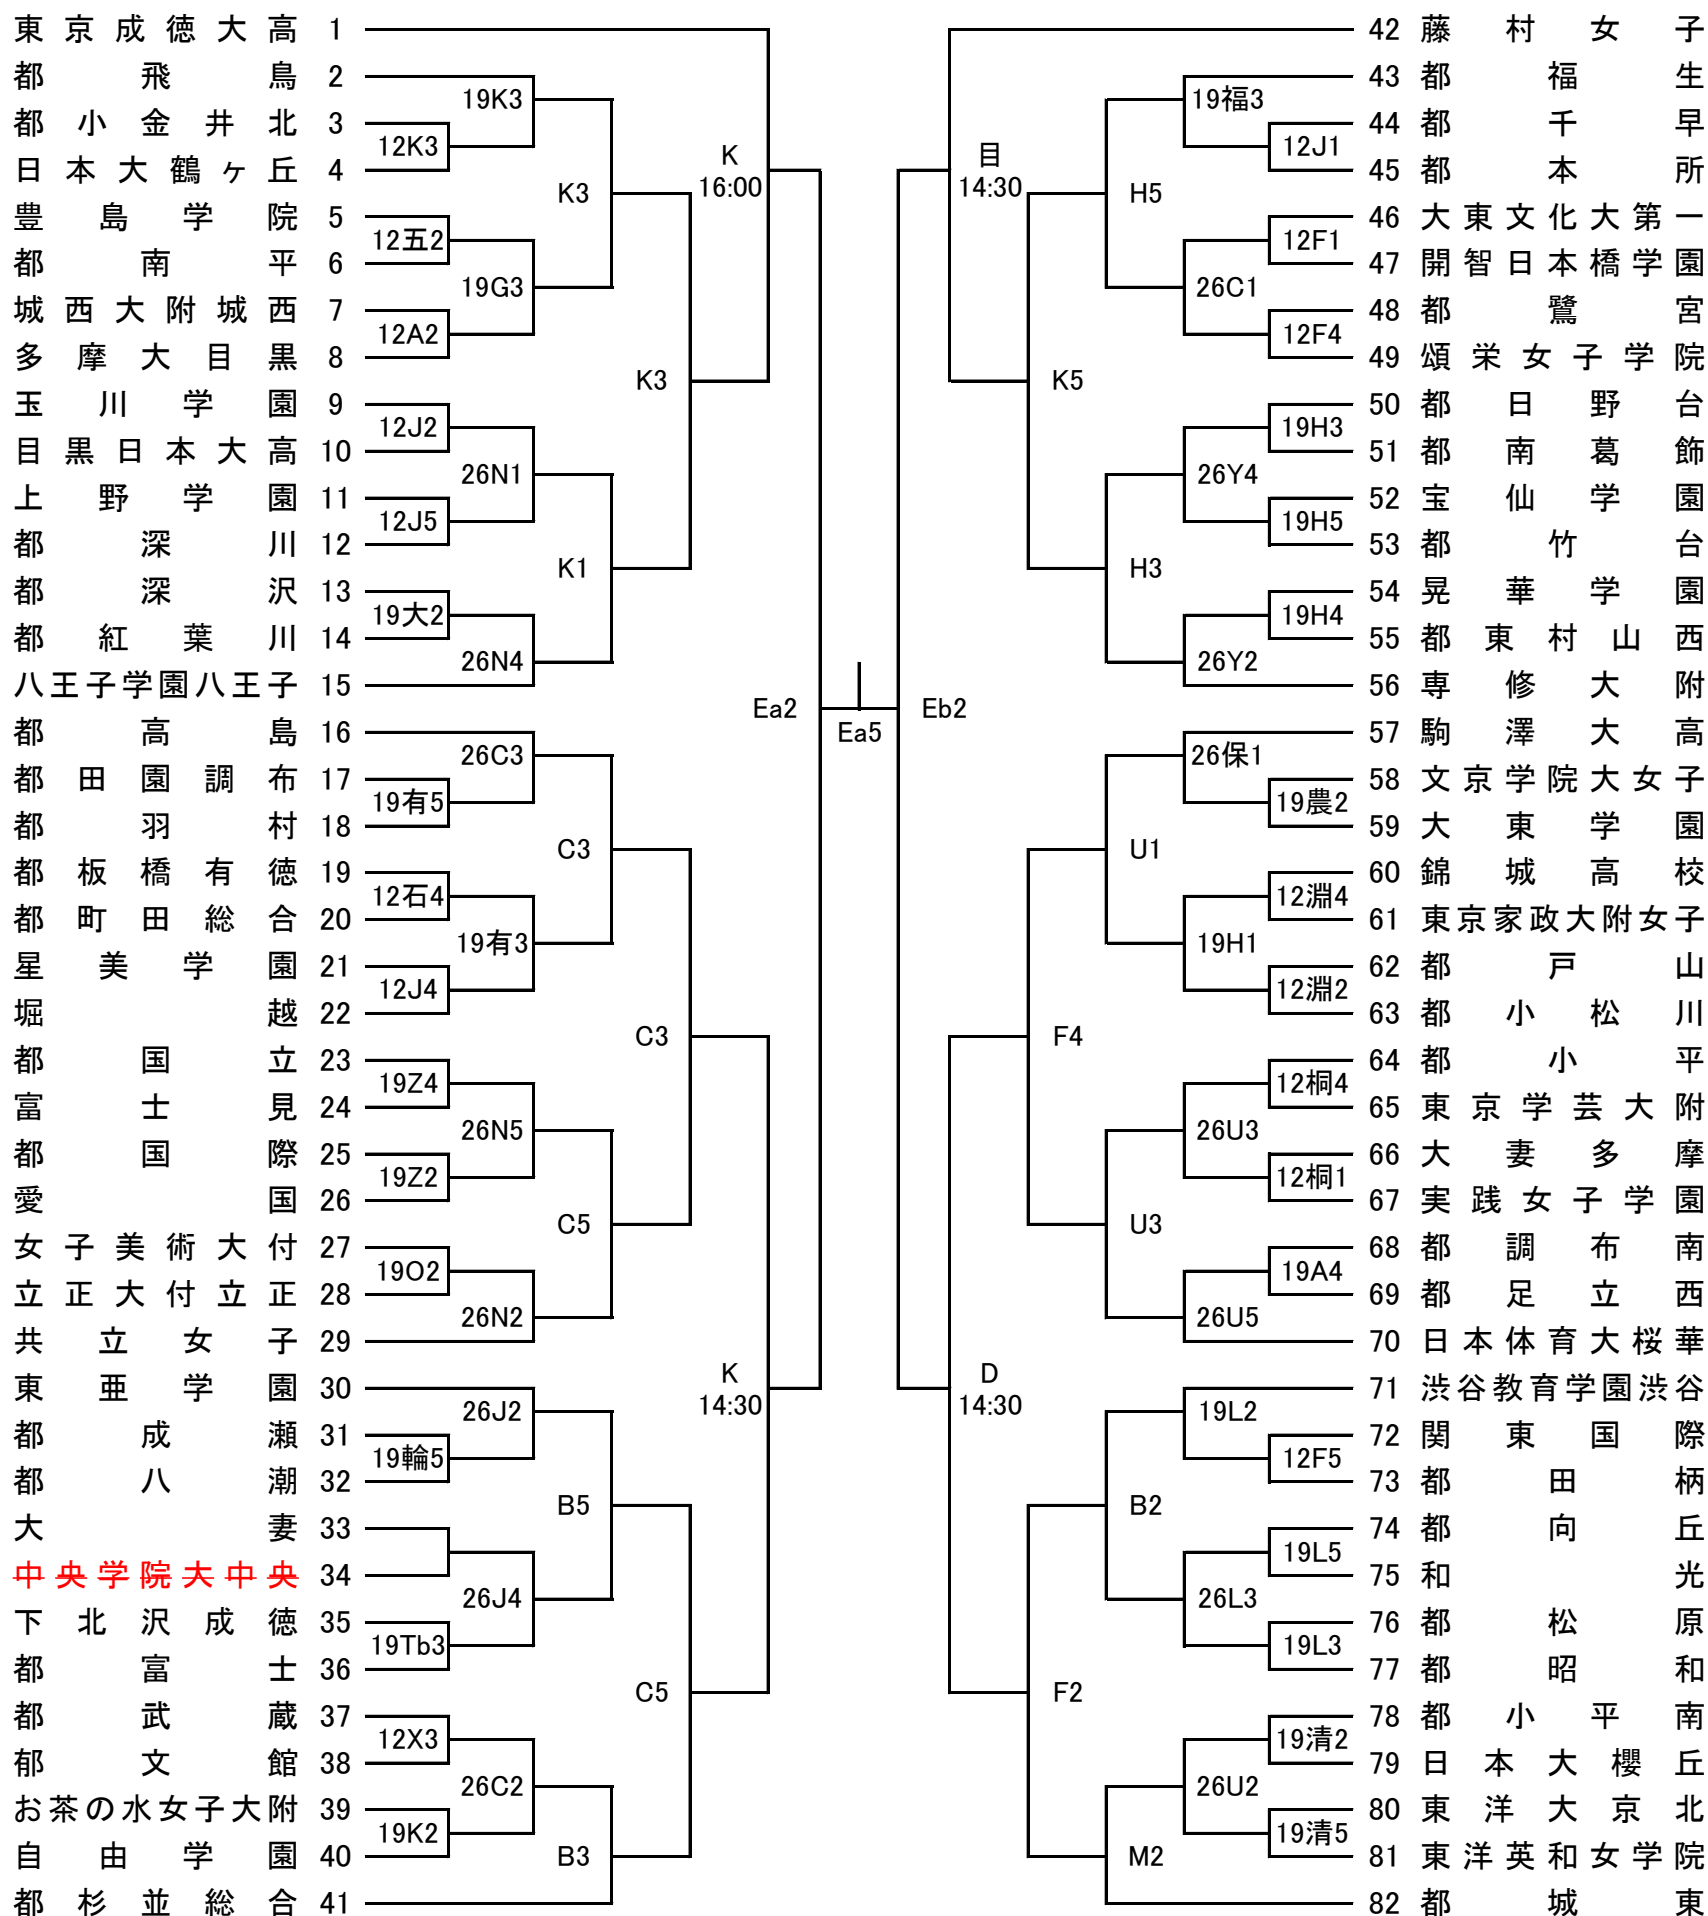

A ブロック

5/12,19,26 6/2 6/9 6/15 6/16 6/15 6/9 6/2 5/12,19,26

試合開始予定時刻 第1試合 9:00 第2試合 10:30 第3試合 12:00
 (6/15は上記参照) 第4試合 13:30 第5試合 15:00 第6試合 16:30