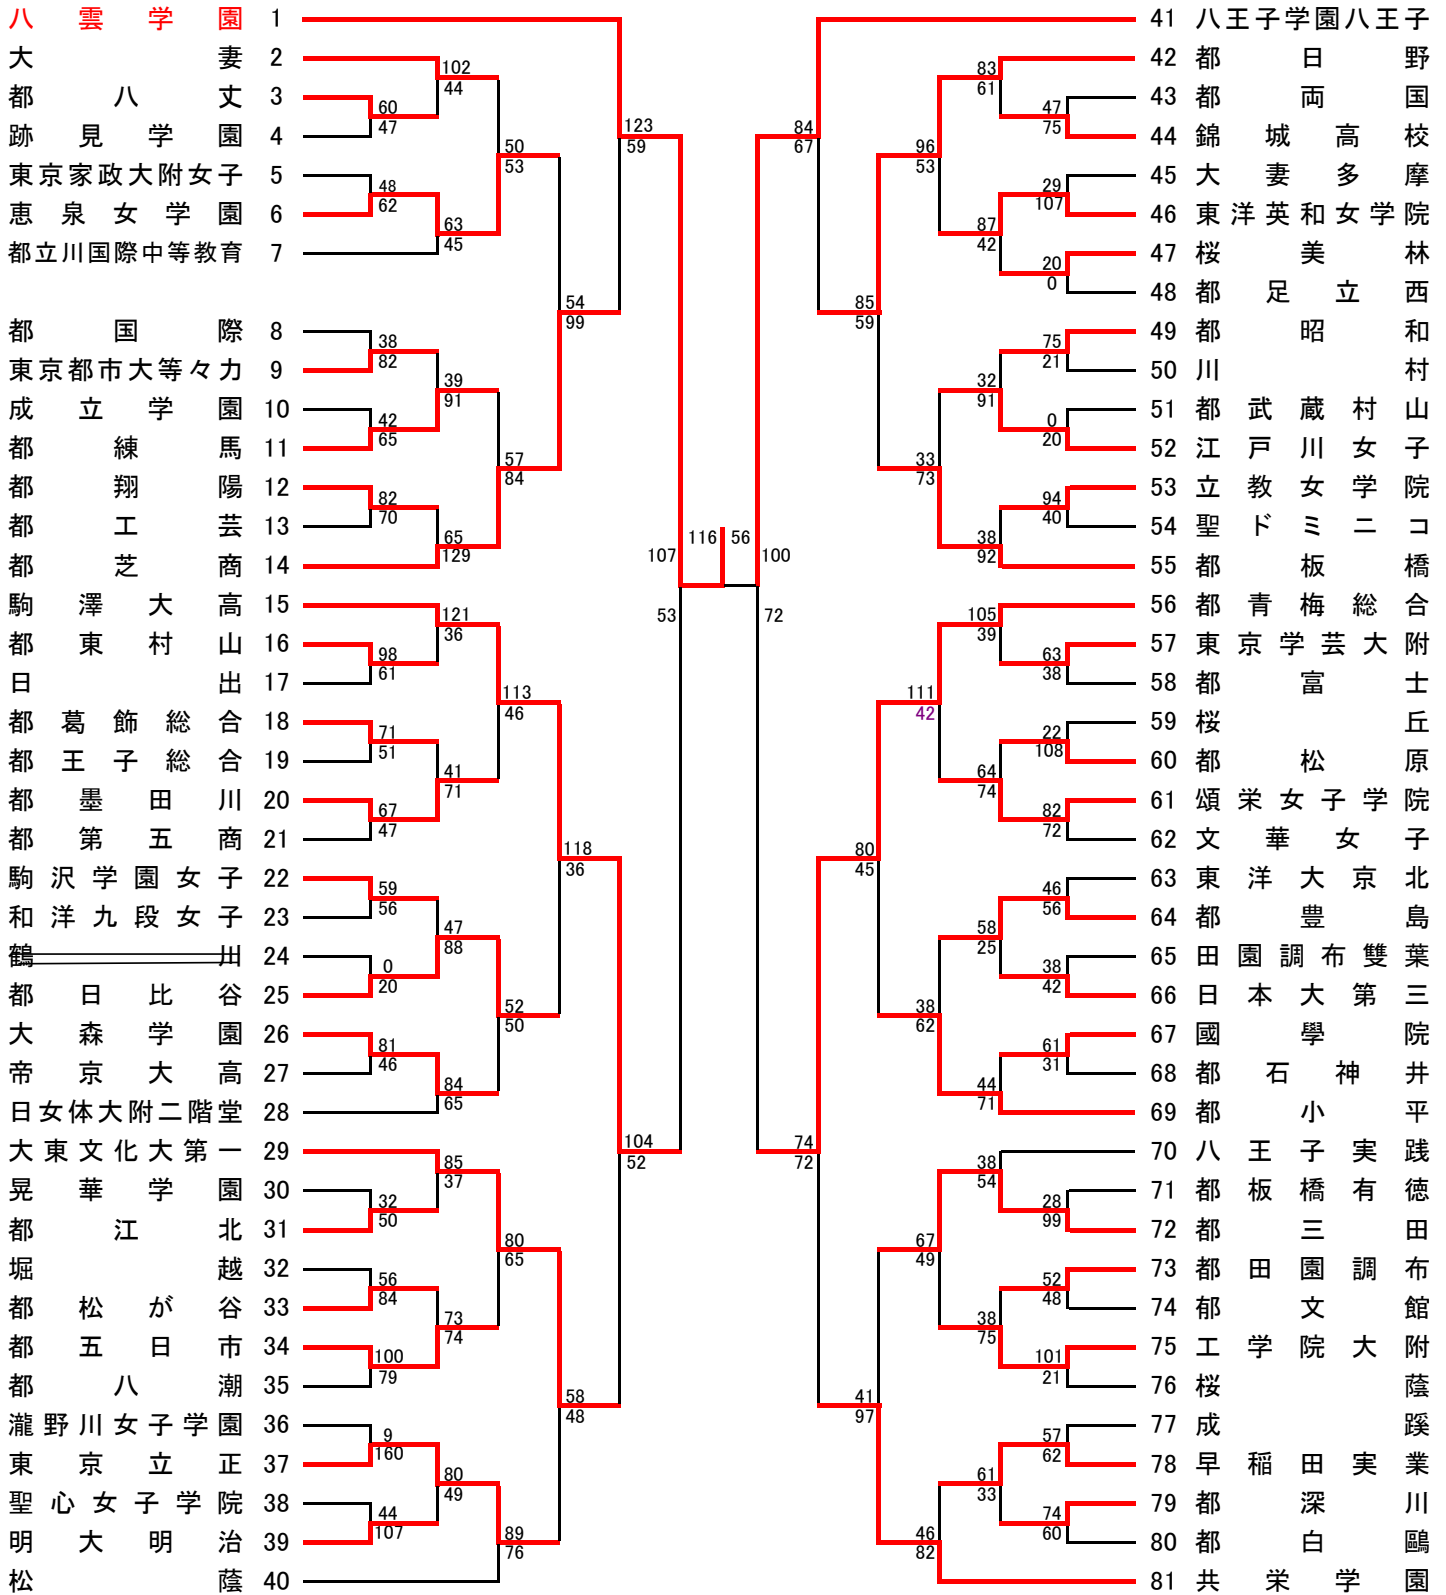

# Aブロック

4/8,15,22

4/29

4/30

5/3

4/30

4/29

4/8,15,22

**試合開始予定時刻**    第1試合 9:00    第2試合 10:30    第3試合 12:00  
 (4/30は上記参照)    第4試合 13:30    第5試合 15:00    第6試合 16:30