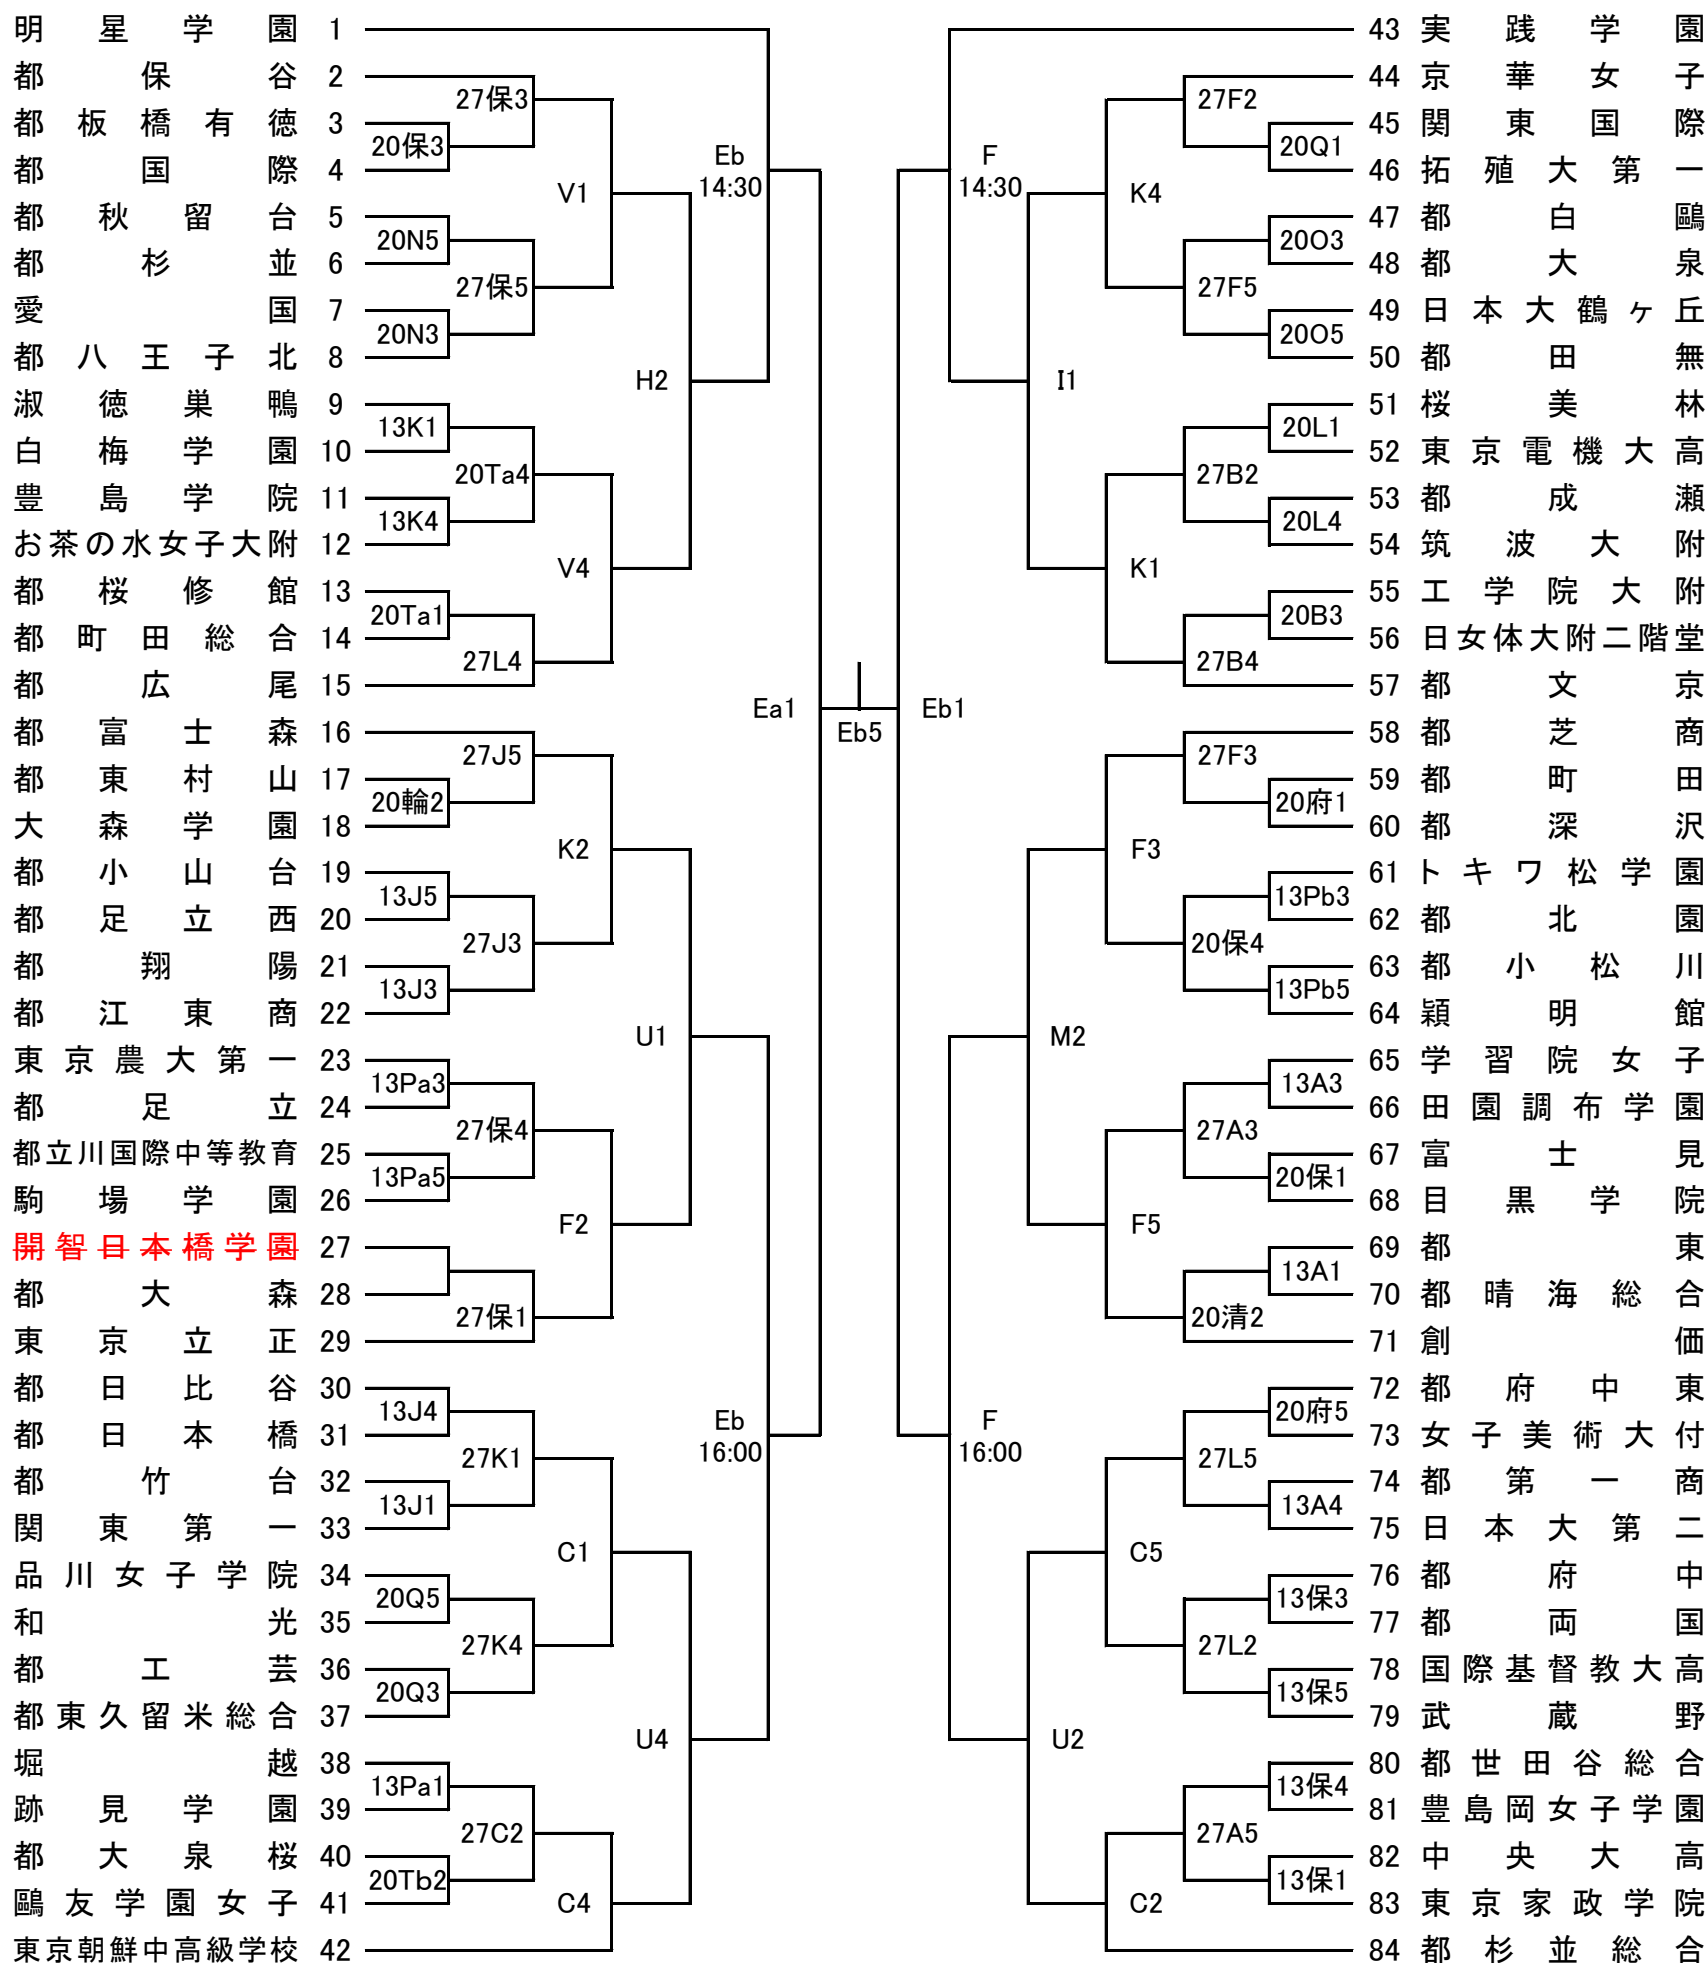

D ブロック

5/13,20,27 | 6/3 | 6/10 | 6/16 | 6/17 | 6/16 | 6/10 | 6/3 | 5/13,20,27

試合開始予定時刻 第1試合 9:00 第2試合 10:30 第3試合 12:00
 (6/16は上記参照) 第4試合 13:30 第5試合 15:00 第6試合 16:30