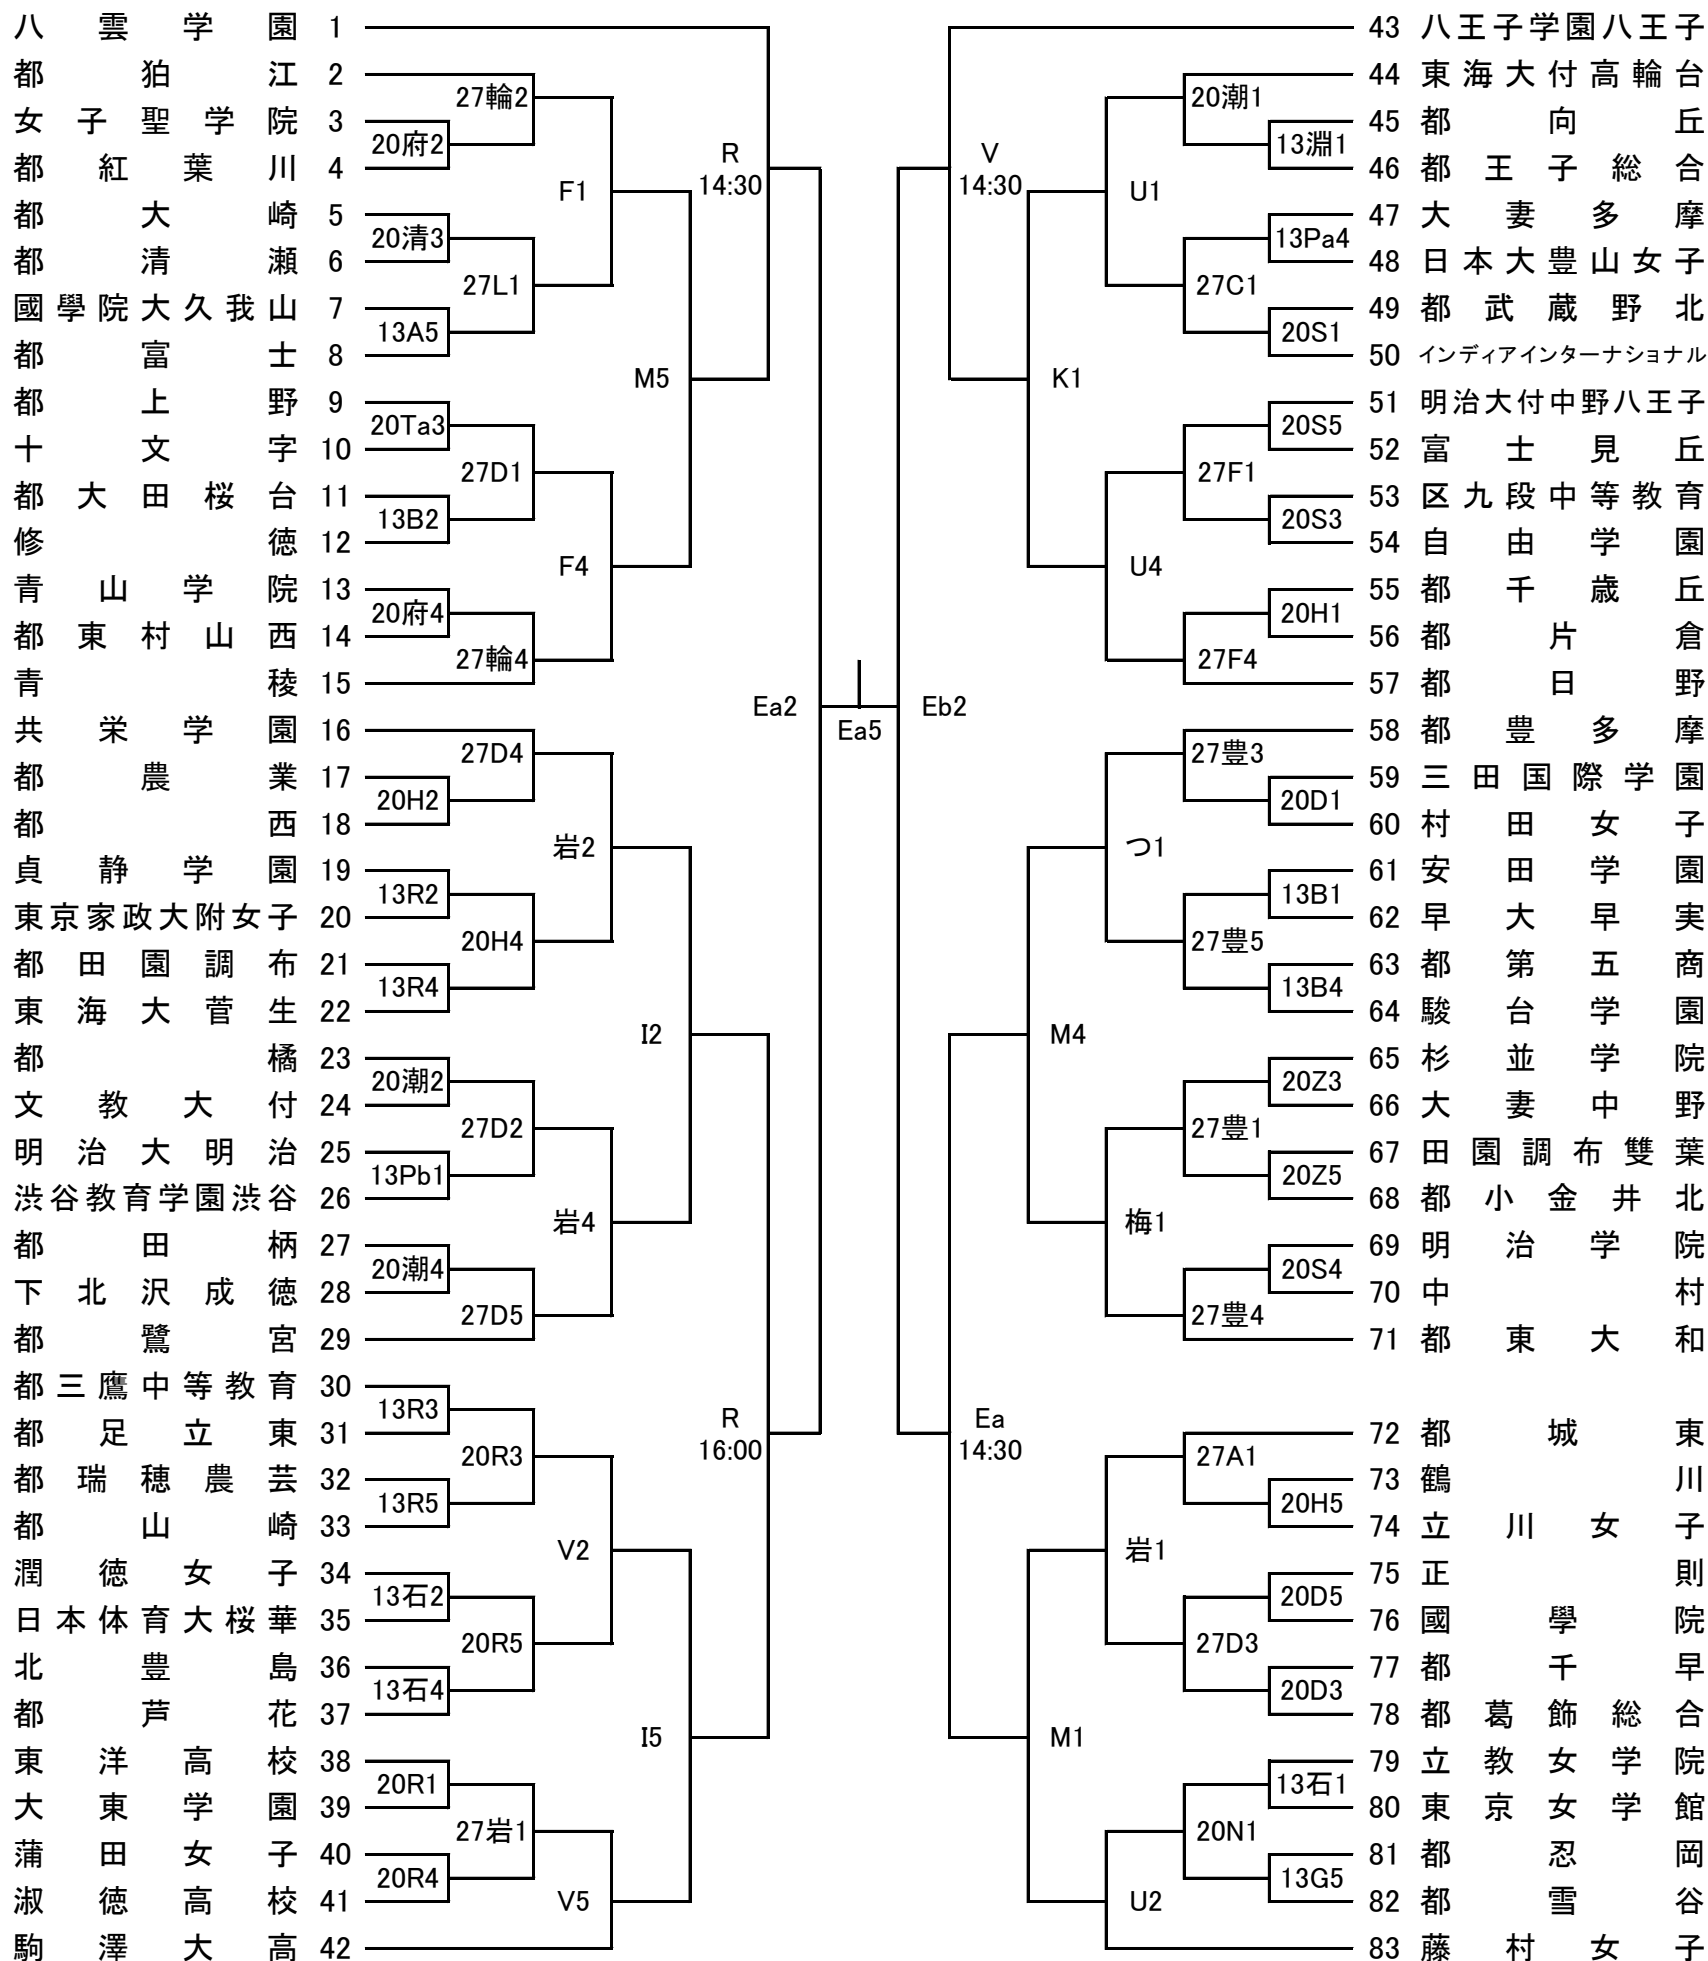

A ブロック

5/13,20,27 6/3 6/10 6/16 6/17 6/16 6/10 6/3 5/13,20,27

試合開始予定時刻 第1試合 9:00 第2試合 10:30 第3試合 12:00
 (6/16は上記参照) 第4試合 13:30 第5試合 15:00 第6試合 16:30