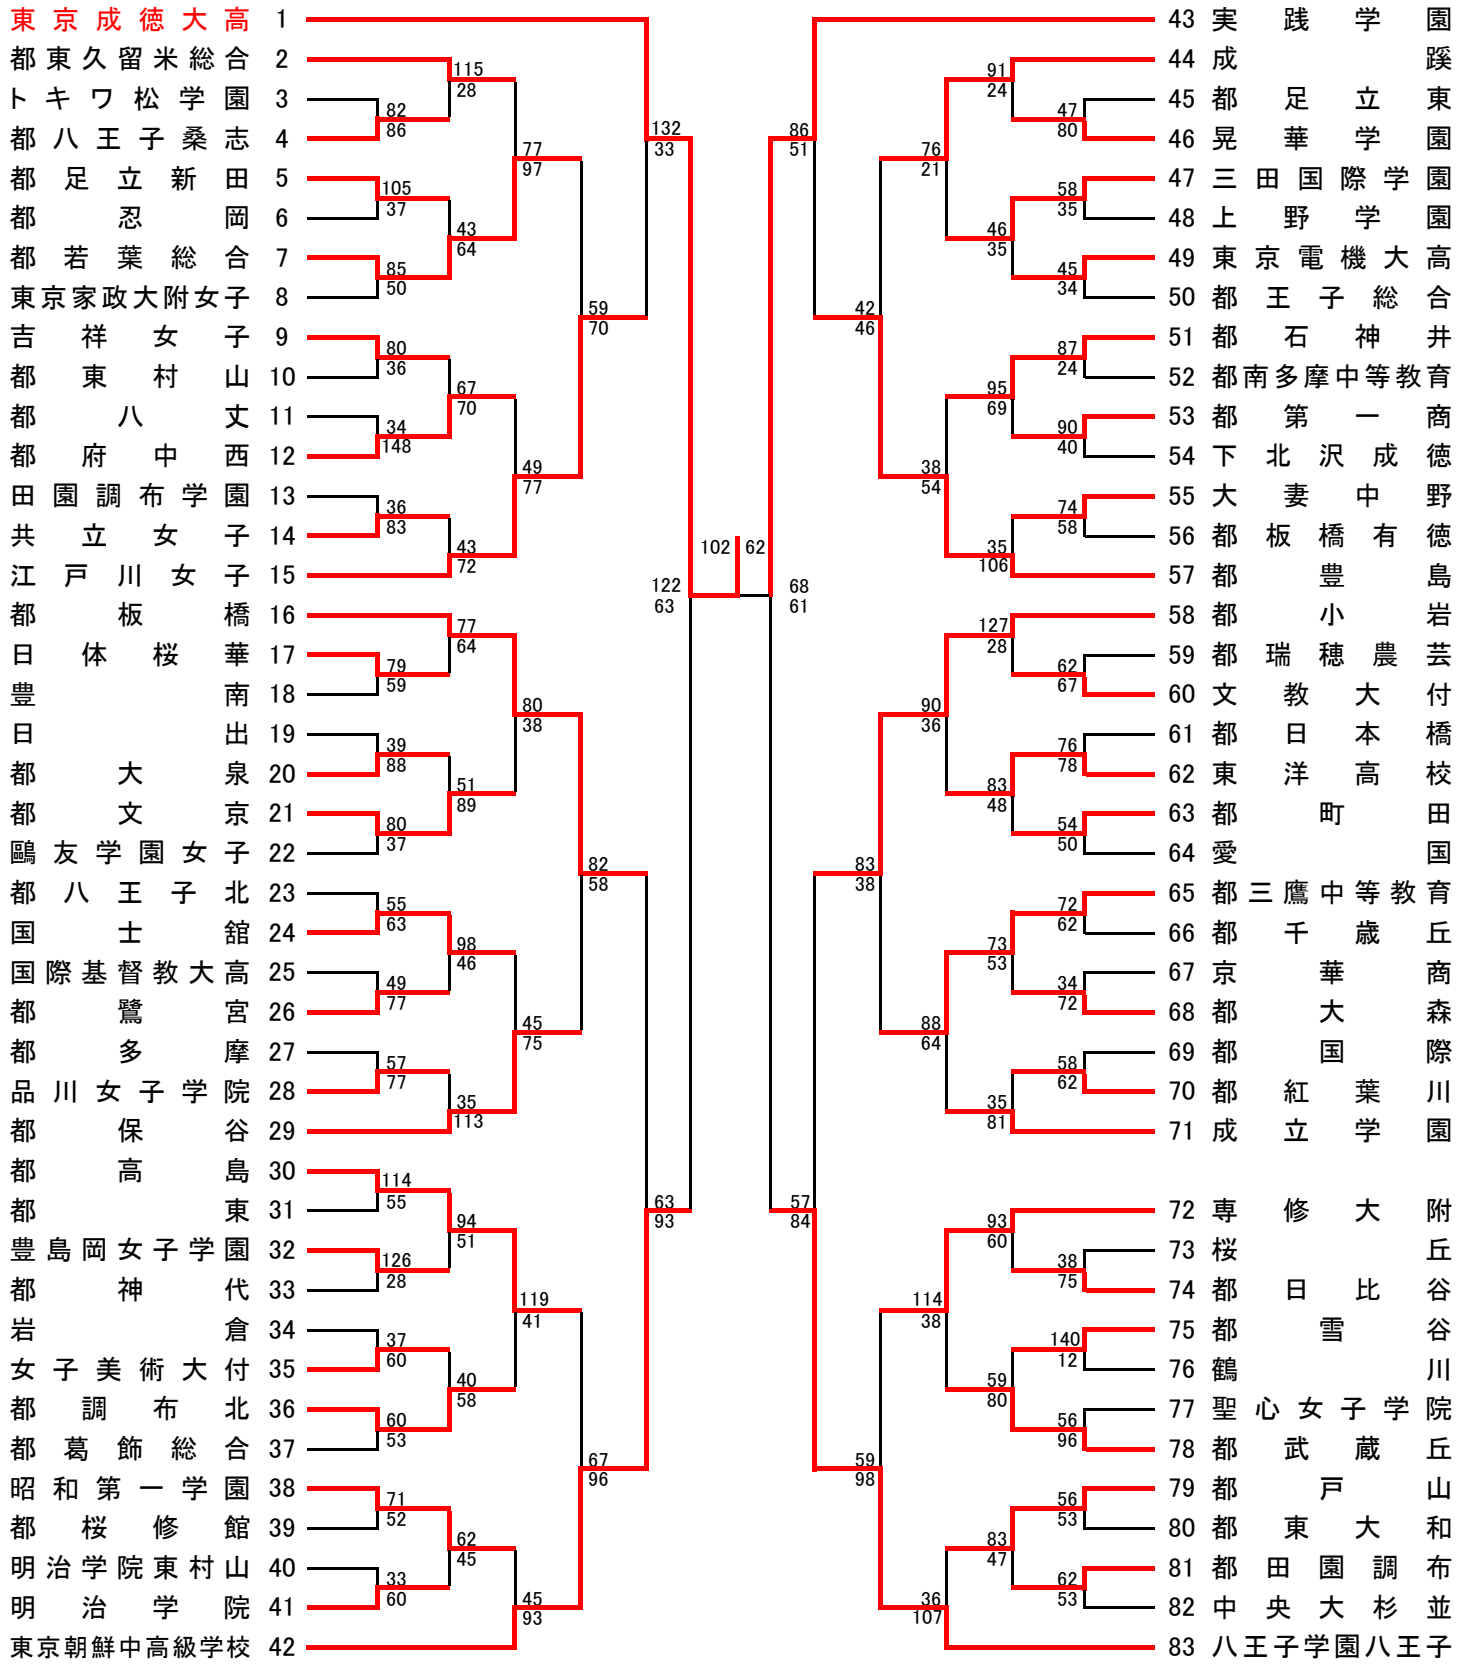

# A ブロック

5/14,21,28    6/4    6/11    6/17    6/18    6/17    6/11    6/4    5/14,21,28

**試合開始予定時刻**    第1試合    9:00    第2試合    10:30    第3試合    12:00  
 (6/17は上記参照) 第4試合    13:30    第5試合    15:00    第6試合    16:30